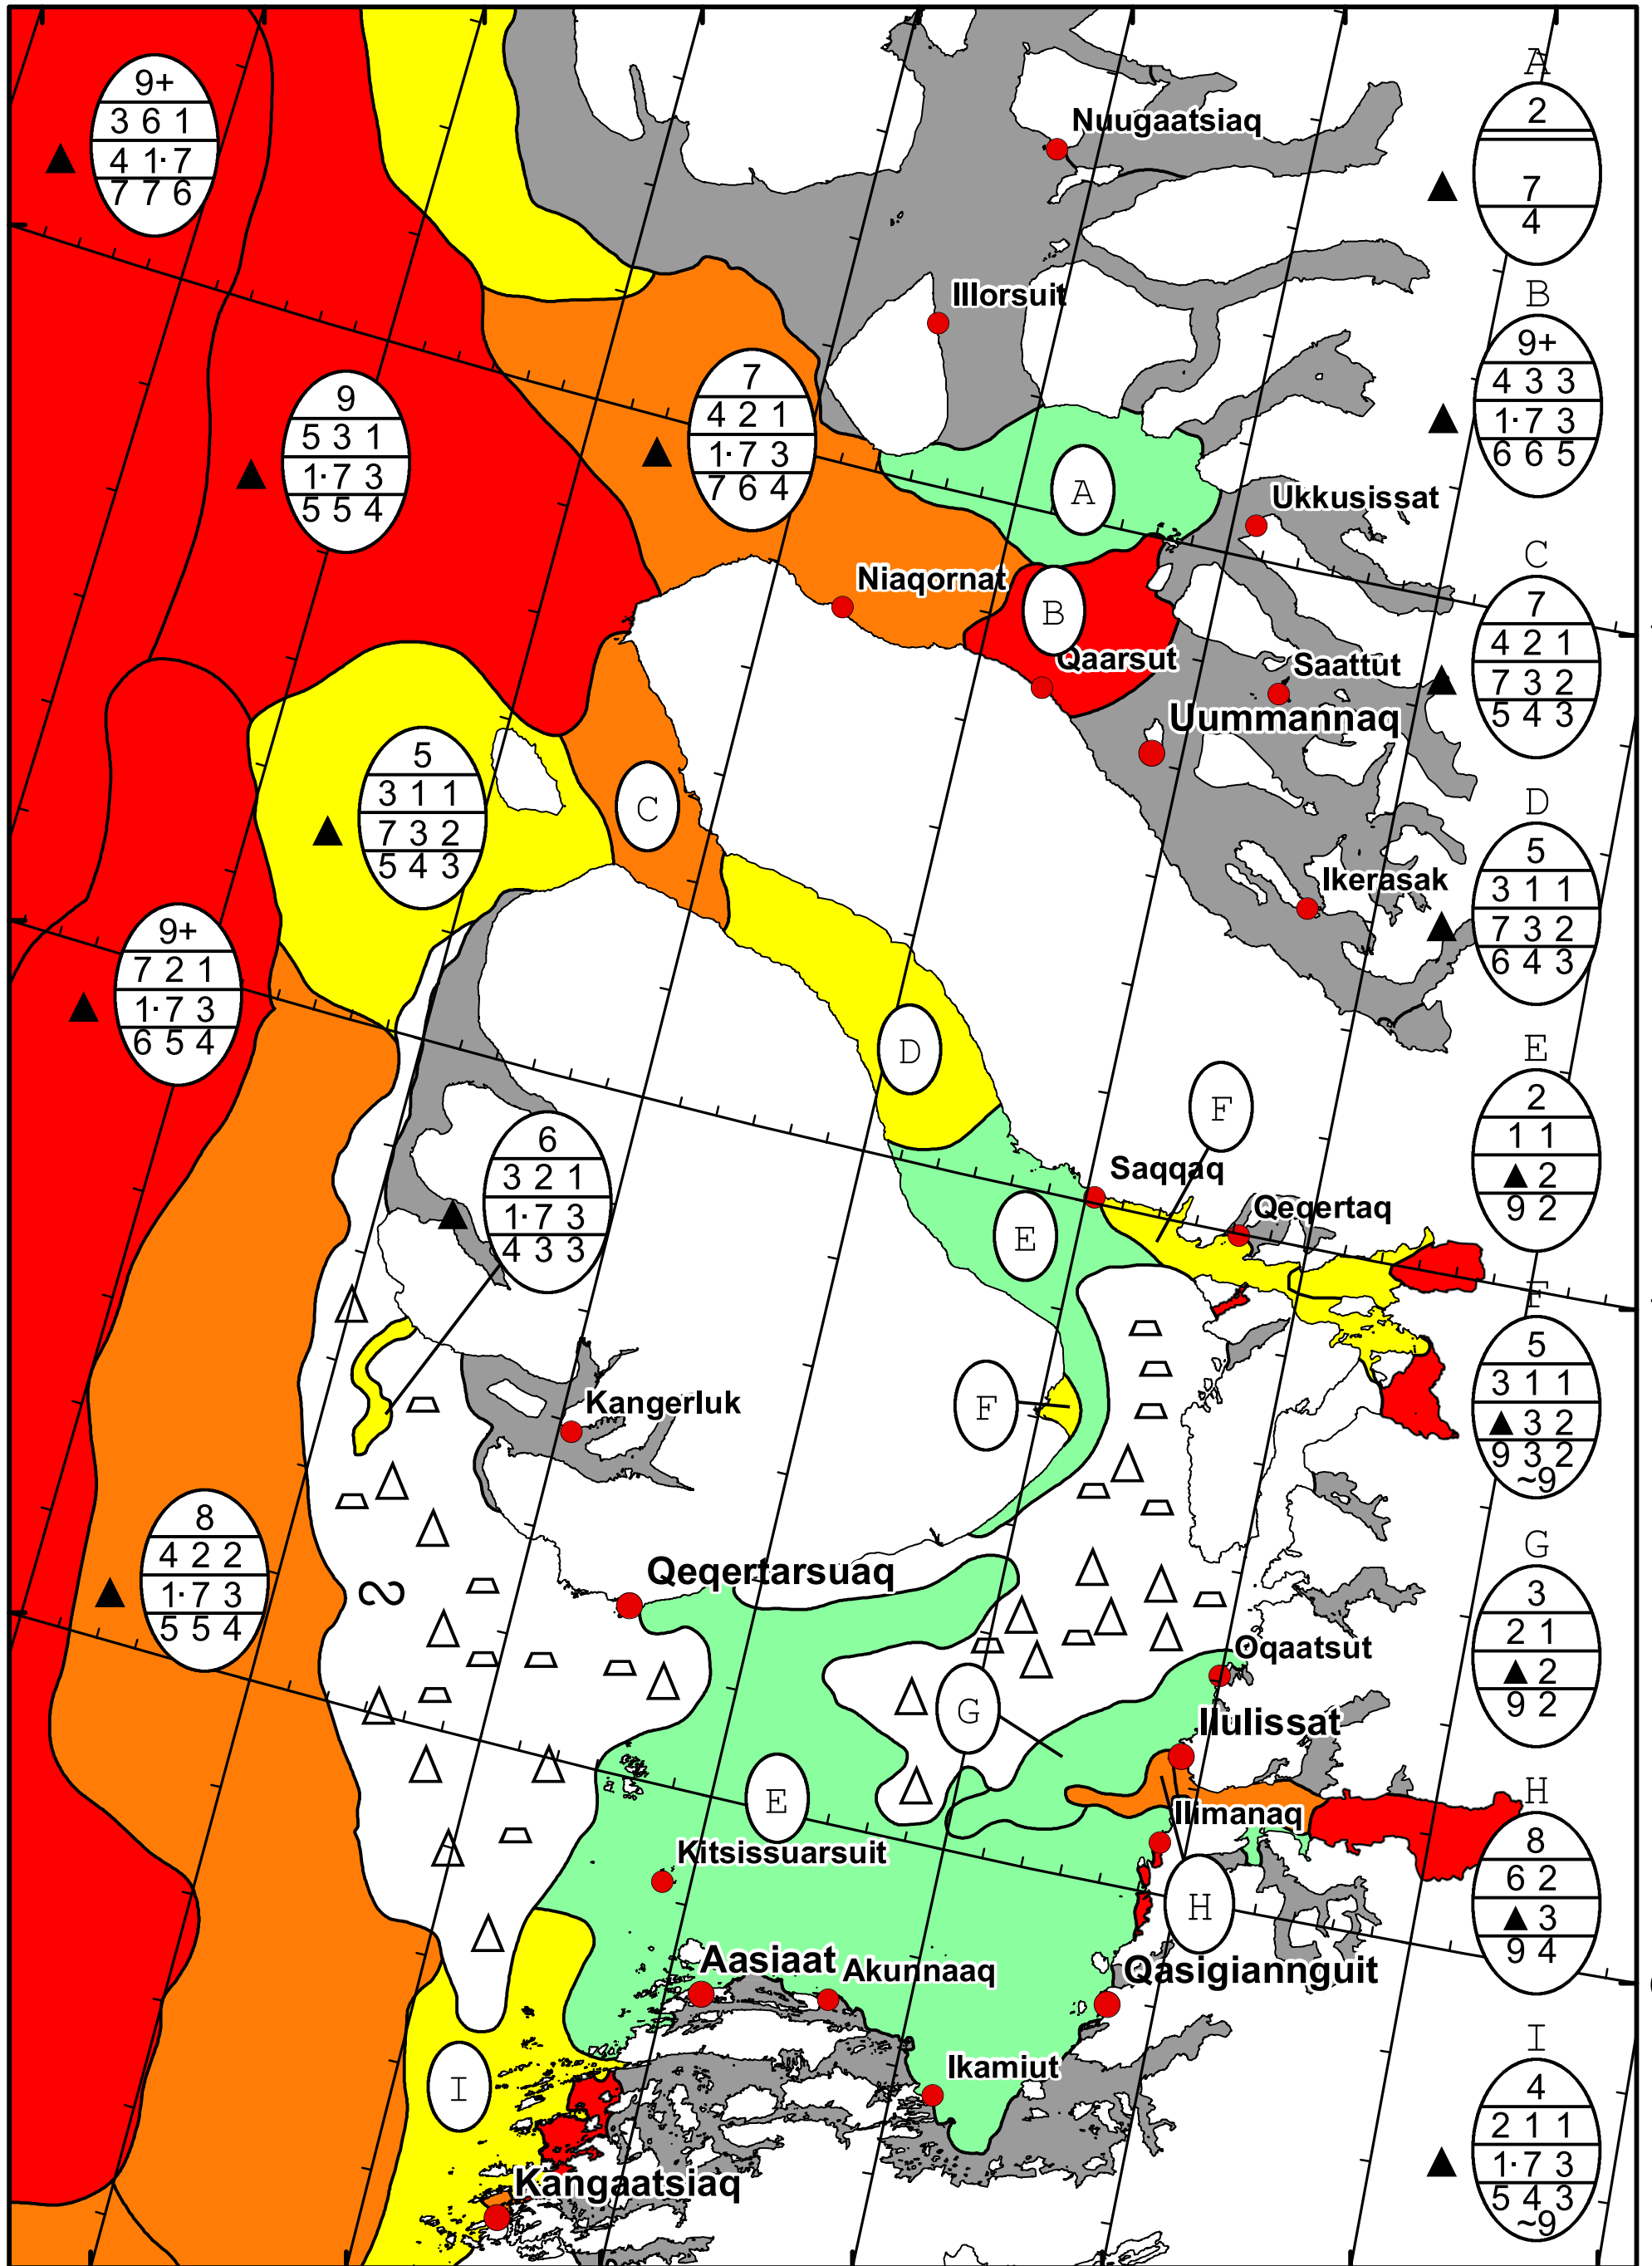

58°W 57°W 56°W 55°W 54°W 53°W 52°W 51°W

71°N

70°N

69°N

71°N

70°N

69°N

West Greenland Ice Chart
 Valid: 07 May 2022, 10:00 UTC