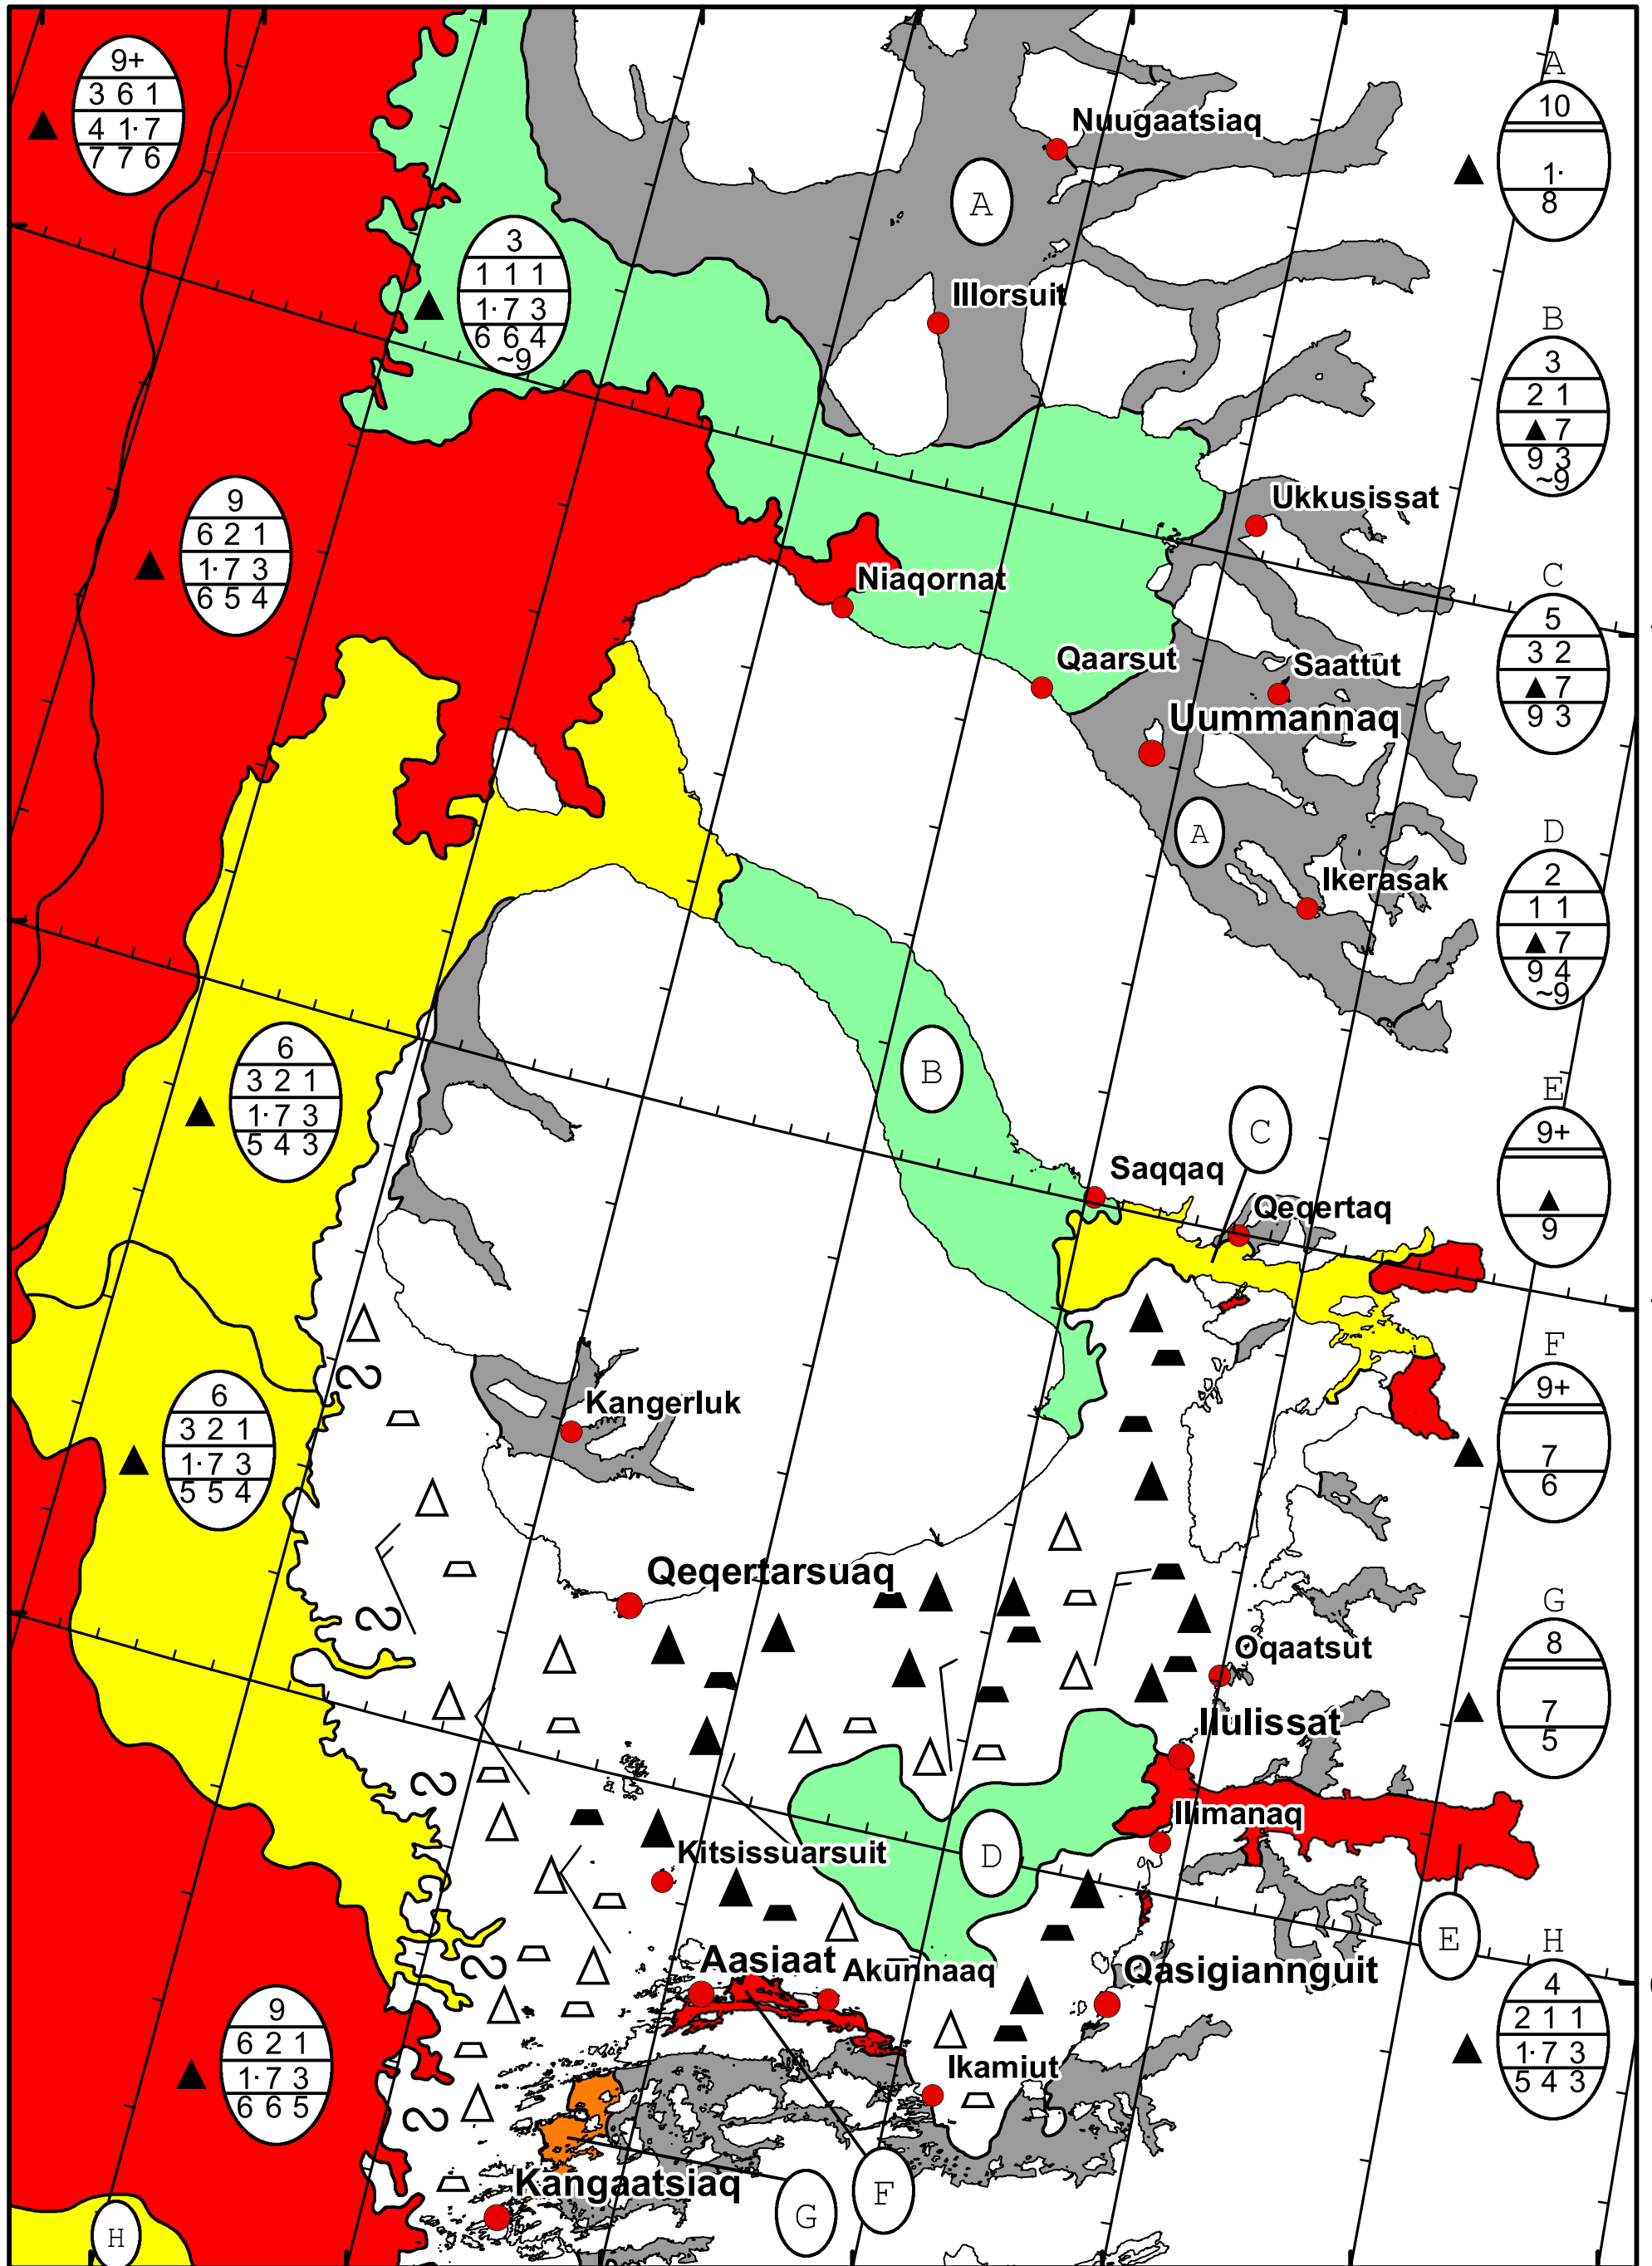

58°W 57°W 56°W 55°W 54°W 53°W 52°W 51°W

71°N

70°N

69°N

71°N

70°N

69°N

West Greenland Ice Chart
 Valid: 15 May 2022, 20:55 UTC