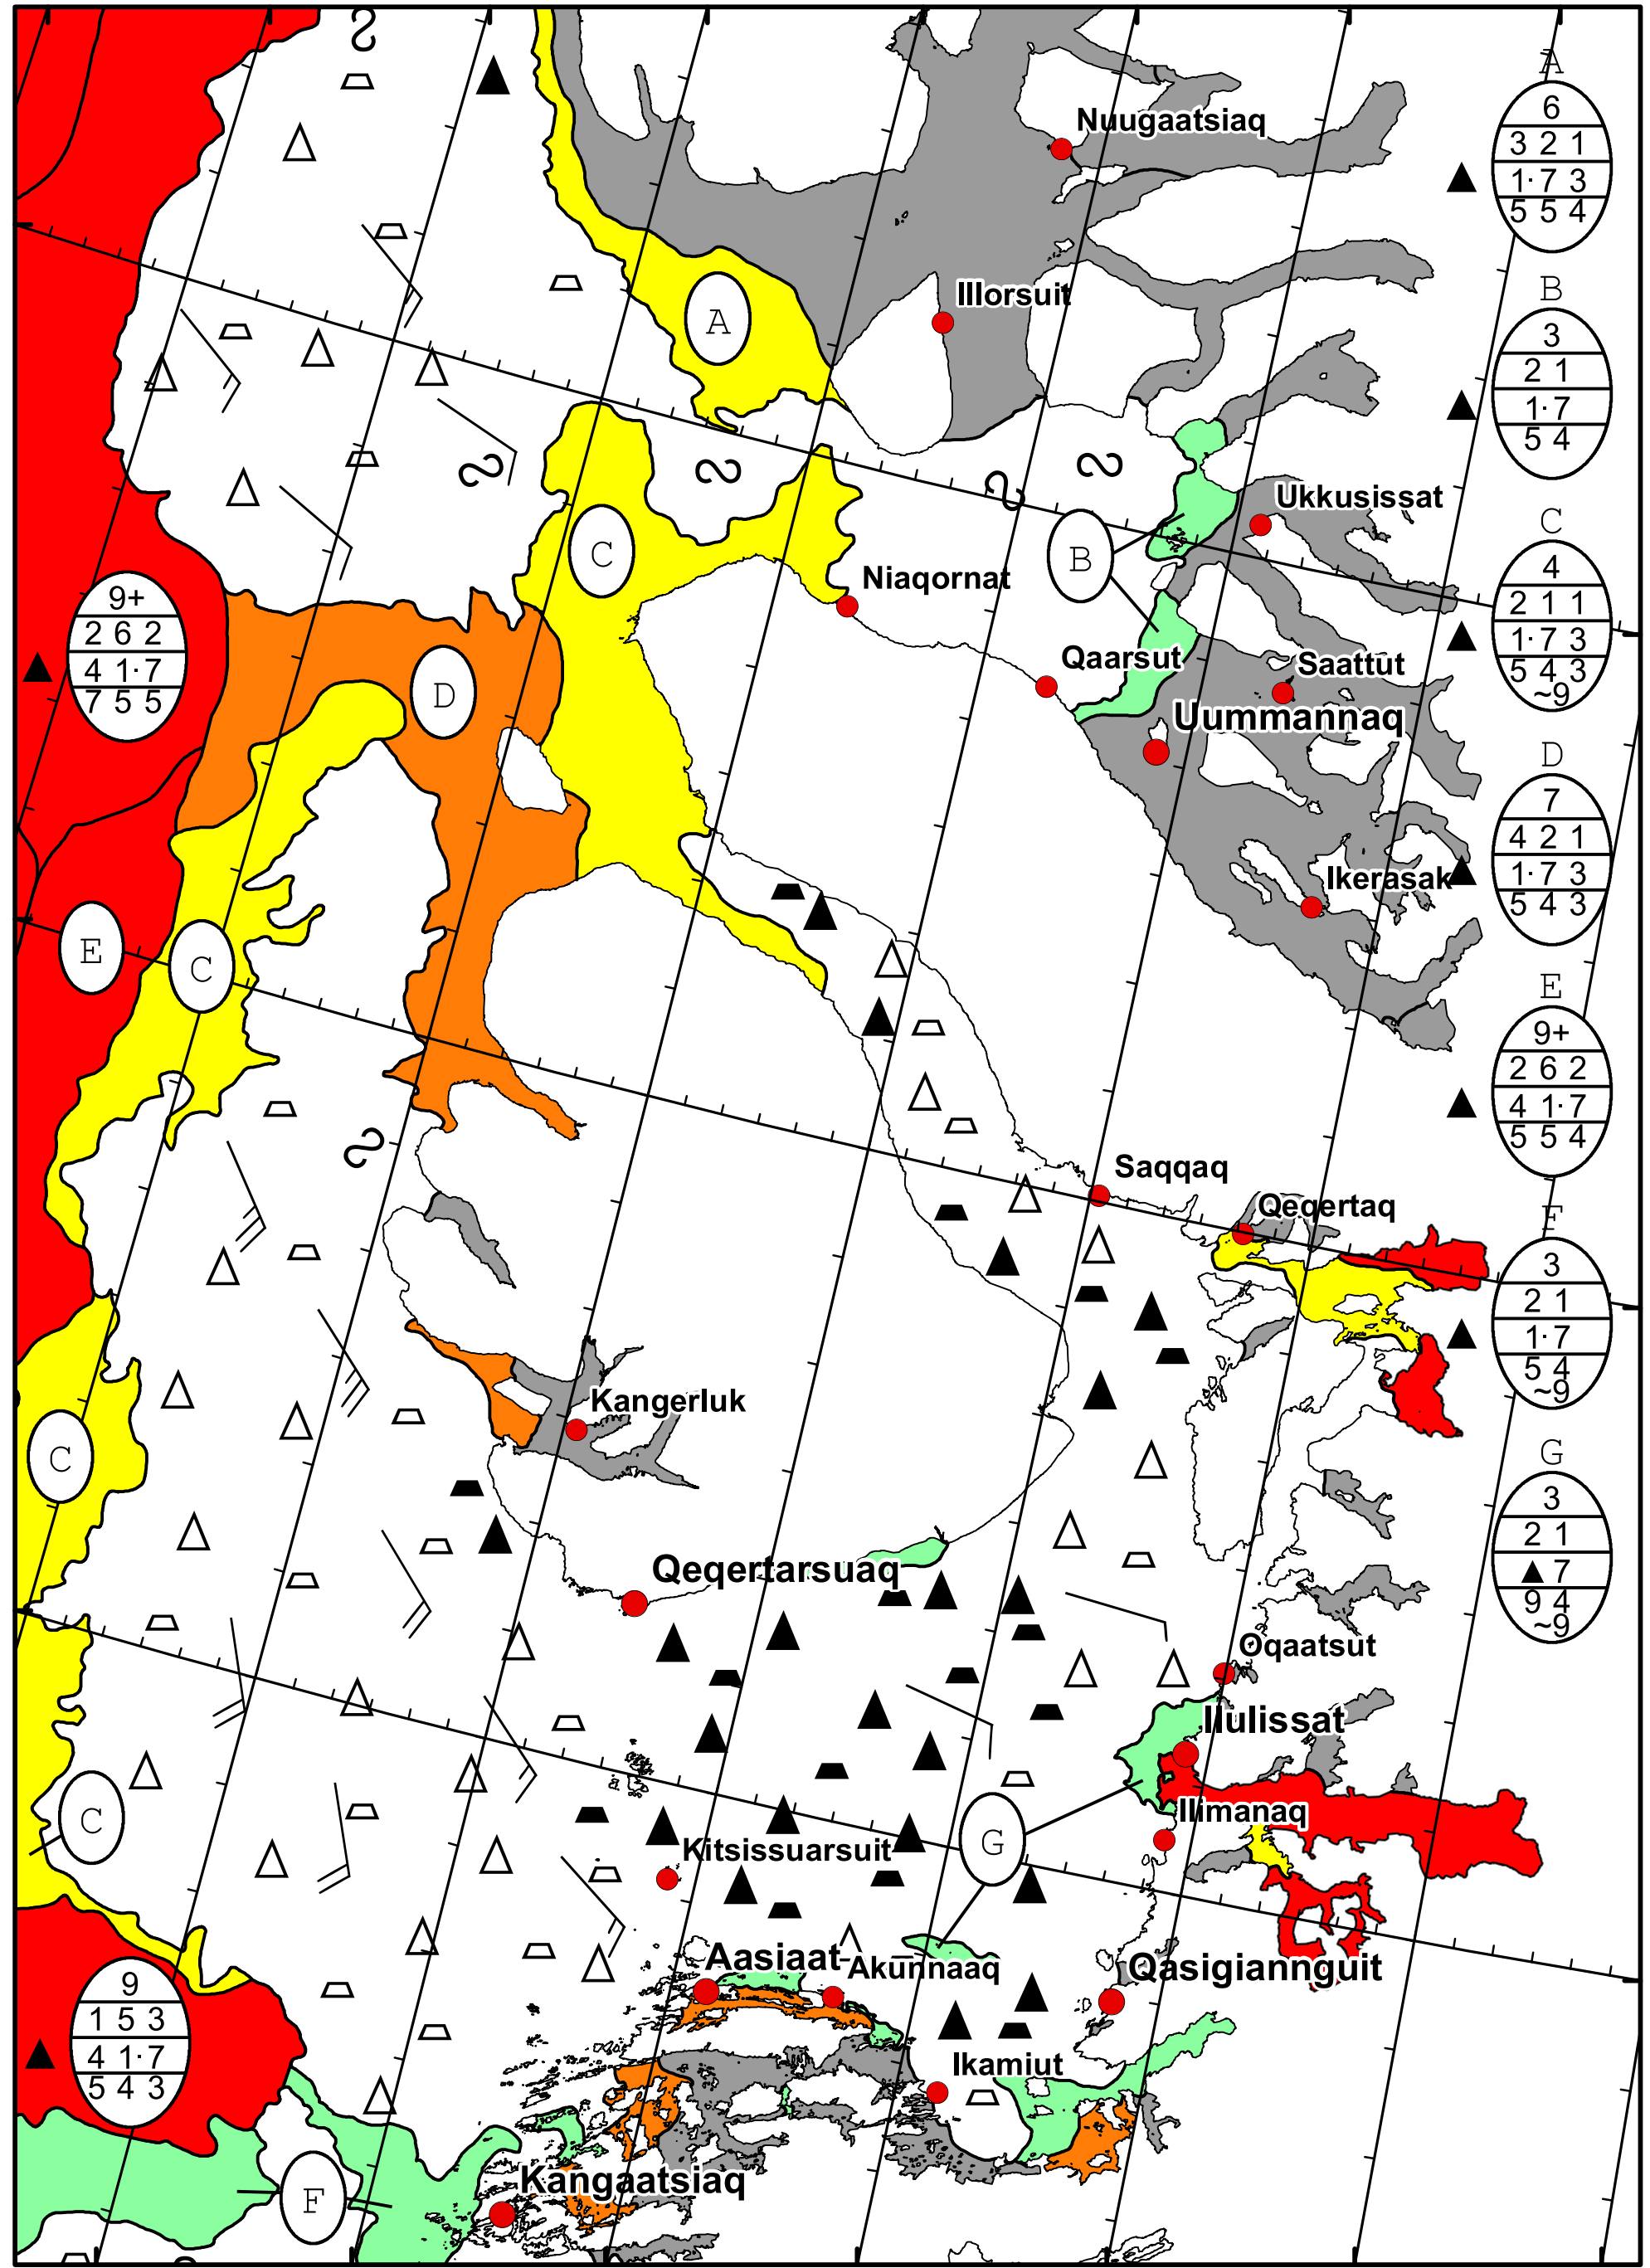

58°W 57°W 56°W 55°W 54°W 53°W 52°W 51°W

71°N

70°N

69°N

71°N

70°N

69°N

West Greenland Ice Chart  
 Valid: 25 May 2022, 10:10 UTC