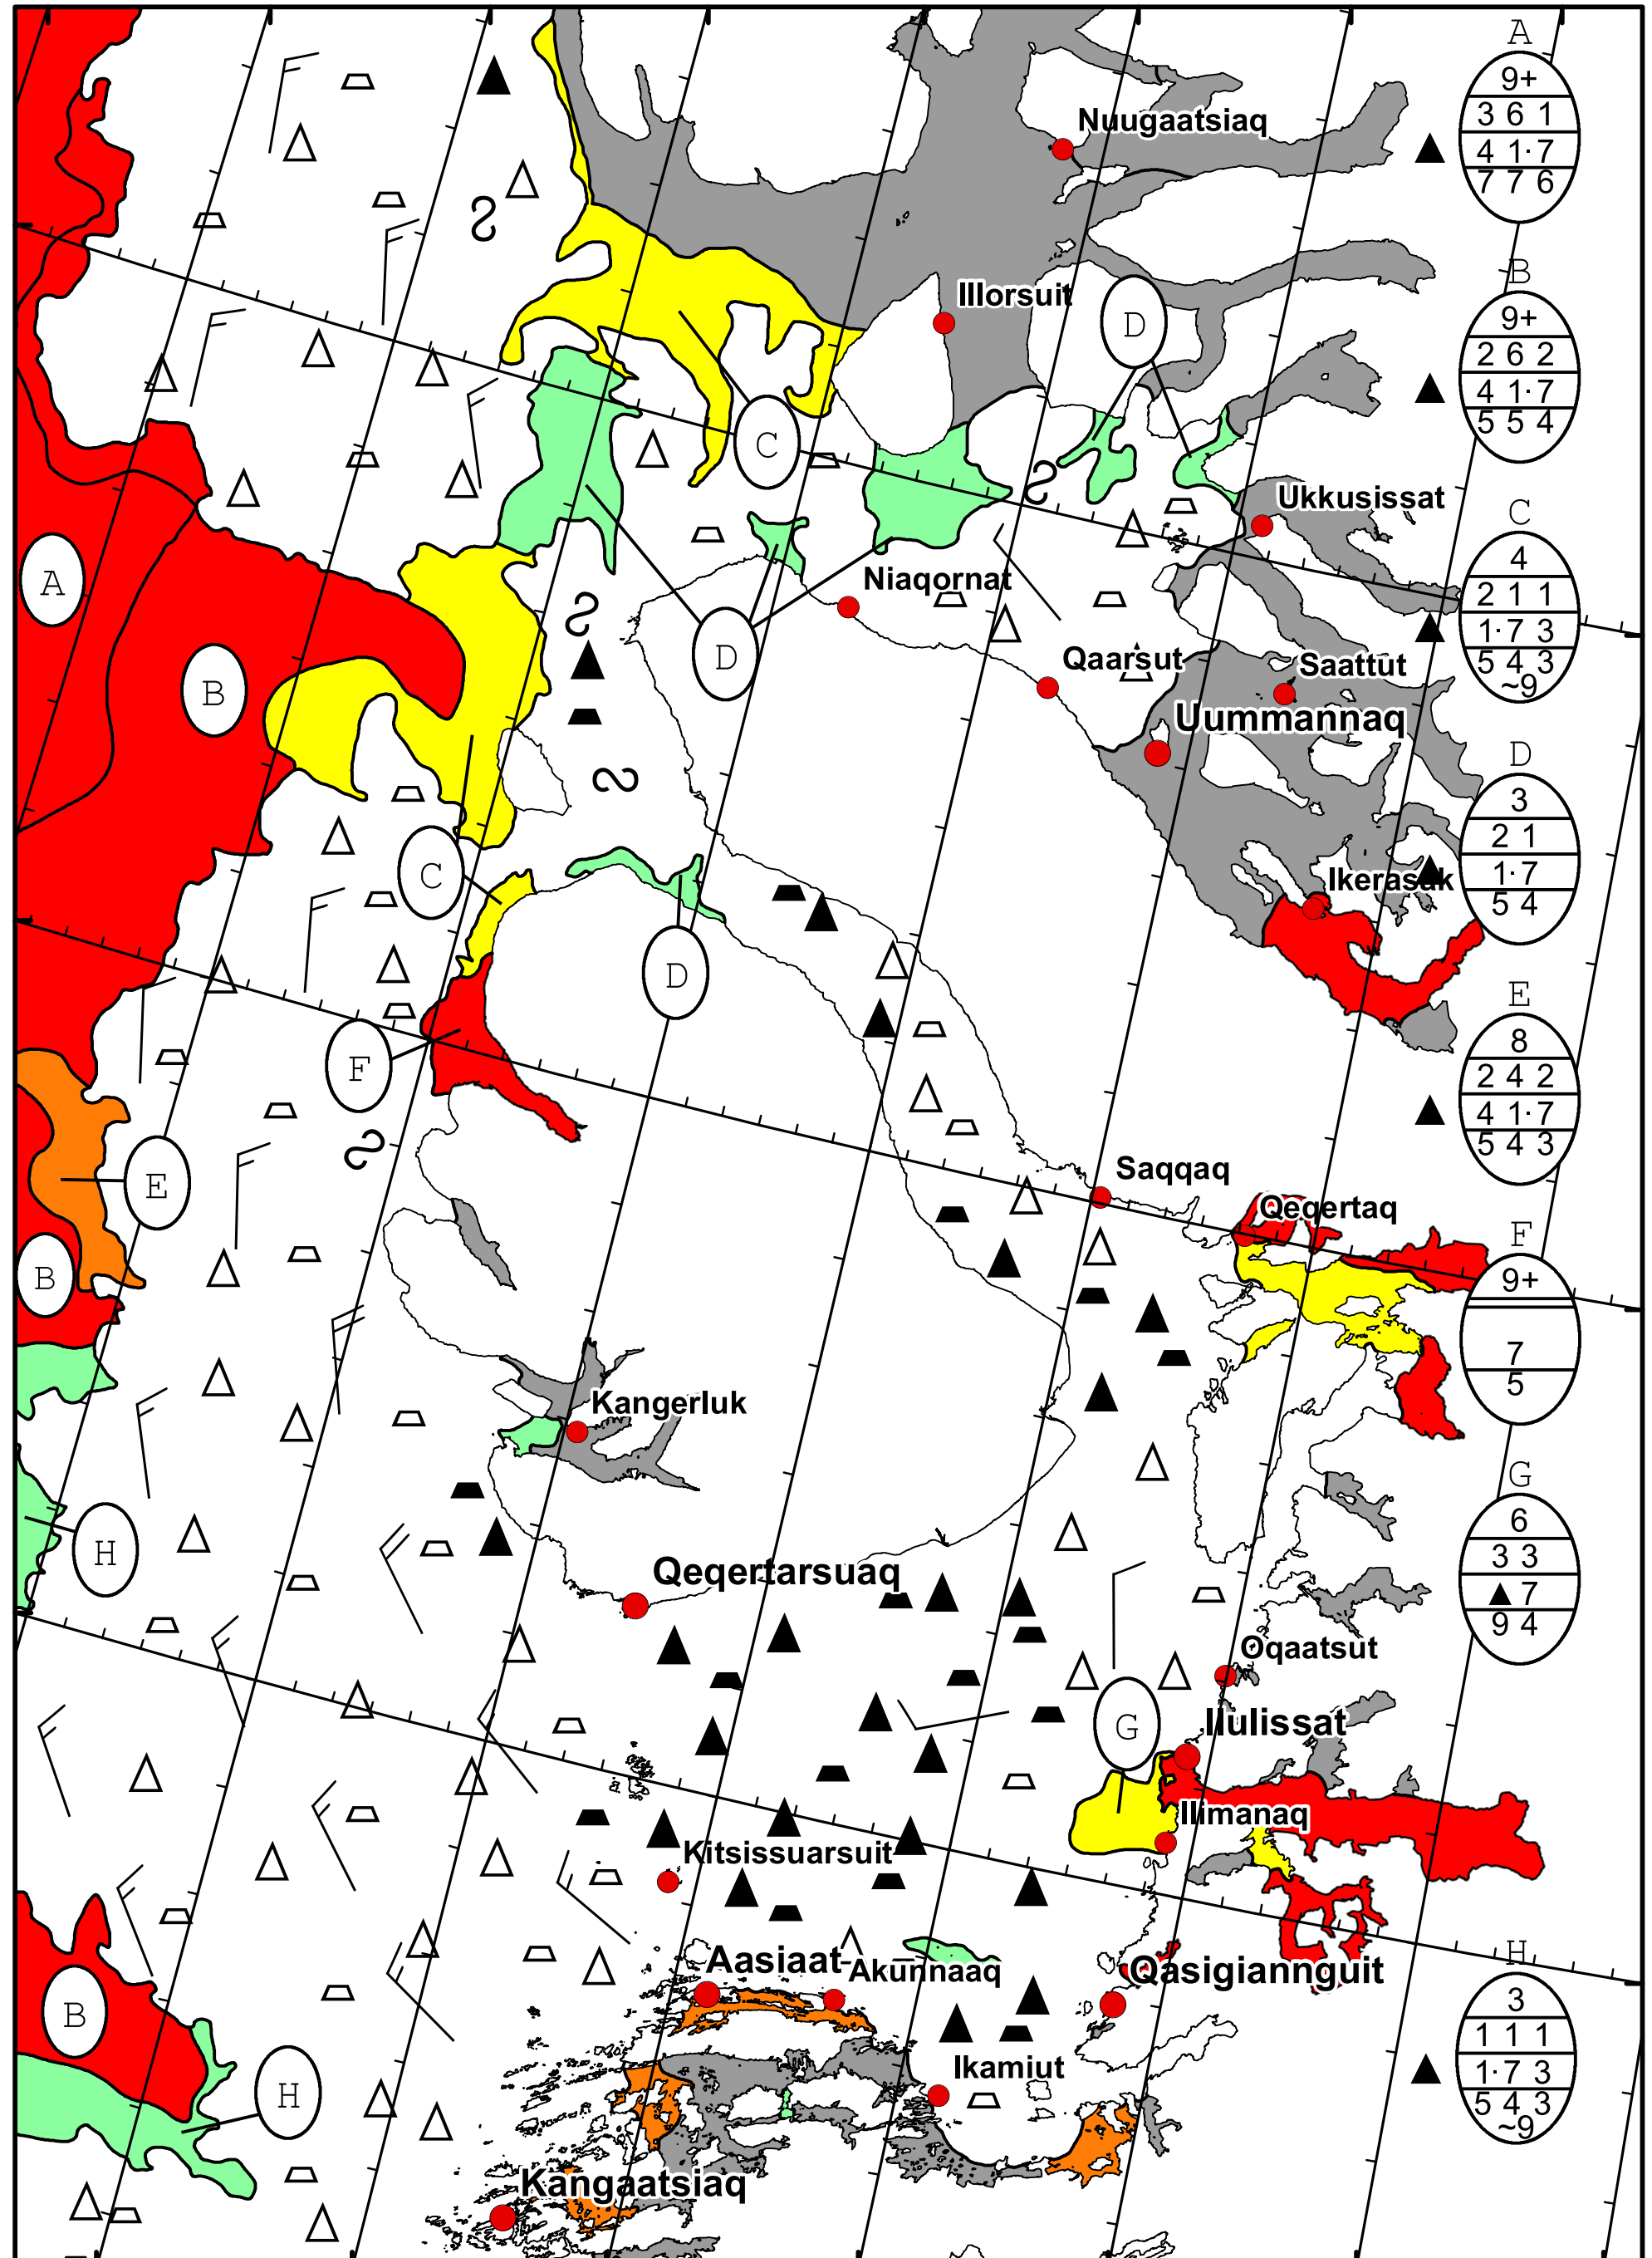

58°W 57°W 56°W 55°W 54°W 53°W 52°W 51°W

71°N

70°N

69°N

71°N

70°N

69°N

A

9+
3 6 1
4 1·7
7 7 6

B

9+
2 6 2
4 1·7
5 5 4

C

4
2 1 1
1·7 3
5 4 3
~9

D

3
2 1
1·7
5 4

E

8
2 4 2
4 1·7
5 4 3

F

9+
7
5

G

6
3 3
▲ 7
9 4

H

3
1 1 1
1·7 3
5 4 3
~9

West Greenland Ice Chart  
 DMI Danish Meteorological Institute  
 Ice Service Valid: 28 May 2022, 21:05 UTC