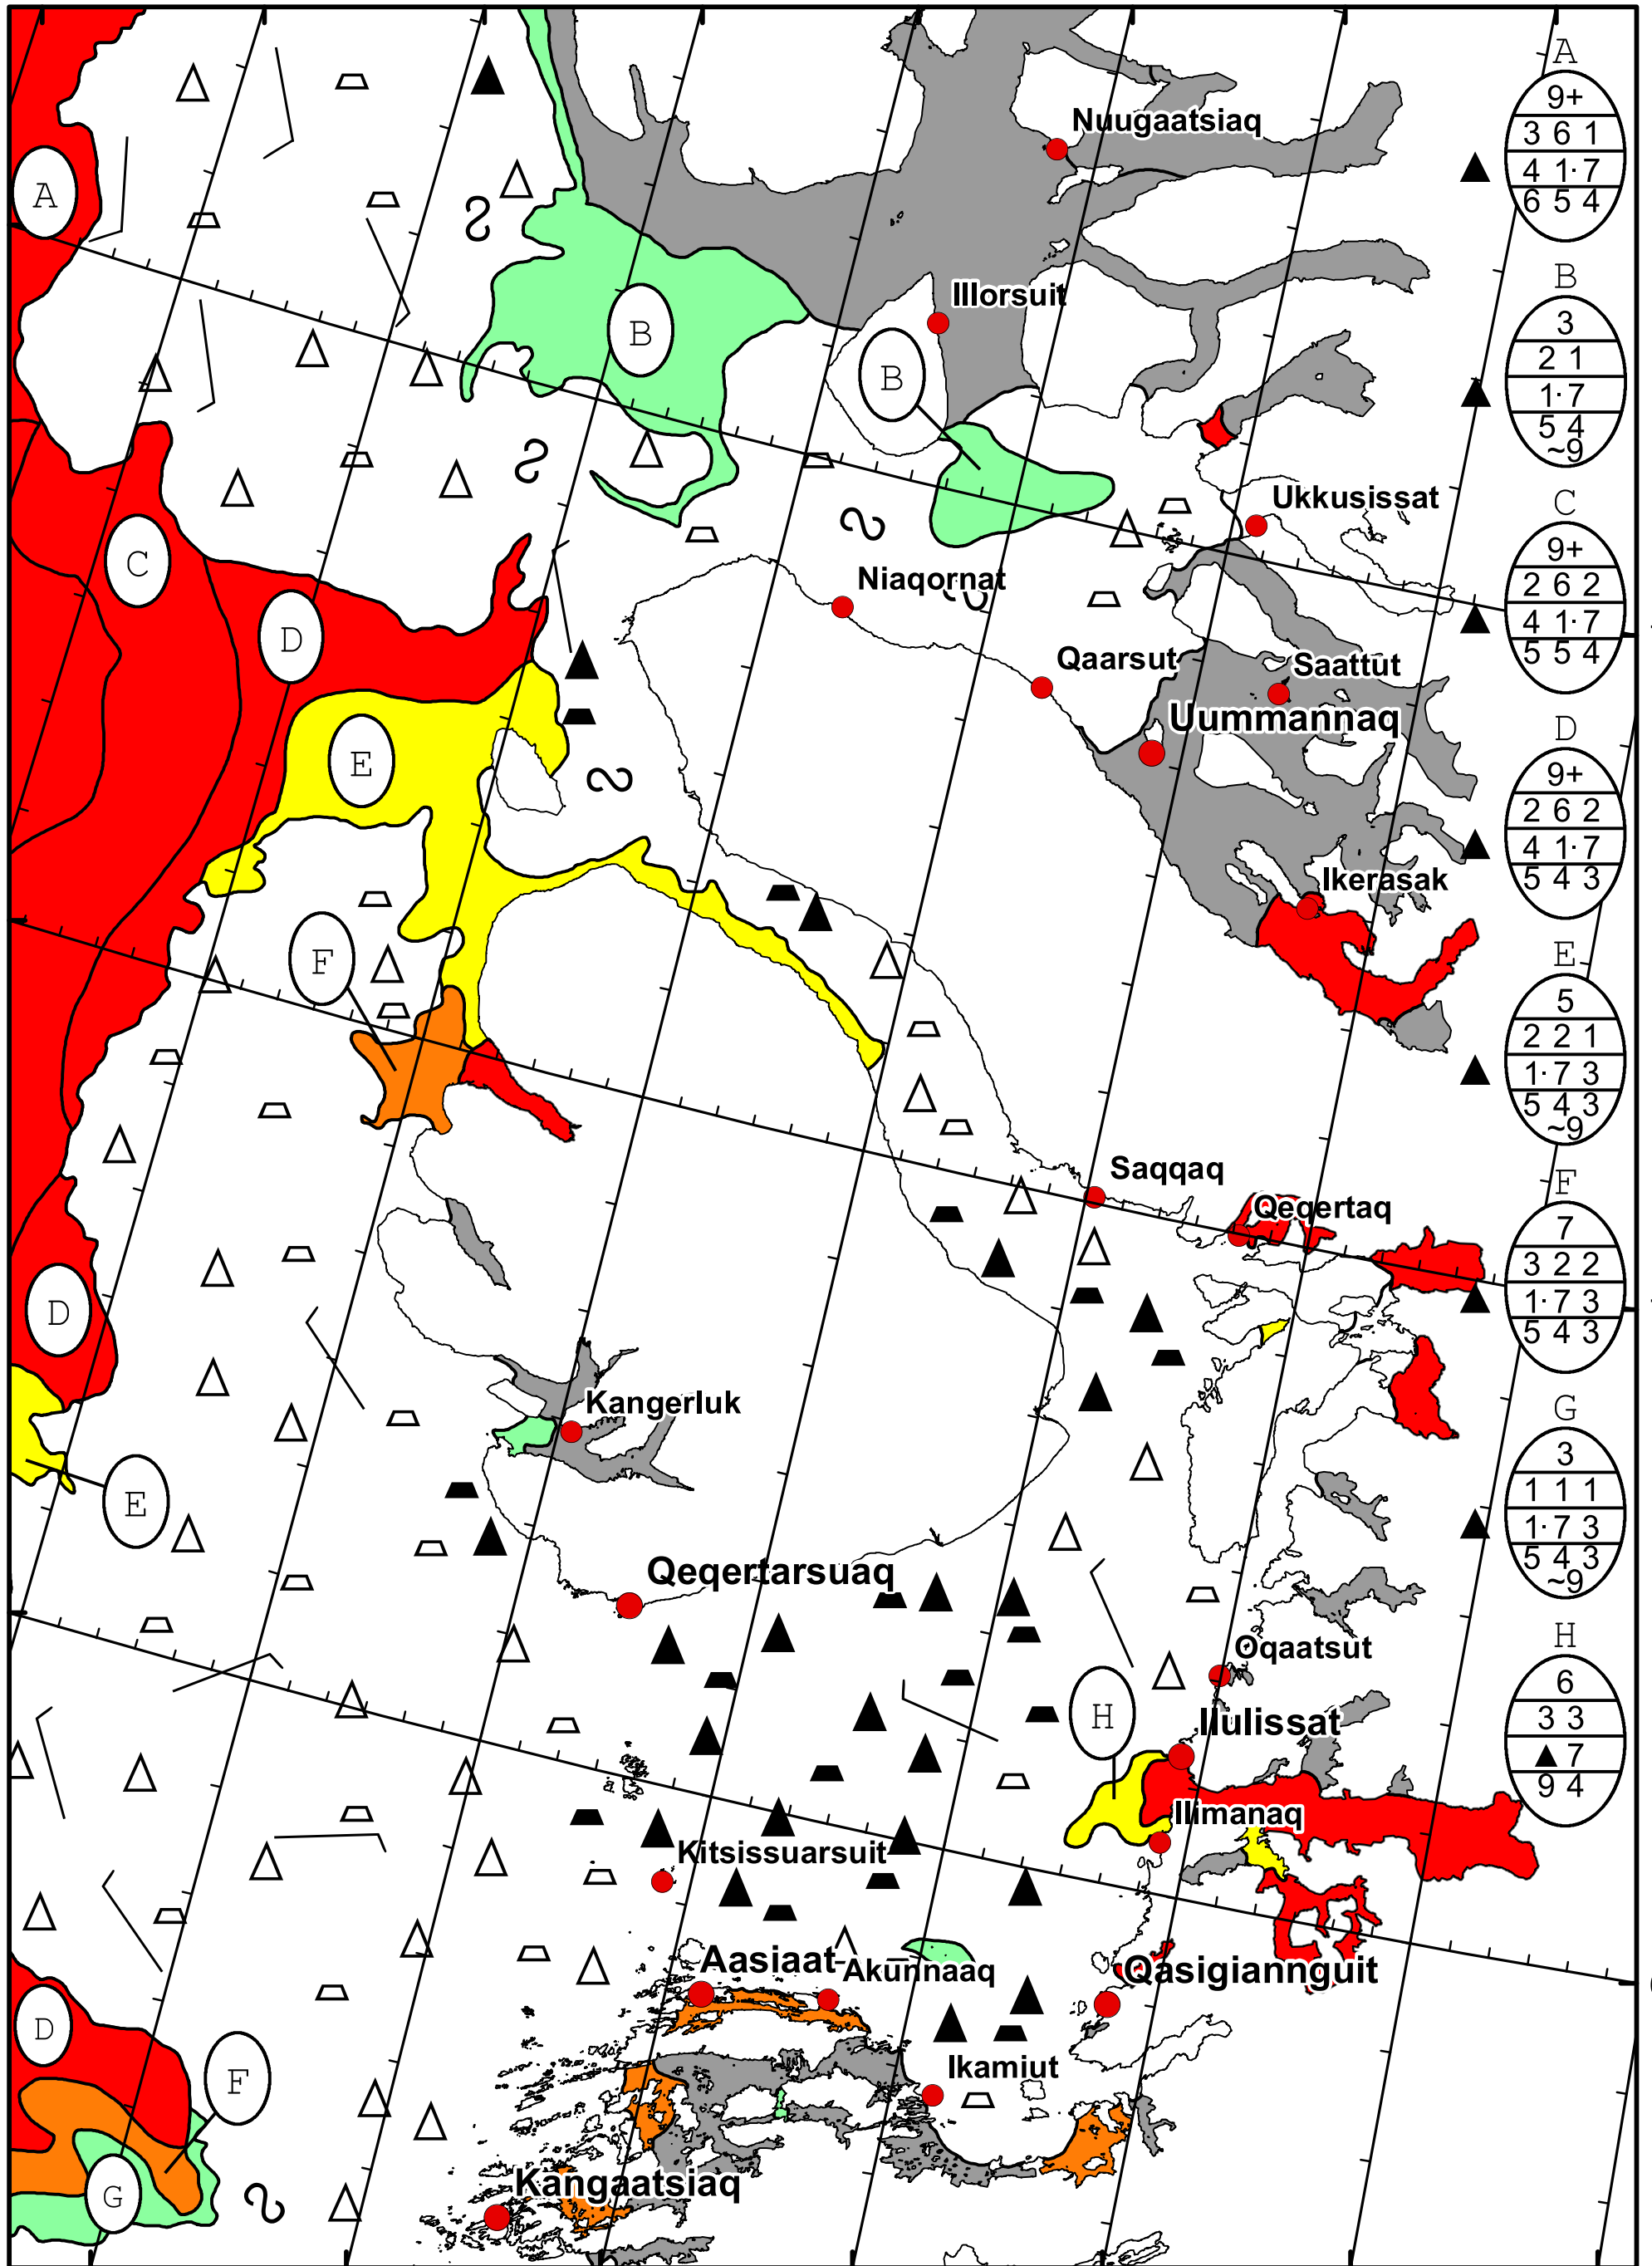

58°W 57°W 56°W 55°W 54°W 53°W 52°W 51°W

71°N

70°N

69°N

71°N

70°N

69°N

A

9+
3 6 1
4 1 7
6 5 4

B

3
2 1
1 7
5 4
~9

C

9+
2 6 2
4 1 7
5 5 4

D

9+
2 6 2
4 1 7
5 4 3

E

5
2 2 1
1 7 3
5 4 3
~9

F

7
3 2 2
1 7 3
5 4 3

G

3
1 1 1
1 7 3
5 4 3
~9

H

6
3 3
▲ 7
9 4

West Greenland Ice Chart  
 DMI Danish Meteorological Institute  
 Ice Service Valid: 29 May 2022, 20:45 UTC