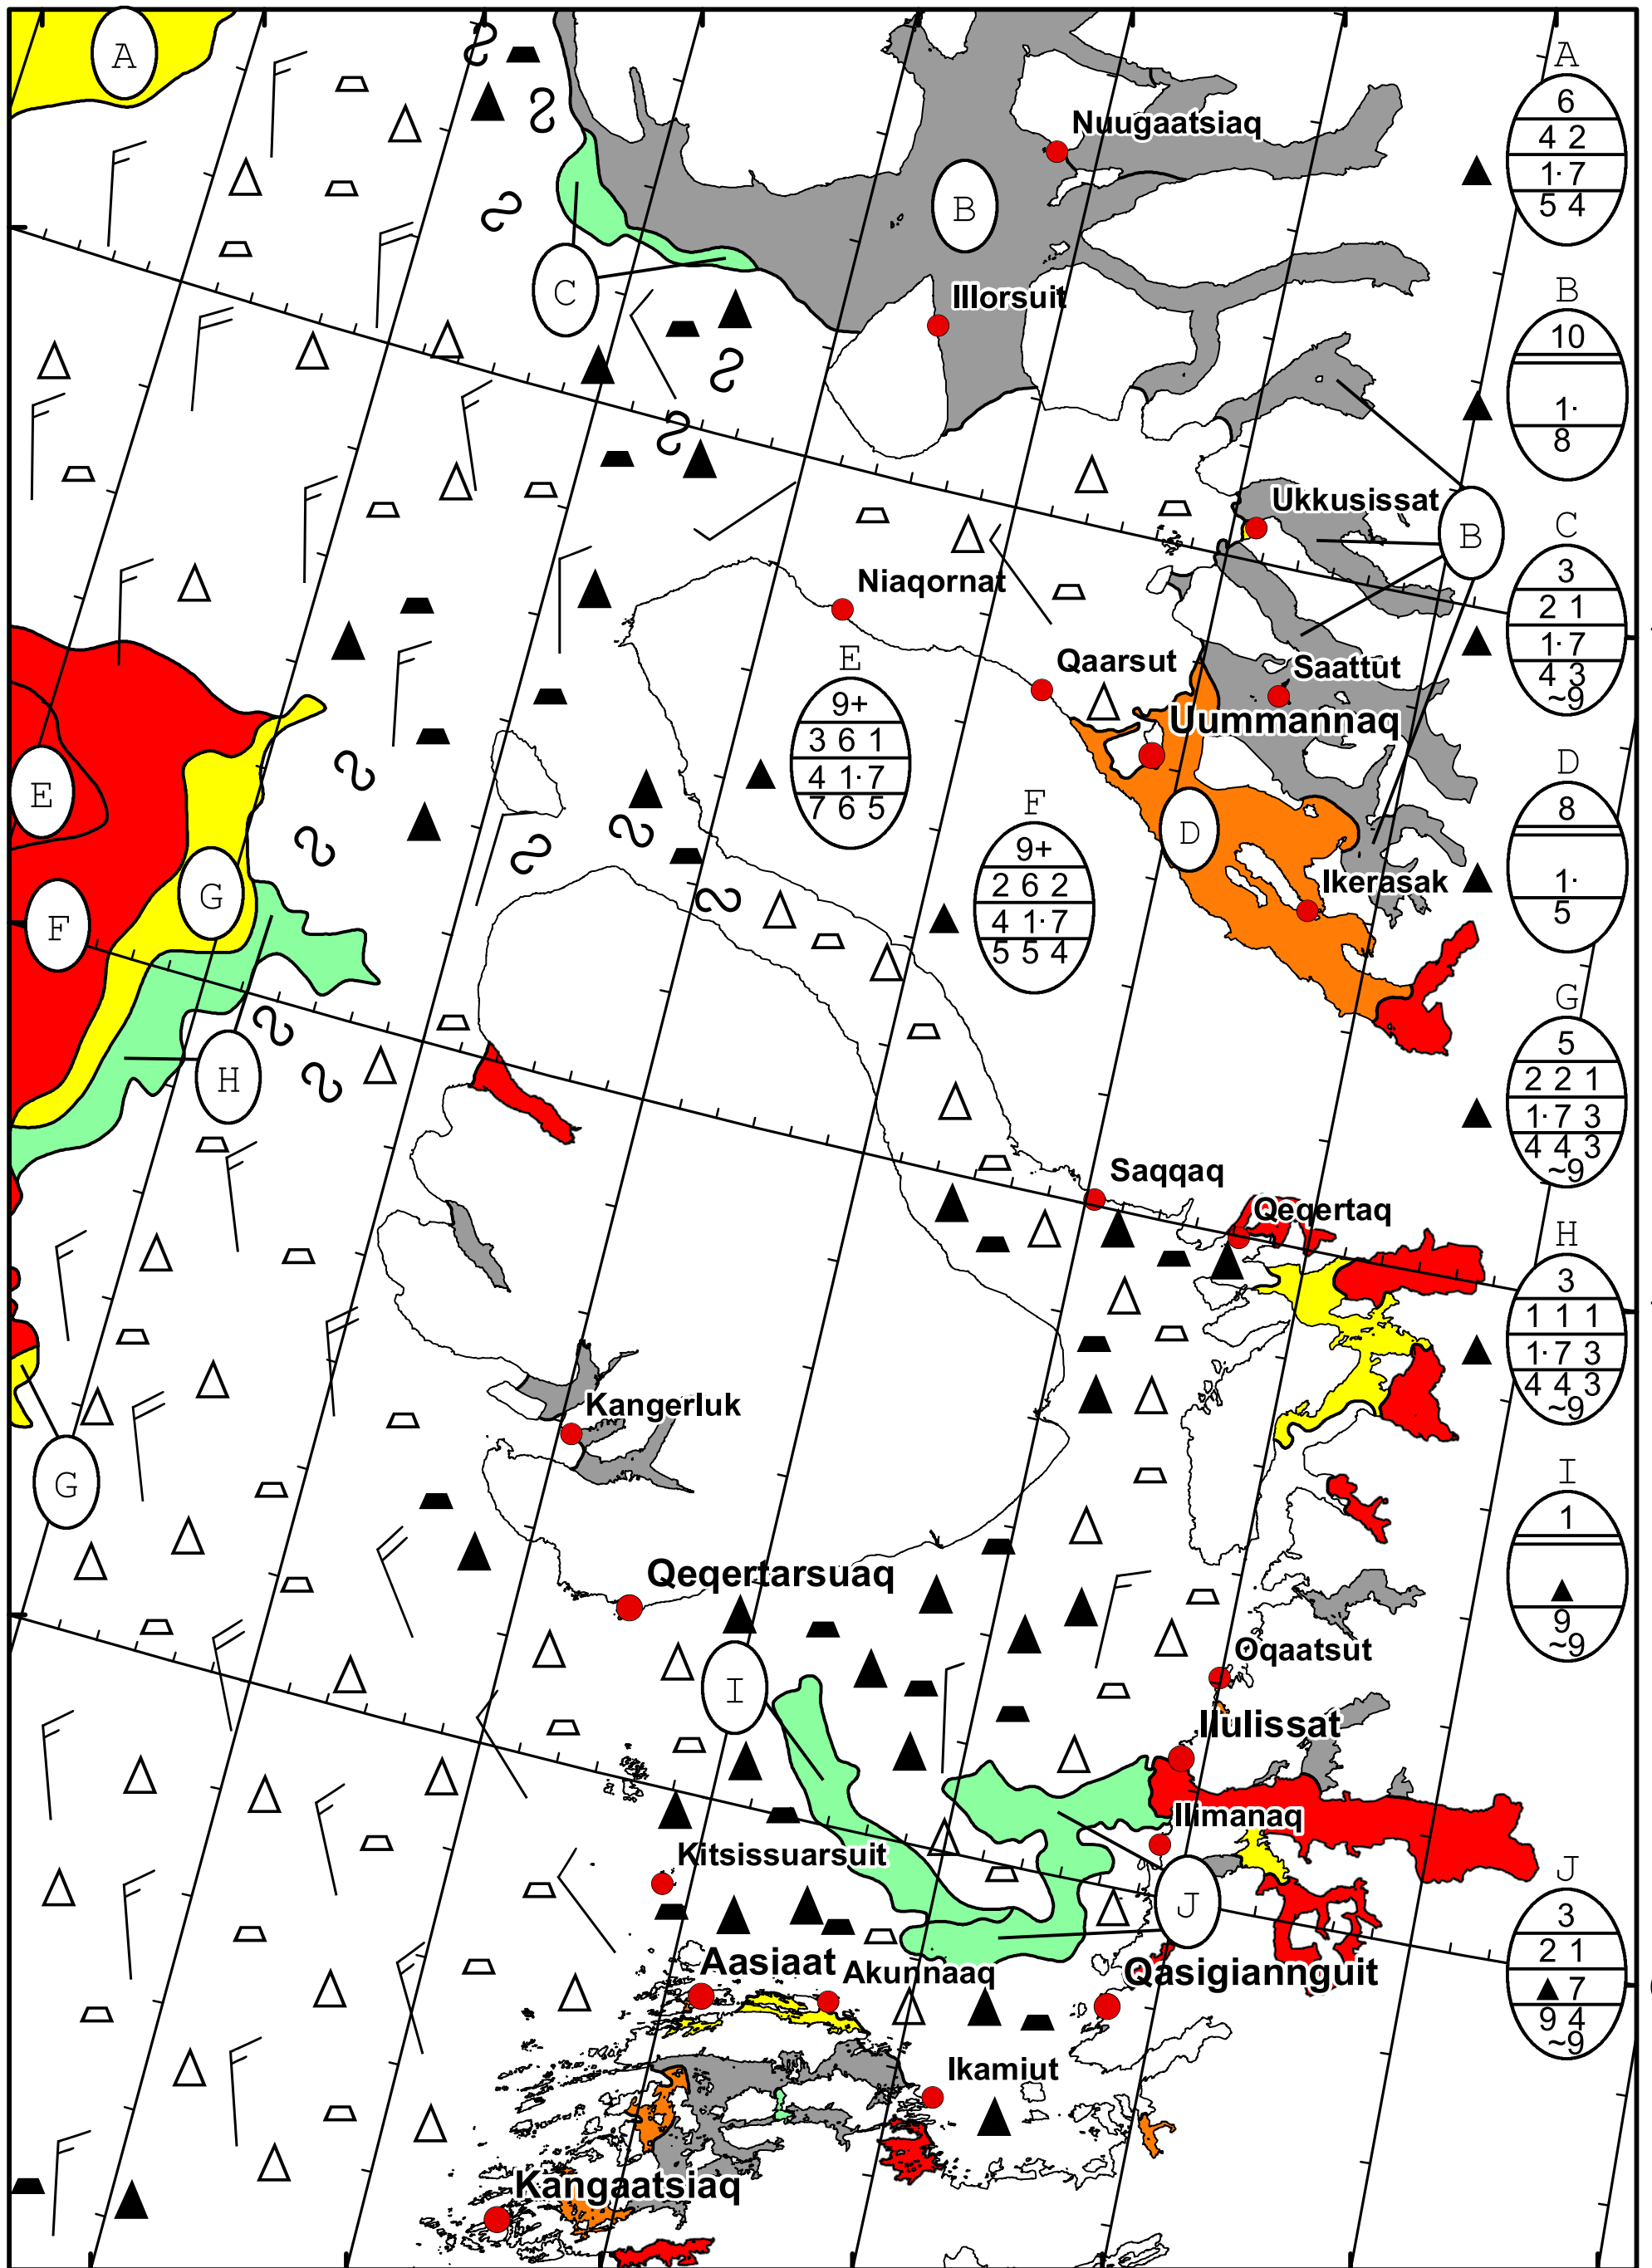

58°W 57°W 56°W 55°W 54°W 53°W 52°W 51°W

71°N

70°N

69°N

71°N

70°N

69°N

A
6
4 2
1.7
5 4

B
10
1.8

C
3
2 1
1.7
4 3
~9

D
8
1.5

G
5
2 2 1
1.7 3
4 4 3
~9

H
3
1 1 1
1.7 3
4 4 3
~9

I
1
9
~9

J
3
2 1
7
9 4
~9

E
9+
3 6 1
4 1.7
7 6 5

F
9+
2 6 2
4 1.7
5 5 4

West Greenland Ice Chart
 DMI Danish Meteorological Institute
 Ice Service Valid: 04 June 2022, 20:55 UTC