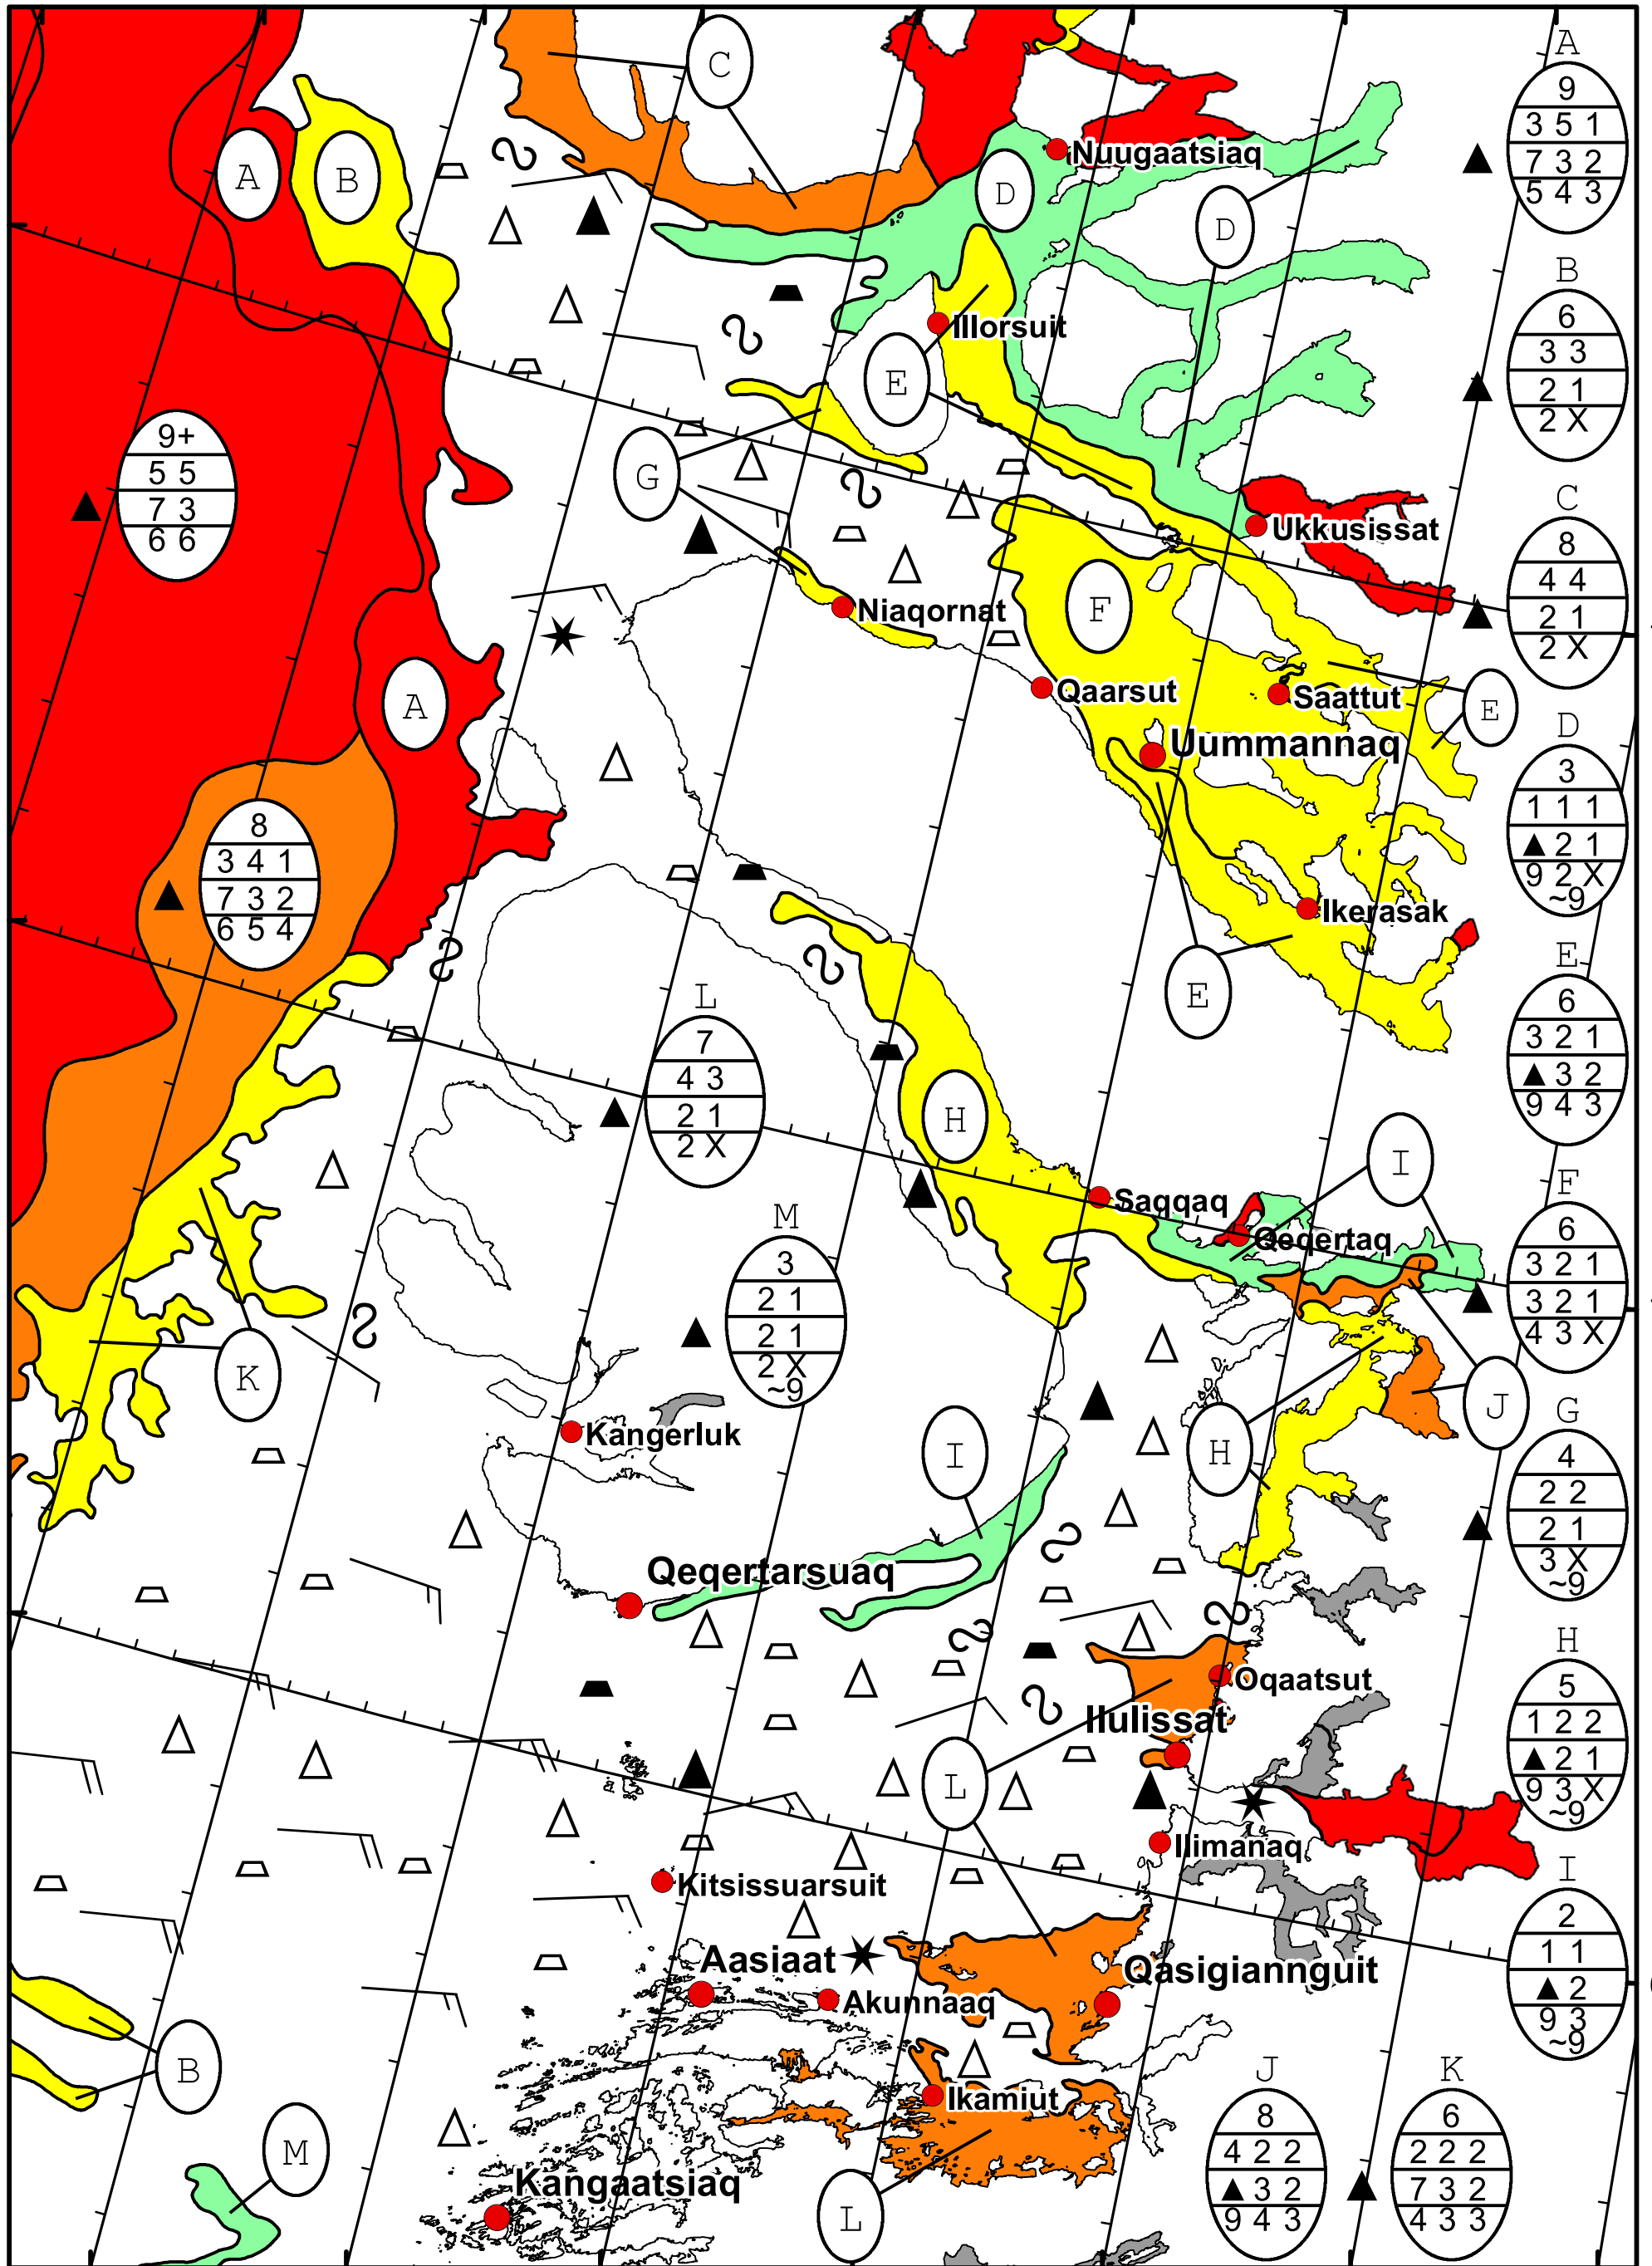

58°W 57°W 56°W 55°W 54°W 53°W 52°W 51°W

71°N

70°N

69°N

71°N

70°N

69°N

West Greenland Ice Chart
 Valid: 03 January 2023, 21:05 UTC