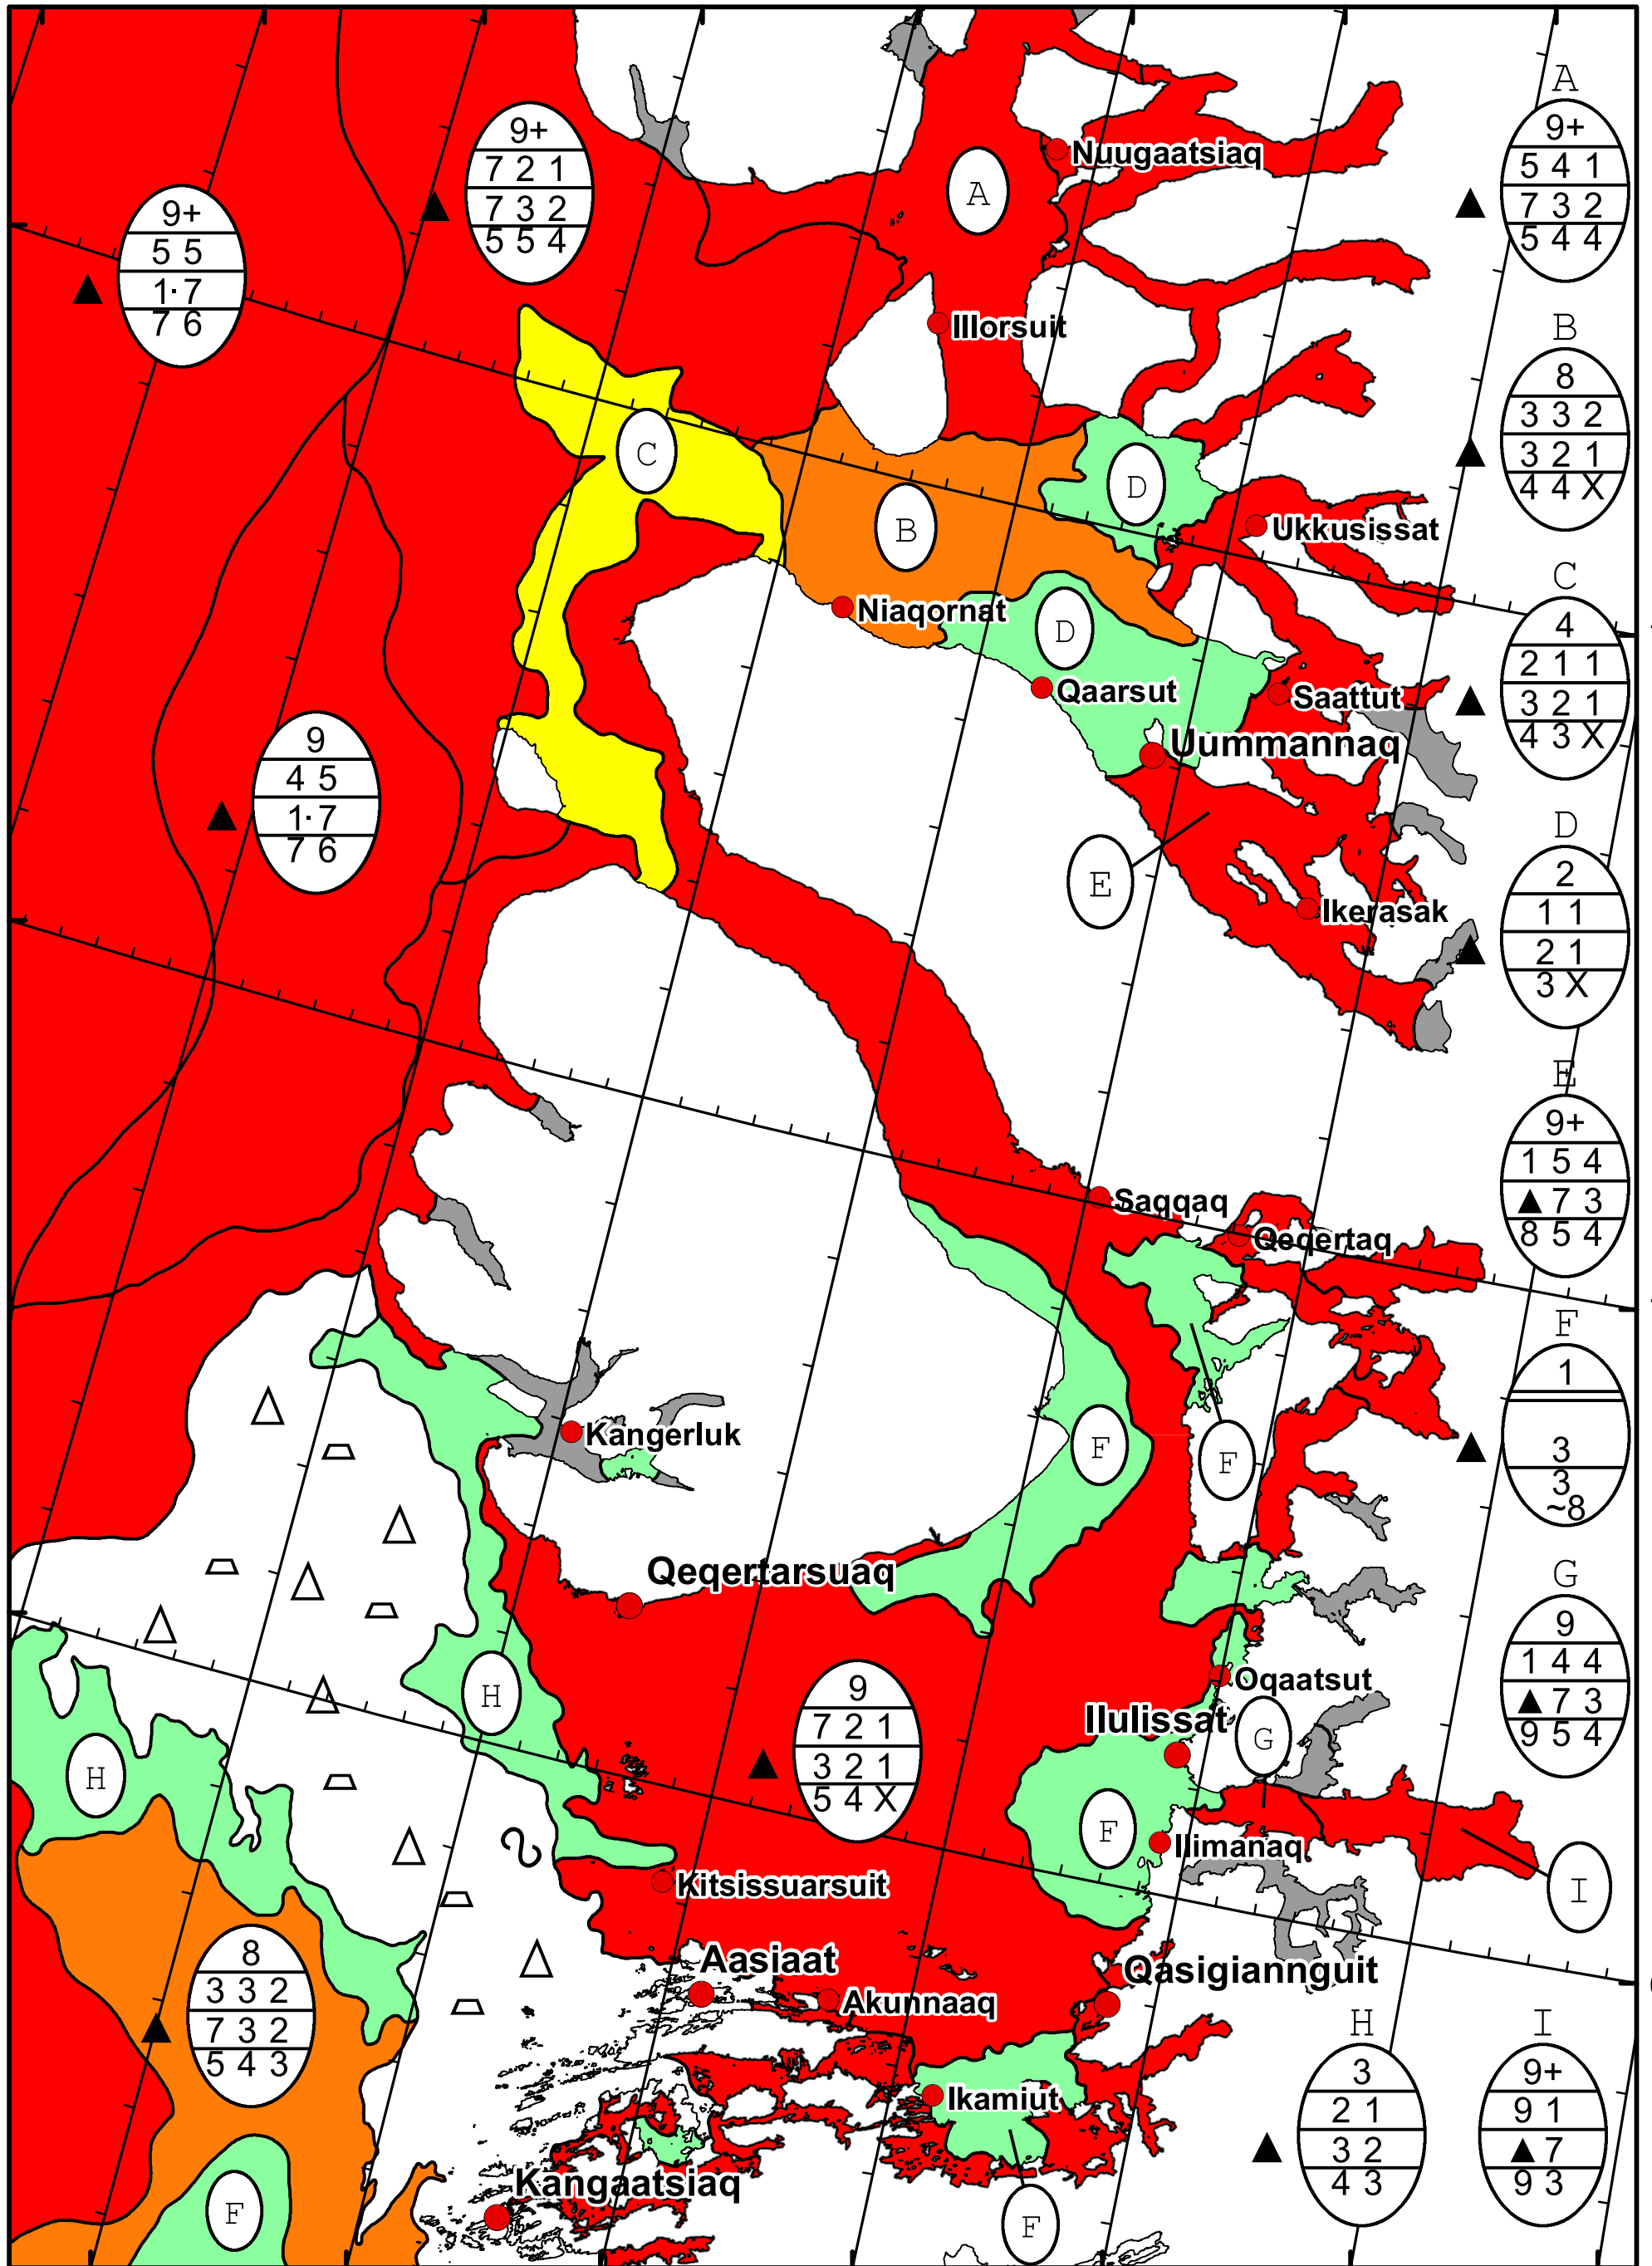

58°W 57°W 56°W 55°W 54°W 53°W 52°W 51°W

71°N

70°N

69°N

71°N

70°N

69°N

West Greenland Ice Chart
 Valid: 24 January 2023, 21:15 UTC