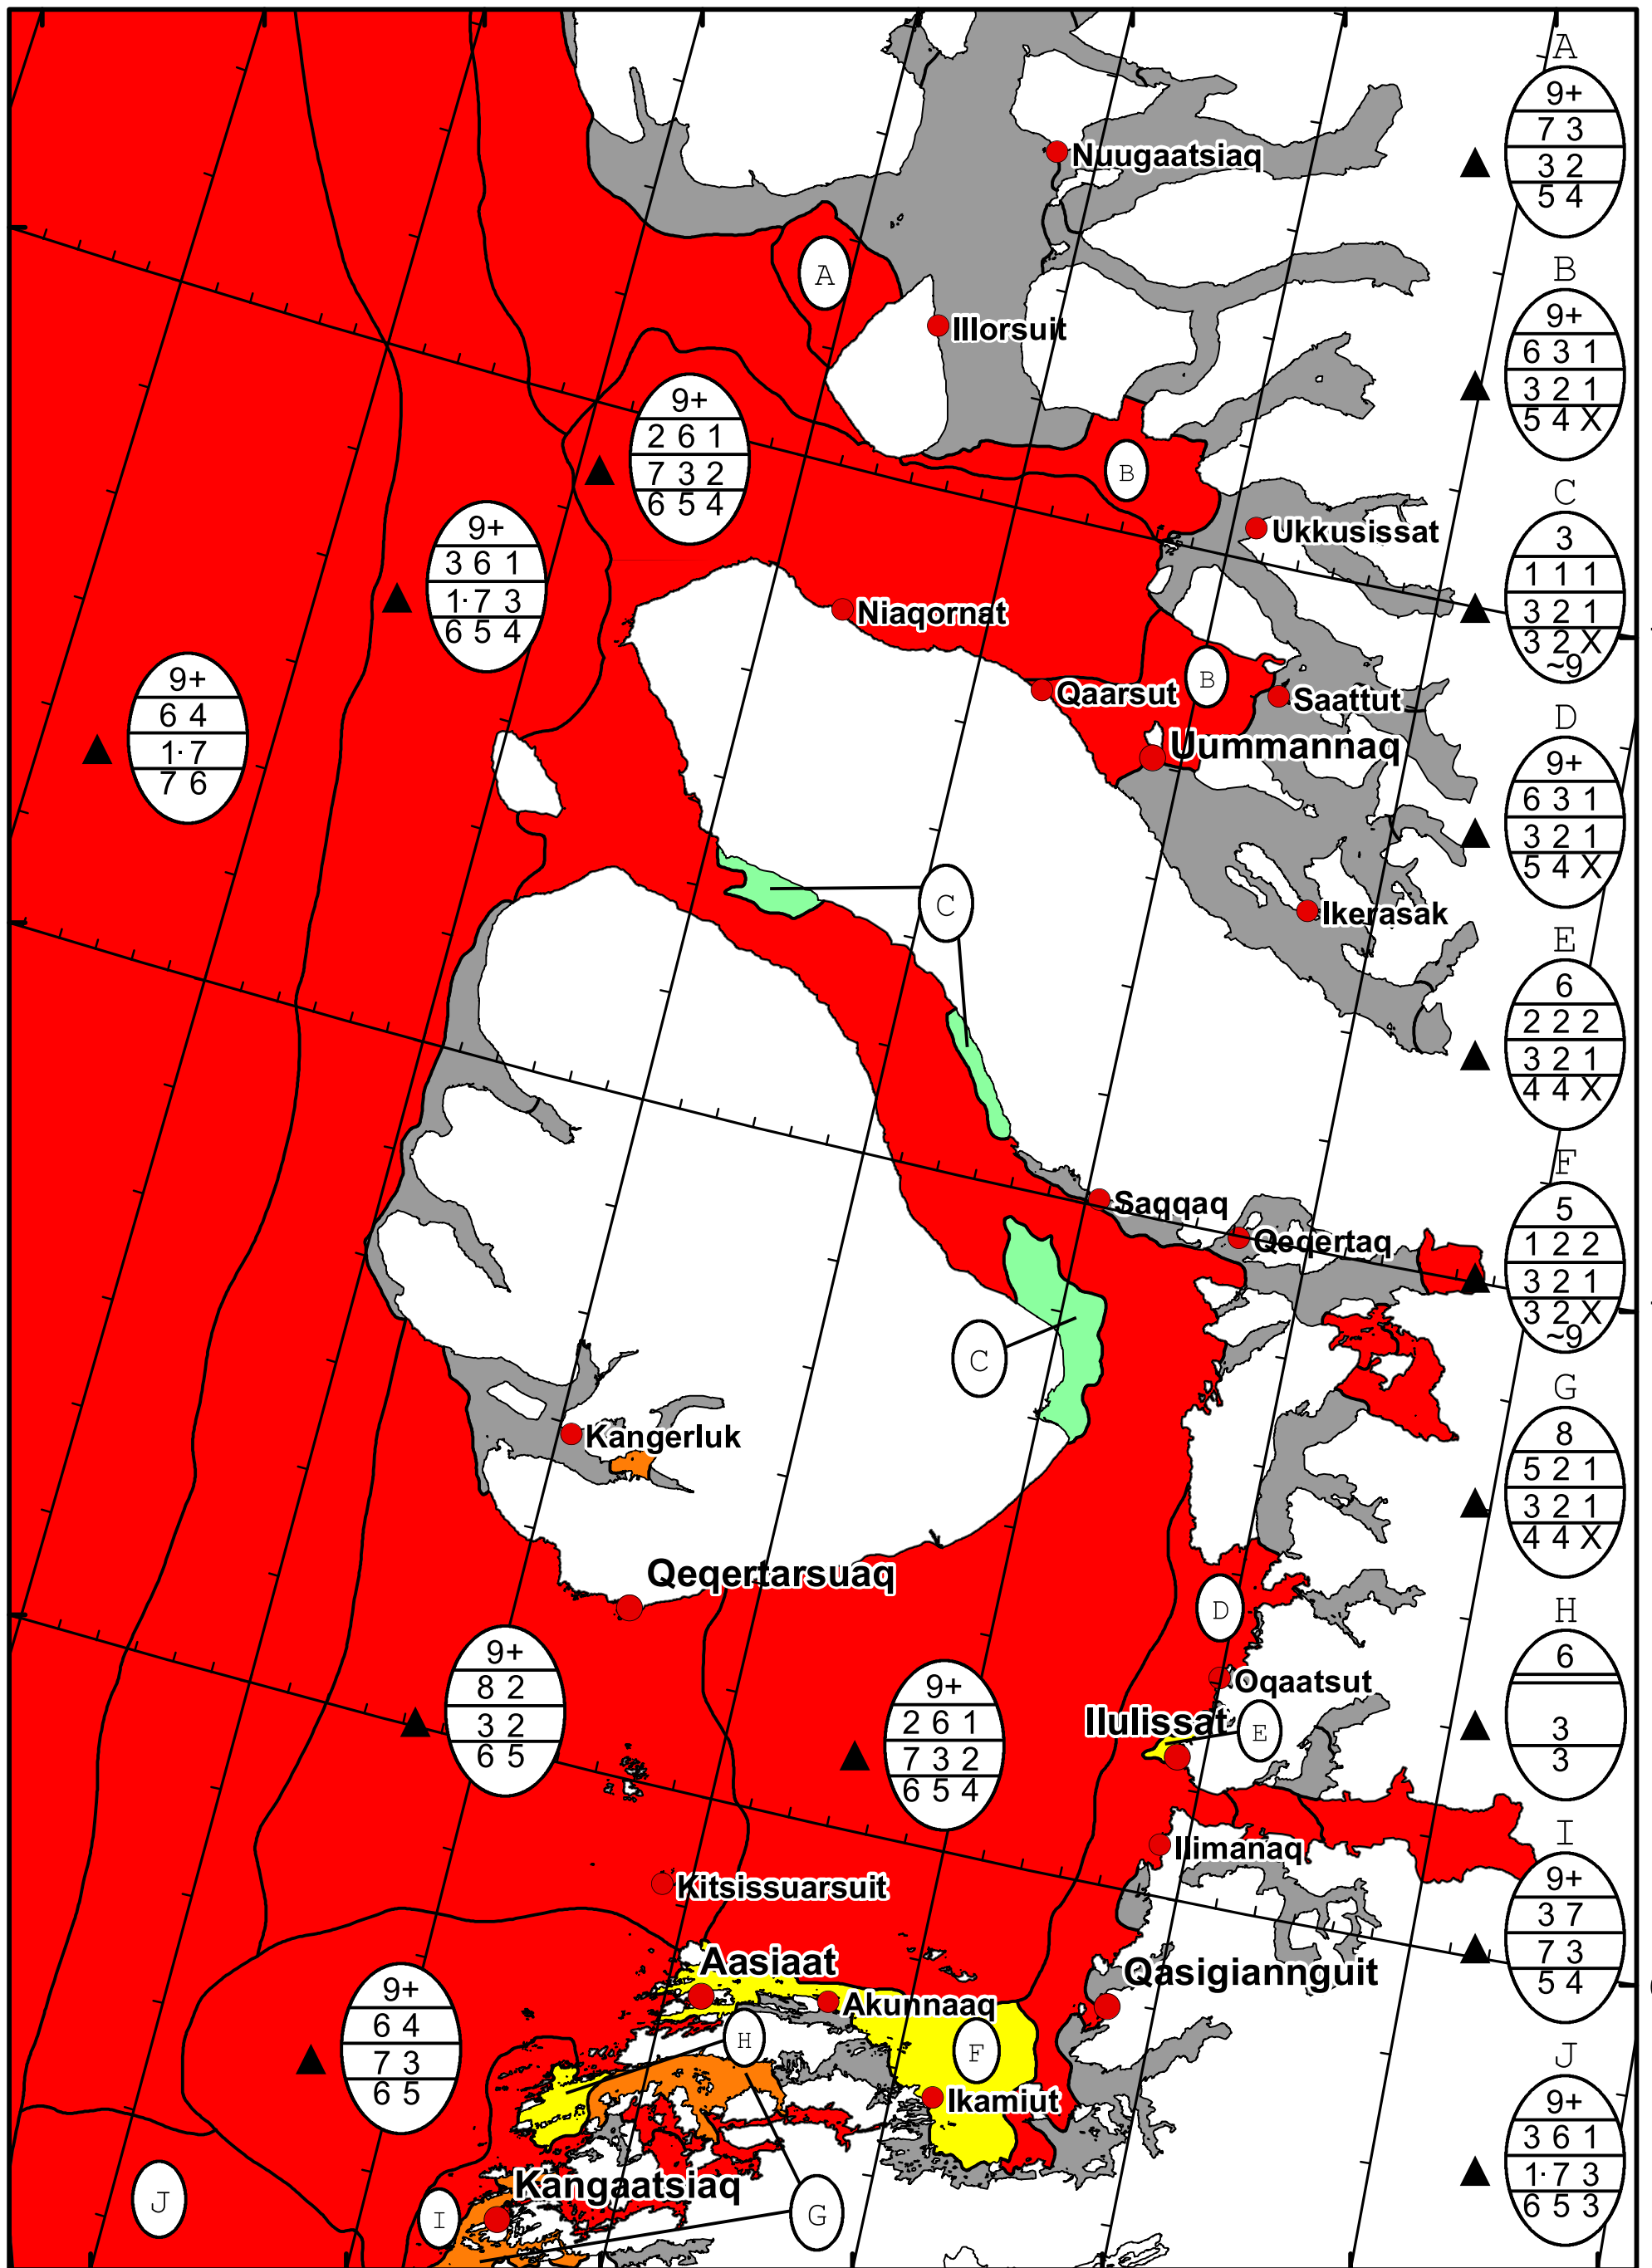

58°W 57°W 56°W 55°W 54°W 53°W 52°W 51°W

71°N

70°N

69°N

A

9+
7 3
3 2
5 4

B

9+
6 3 1
3 2 1
5 4 X

C

3
1 1 1
3 2 1
3 2 X
-9

D

9+
6 3 1
3 2 1
5 4 X

E

6
2 2 2
3 2 1
4 4 X

F

5
1 2 2
3 2 1
3 2 X
-9

G

8
5 2 1
3 2 1
4 4 X

H

6
3
3

I

9+
3 7
7 3
5 4

J

9+
3 6 1
1 7 3
6 5 3

DMI
Ice Service

West Greenland Ice Chart

Danish Meteorological Institute

Valid: 06 February 2023, 20:50 UTC