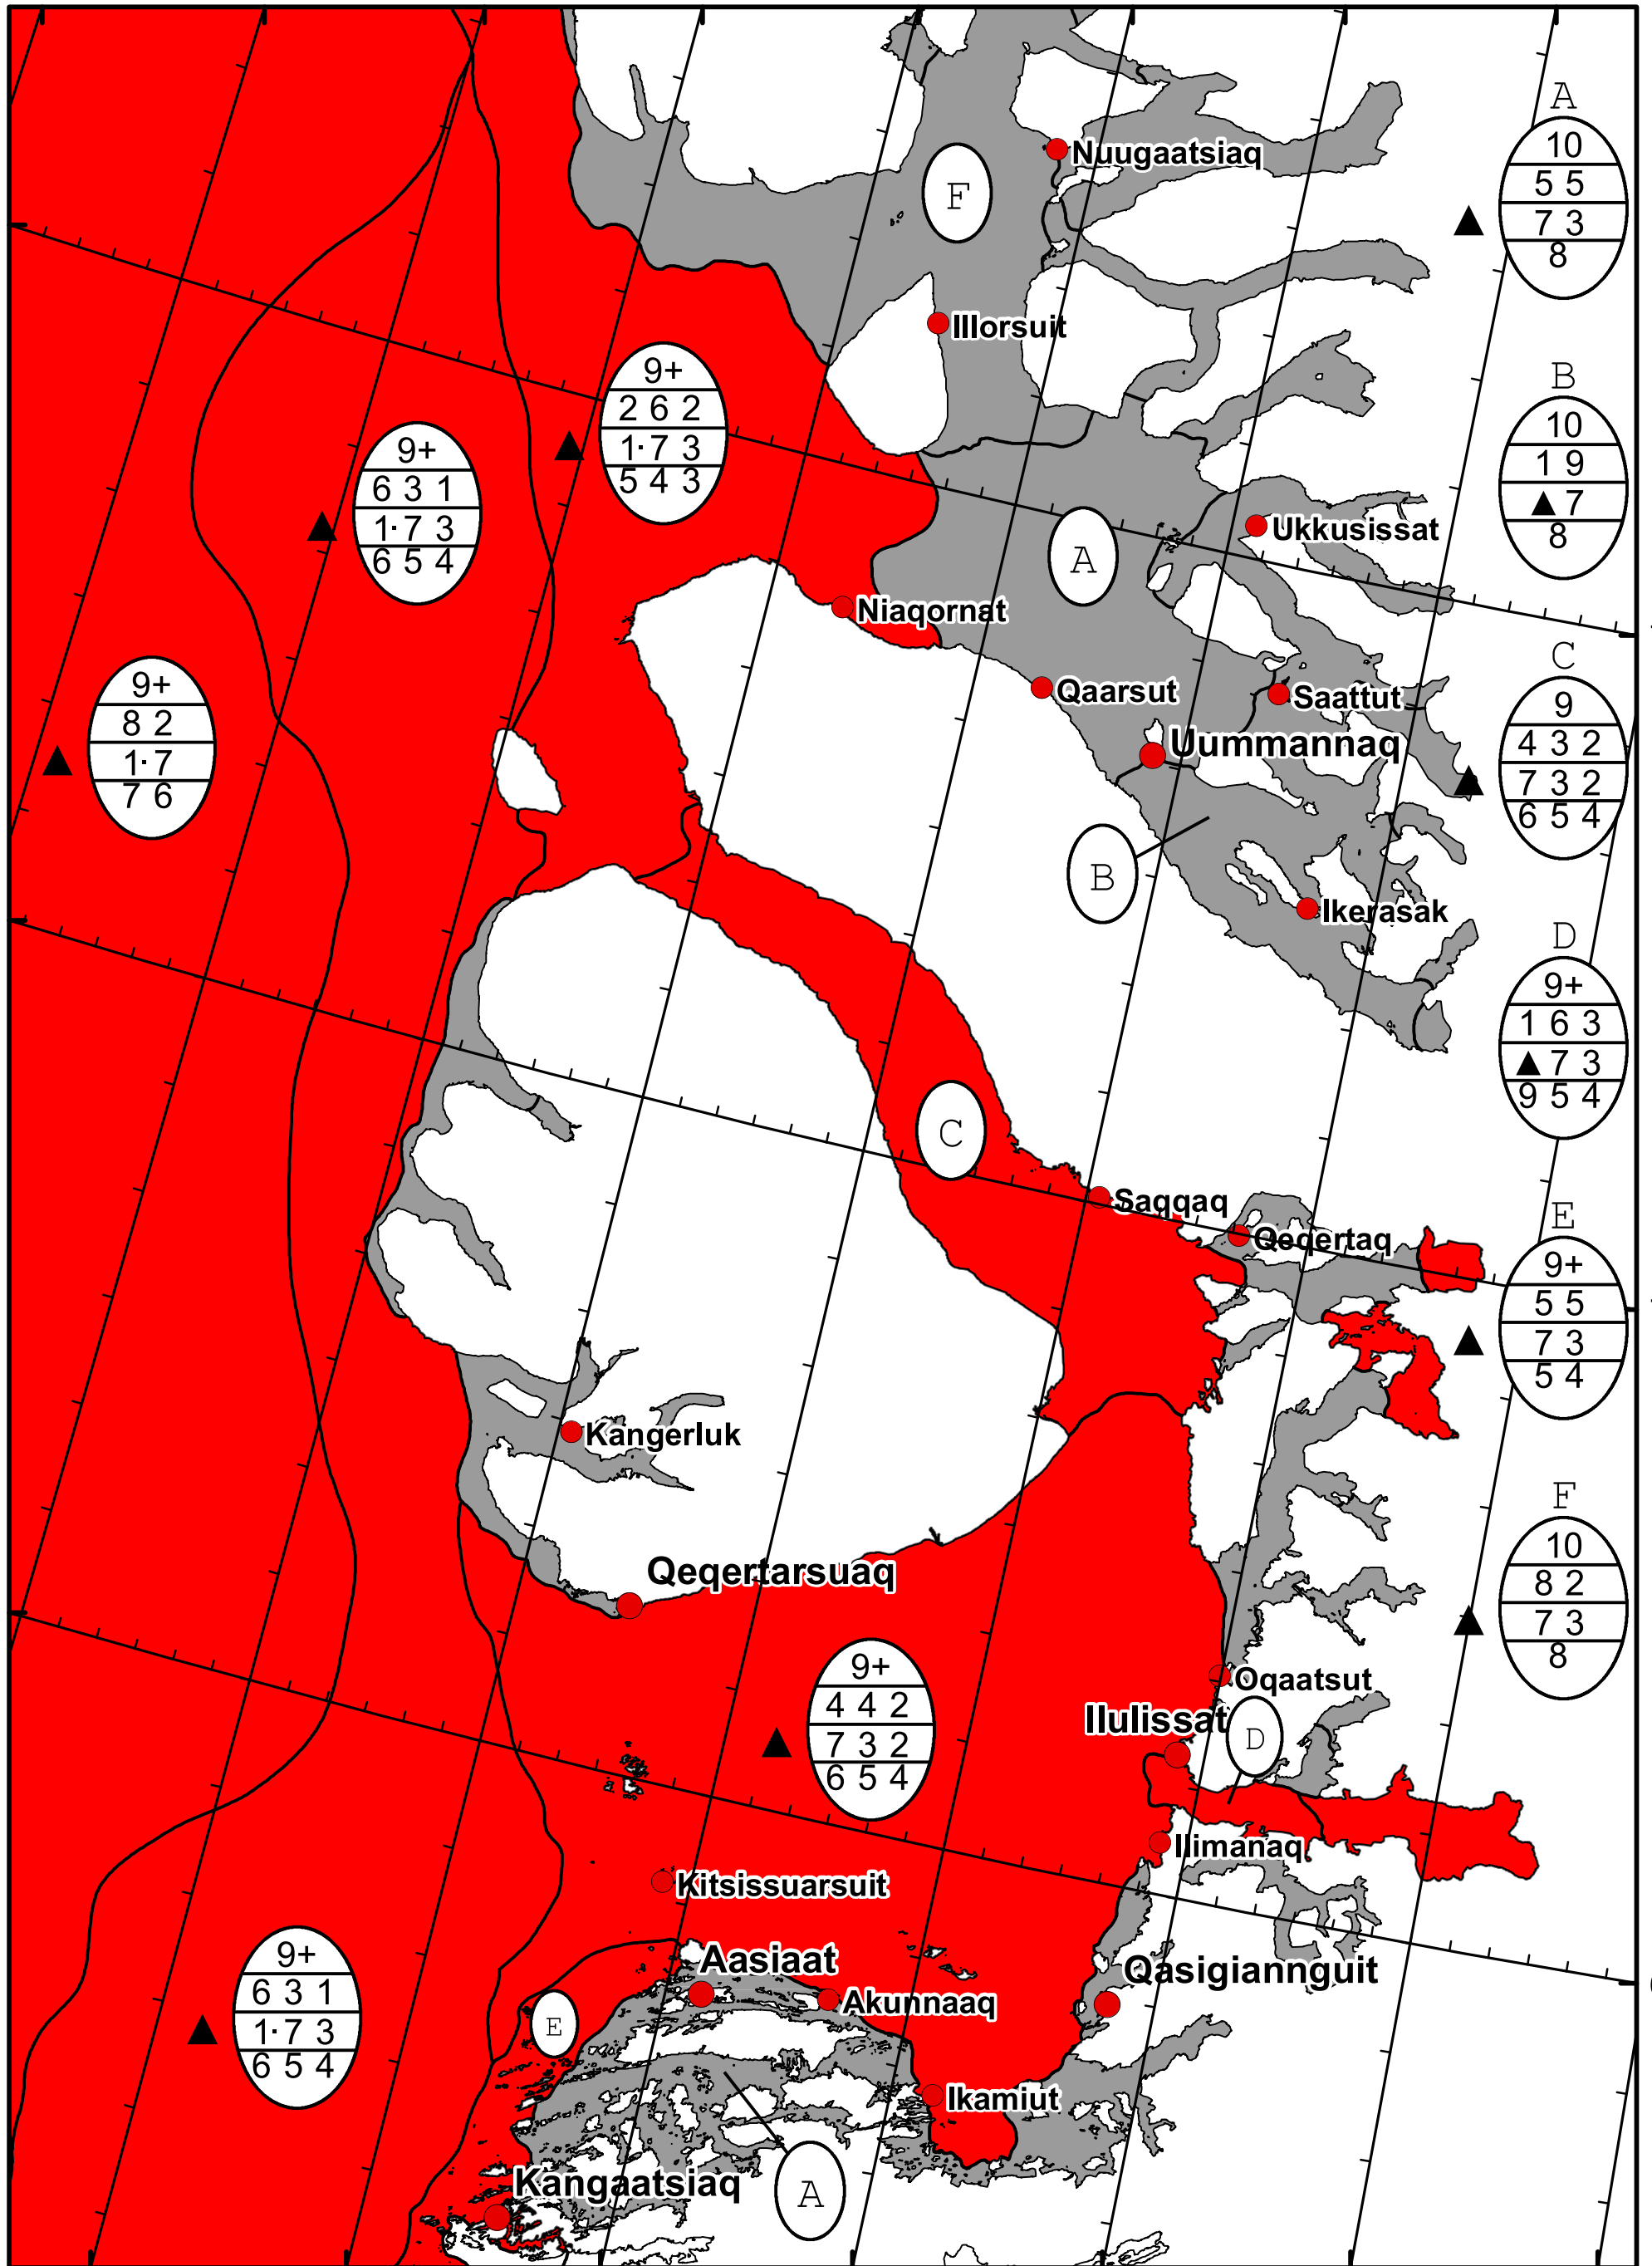

58°W 57°W 56°W 55°W 54°W 53°W 52°W 51°W

71°N

70°N

69°N

71°N

70°N

69°N

9+
8 2
1·7 3
7 6

9+
6 3 1
1·7 3
6 5 4

9+
2 6 2
1·7 3
5 4 3

9+
4 4 2
7 3 2
6 5 4

9+
6 3 1
1·7 3
6 5 4

A
10
5 5
7 3
8

B
10
1 9
▲ 7
8

C
9
4 3 2
7 3 2
6 5 4

D
9+
1 6 3
▲ 7 3
9 5 4

E
9+
5 5
7 3
5 4

F
10
8 2
7 3
8

DMI
Ice Service

West Greenland Ice Chart

Danish Meteorological Institute

Valid: 13 February 2023, 10:20 UTC