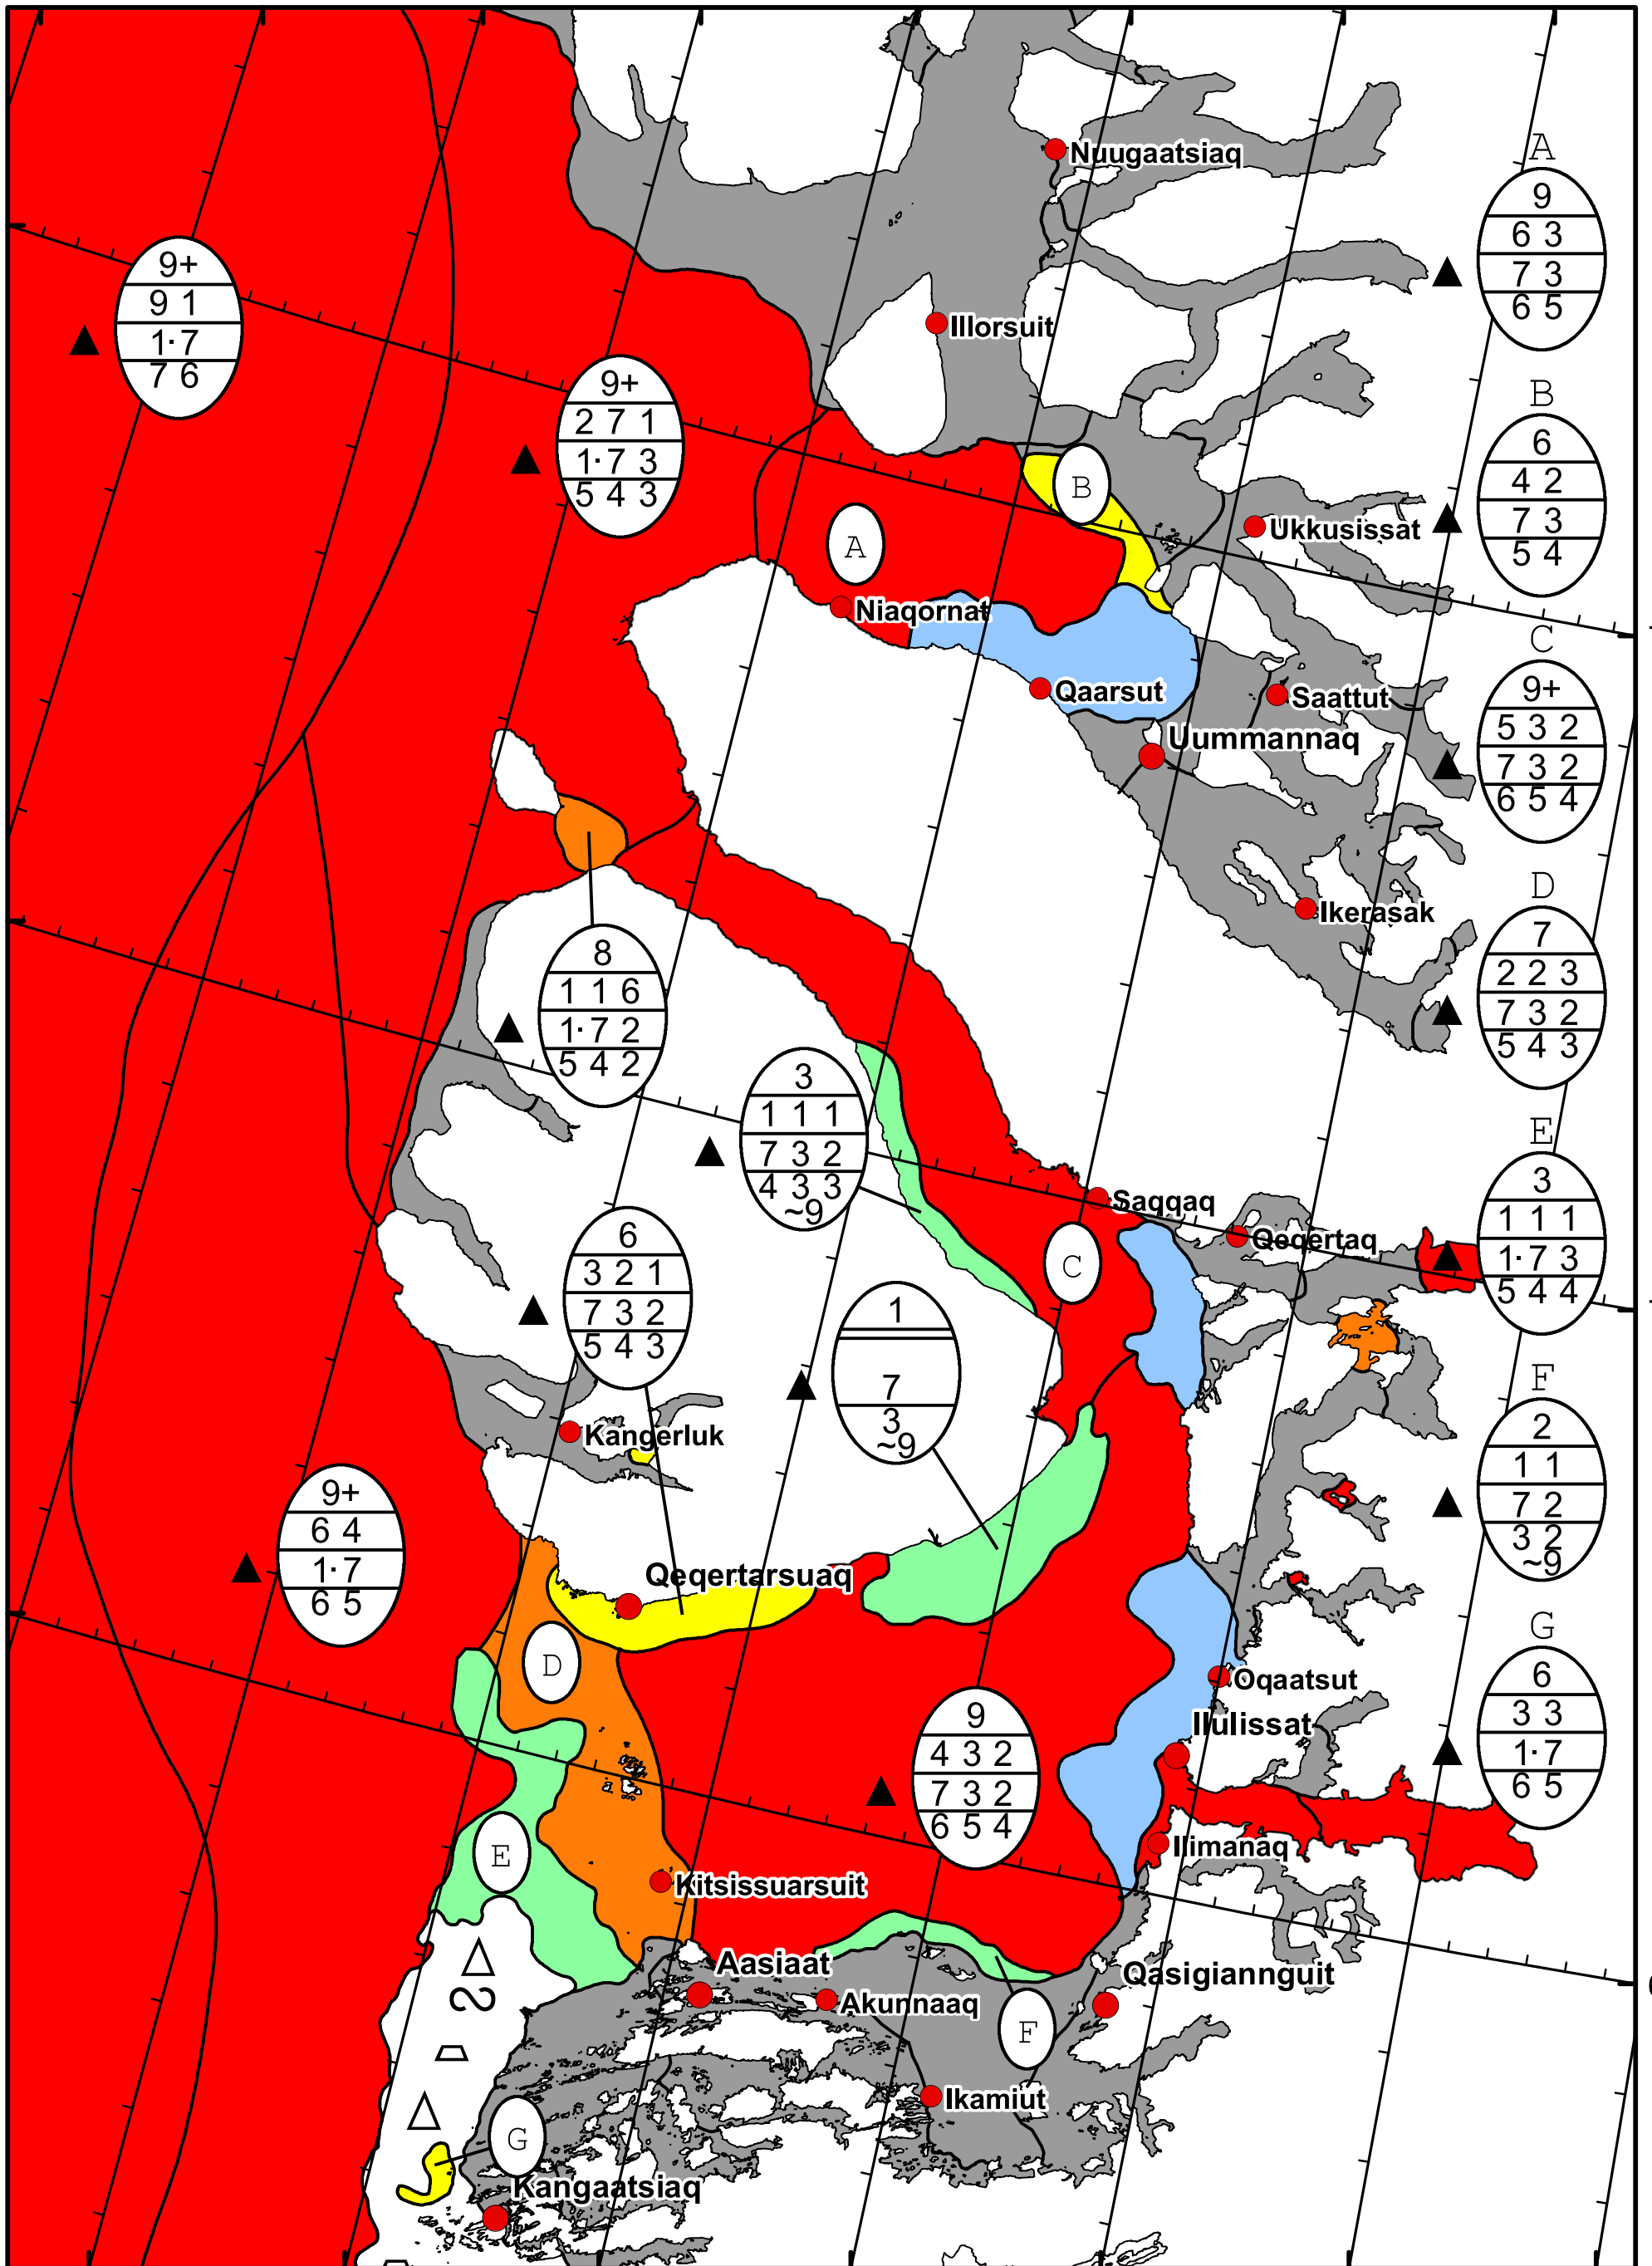

58°W 57°W 56°W 55°W 54°W 53°W 52°W 51°W

71°N

70°N

69°N

71°N

70°N

69°N

West Greenland Ice Chart
 Valid: 22 February 2023, 10:00 UTC