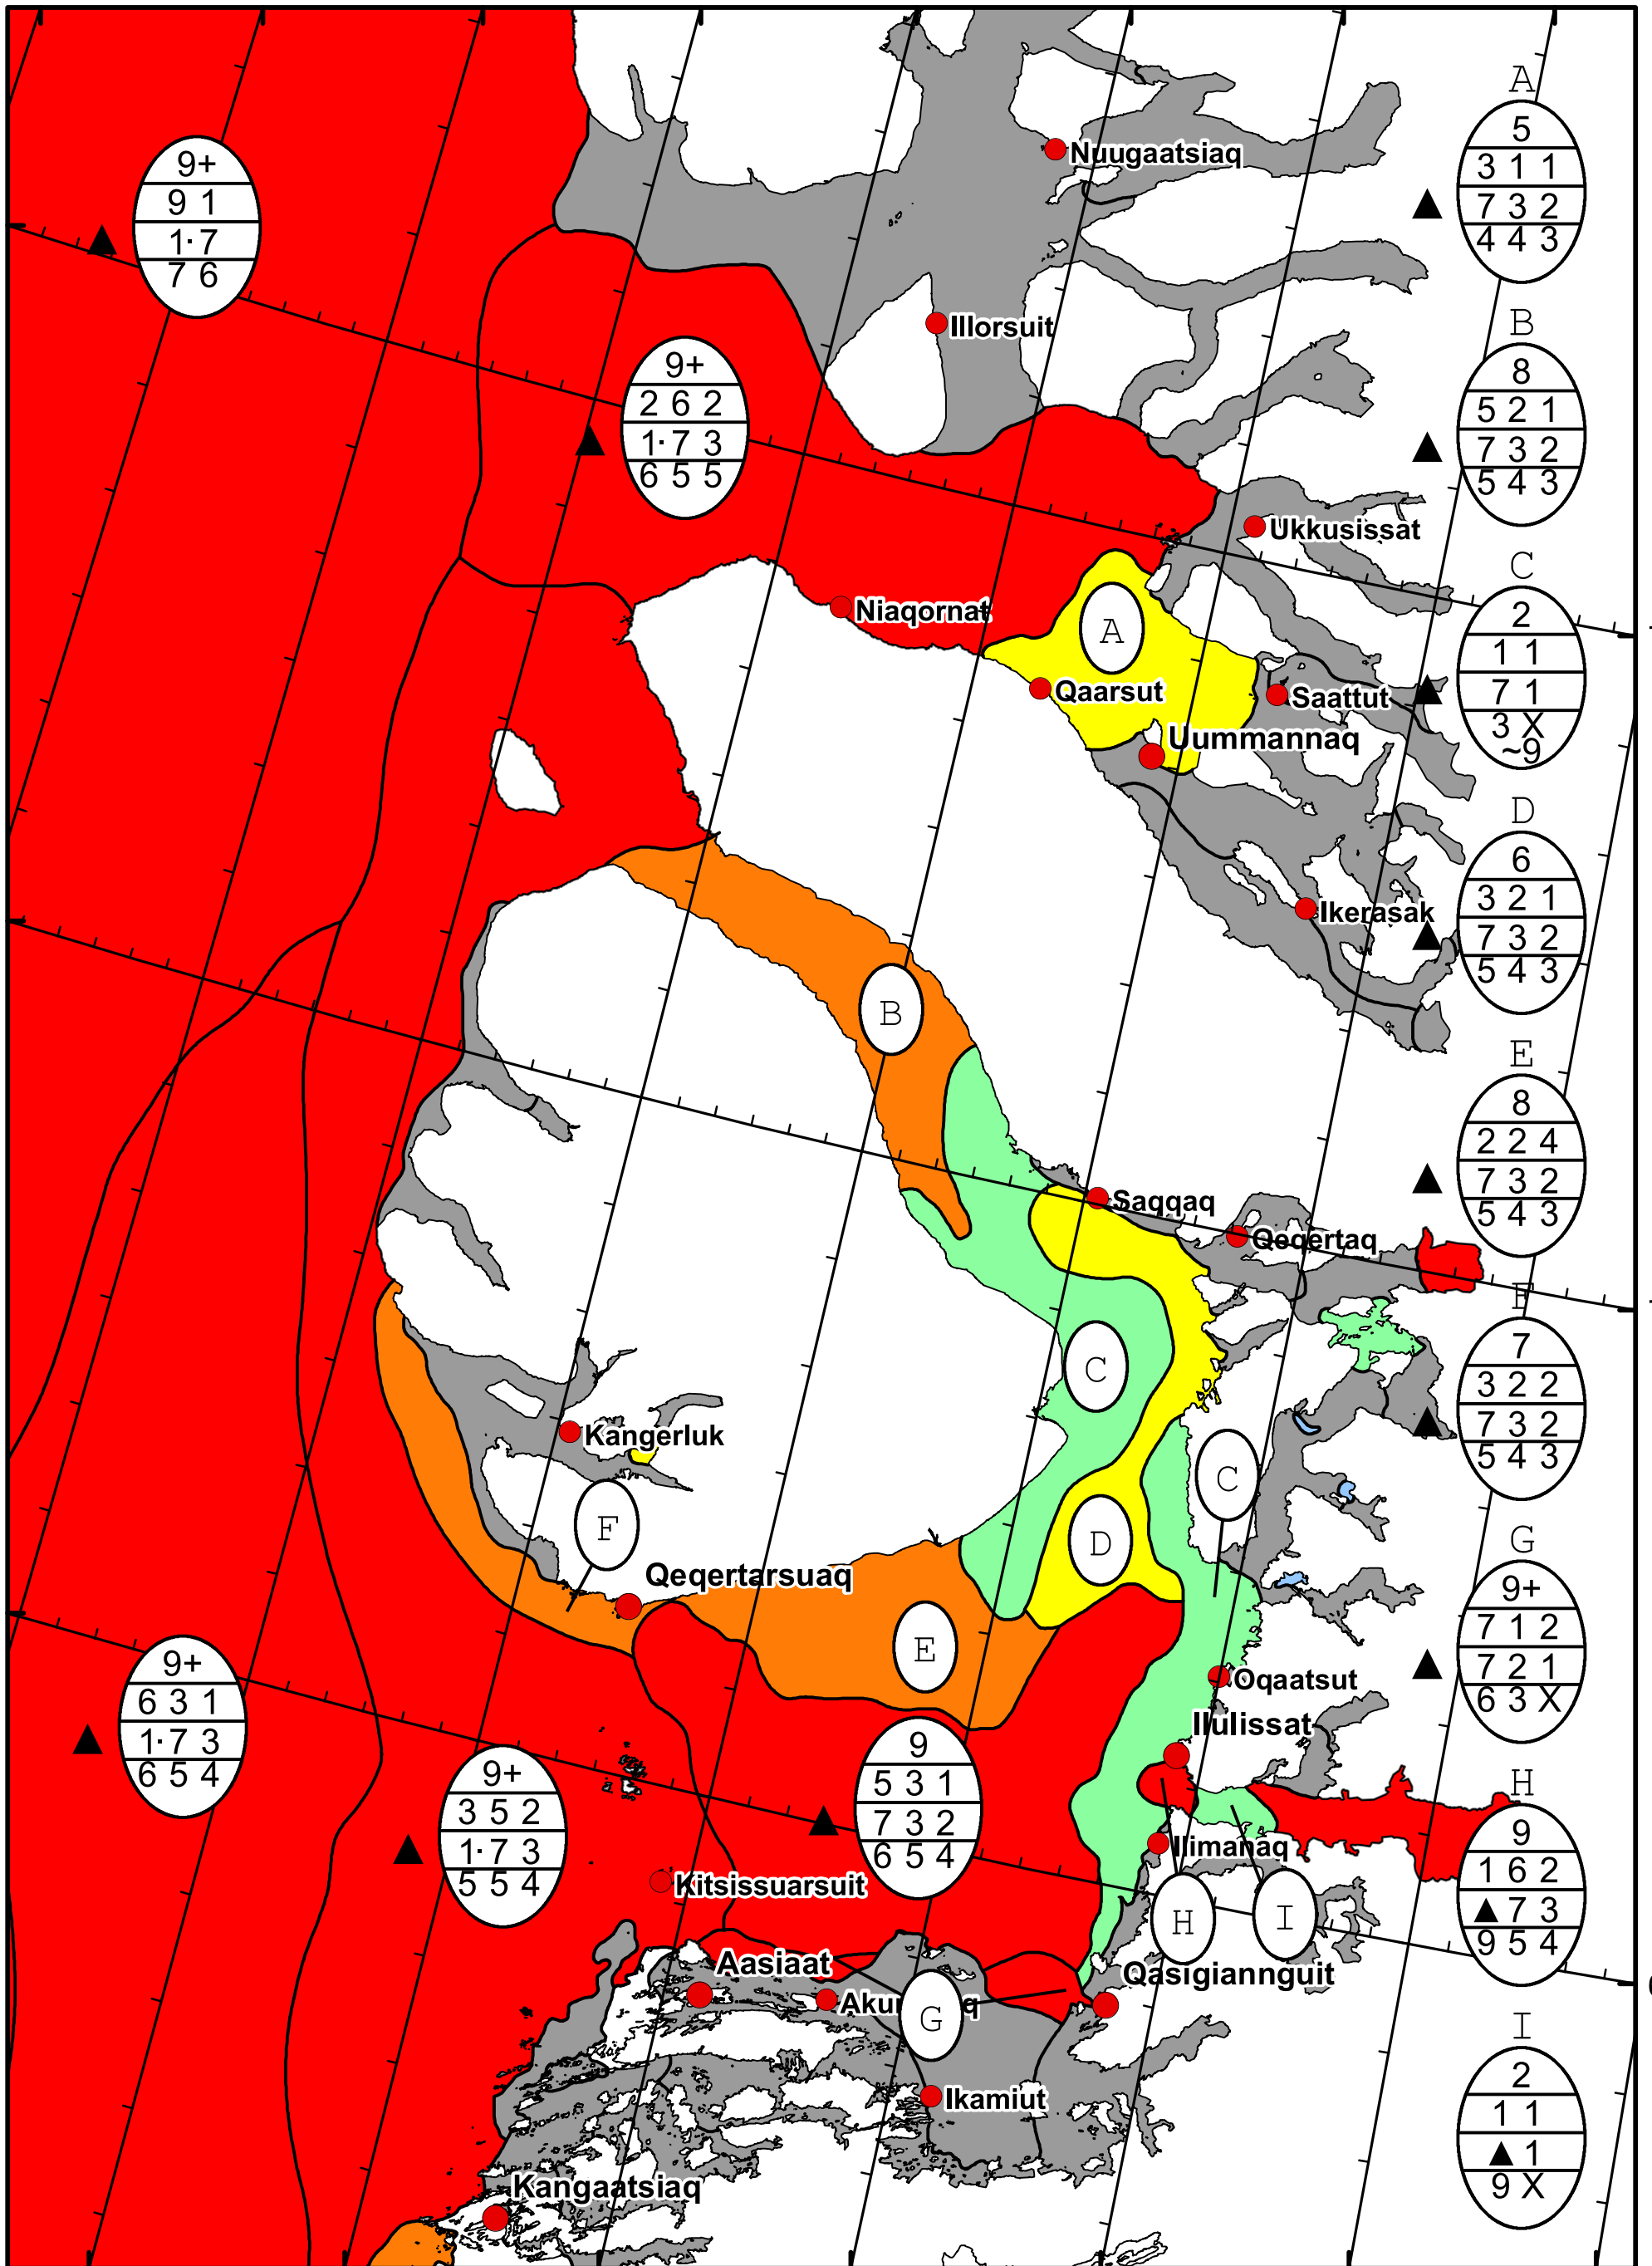

58°W 57°W 56°W 55°W 54°W 53°W 52°W 51°W

71°N

70°N

69°N

71°N

70°N

69°N

9+
9 1
1·7
7 6

9+
2 6 2
1·7 3
6 5 5

A
5
3 1 1
7 3 2
4 4 3

B
8
5 2 1
7 3 2
5 4 3

C
2
1 1
7 1
3 X
~9

D
6
3 2 1
7 3 2
5 4 3

E
8
2 2 4
7 3 2
5 4 3

F
7
3 2 2
7 3 2
5 4 3

G
9+
7 1 2
7 2 1
6 3 X

H
9
1 6 2
▲ 7 3
9 5 4

I
2
1 1
▲ 1
9 X

DMI
Ice Service

West Greenland Ice Chart

Danish Meteorological Institute

Valid: 27 February 2023, 10:10 UTC