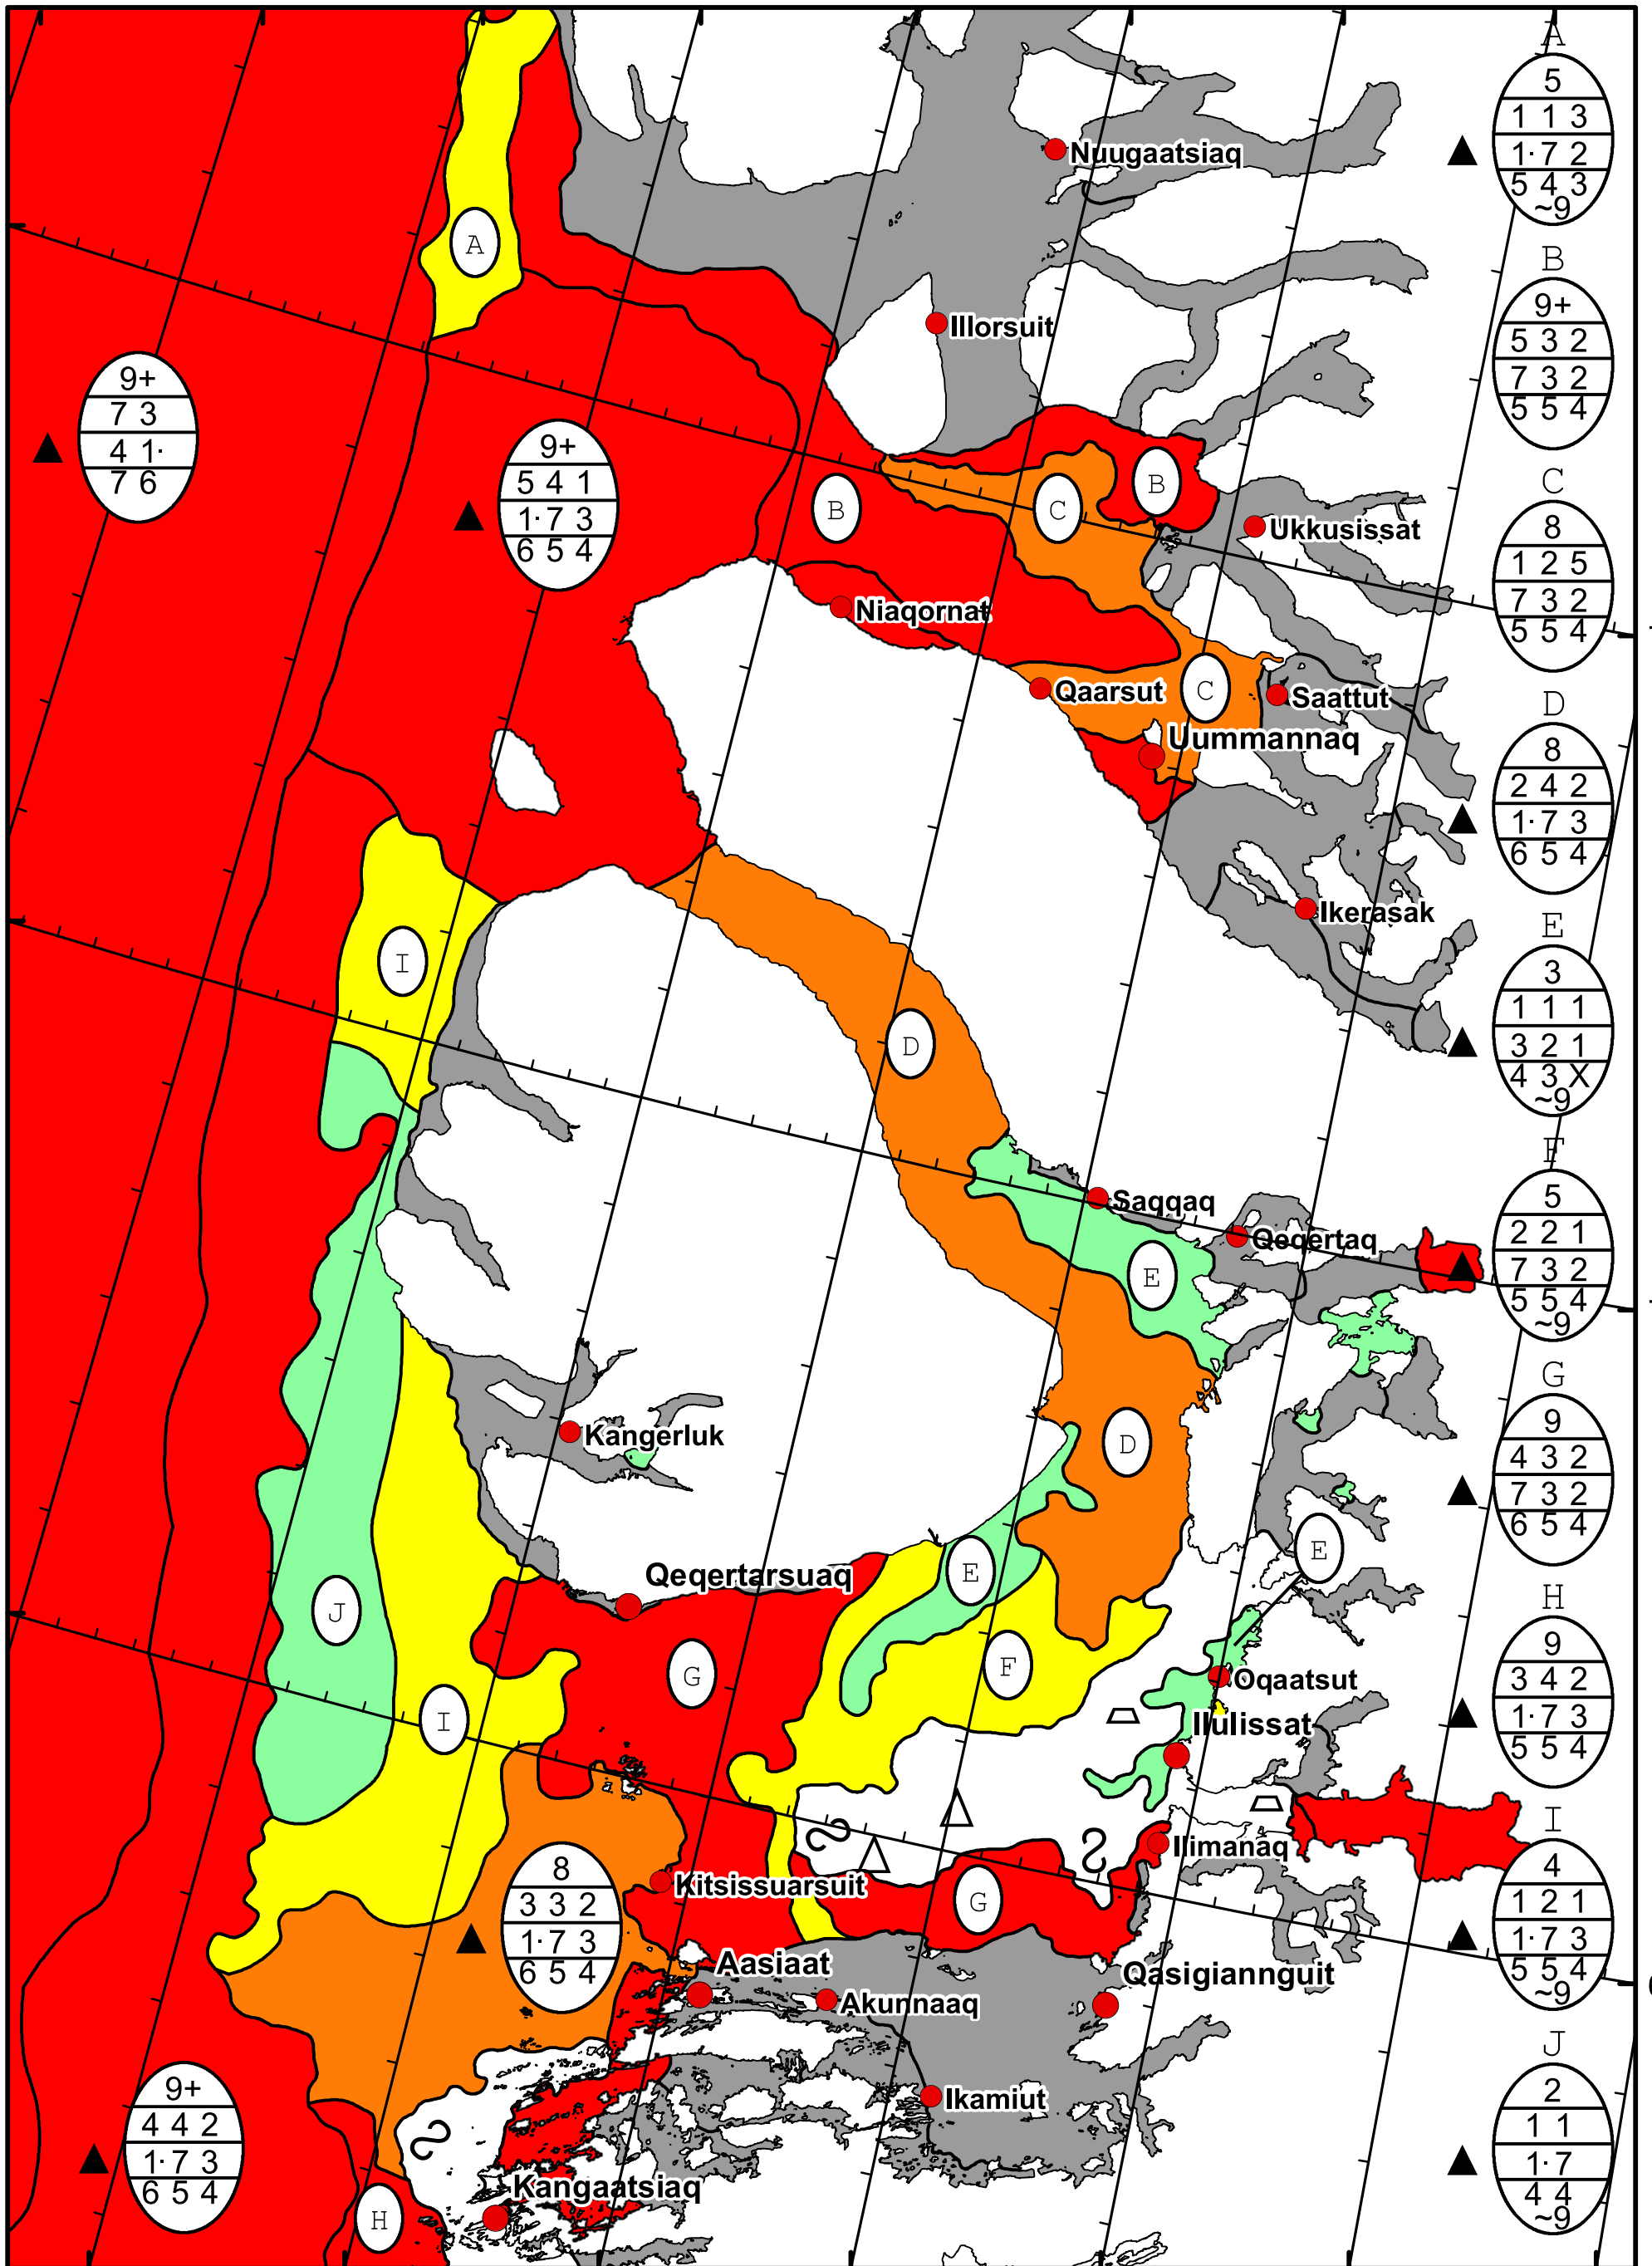

58°W 57°W 56°W 55°W 54°W 53°W 52°W 51°W

71°N

70°N

69°N

A	5 1 1 3 1·7 2 5 4 3 ~9
B	9+ 5 3 2 7 3 2 5 5 4
C	8 1 2 5 7 3 2 5 5 4
D	8 2 4 2 1·7 3 6 5 4
E	3 1 1 1 3 2 1 4 3 X ~9
F	5 2 2 1 7 3 2 5 5 4 ~9
G	9 4 3 2 7 3 2 6 5 4
H	9 3 4 2 1·7 3 5 5 4
I	4 1 2 1 1·7 3 5 5 4 ~9
J	2 1 1 1·7 4 4 ~9

West Greenland Ice Chart
 Valid: 21 March 2023, 10:10 UTC