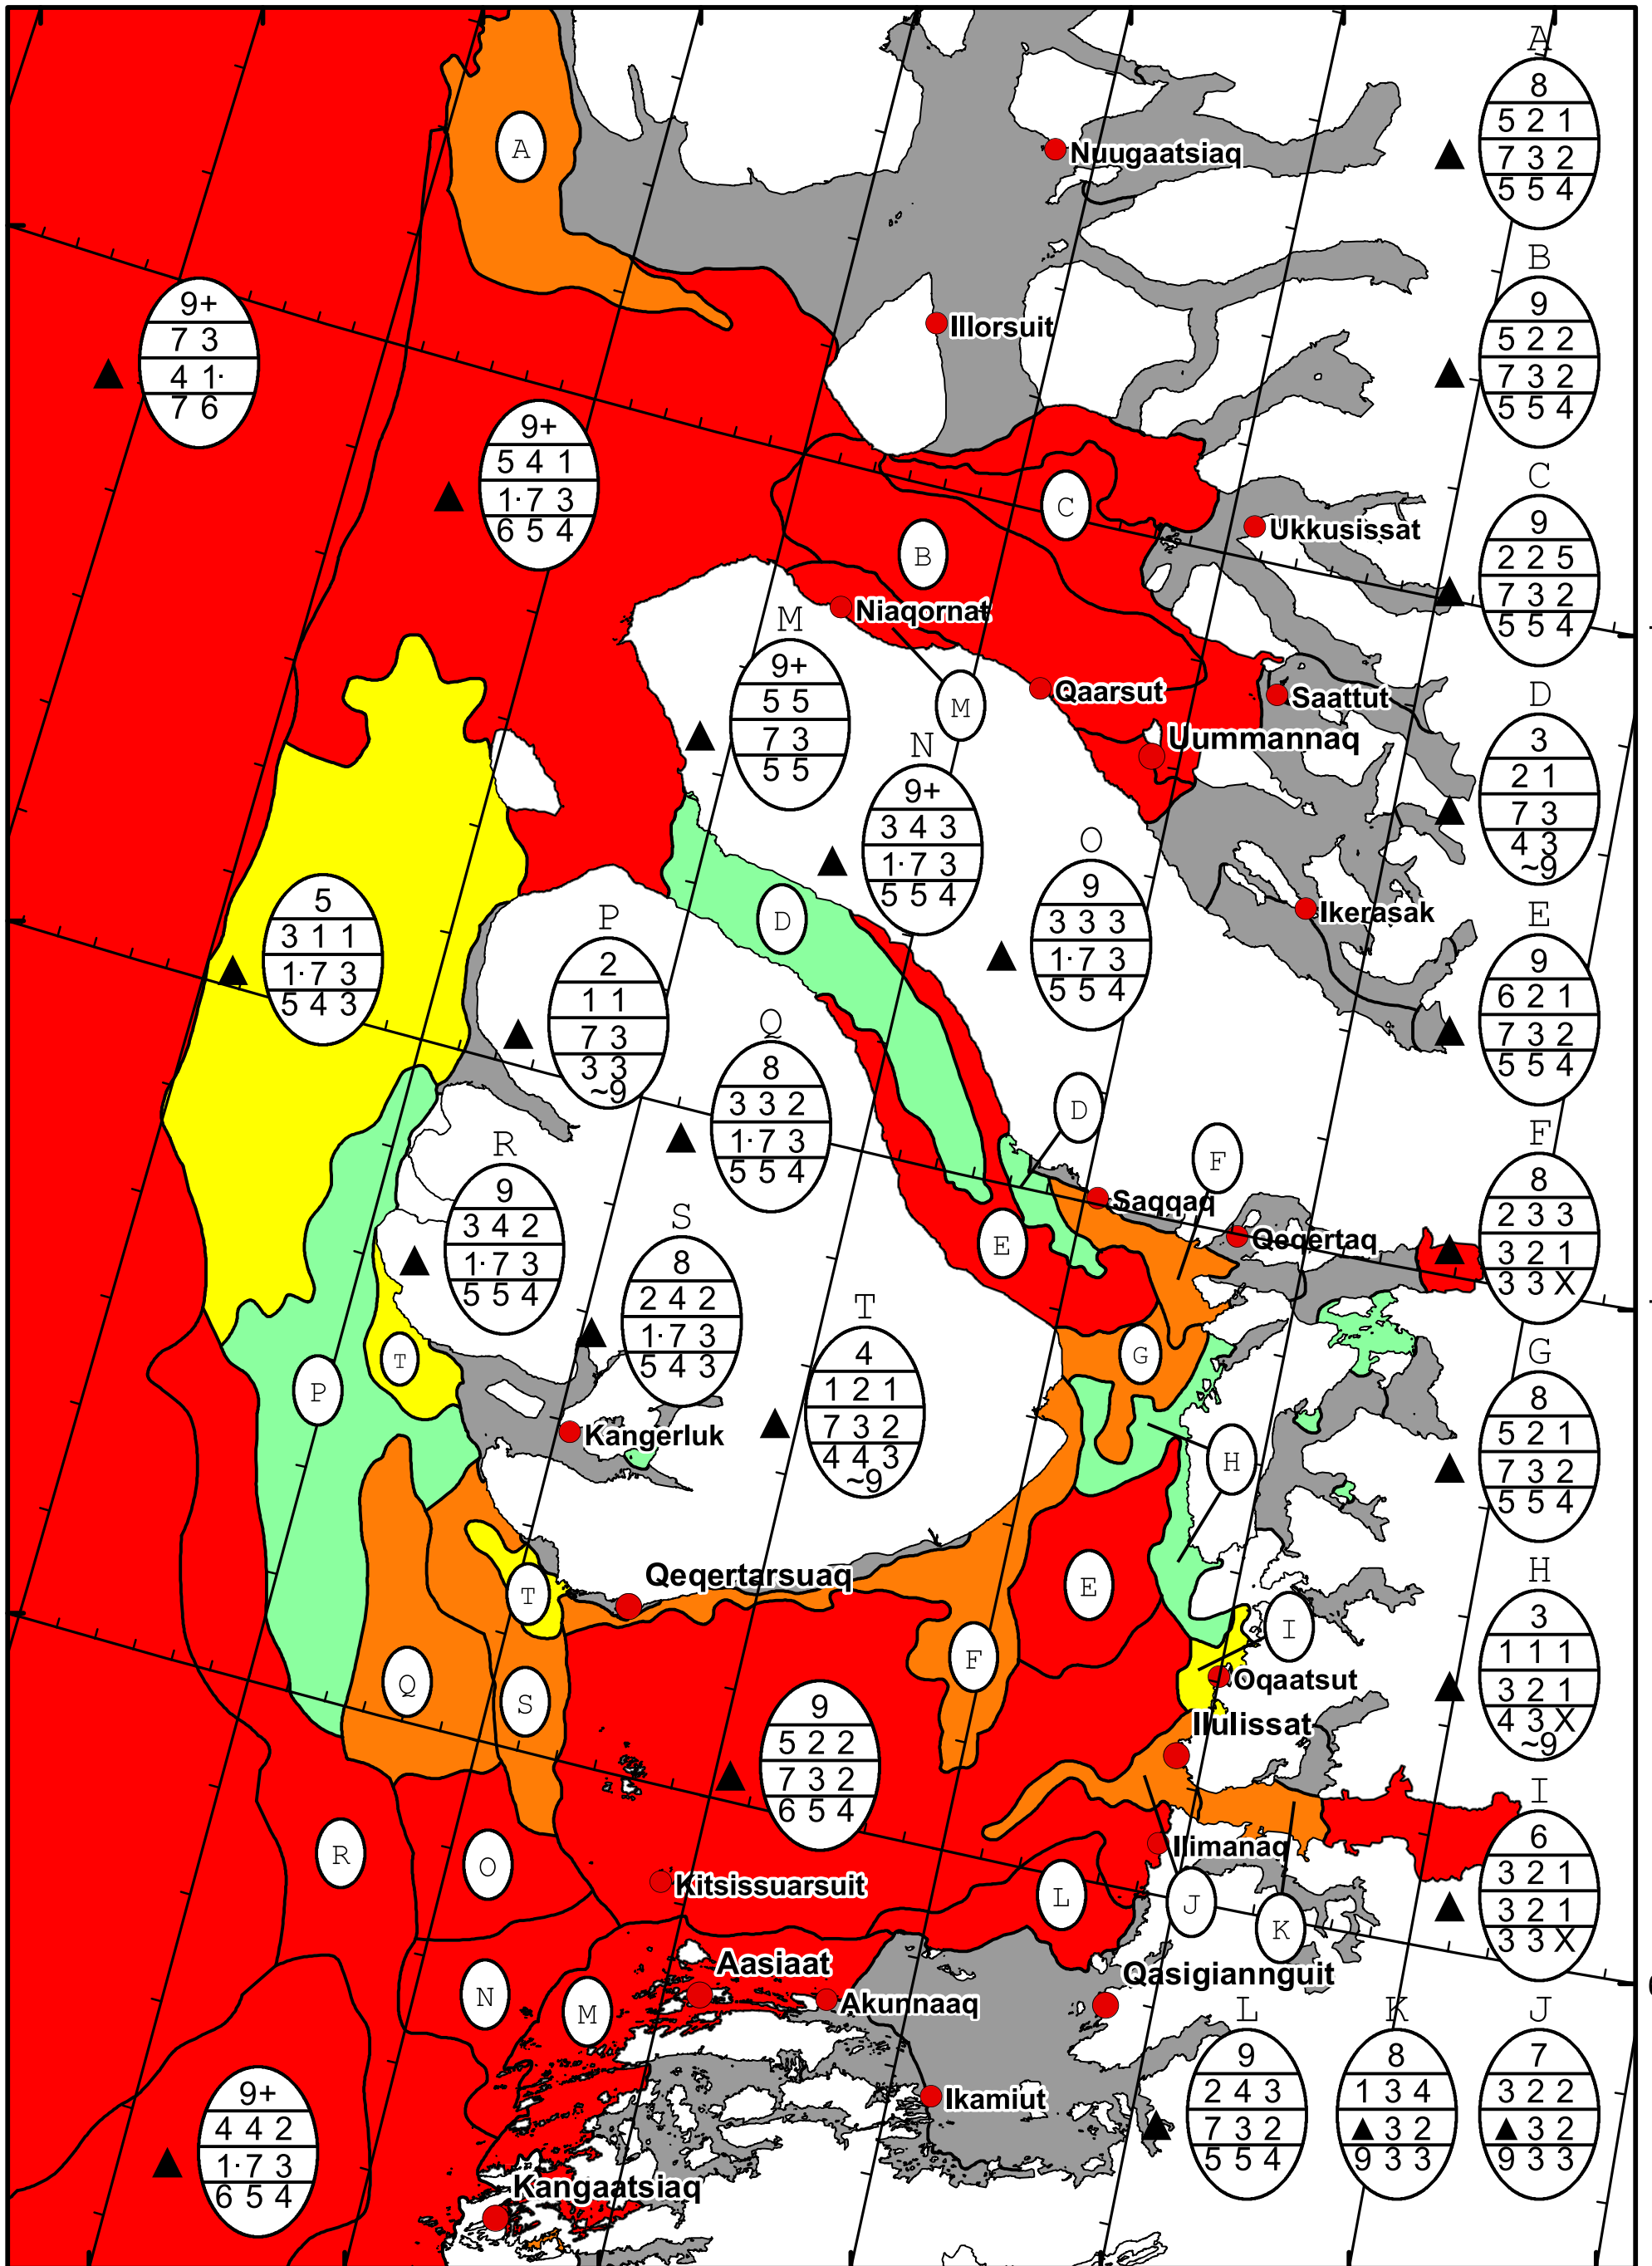

58°W 57°W 56°W 55°W 54°W 53°W 52°W 51°W

71°N

70°N

69°N

71°N

70°N

69°N

West Greenland Ice Chart
 Valid: 02 April 2023, 10:25 UTC