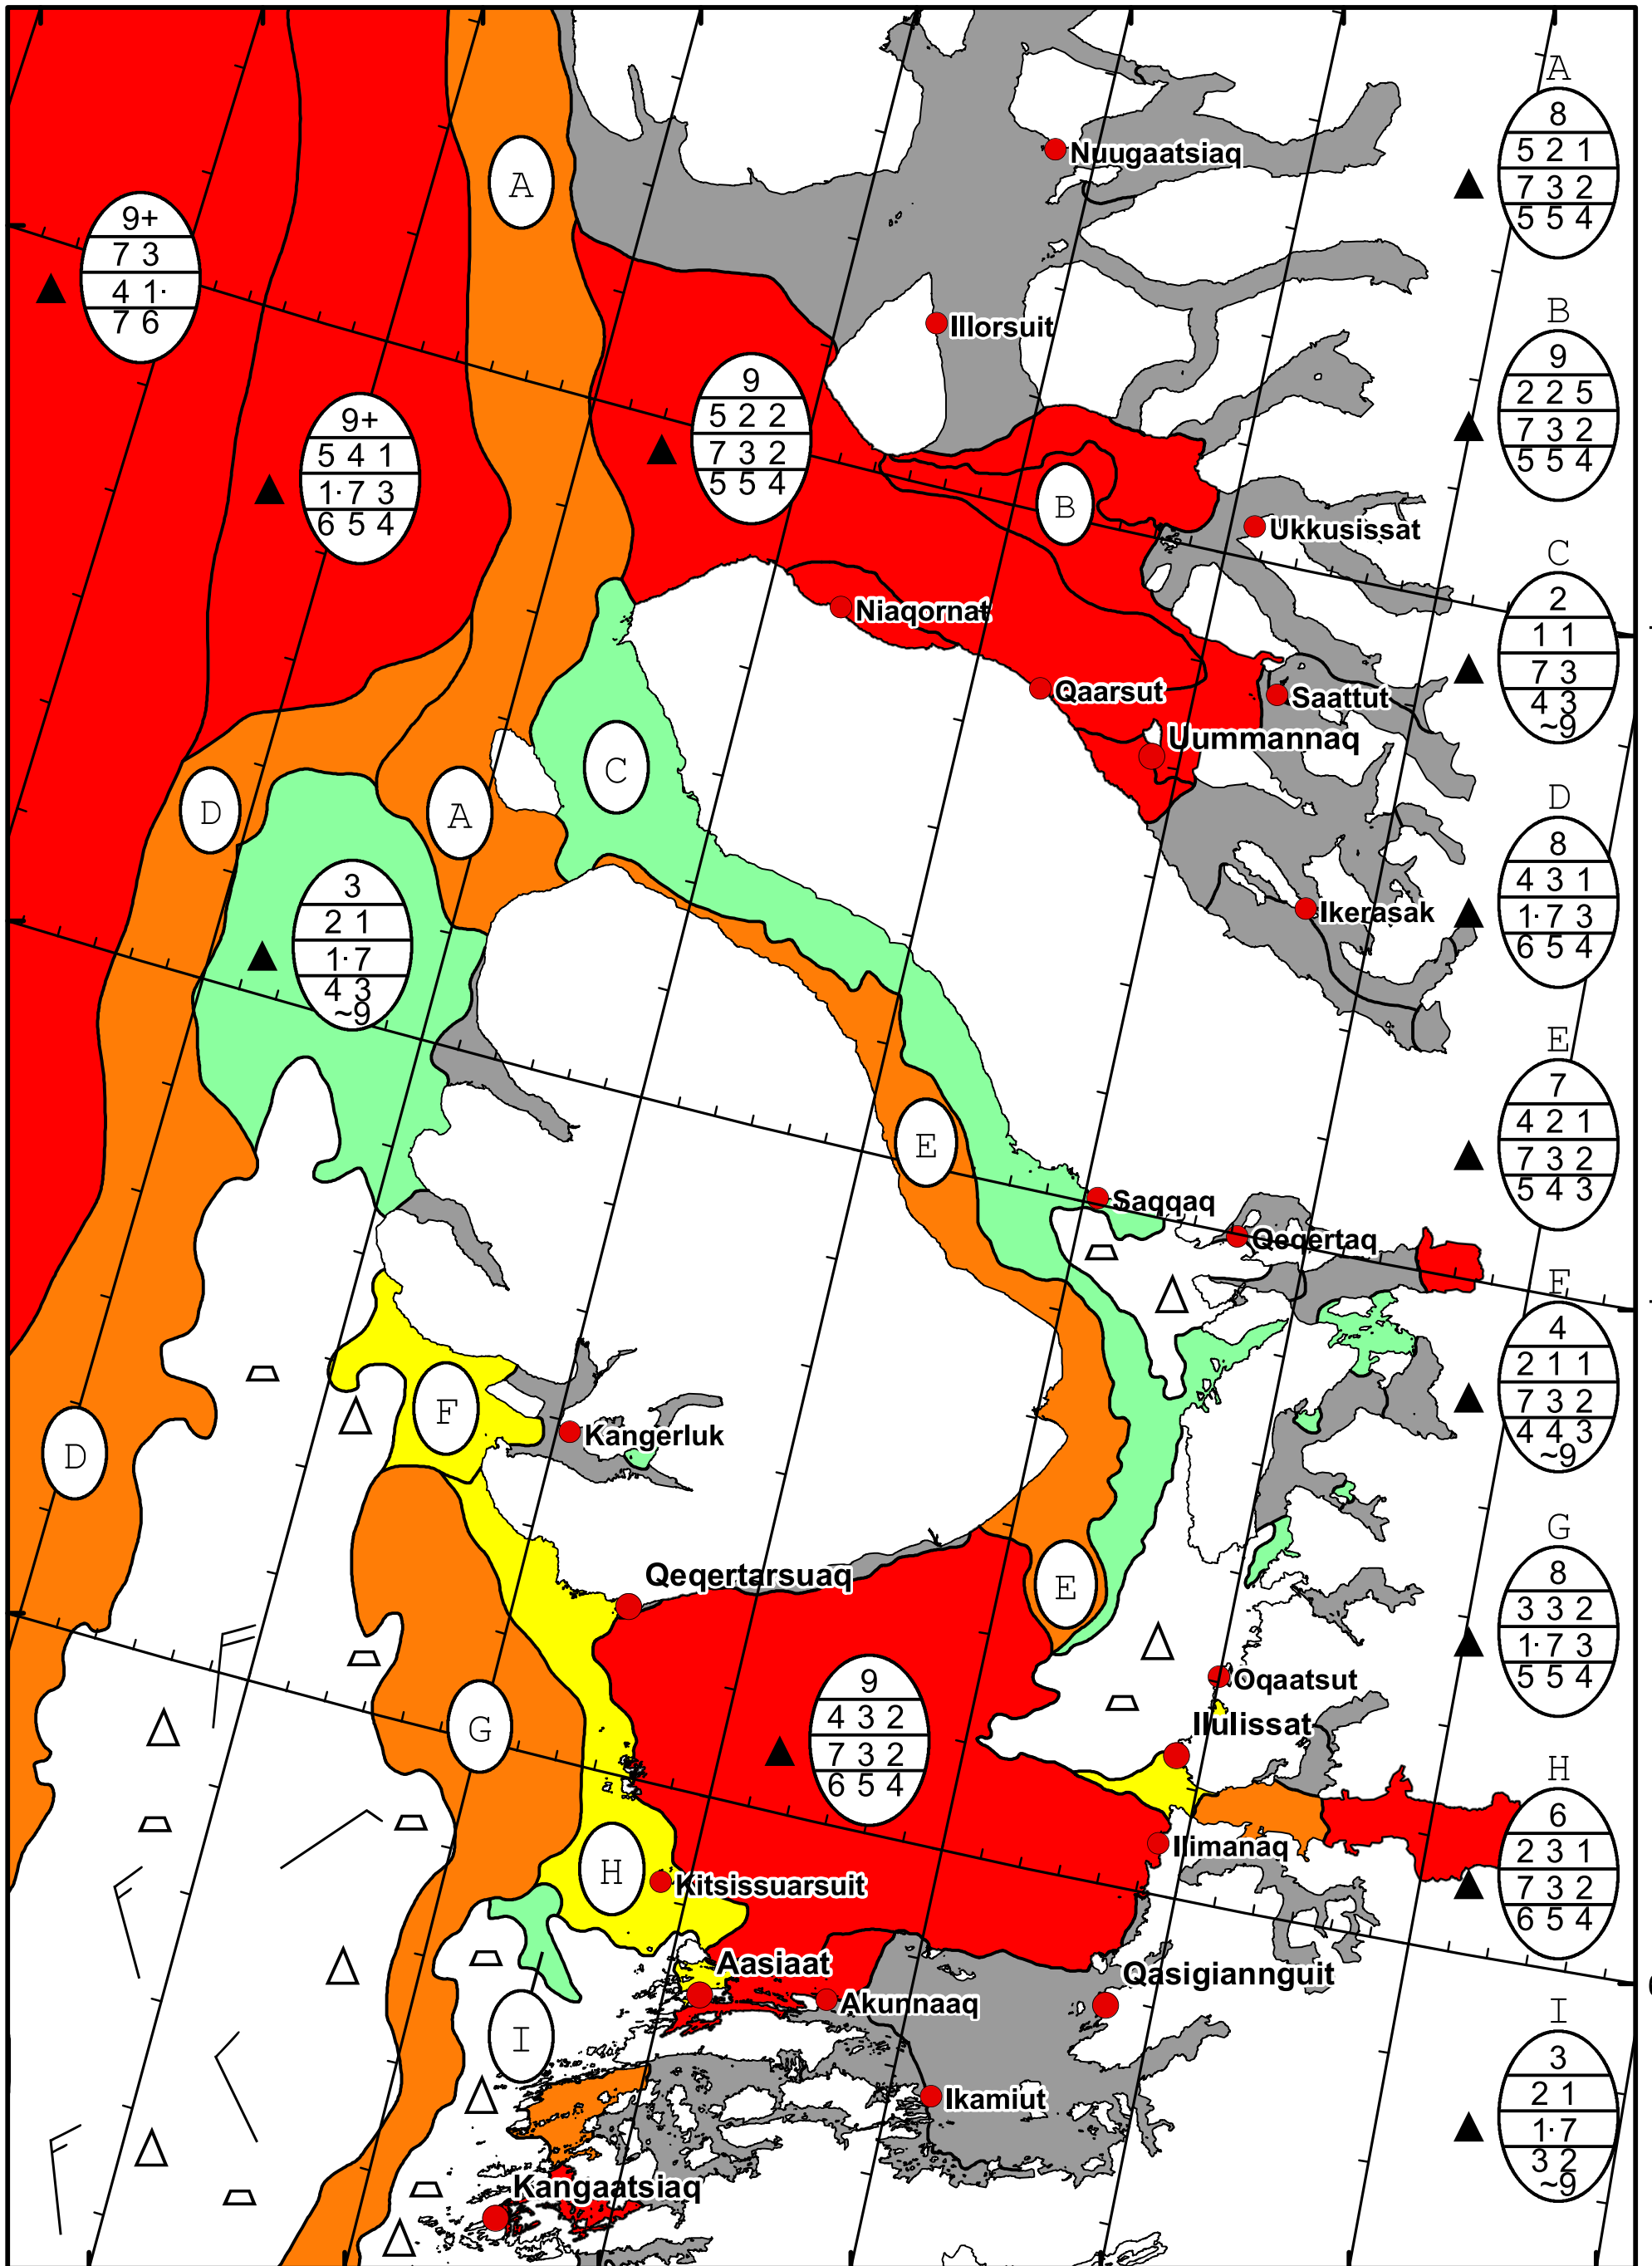

58°W 57°W 56°W 55°W 54°W 53°W 52°W 51°W

71°N

70°N

69°N

71°N

70°N

69°N

West Greenland Ice Chart
 Valid: 07 April 2023, 10:15 UTC