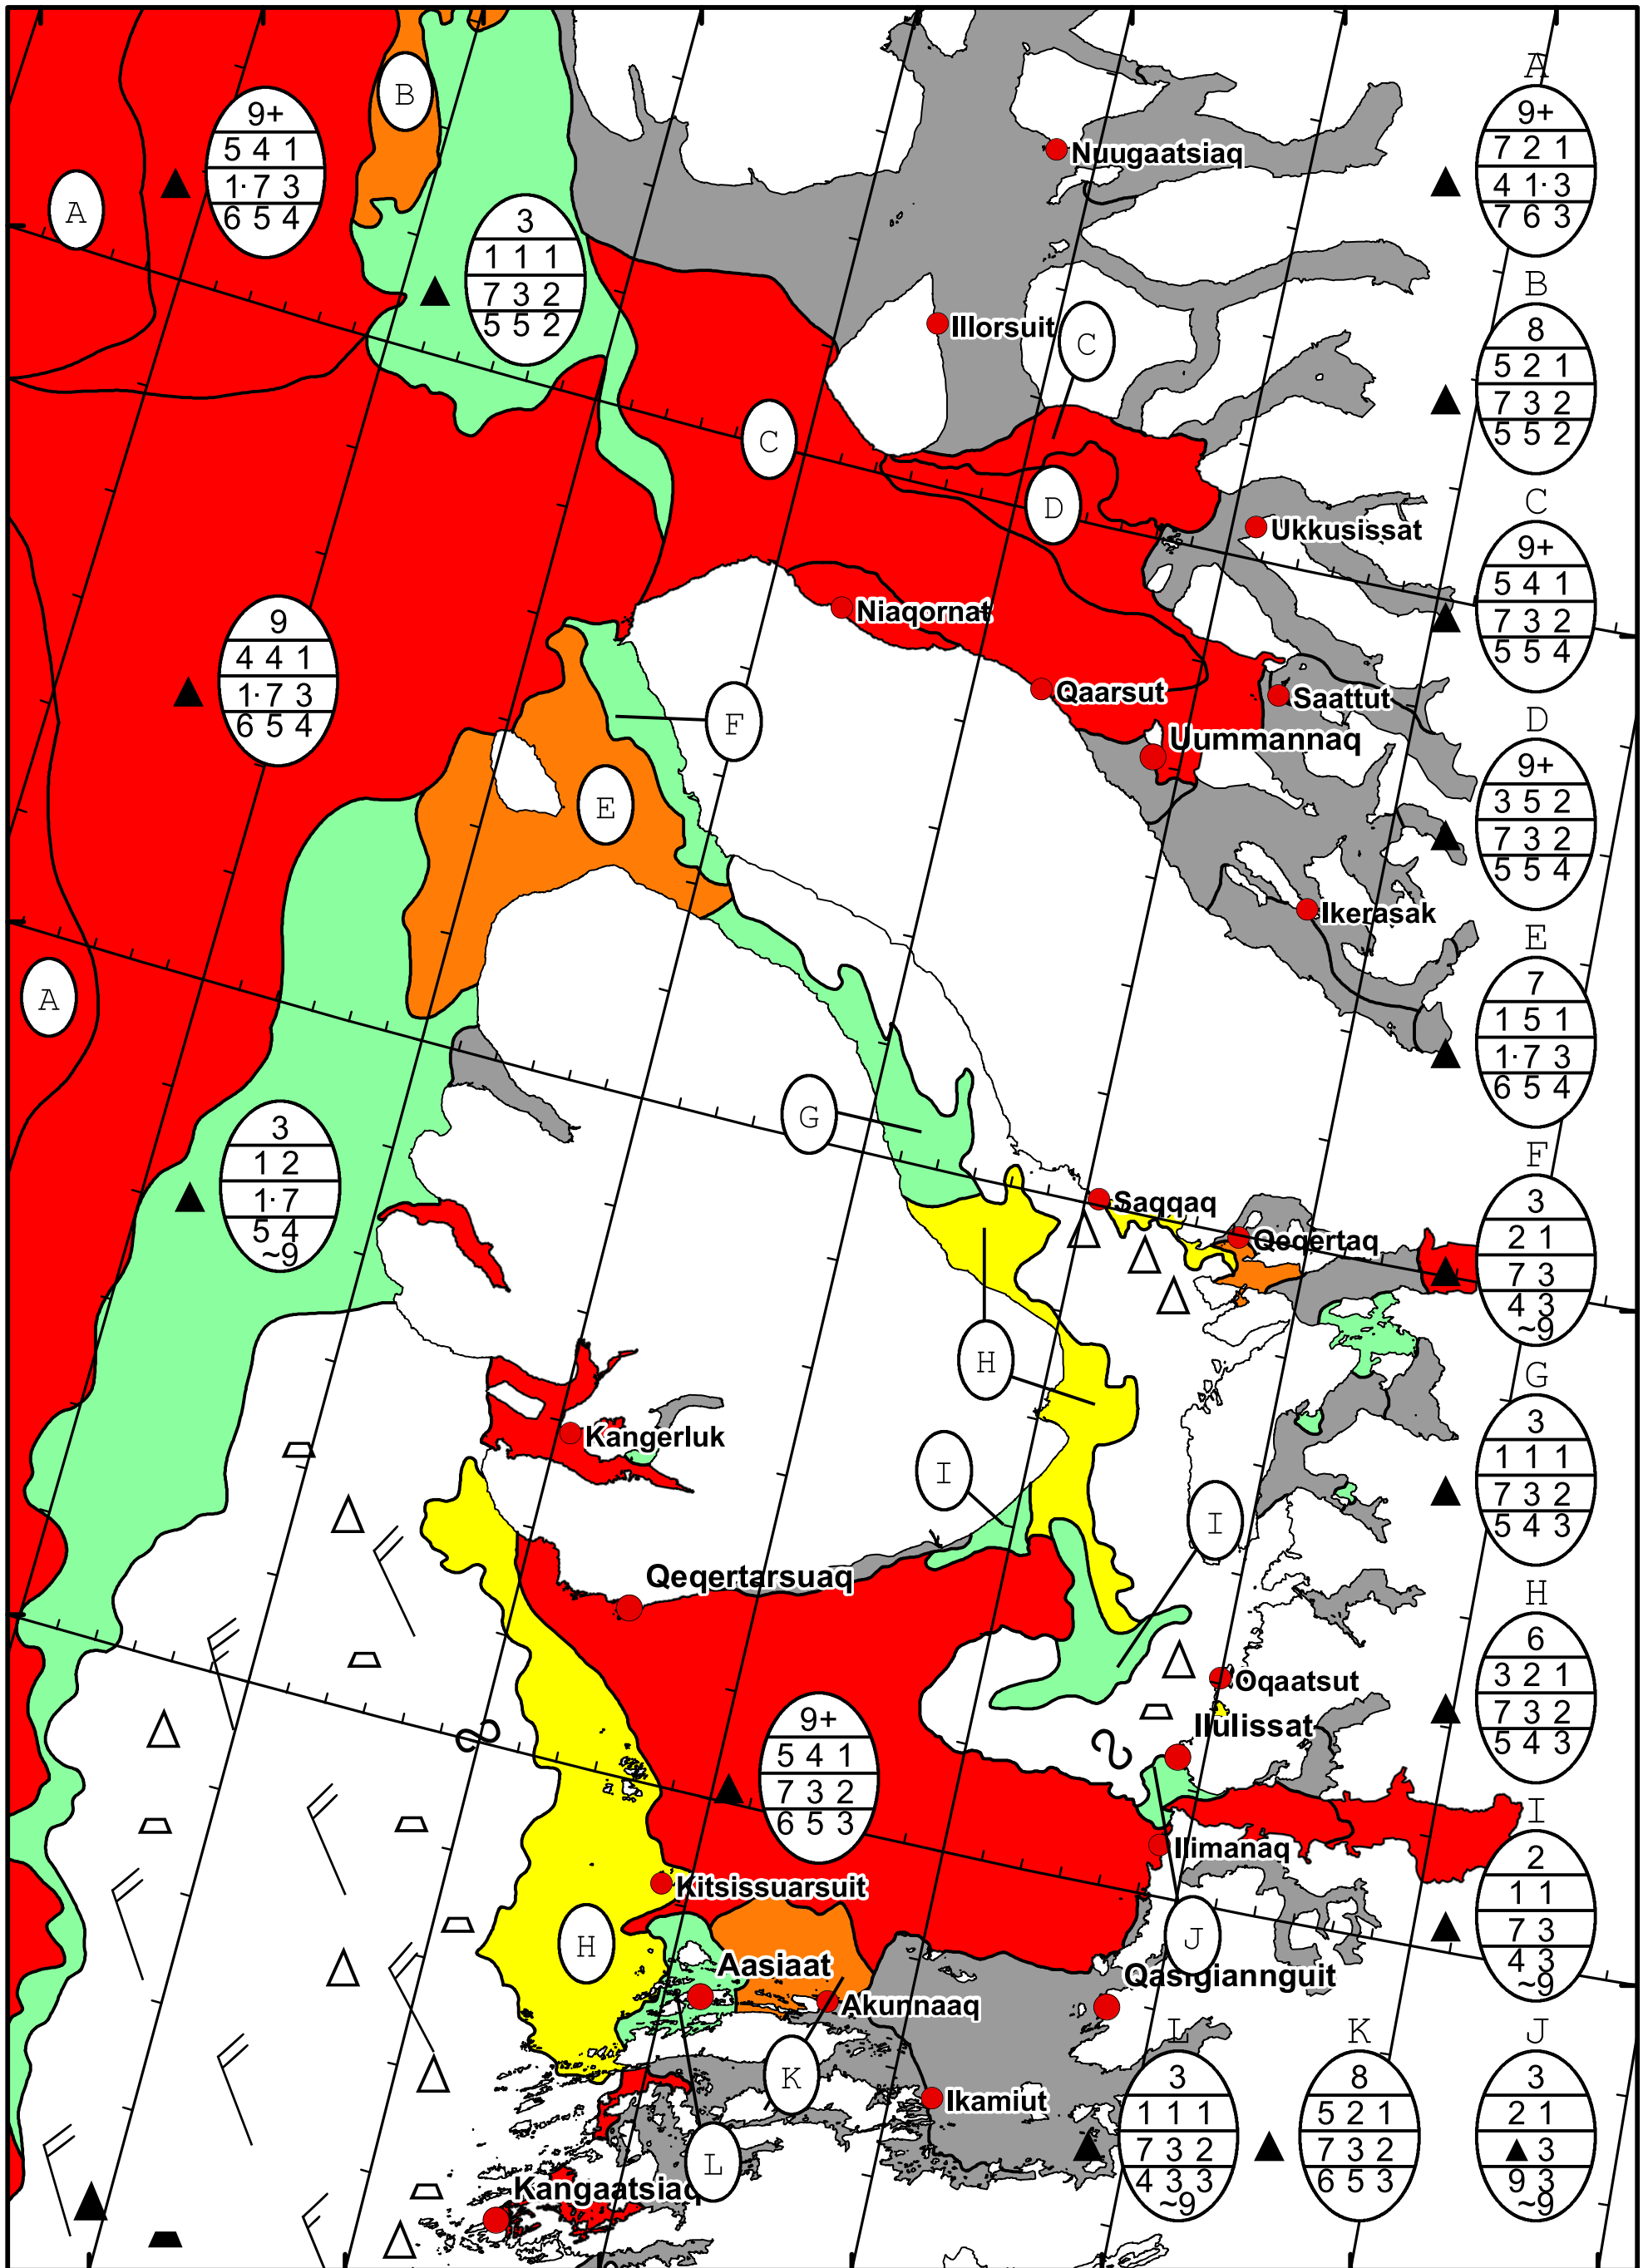

58°W 57°W 56°W 55°W 54°W 53°W 52°W 51°W

71°N

70°N

69°N

71°N

70°N

69°N

West Greenland Ice Chart

Valid: 09 April 2023, 21:00 UTC