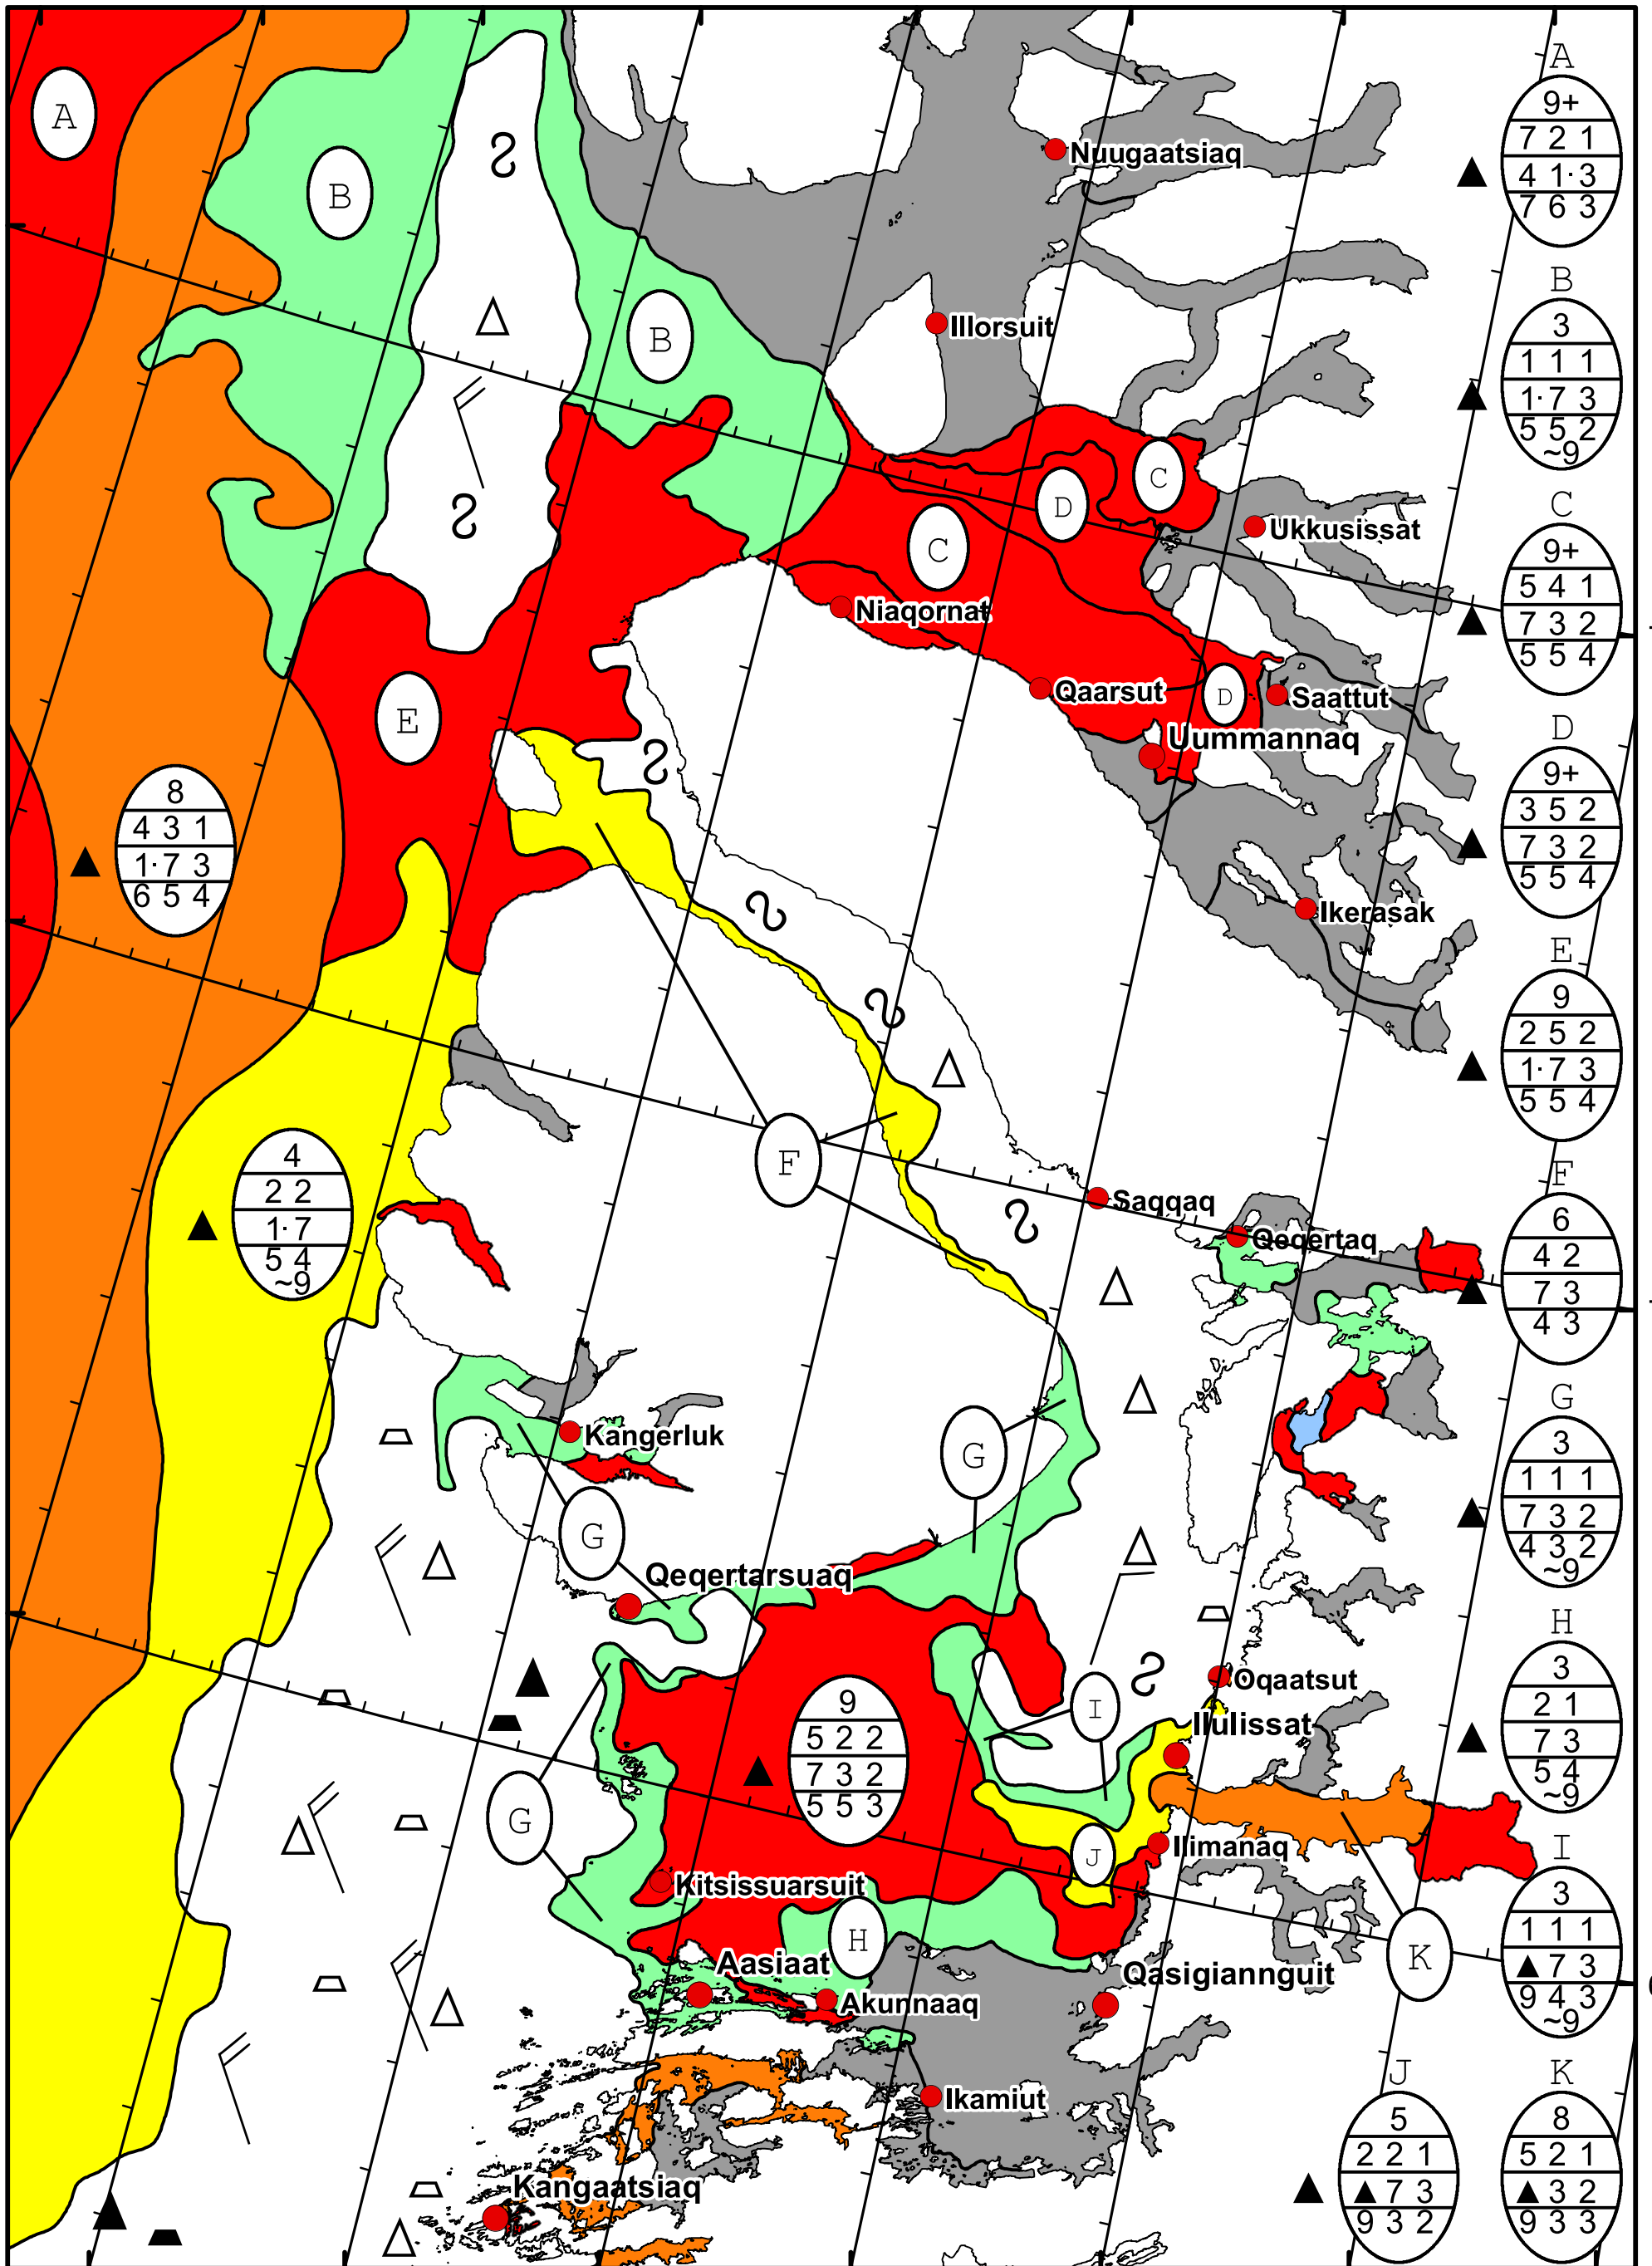

58°W 57°W 56°W 55°W 54°W 53°W 52°W 51°W

71°N

70°N

69°N

71°N

70°N

69°N

West Greenland Ice Chart
 Valid: 17 April 2023, 10:30 UTC