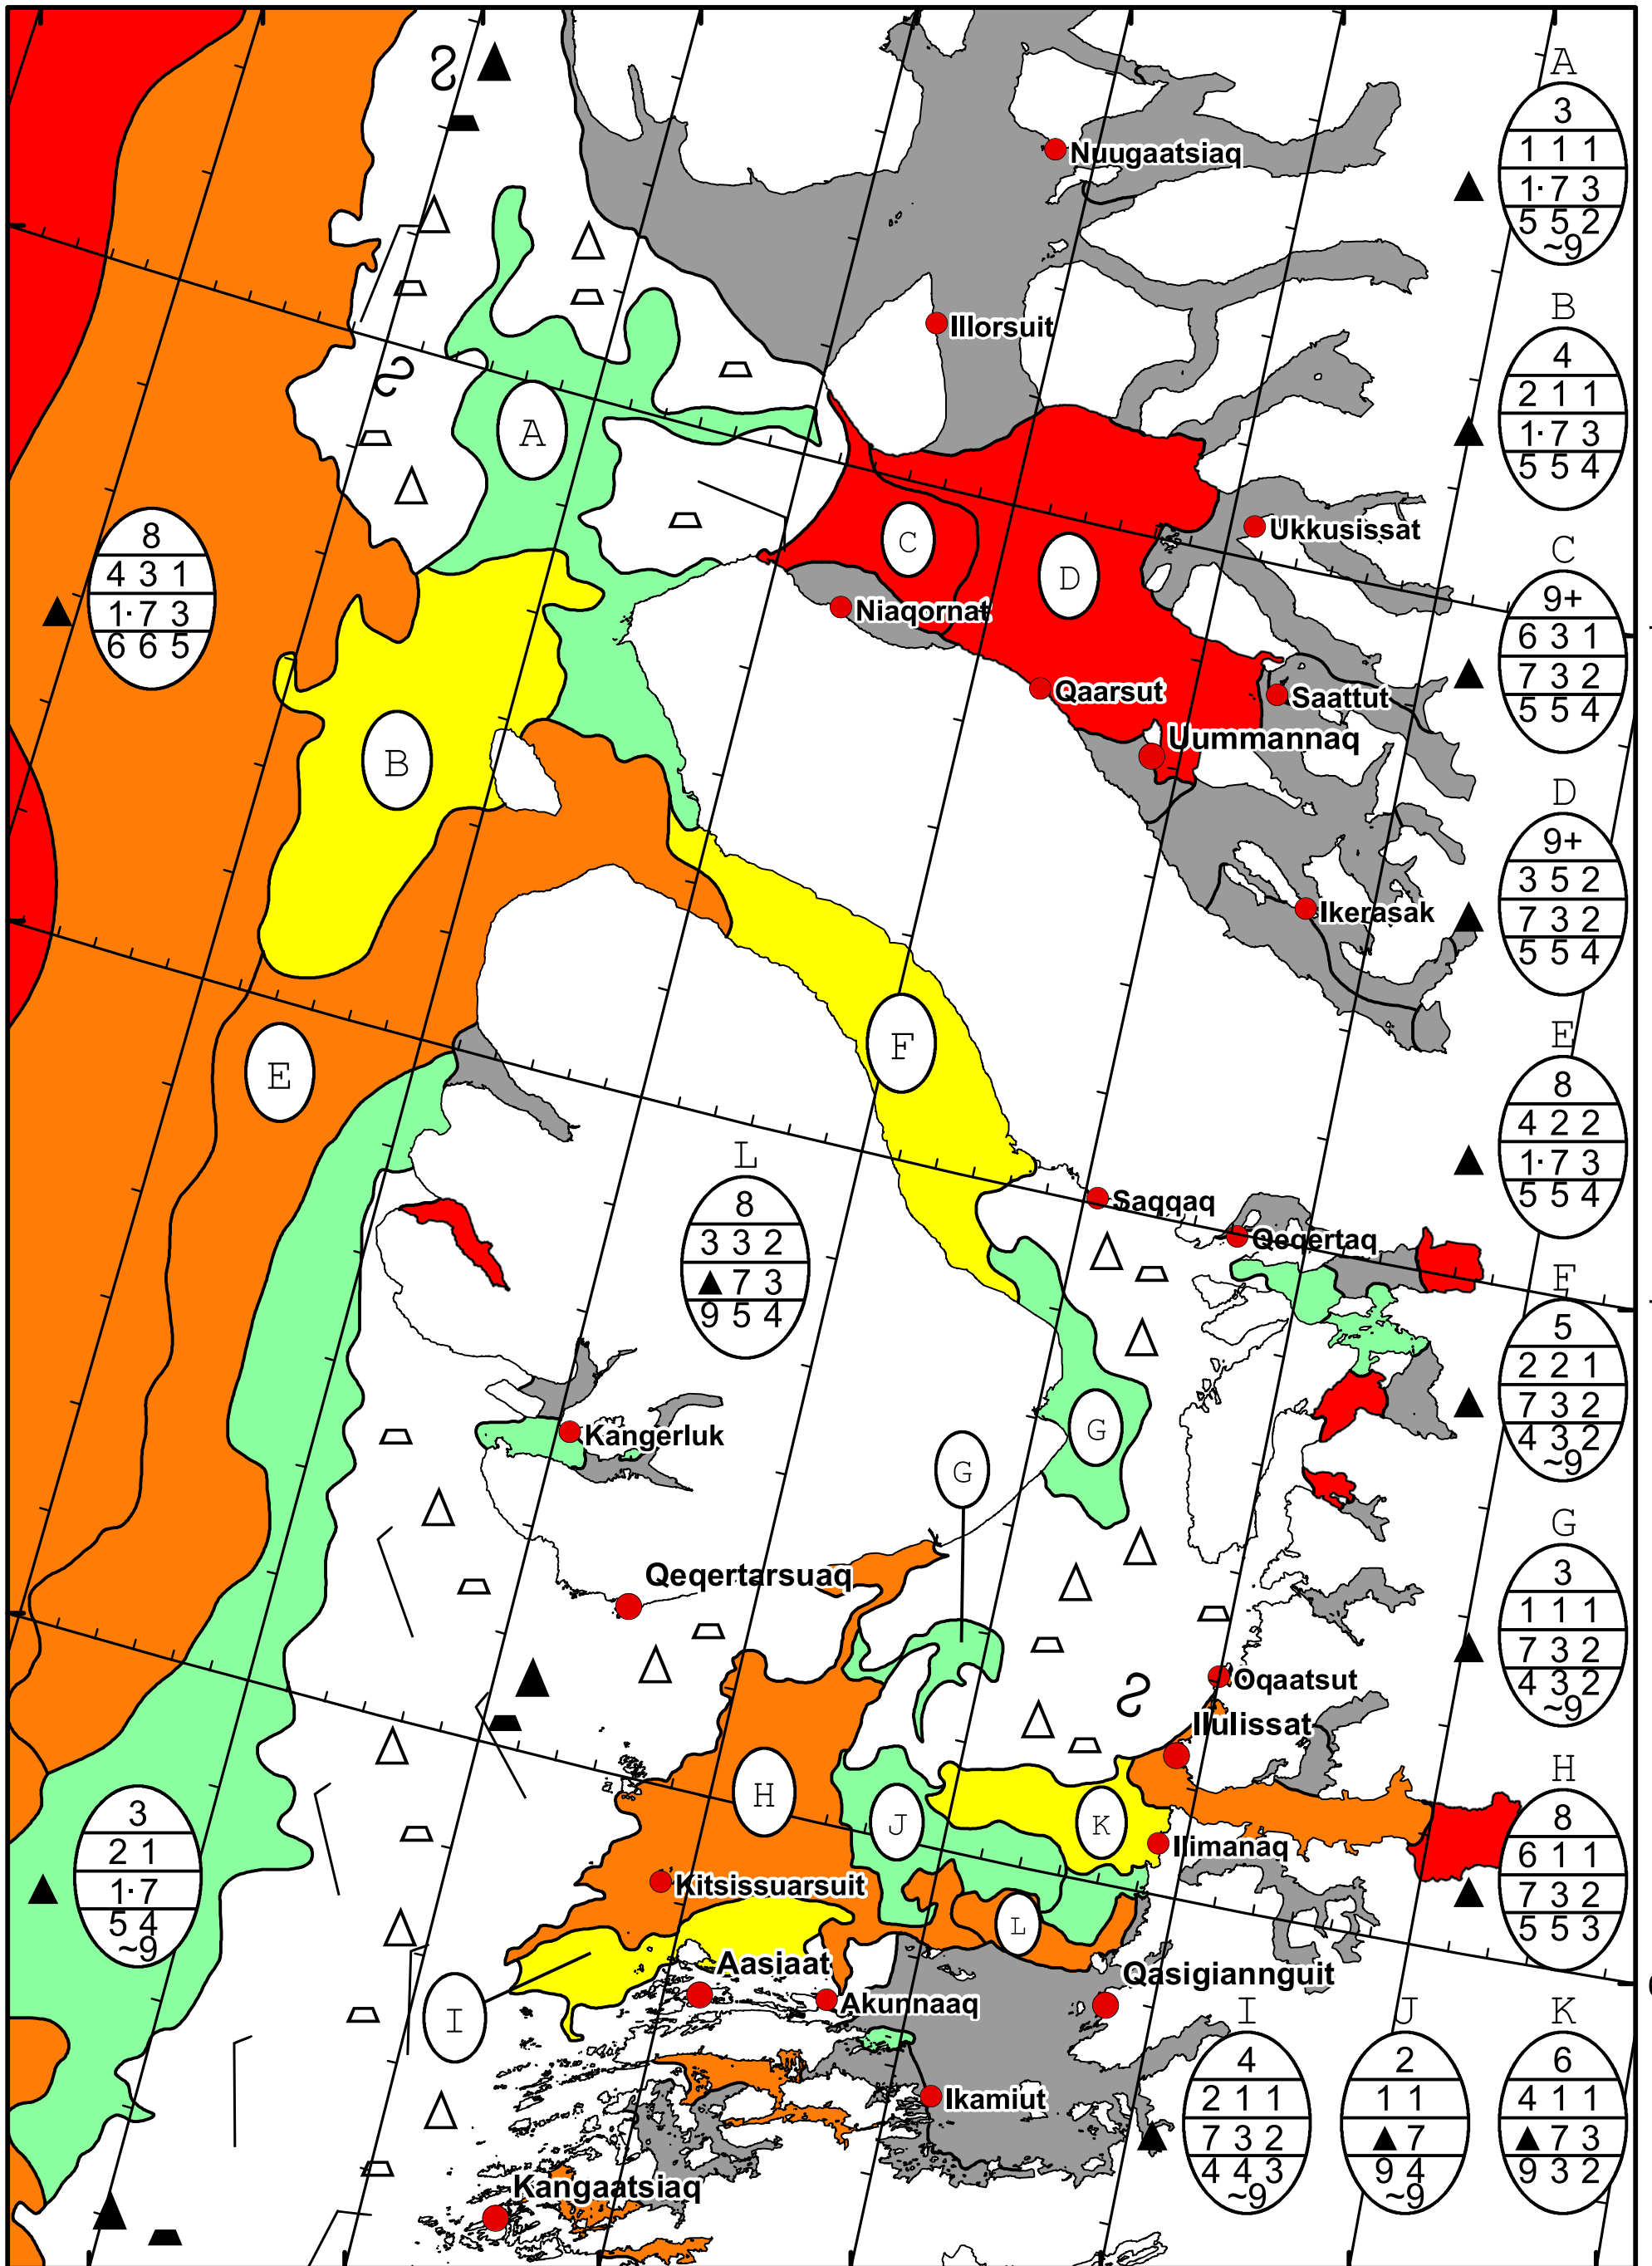

58°W 57°W 56°W 55°W 54°W 53°W 52°W 51°W

71°N

70°N

69°N

71°N

70°N

69°N

West Greenland Ice Chart
 Valid: 21 April 2023, 10:15 UTC