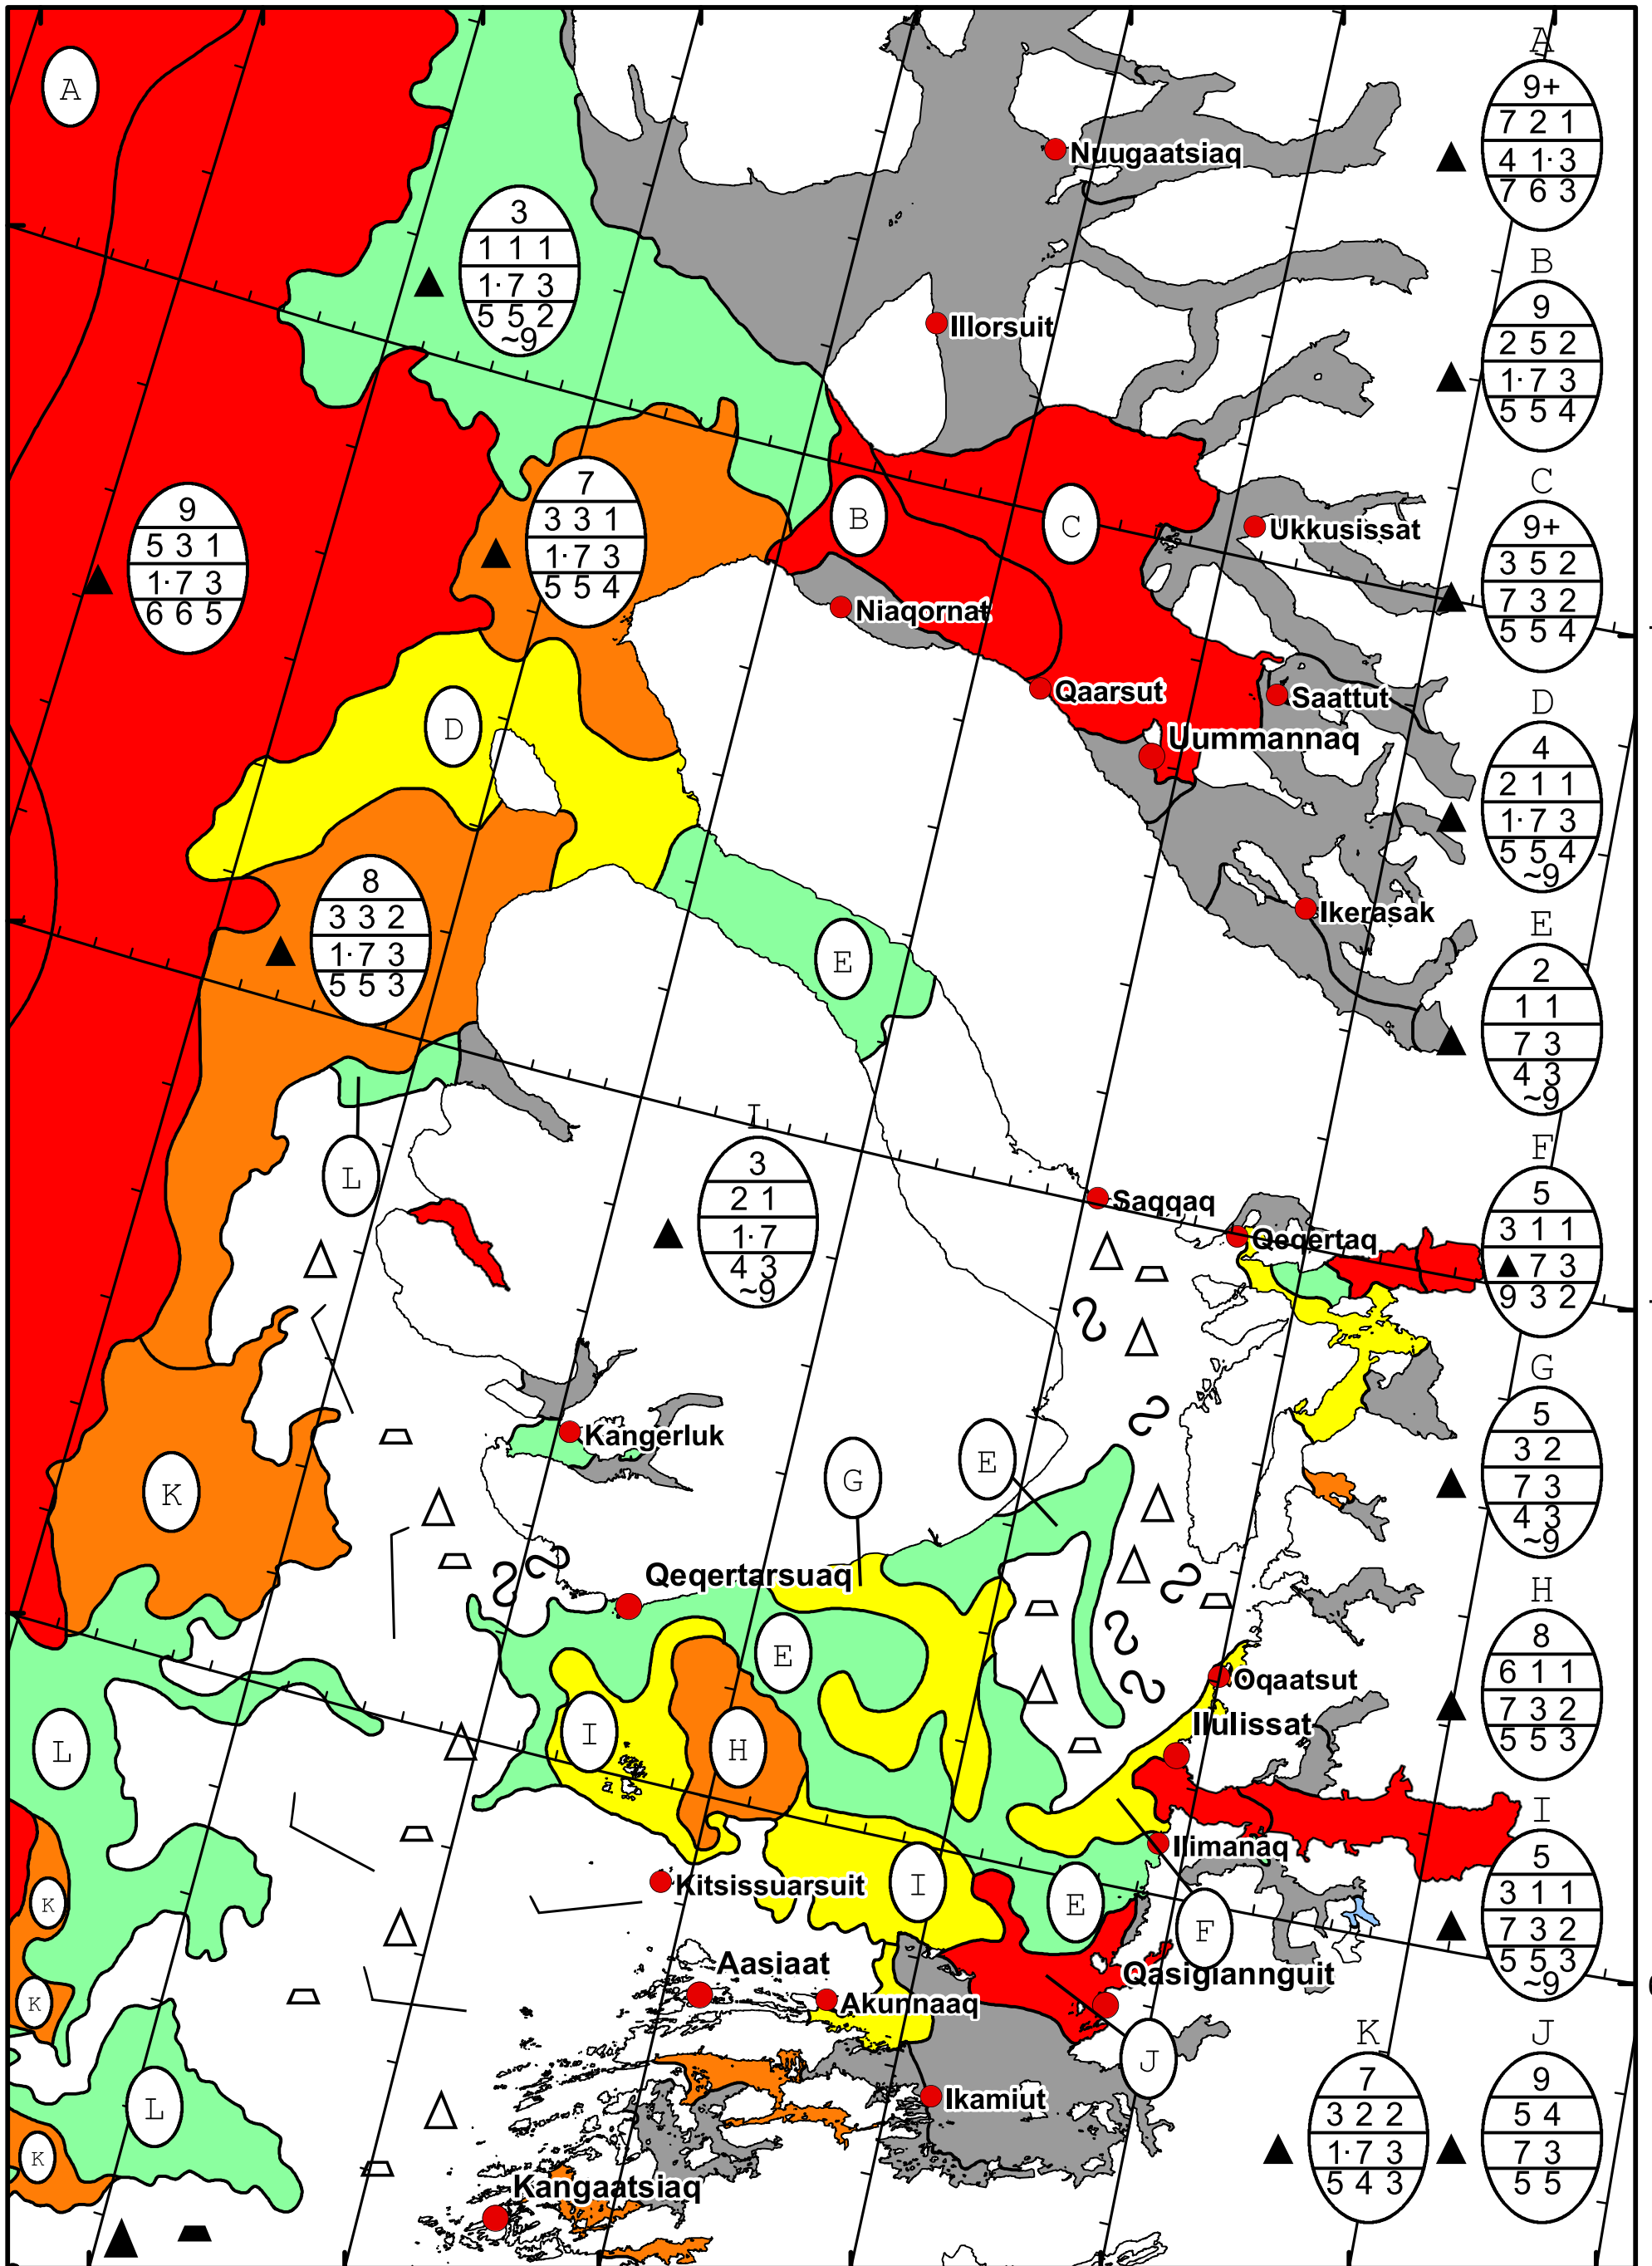

58°W 57°W 56°W 55°W 54°W 53°W 52°W 51°W

71°N

70°N

69°N

71°N

70°N

69°N

West Greenland Ice Chart

Valid: 26 April 2023, 10:25 UTC