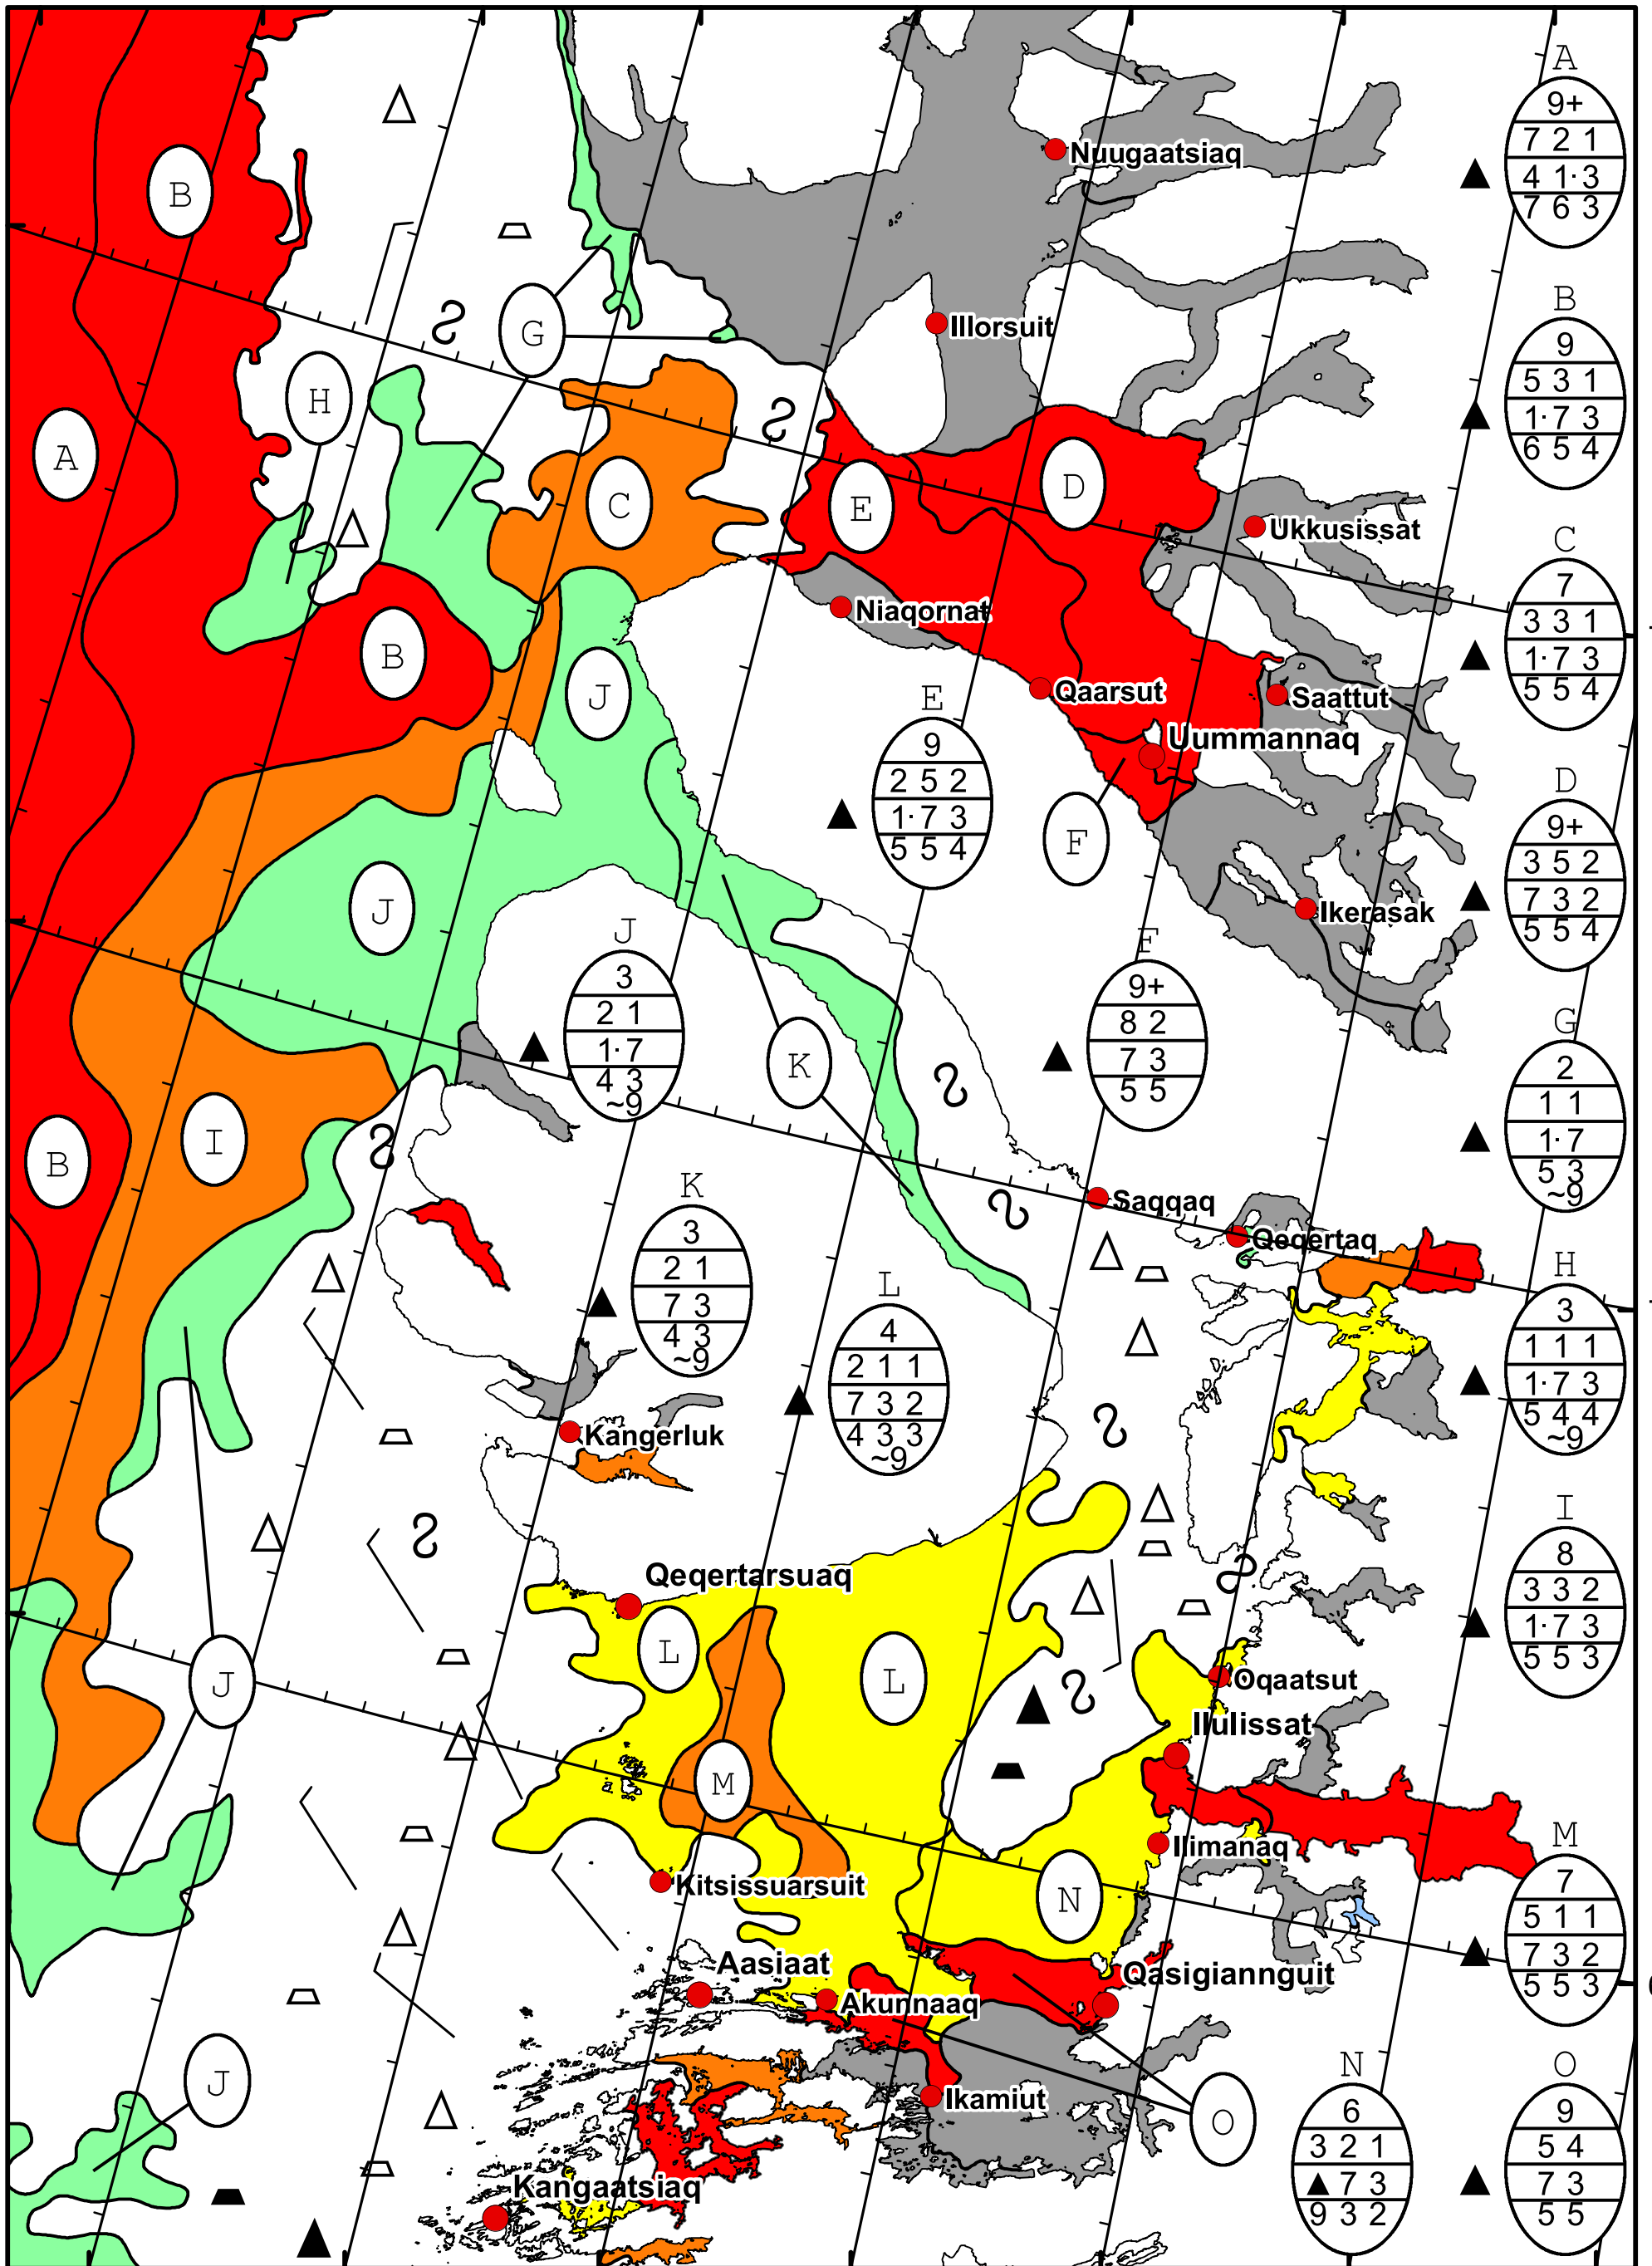

58°W 57°W 56°W 55°W 54°W 53°W 52°W 51°W

71°N

70°N

69°N

71°N

70°N

69°N

West Greenland Ice Chart

Valid: 28 April 2023, 10:25 UTC