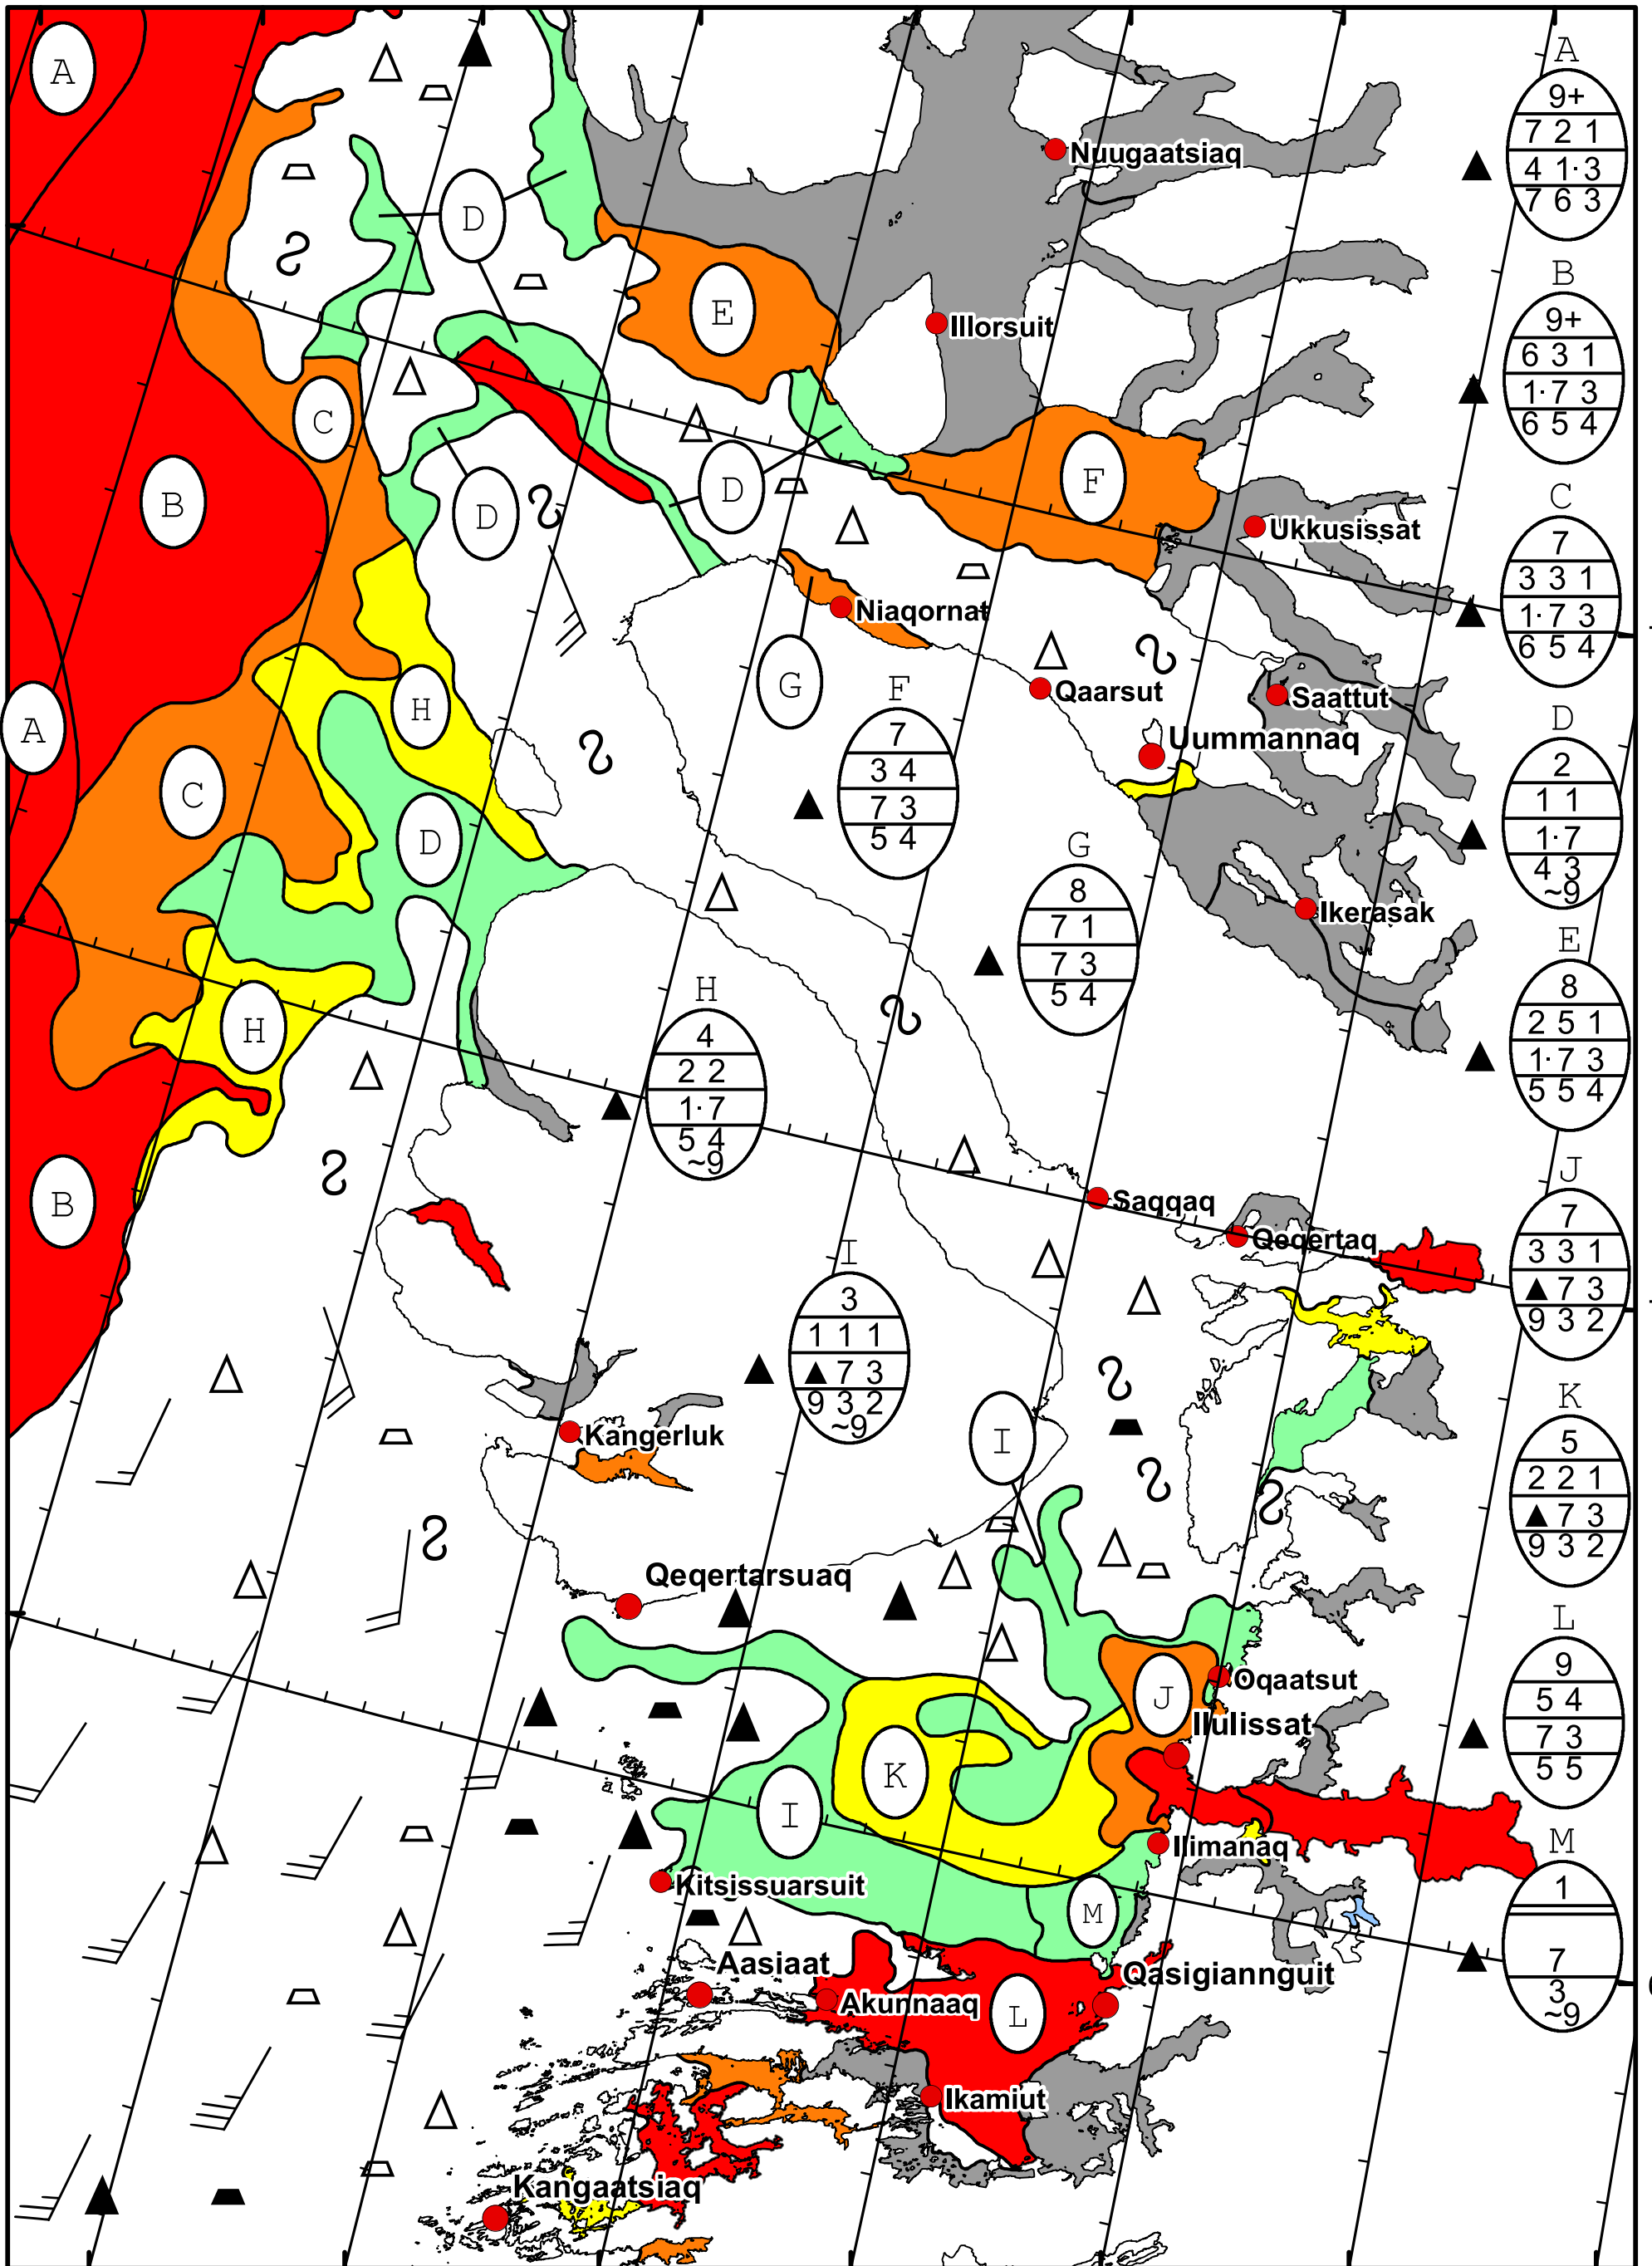

58°W 57°W 56°W 55°W 54°W 53°W 52°W 51°W

71°N

70°N

69°N

71°N

70°N

69°N

West Greenland Ice Chart
 Valid: 03 May 2023, 21:00 UTC