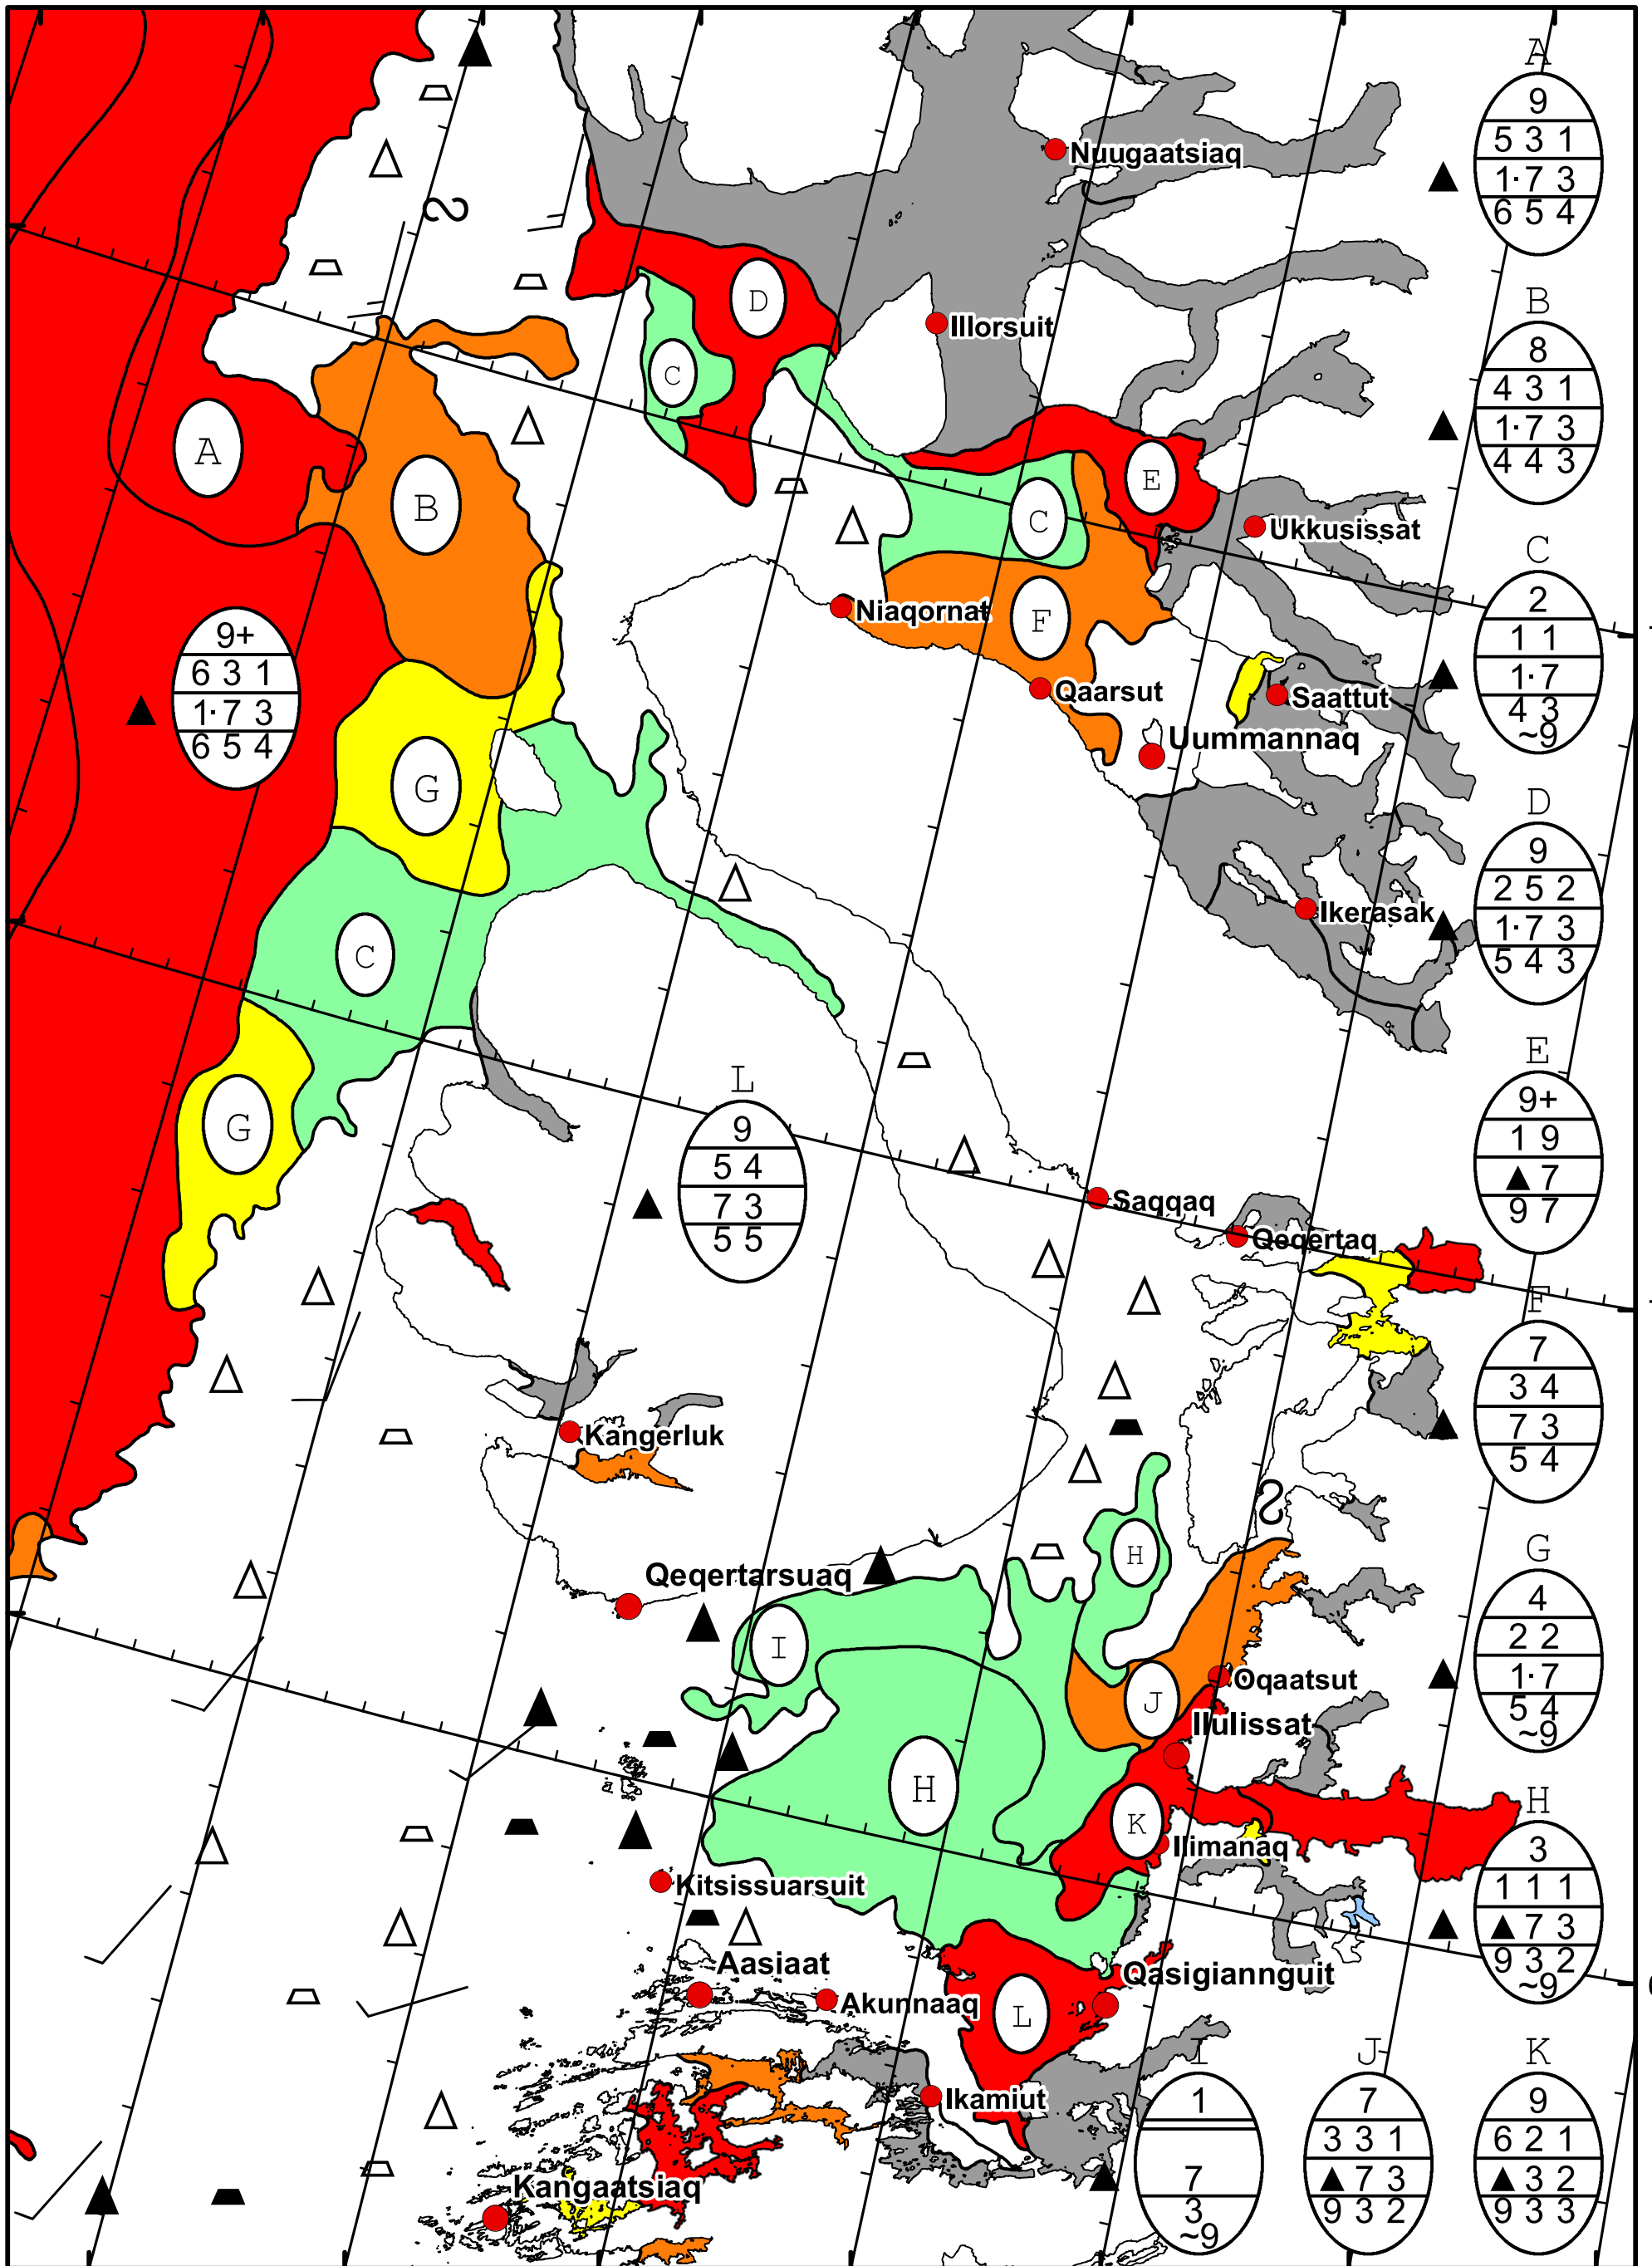

58°W 57°W 56°W 55°W 54°W 53°W 52°W 51°W

71°N

70°N

69°N

71°N

70°N

69°N

West Greenland Ice Chart  
 Valid: 05 May 2023, 21:25 UTC