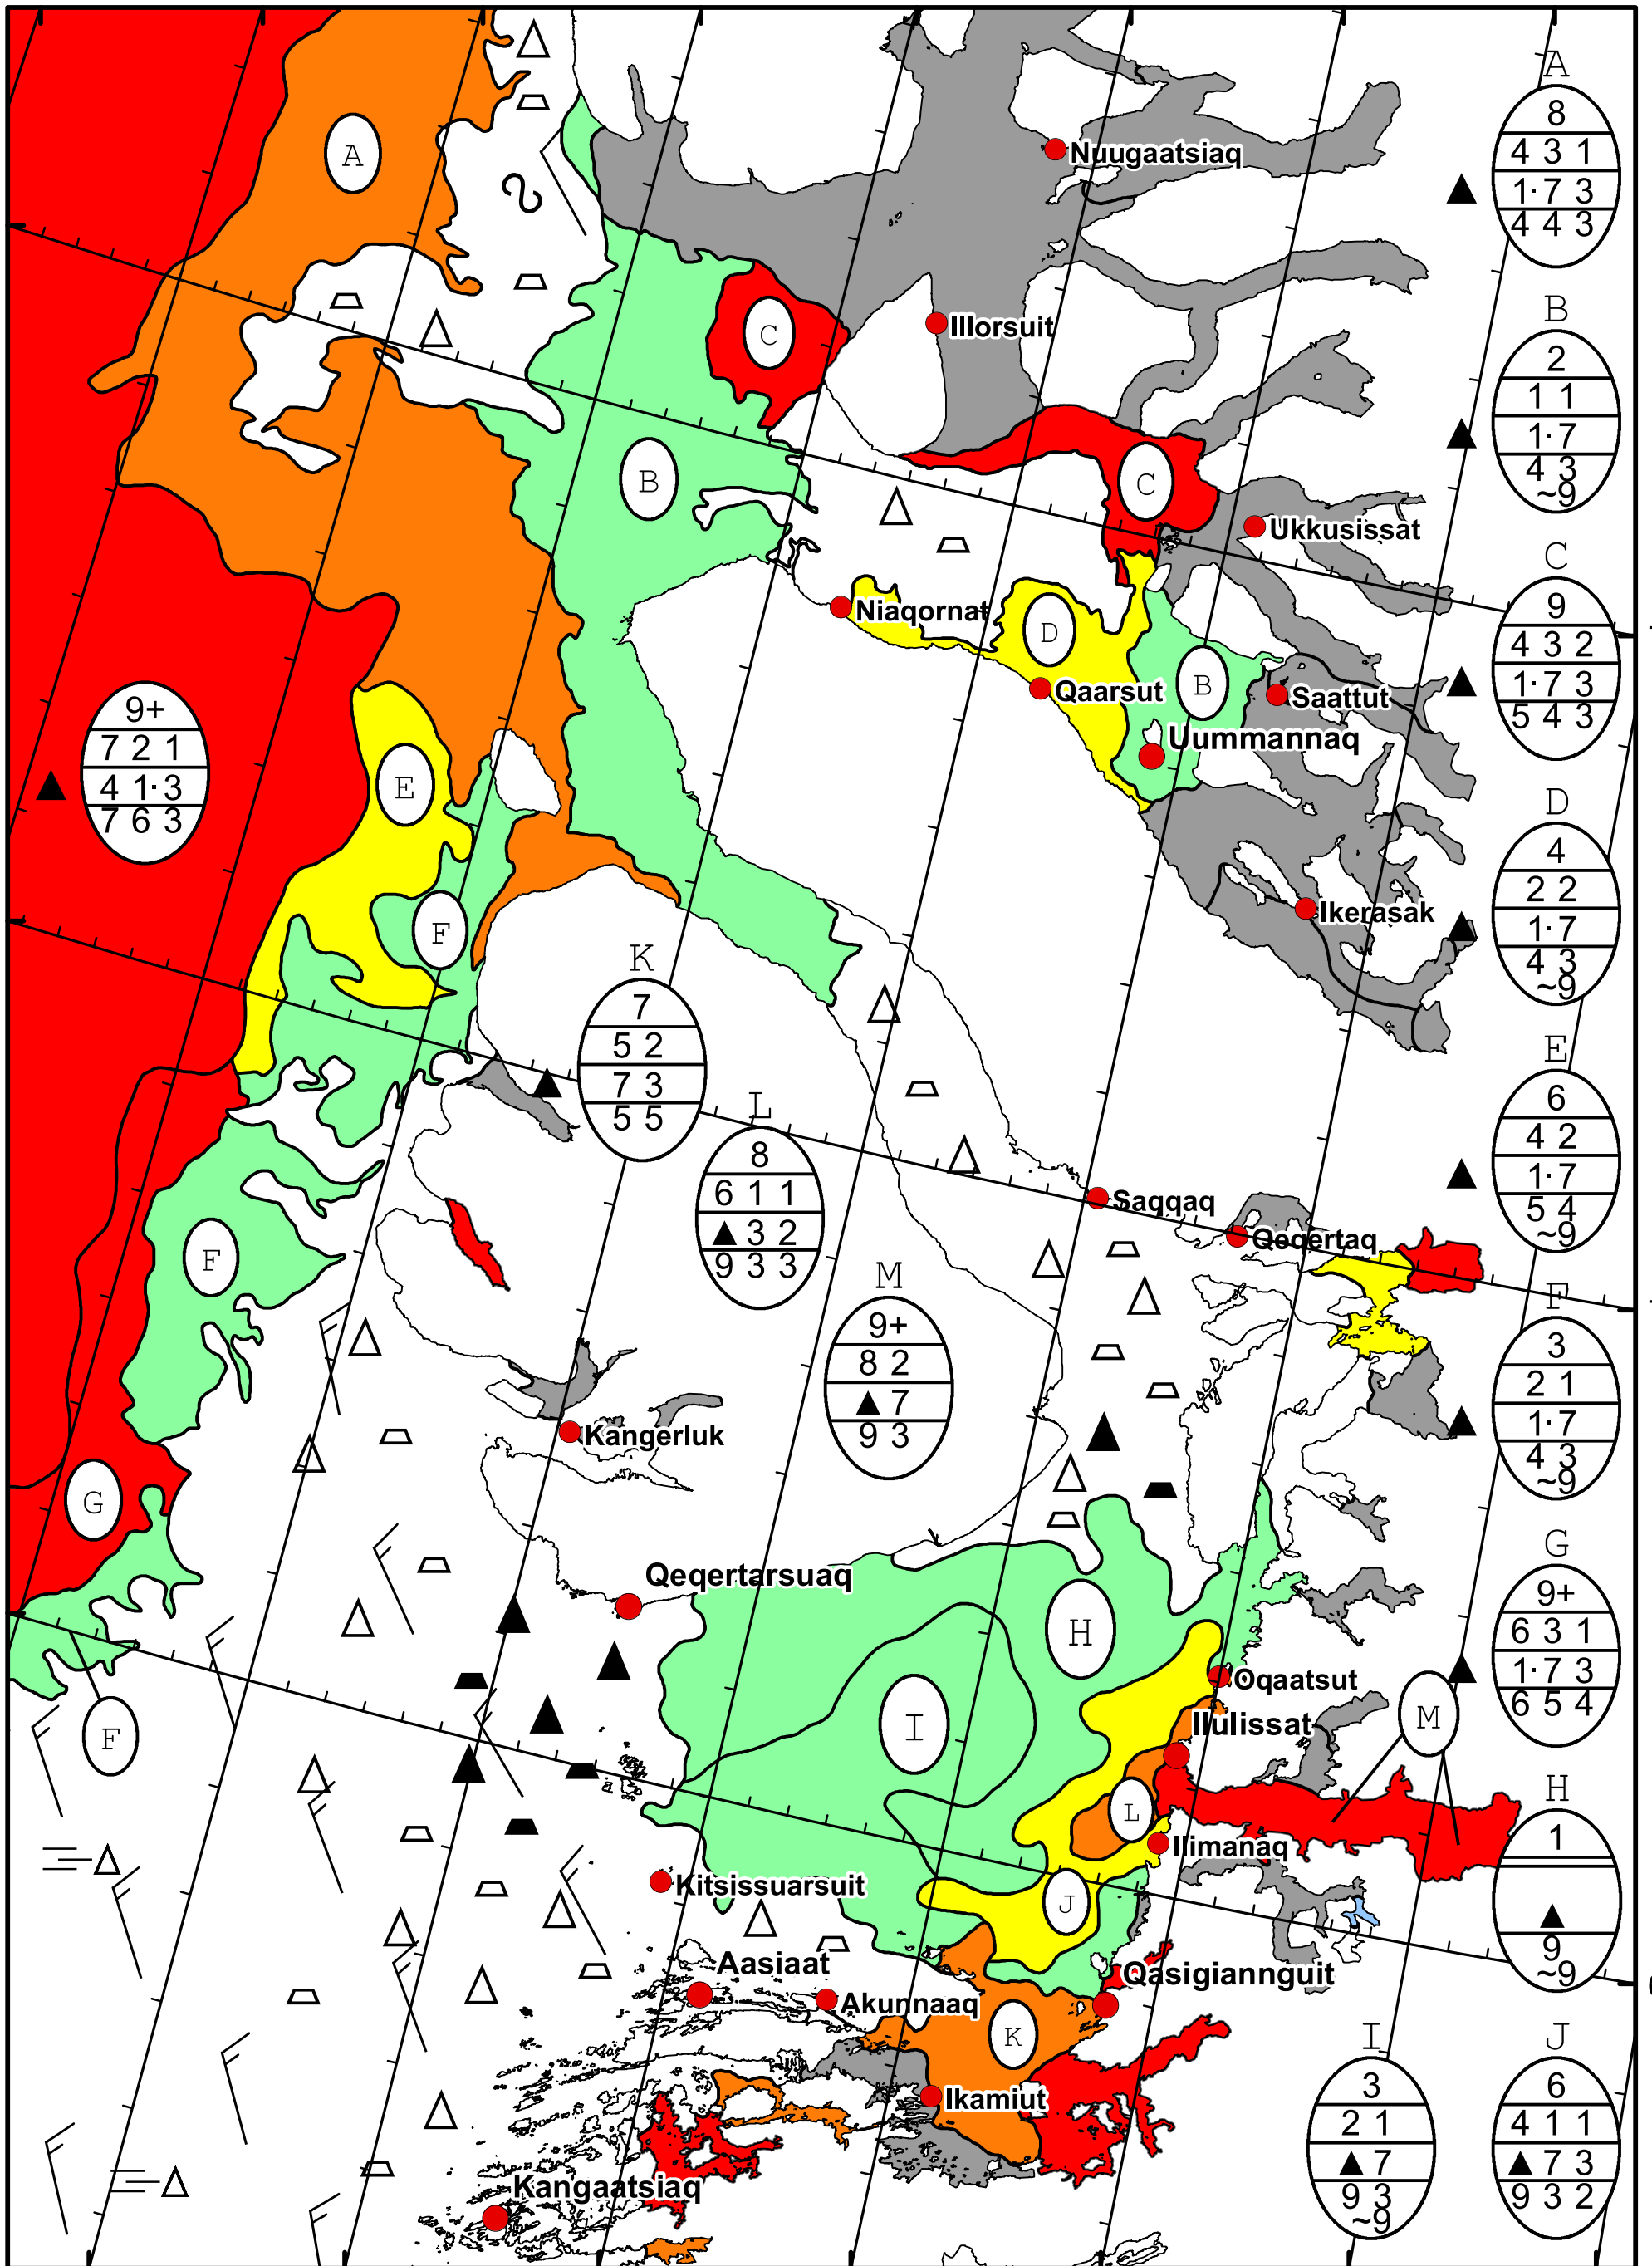

58°W 57°W 56°W 55°W 54°W 53°W 52°W 51°W

71°N

70°N

69°N

71°N

70°N

69°N

West Greenland Ice Chart
 Valid: 07 May 2023, 21:05 UTC