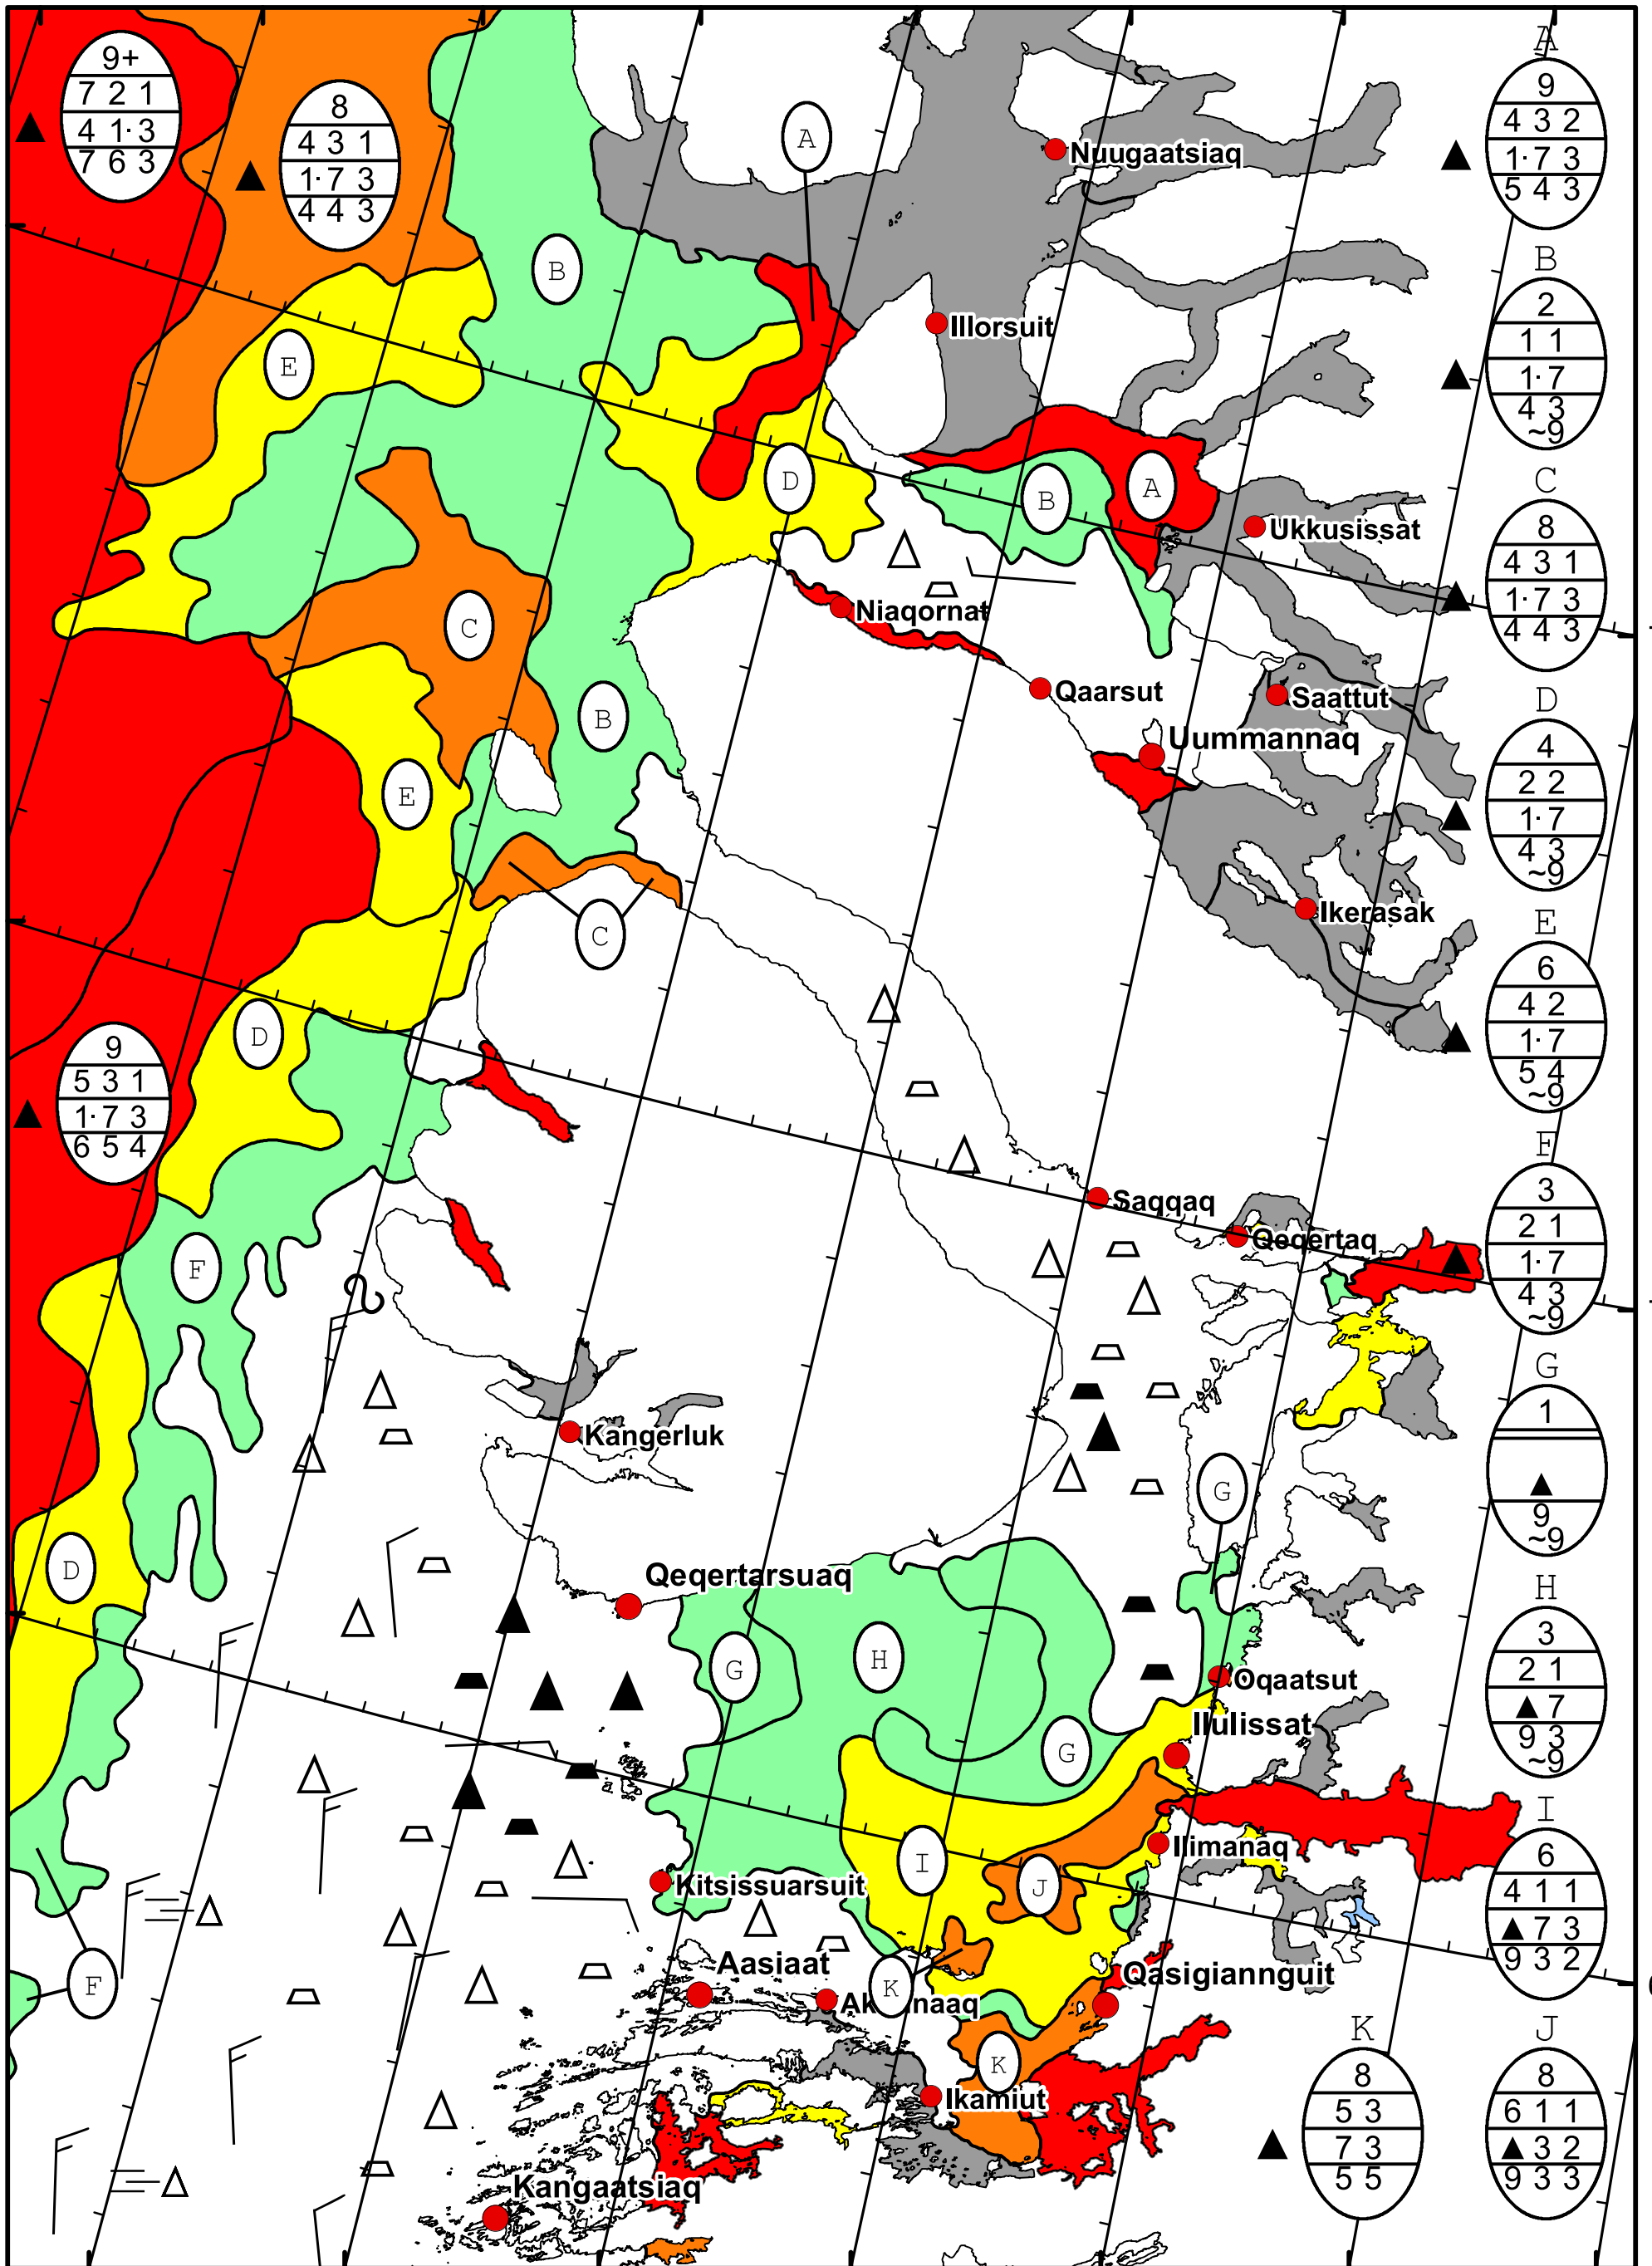

58°W 57°W 56°W 55°W 54°W 53°W 52°W 51°W

71°N

70°N

69°N

71°N

70°N

69°N

### West Greenland Ice Chart

Danish Meteorological Institute Valid: 10 May 2023, 09:55 UTC