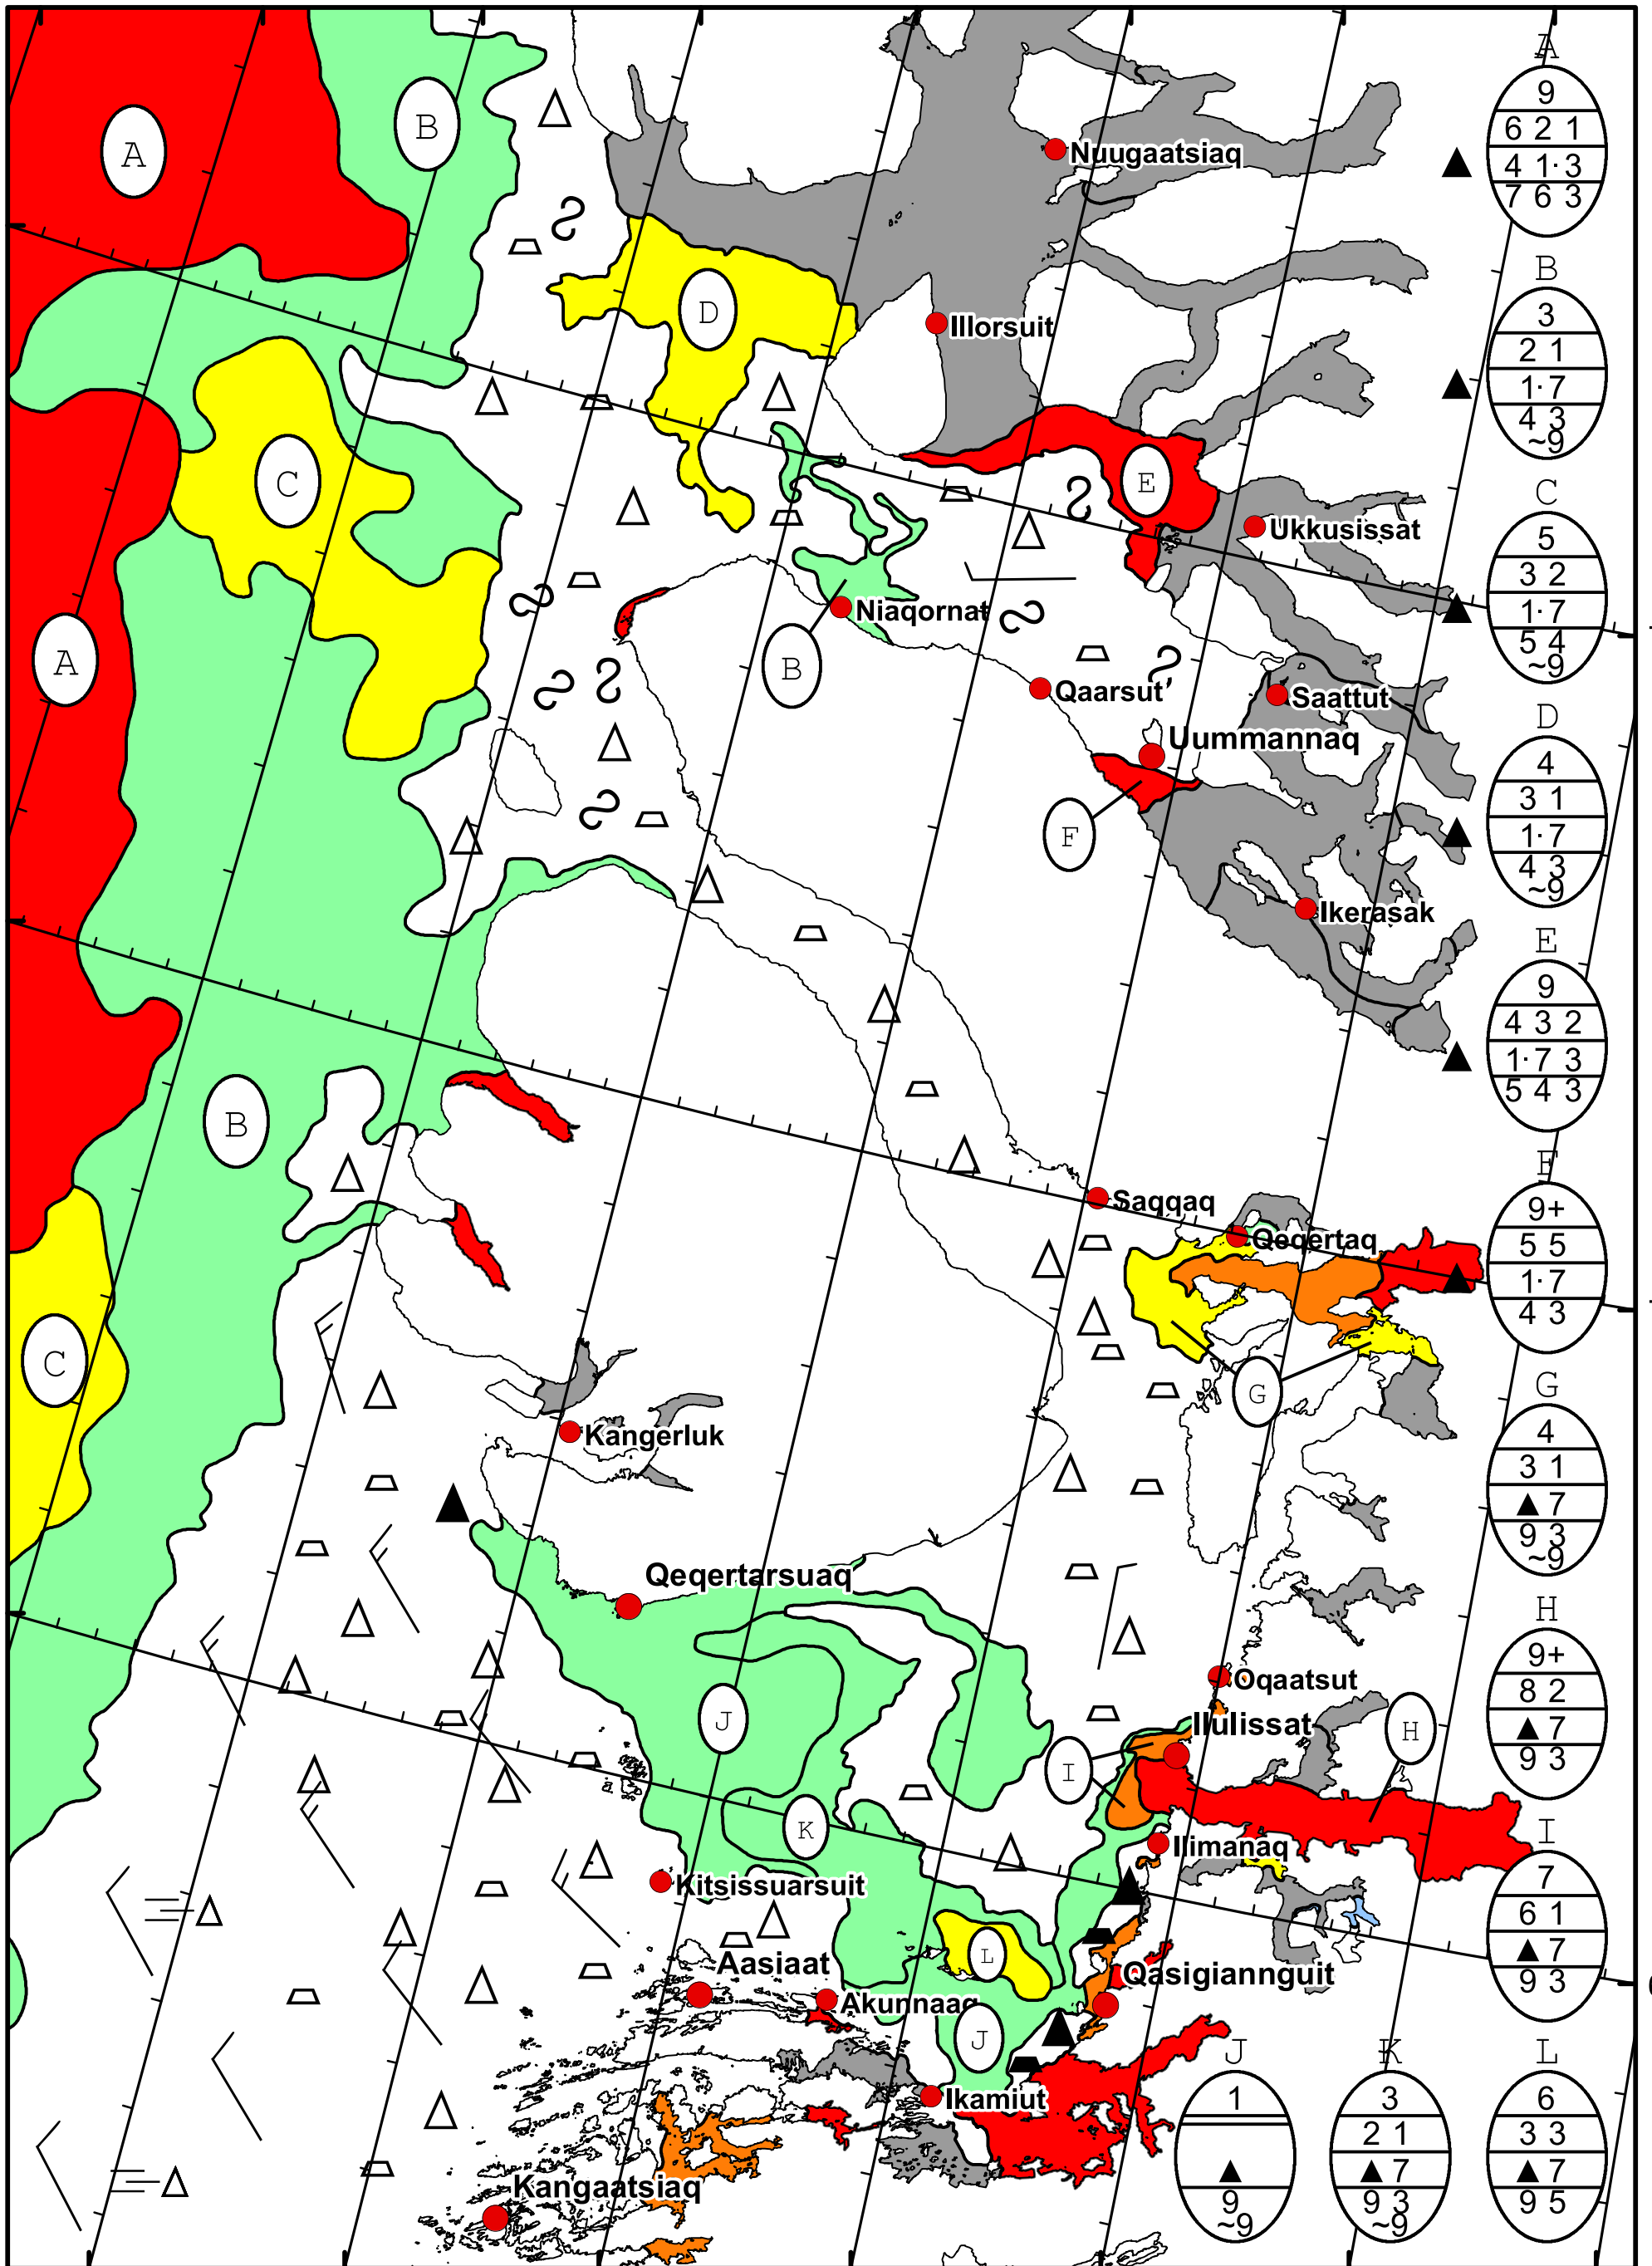

58°W 57°W 56°W 55°W 54°W 53°W 52°W 51°W

71°N

70°N

69°N

71°N

70°N

69°N

A	9 6 2 1 4 1 3 7 6 3
B	3 2 1 1 7 4 3 ~9
C	5 3 2 1 7 5 4 ~9
D	4 3 1 1 7 4 3 ~9
E	9 4 3 2 1 7 3 5 4 3
F	9+ 5 5 1 7 4 3
G	4 3 1 ▲ 7 9 3 ~9
H	9+ 8 2 ▲ 7 9 3
I	7 6 1 ▲ 7 9 3
J	1 ▲ 9 ~9
K	3 2 1 ▲ 7 9 3 ~9
L	6 3 3 ▲ 7 9 5

West Greenland Ice Chart
 DMI Danish Meteorological Institute
 Ice Service Valid: 13 May 2023, 21:10 UTC