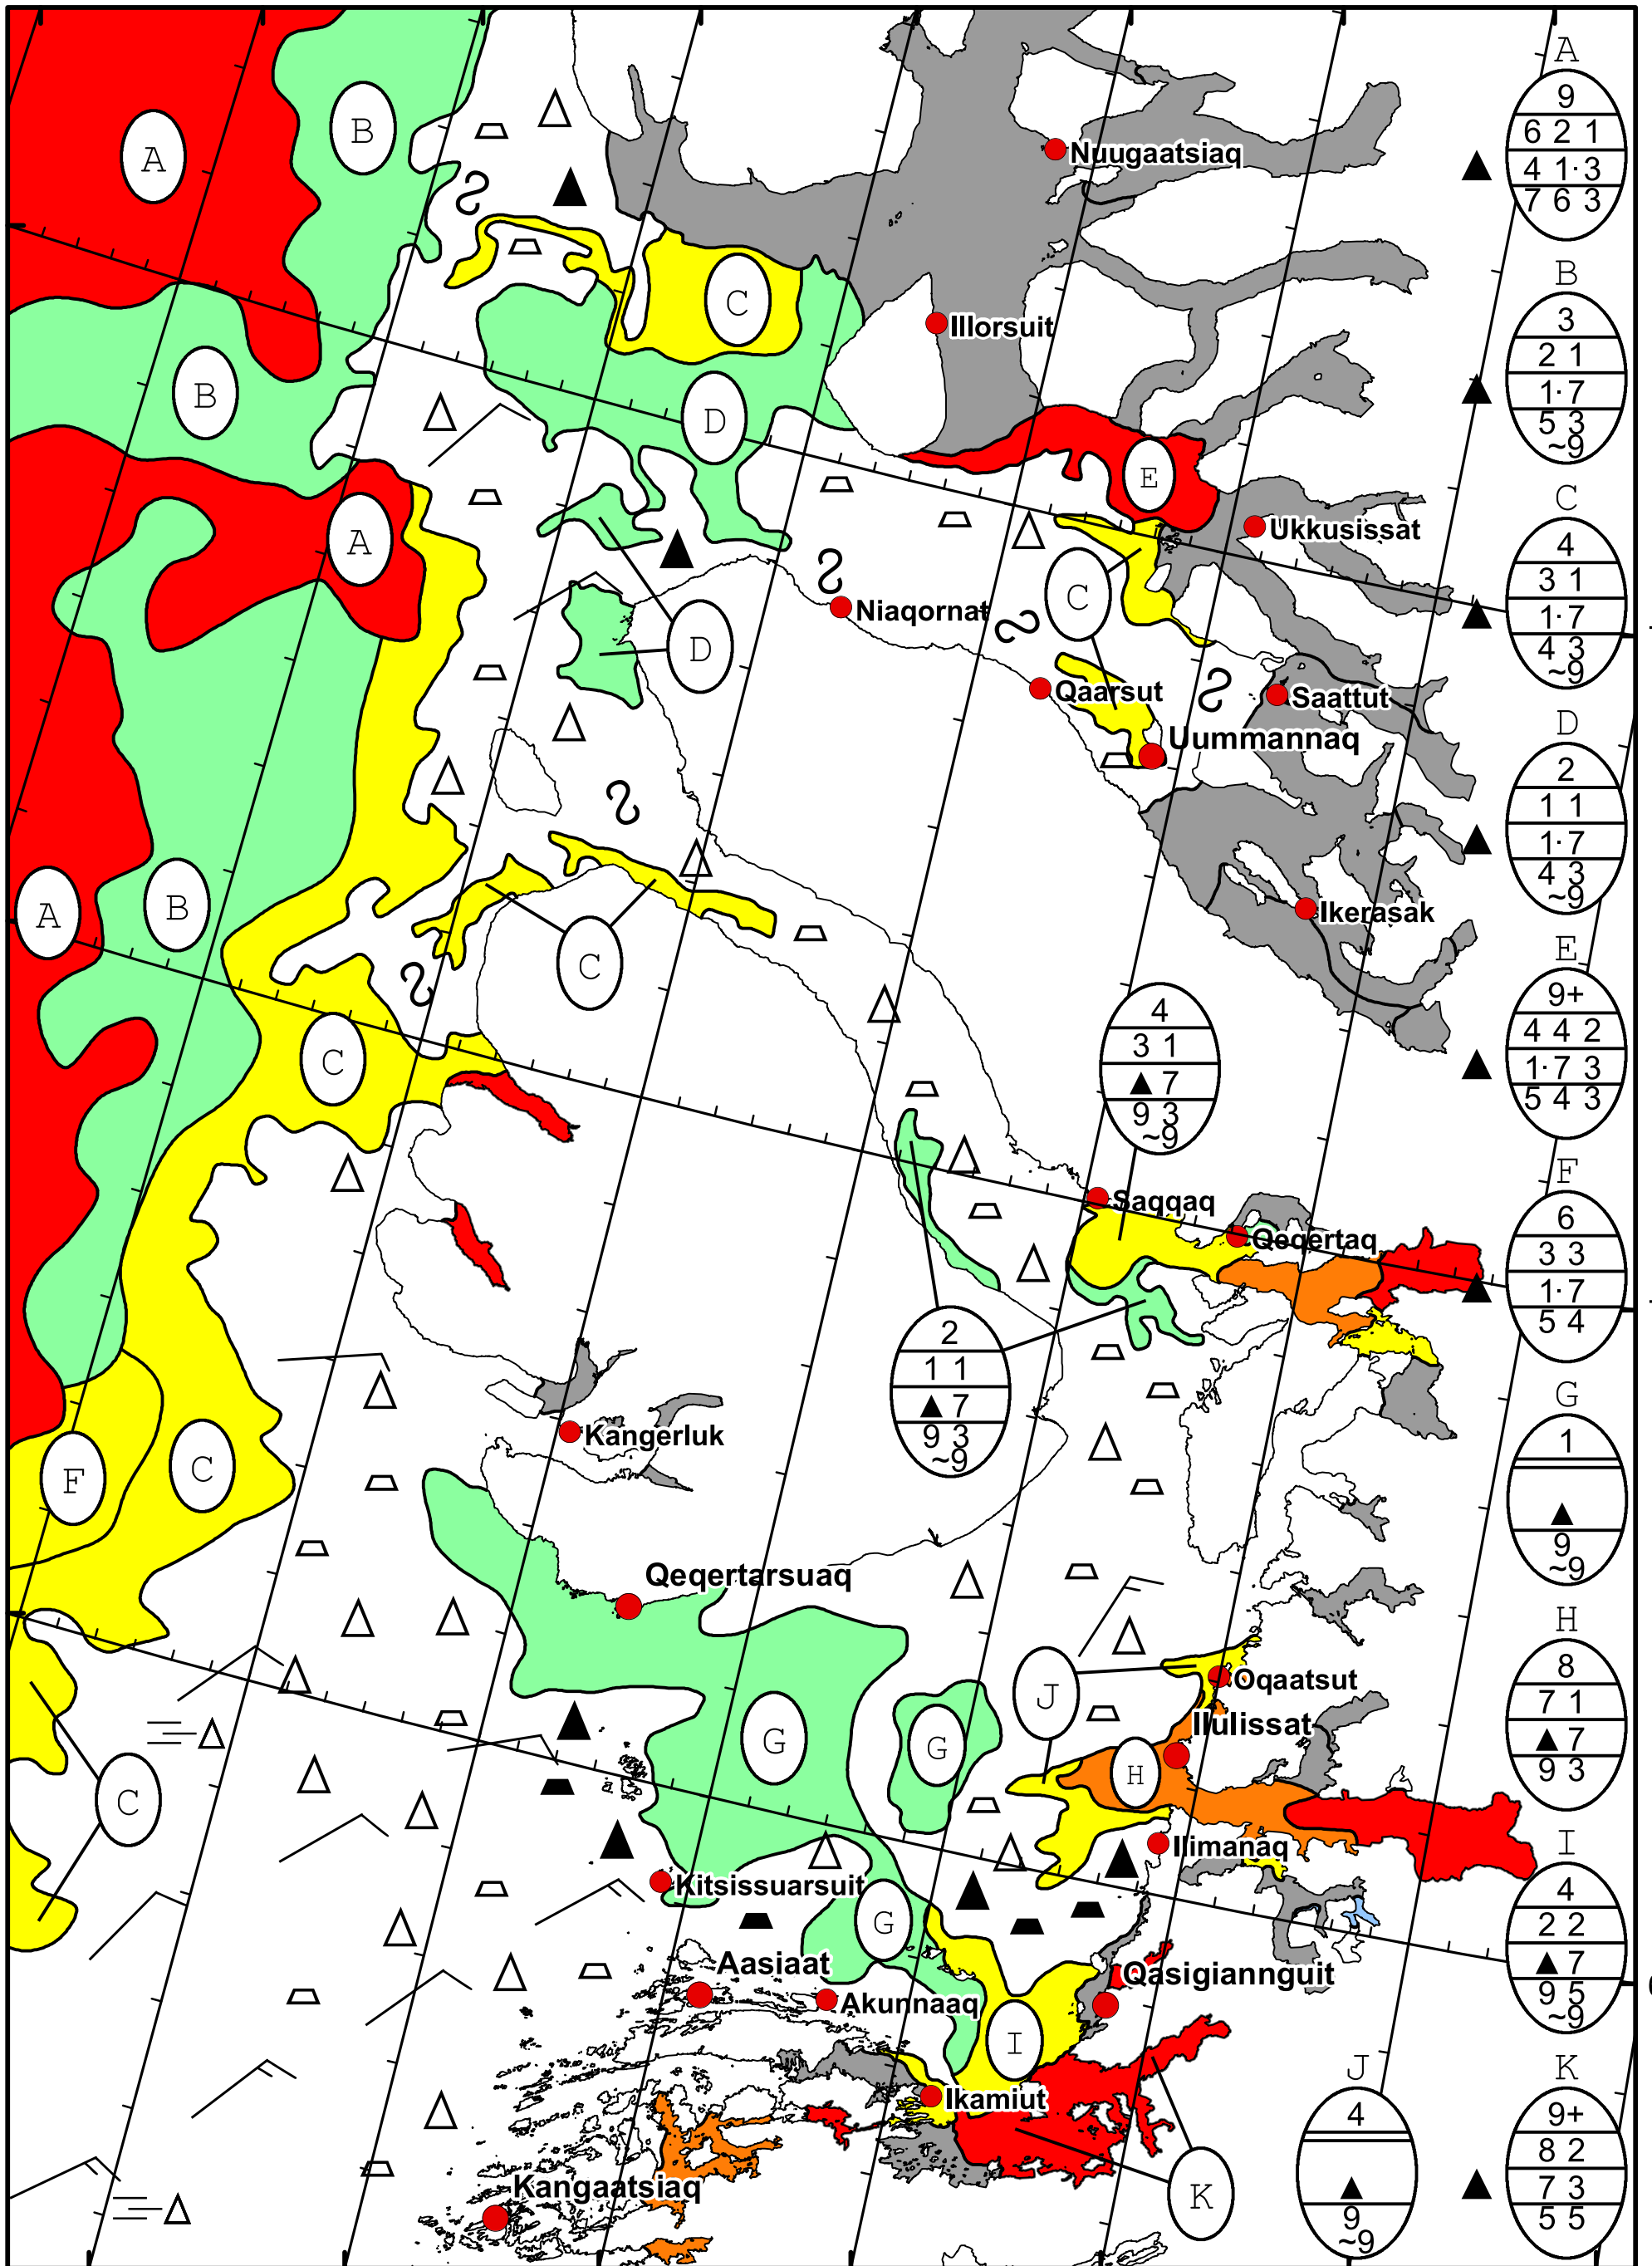

58°W 57°W 56°W 55°W 54°W 53°W 52°W 51°W

71°N

70°N

69°N

71°N

70°N

69°N

A	9 6 2 1 4 1 3 7 6 3
B	3 2 1 1 7 5 3 ~9
C	4 3 1 1 7 4 3 ~9
D	2 1 1 1 7 4 3 ~9
E	9+ 4 4 2 1 7 3 5 4 3
F	6 3 3 1 7 5 4
G	1 ▲ 9 ~9
H	8 7 1 ▲ 7 9 3
I	4 2 2 ▲ 7 9 5 ~9
J	4 ▲ 9 ~9
K	9+ 8 2 7 3 5 5

West Greenland Ice Chart  
 Valid: 15 May 2023, 10:15 UTC