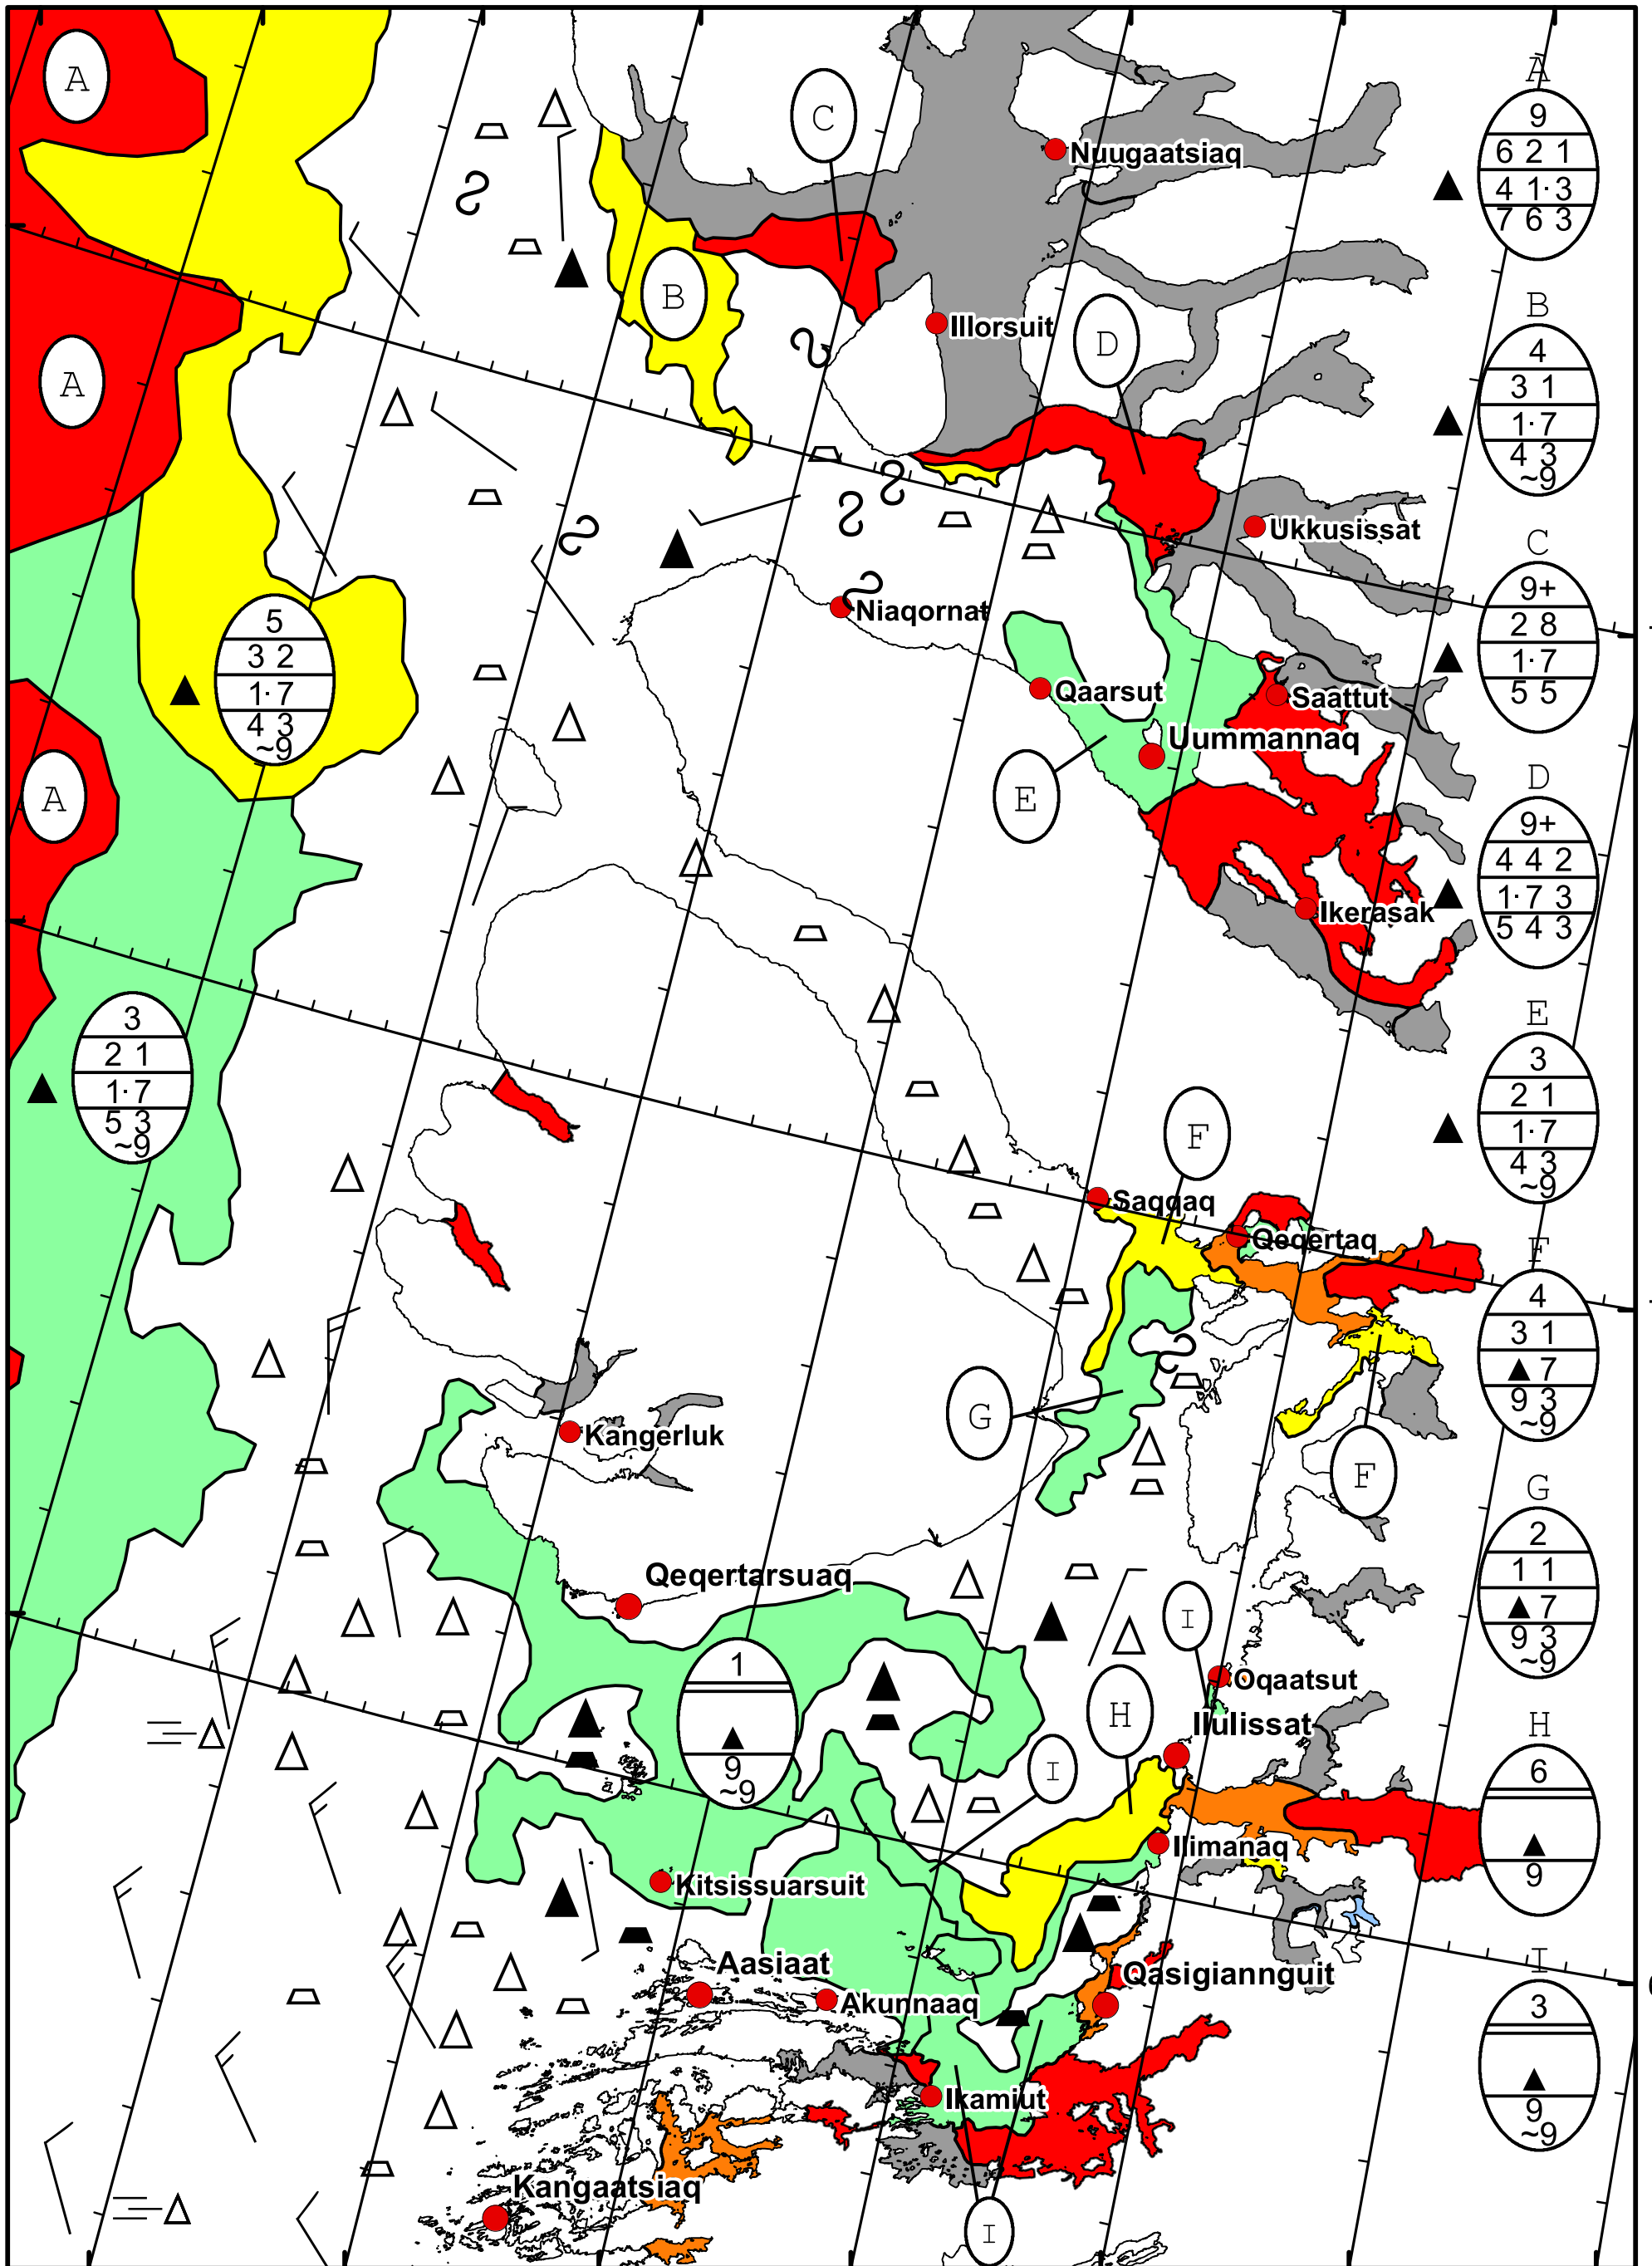

58°W 57°W 56°W 55°W 54°W 53°W 52°W 51°W

71°N

70°N

69°N

71°N

70°N

69°N

West Greenland Ice Chart
 Valid: 17 May 2023, 10:00 UTC