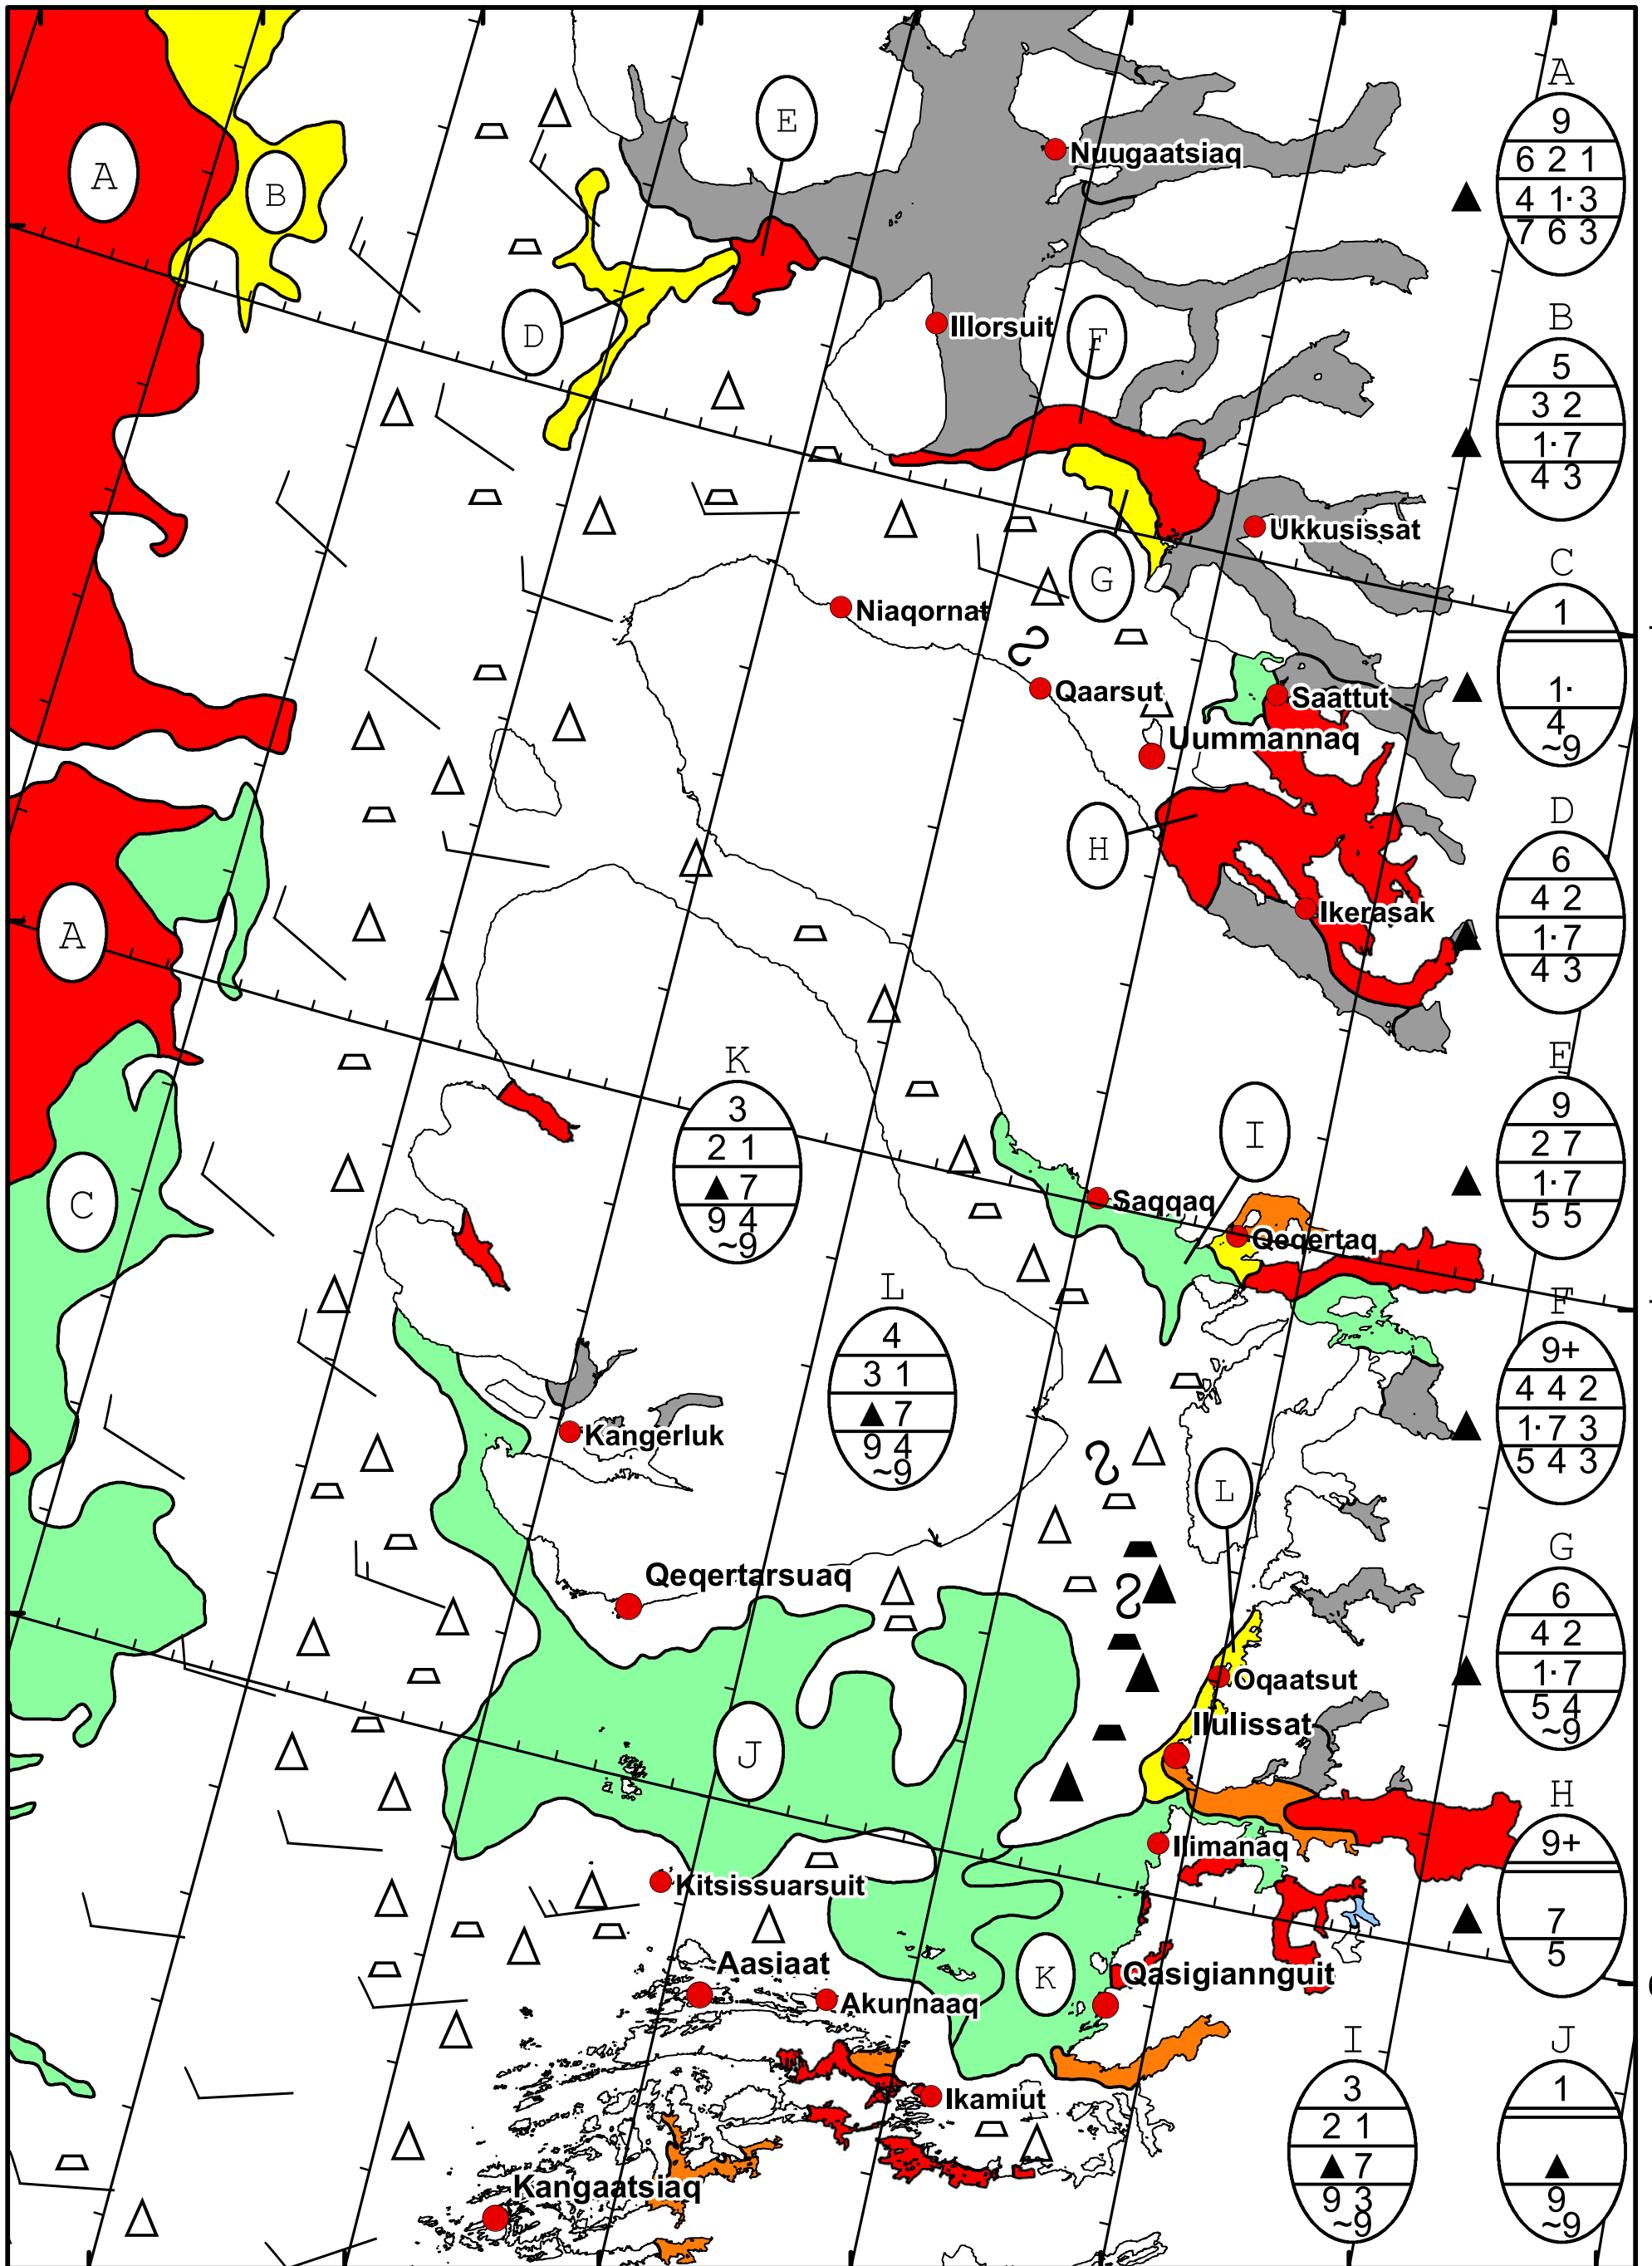

58°W 57°W 56°W 55°W 54°W 53°W 52°W 51°W

71°N

70°N

69°N

71°N

70°N

69°N

A

9
6 2 1
4 1 3
7 6 3

B

5
3 2
1 7
4 3

C

1
1 4
~9

D

6
4 2
1 7
4 3

E

9
2 7
1 7
5 5

F

9+
4 4 2
1 7 3
5 4 3

G

6
4 2
1 7
5 4
~9

H

9+
7 5

I

3
2 1
▲ 7
9 3
~9

J

1
▲
9
~9

West Greenland Ice Chart  
Danish Meteorological Institute Valid: 20 May 2023, 10:10 UTC