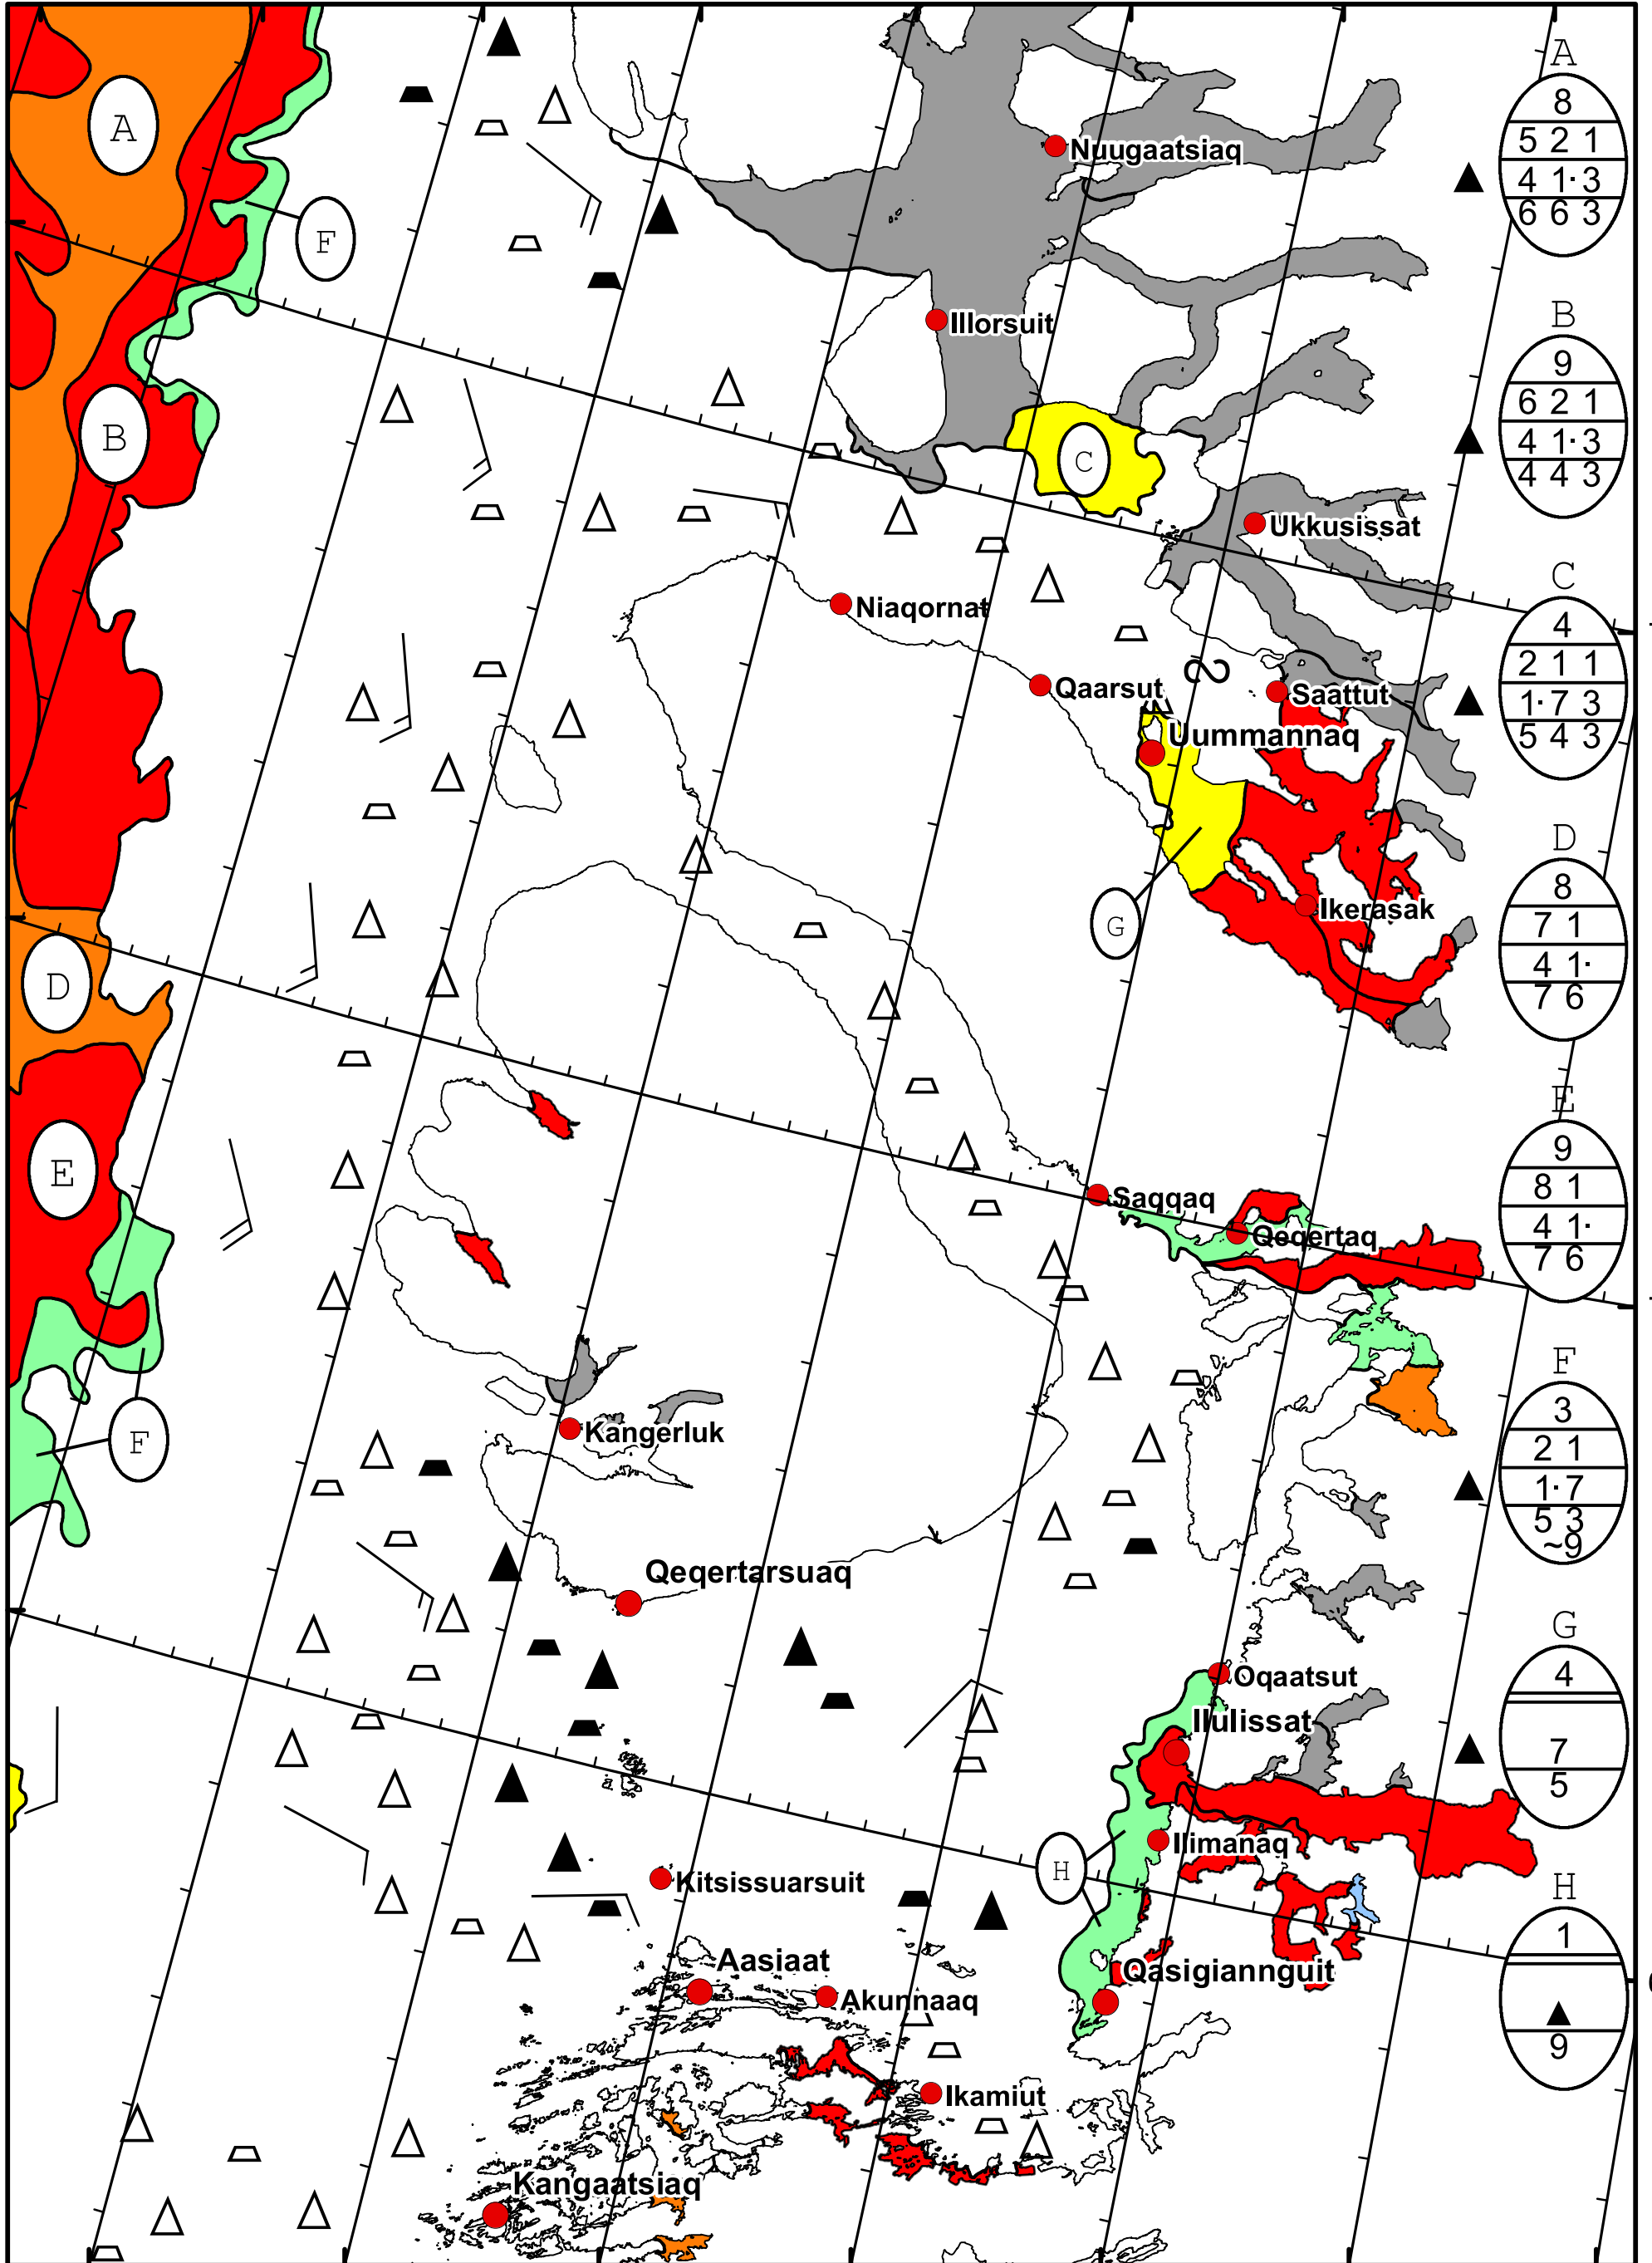

58°W 57°W 56°W 55°W 54°W 53°W 52°W 51°W

71°N

70°N

69°N

71°N

70°N

69°N

A

8
5 2 1
4 1 3
6 6 3

B

9
6 2 1
4 1 3
4 4 3

C

4
2 1 1
1 7 3
5 4 3

D

8
7 1
4 1
7 6

E

9
8 1
4 1
7 6

F

3
2 1
1 7
5 3
9

G

4
7 5

H

1
9

West Greenland Ice Chart  
 DMI Danish Meteorological Institute  
 Ice Service Valid: 24 May 2023, 21:10 UTC