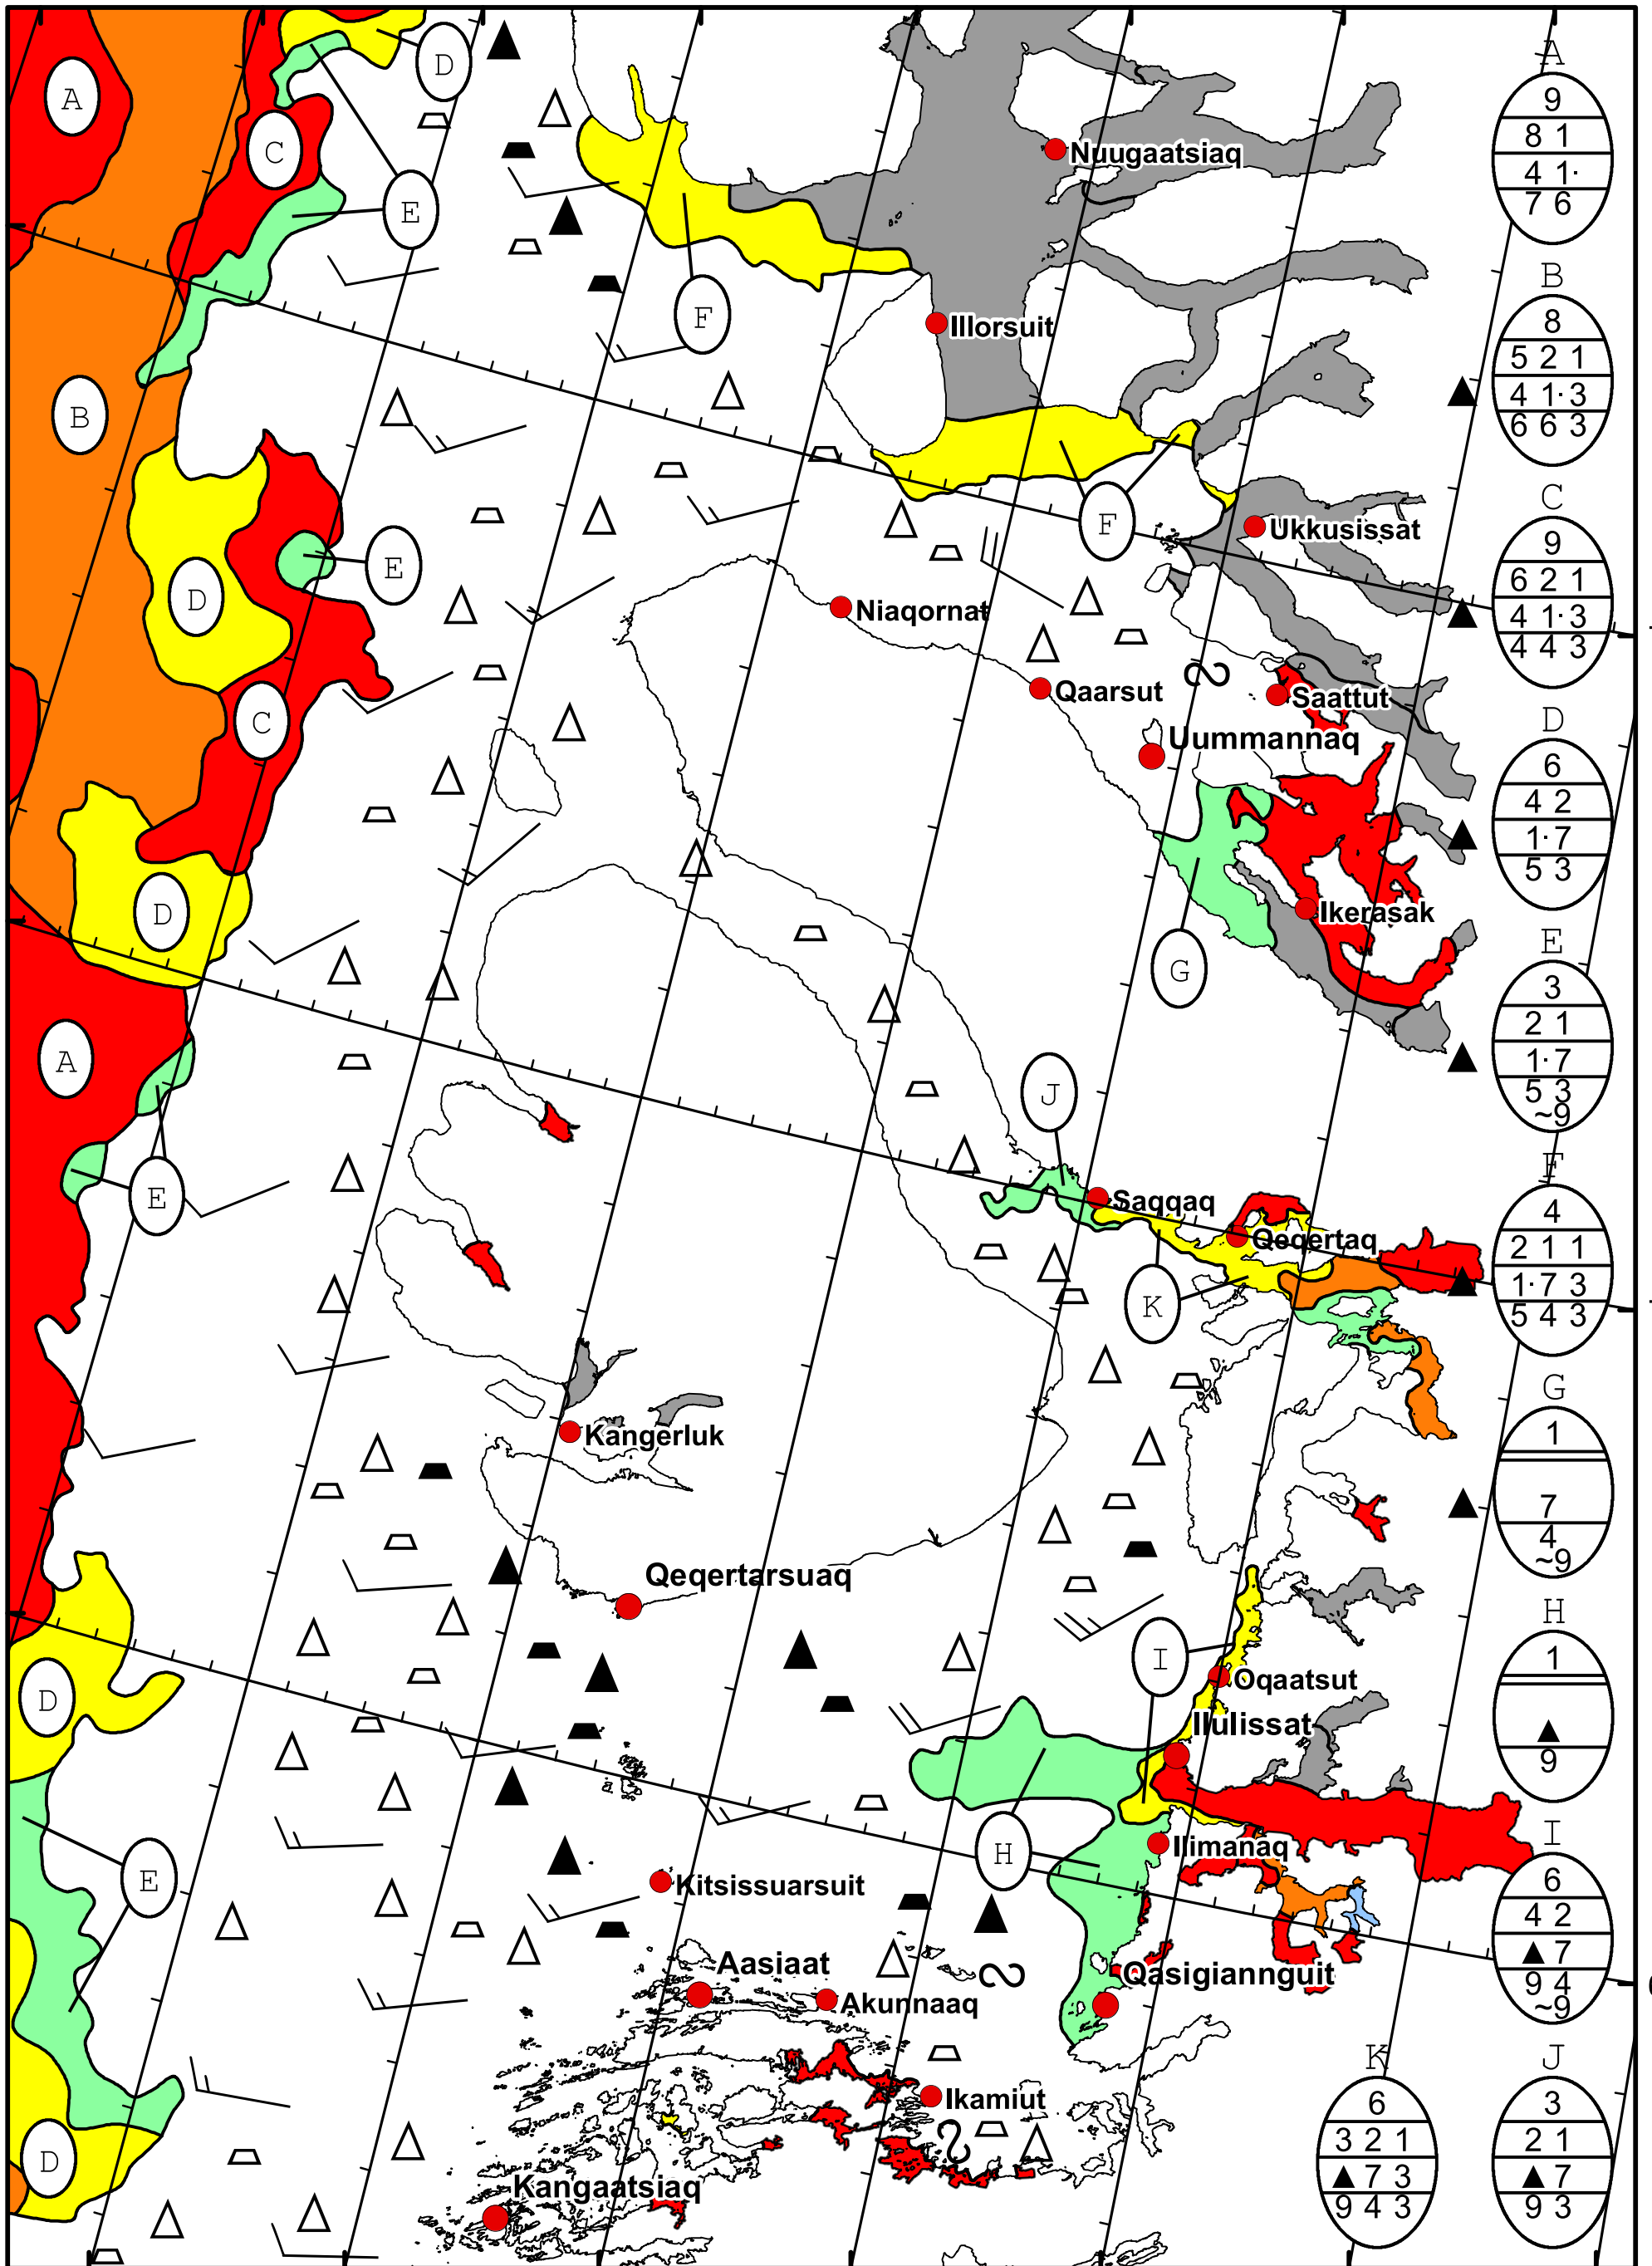

58°W 57°W 56°W 55°W 54°W 53°W 52°W 51°W

71°N

70°N

69°N

71°N

70°N

69°N

A
9
8 1
4 1
7 6

B
8
5 2 1
4 1 3
6 6 3

C
9
6 2 1
4 1 3
4 4 3

D
6
4 2
1 7
5 3

E
3
2 1
1 7
5 3
~9

F
4
2 1 1
1 7 3
5 4 3

G
1
7
4
~9

H
1
▲
9

I
6
4 2
▲
7
9 4
~9

K
6
3 2 1
▲
7 3
9 4 3

J
3
2 1
▲
7
9 3

West Greenland Ice Chart
 DMI Danish Meteorological Institute
 Ice Service Valid: 27 May 2023, 21:00 UTC