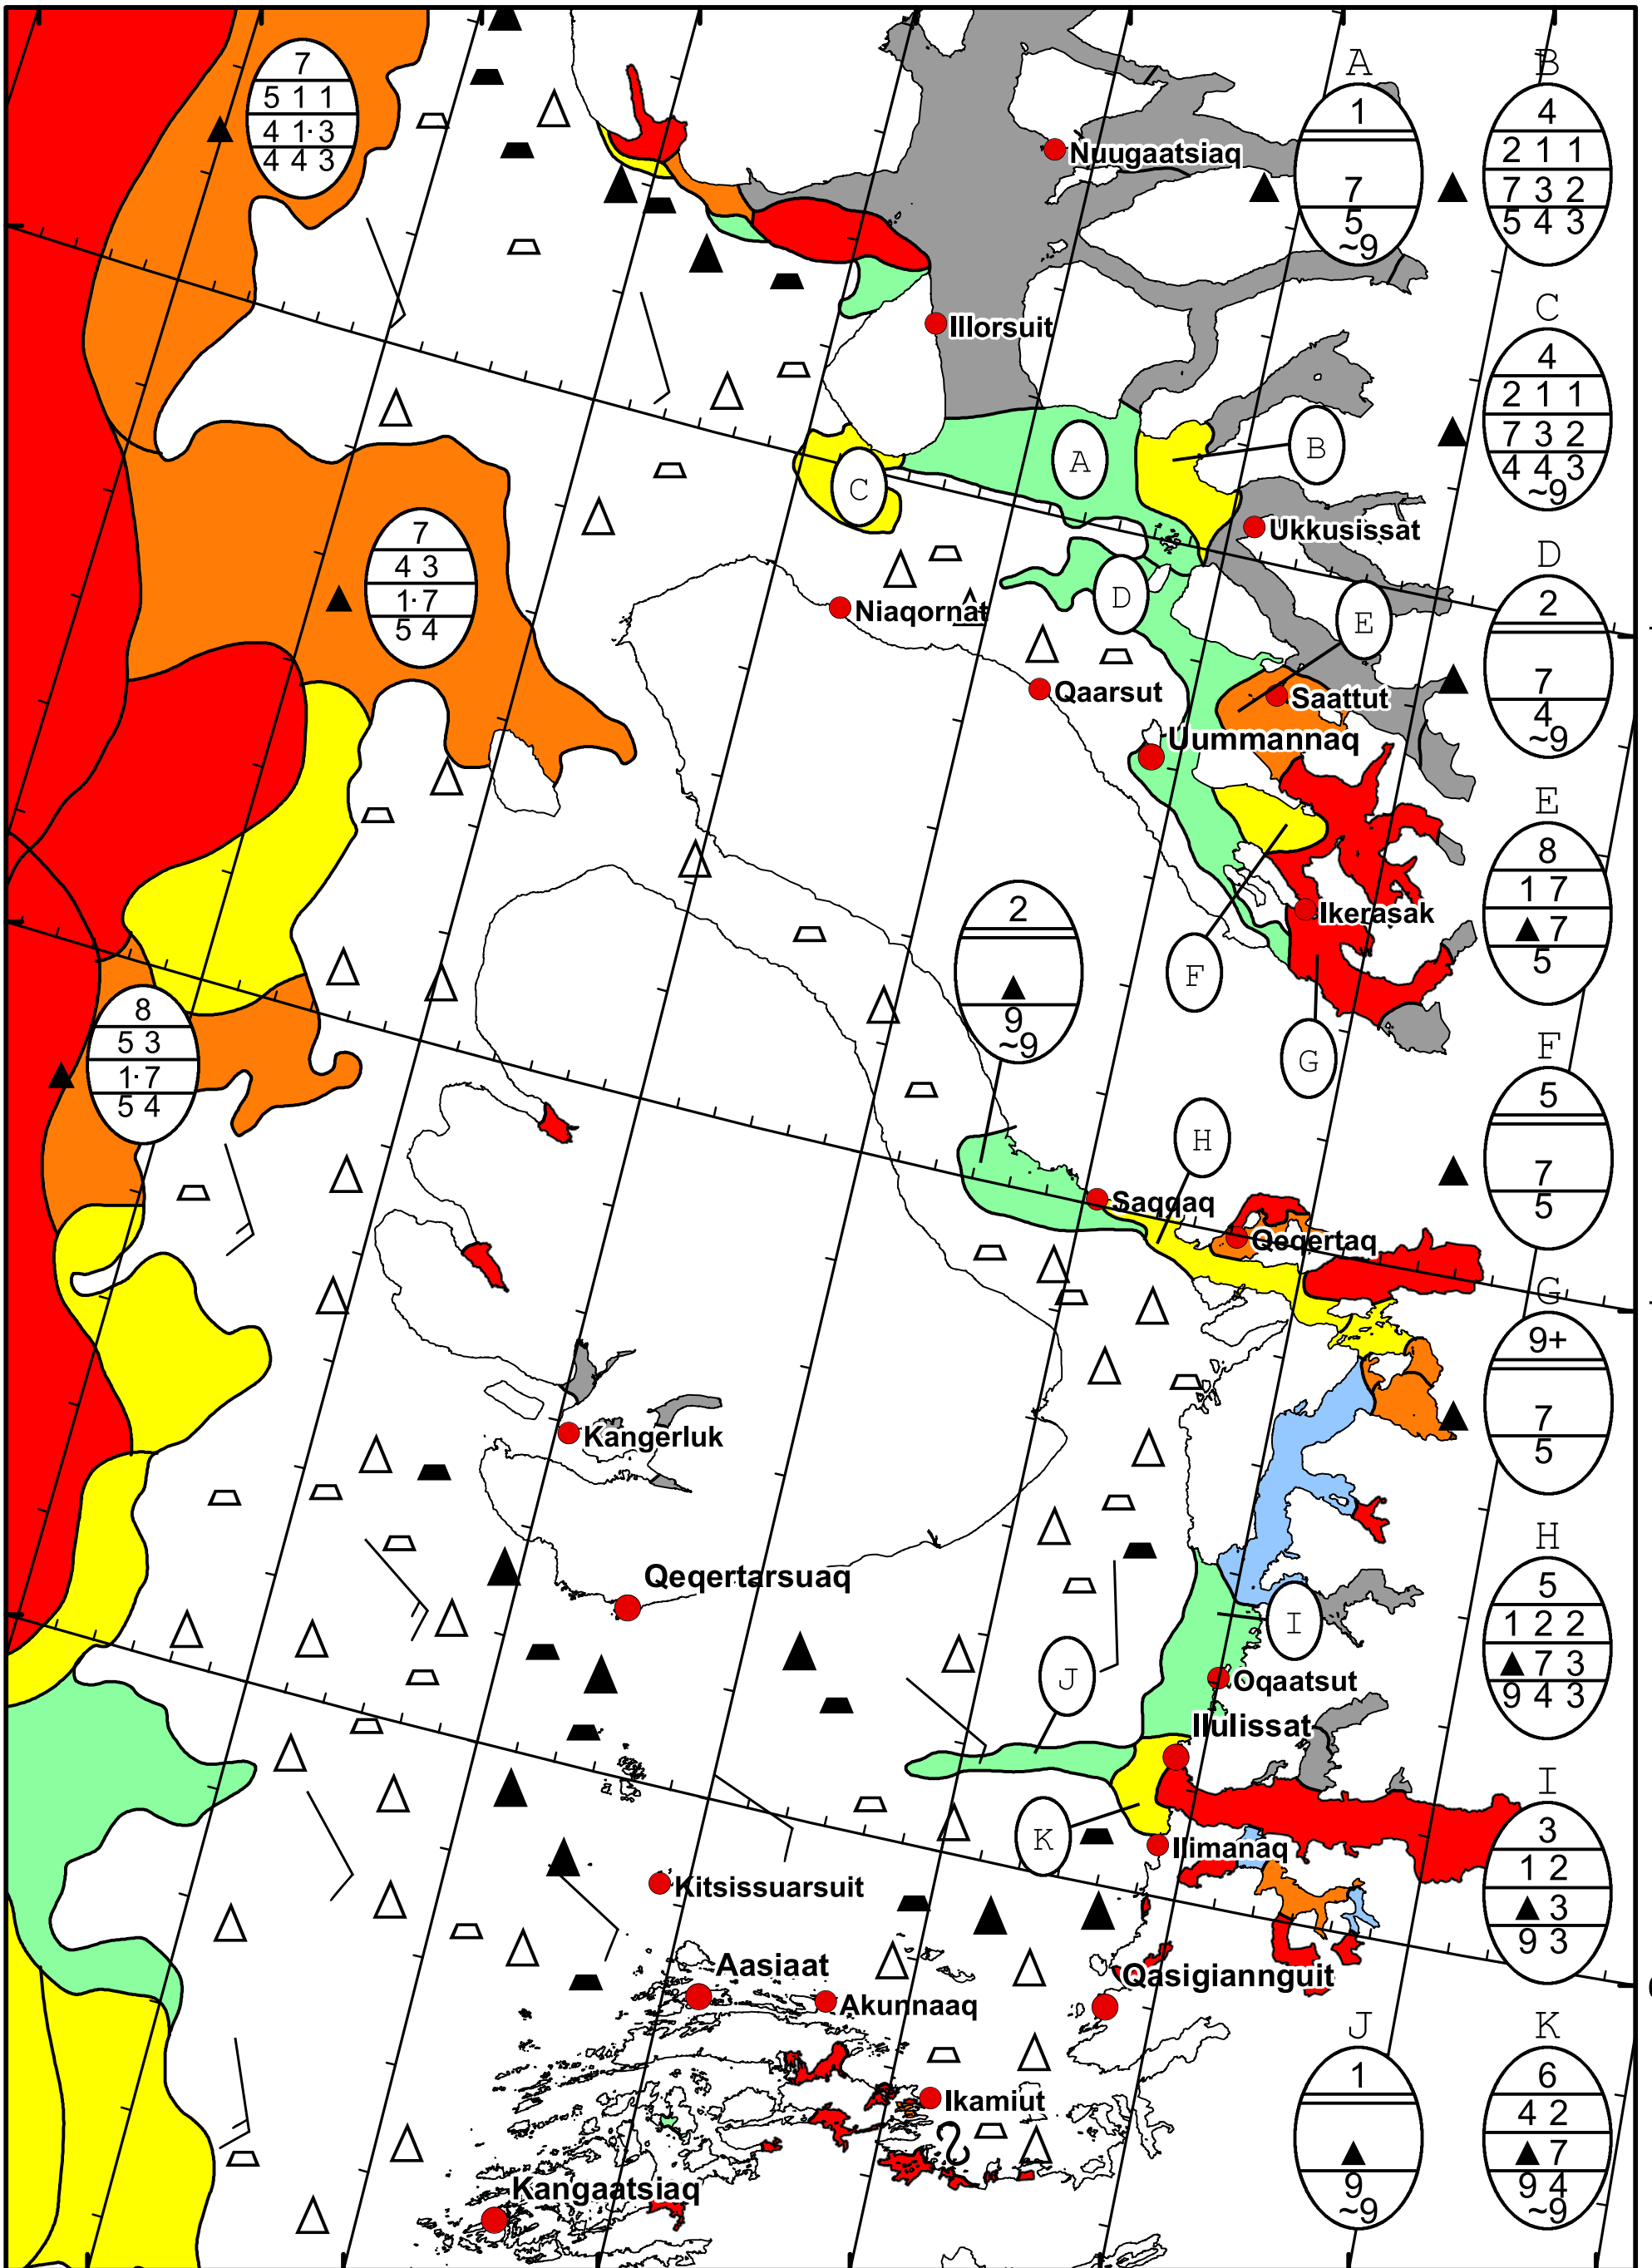

58°W 57°W 56°W 55°W 54°W 53°W 52°W 51°W

71°N

70°N

69°N

71°N

70°N

69°N

West Greenland Ice Chart  
 Valid: 29 May 2023, 20:50 UTC