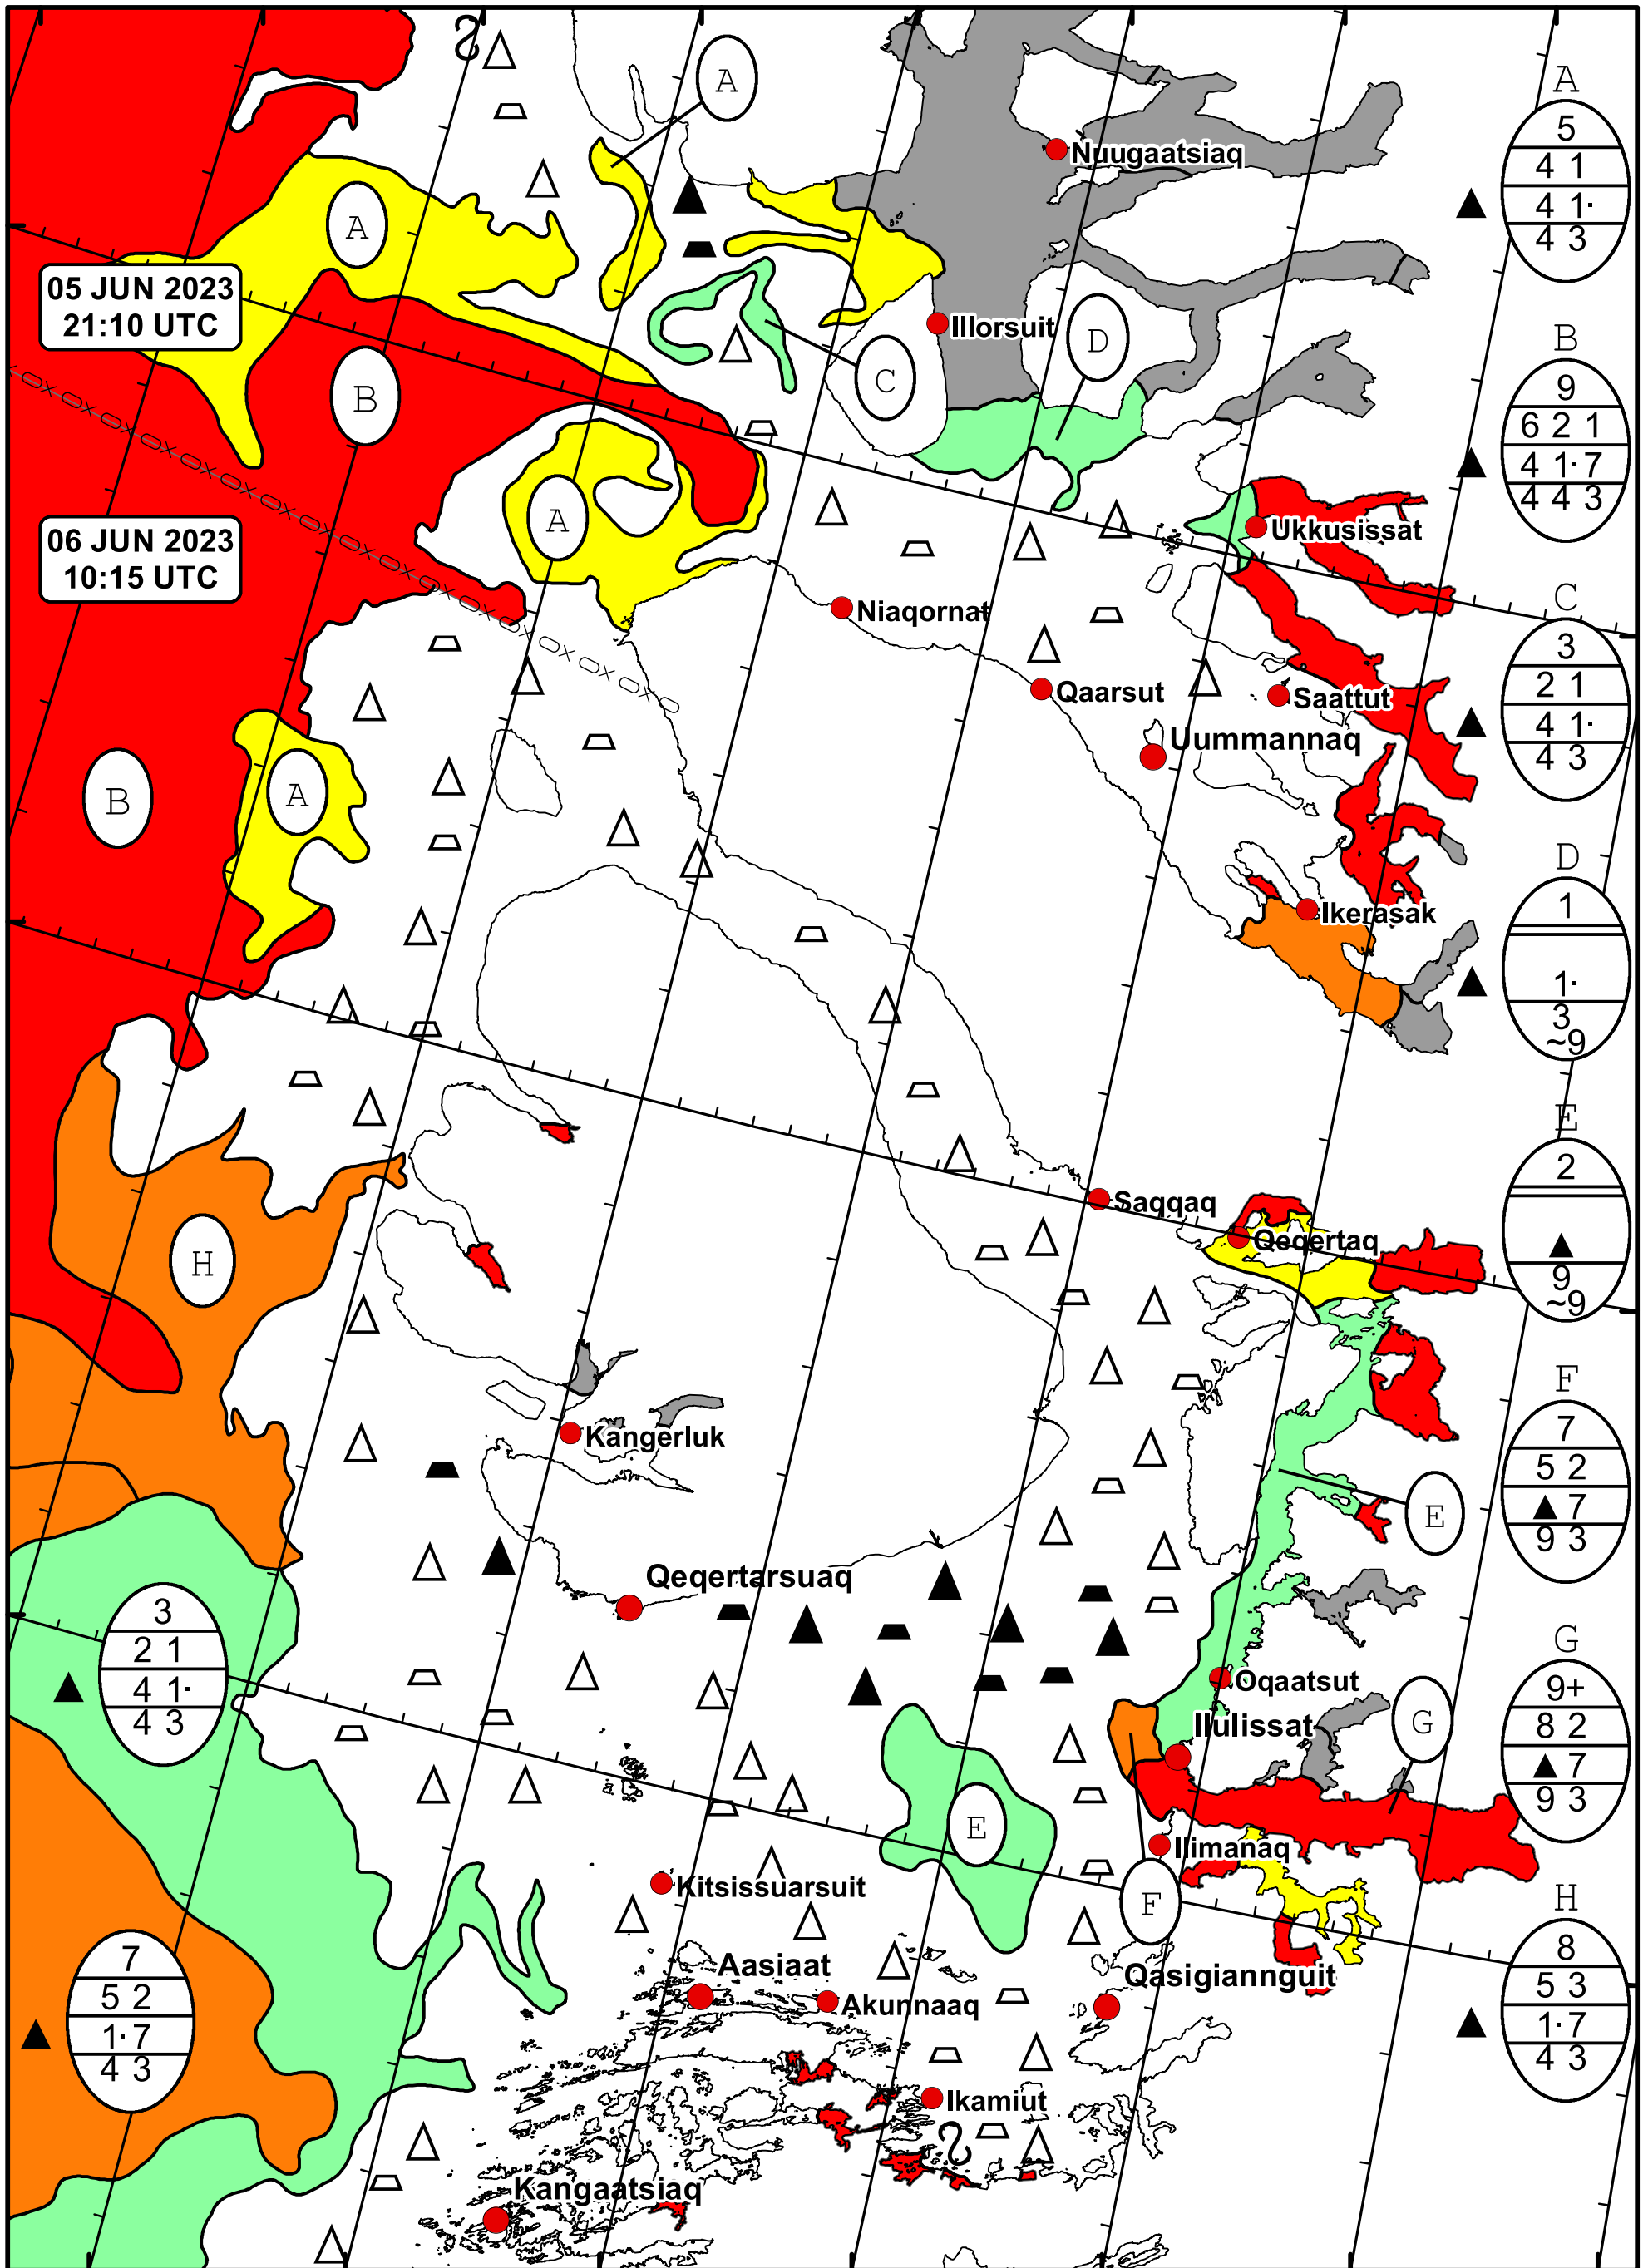

58°W 57°W 56°W 55°W 54°W 53°W 52°W 51°W

71°N

05 JUN 2023
21:10 UTC

06 JUN 2023
10:15 UTC

70°N

69°N

71°N

70°N

69°N

A
5
4 1
4 1
4 3

B
9
6 2 1
4 1 7
4 4 3

C
3
2 1
4 1
4 3

D
1
1 3
9

E
2
9
9

F
7
5 2
7
9 3

G
9+
8 2
7
9 3

H
8
5 3
1 7
4 3

West Greenland Ice Chart
 Valid: 06 June 2023, 10:15 UTC