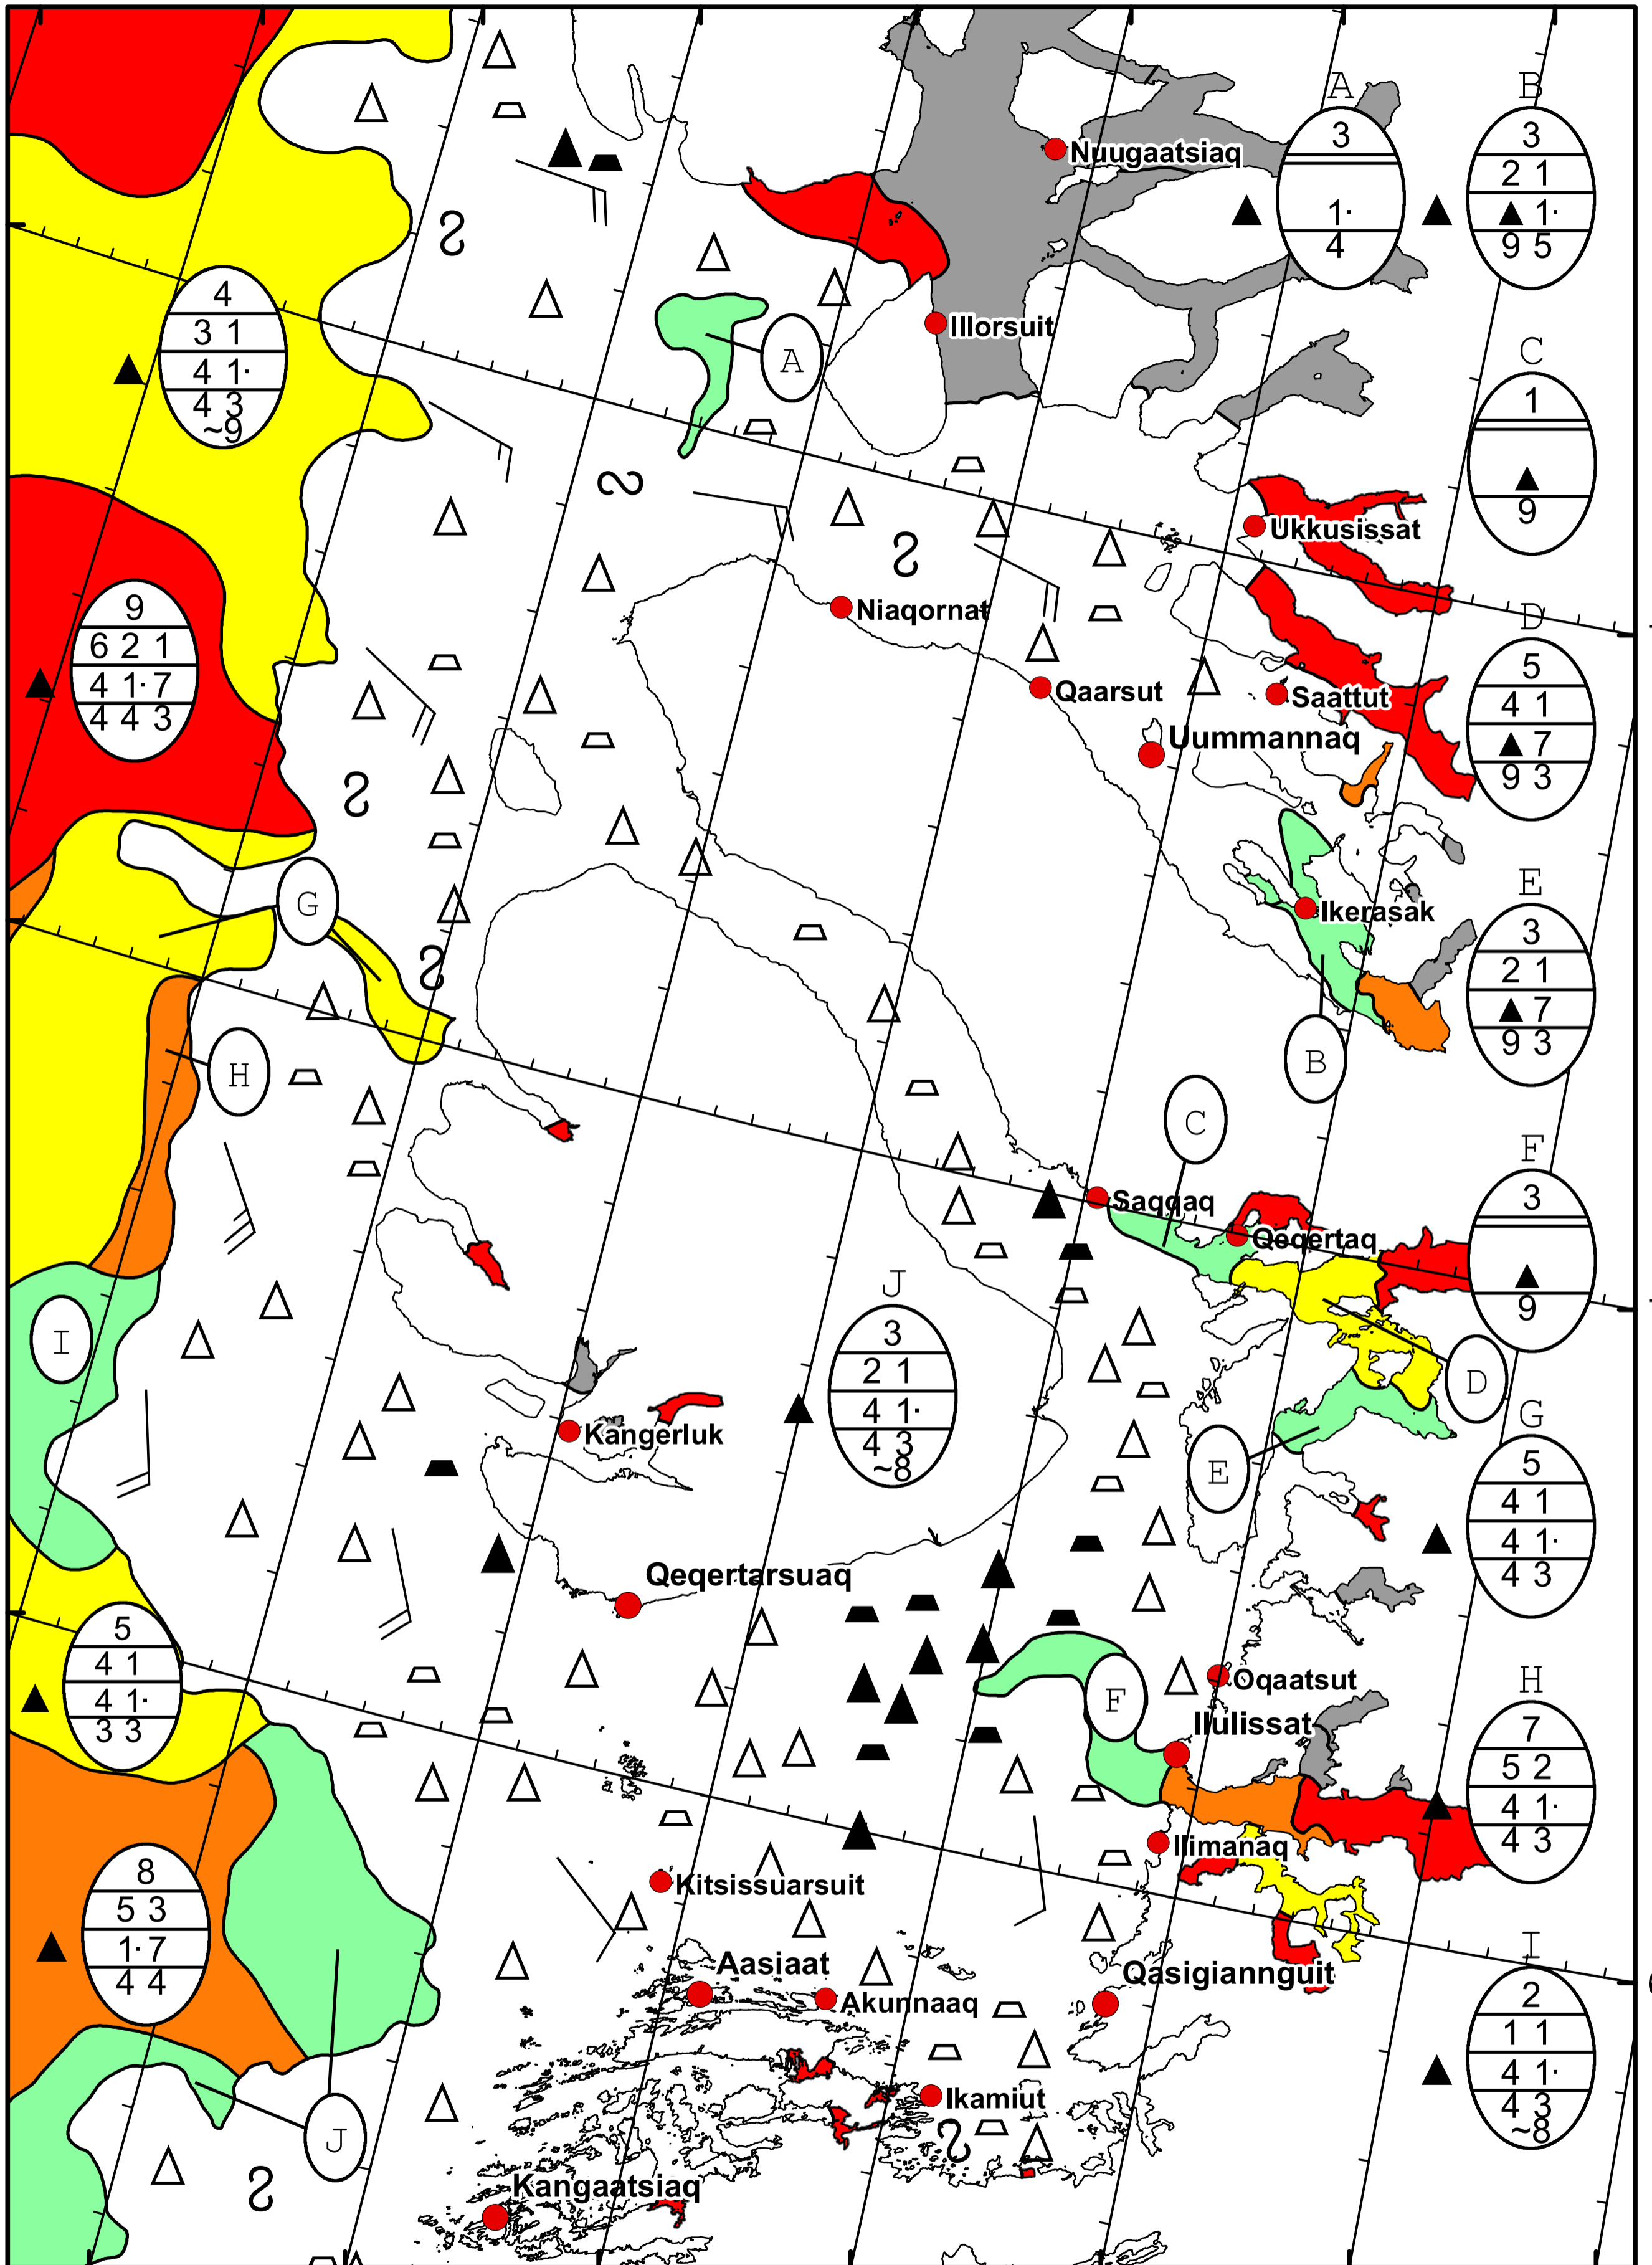

58°W 57°W 56°W 55°W 54°W 53°W 52°W 51°W

71°N

70°N

69°N

71°N

70°N

69°N

West Greenland Ice Chart  
 Valid: 10 June 2023, 10:00 UTC