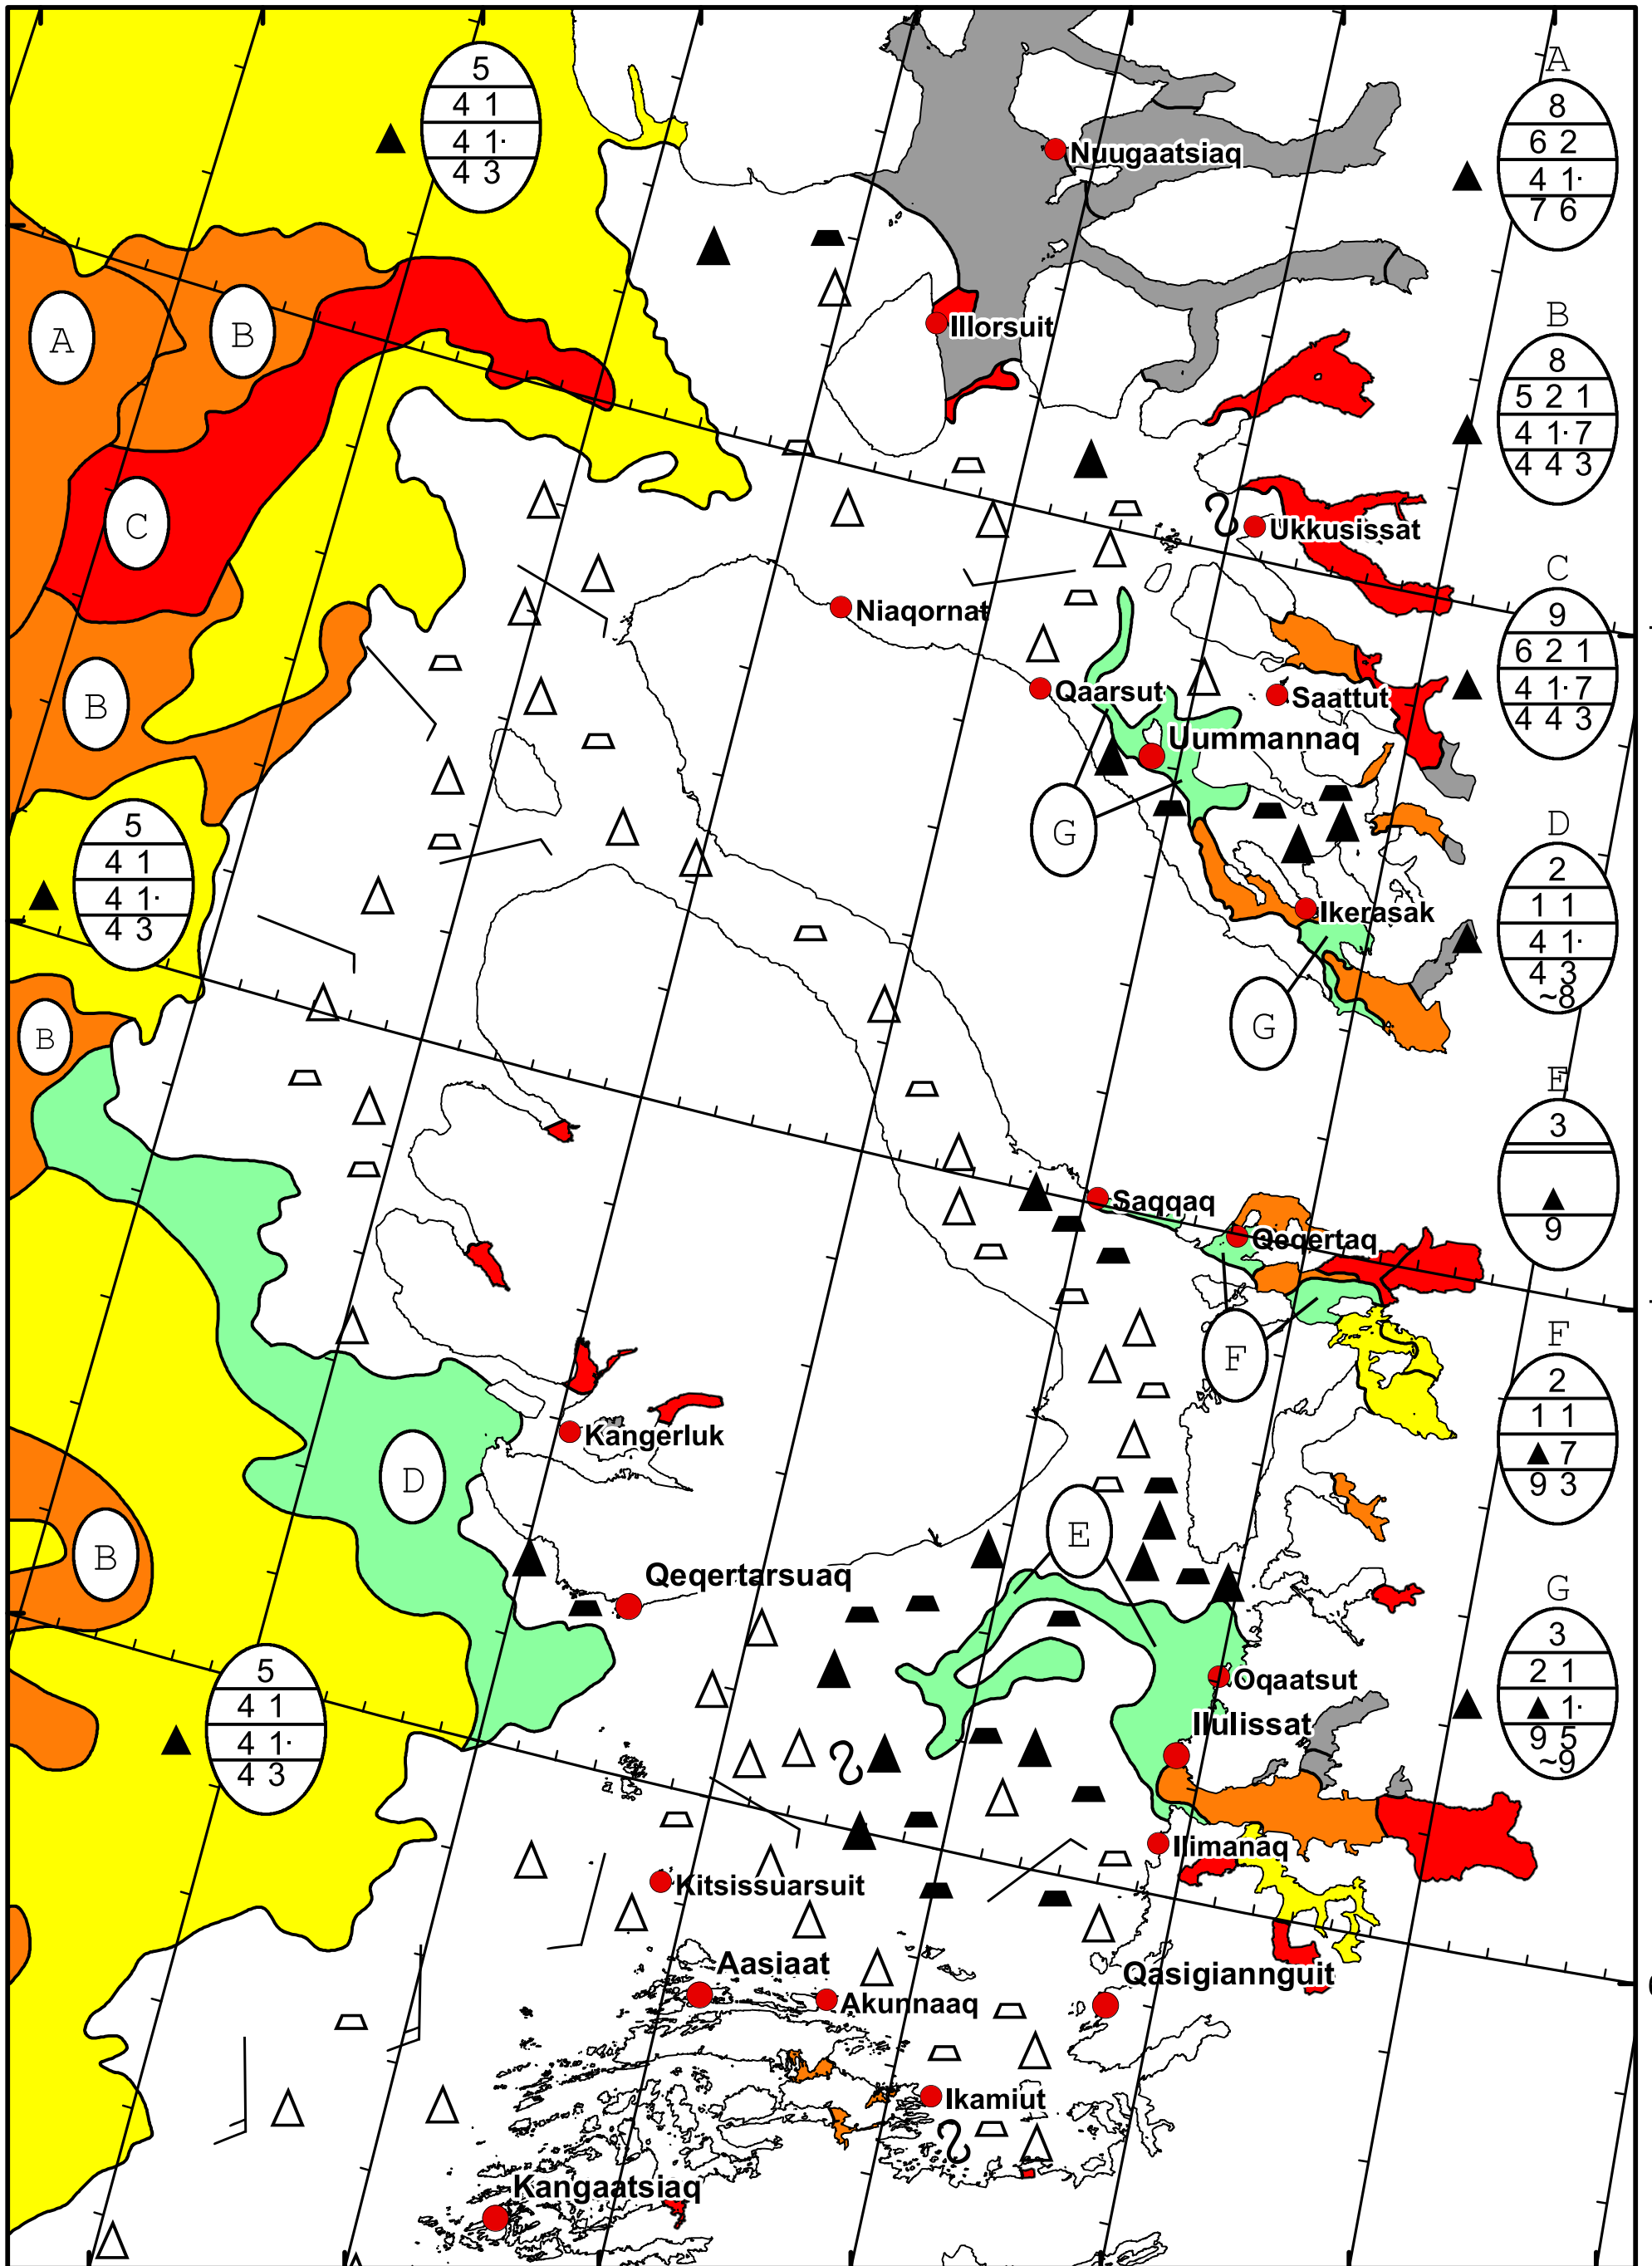

58°W 57°W 56°W 55°W 54°W 53°W 52°W 51°W

71°N

70°N

69°N

71°N

70°N

69°N

West Greenland Ice Chart  
 Valid: 13 June 2023, 10:30 UTC