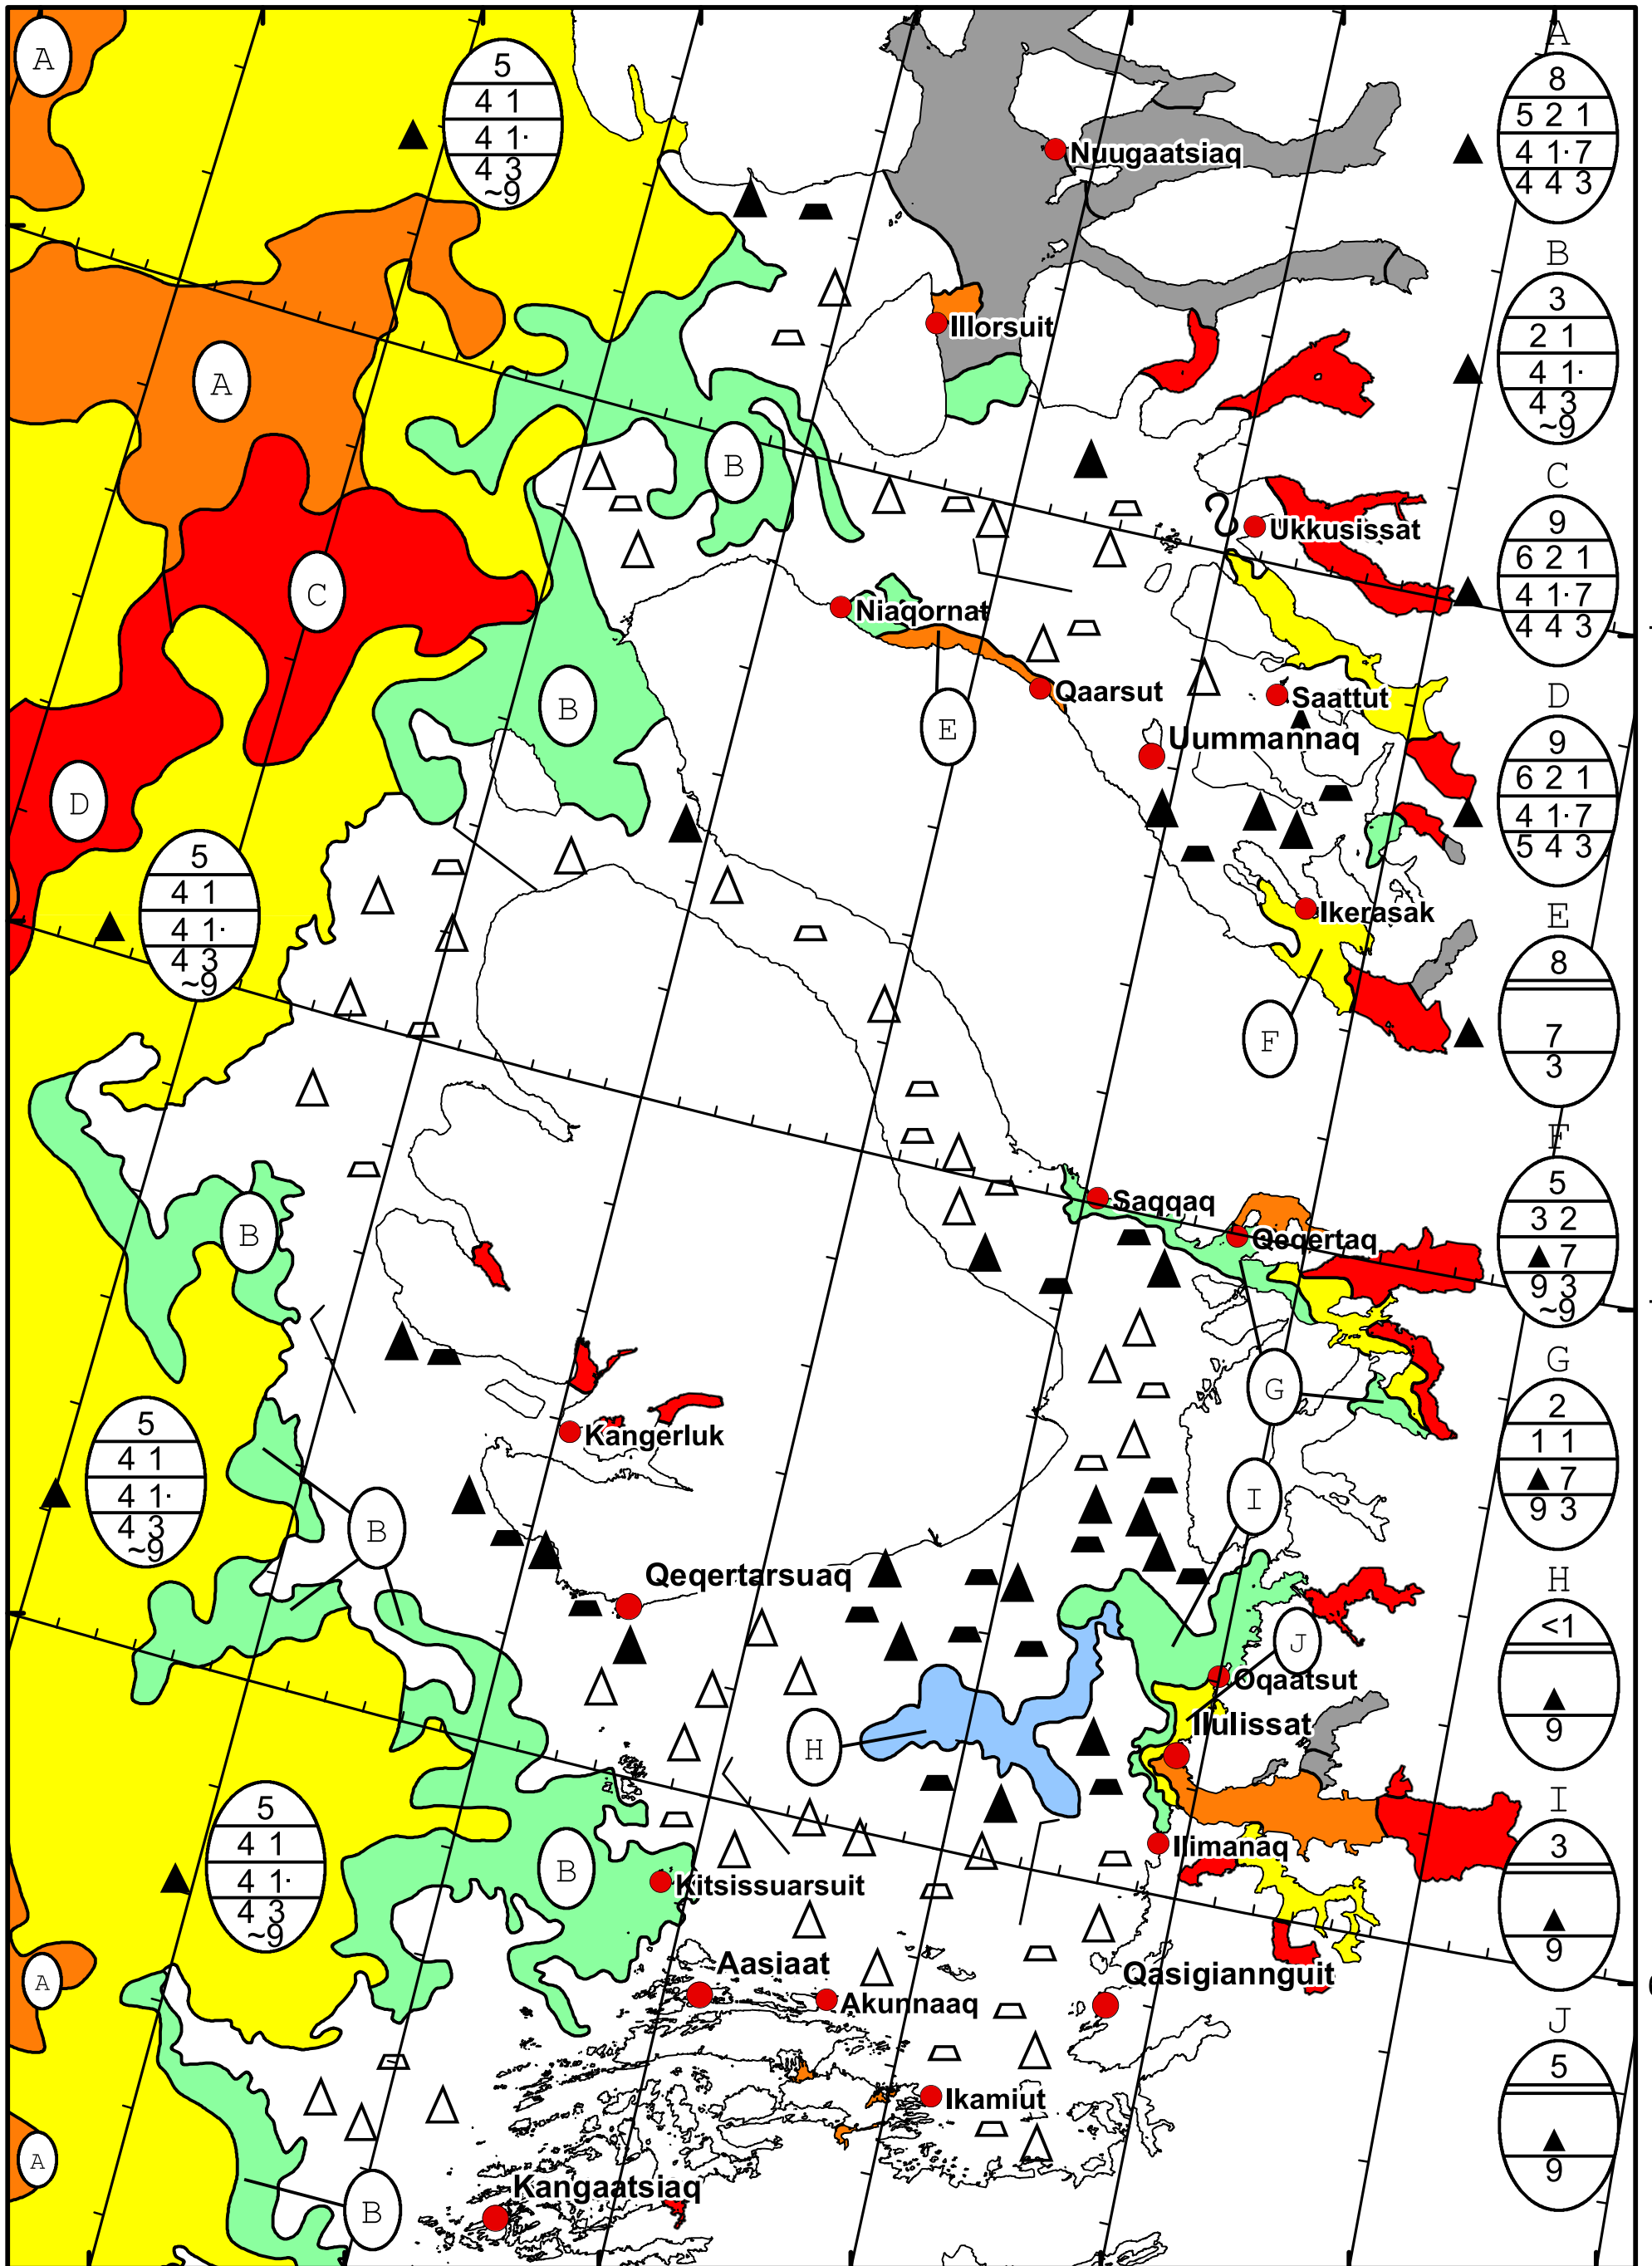

58°W 57°W 56°W 55°W 54°W 53°W 52°W 51°W

71°N

70°N

69°N

71°N

70°N

69°N

West Greenland Ice Chart
 Valid: 17 June 2023, 20:50 UTC