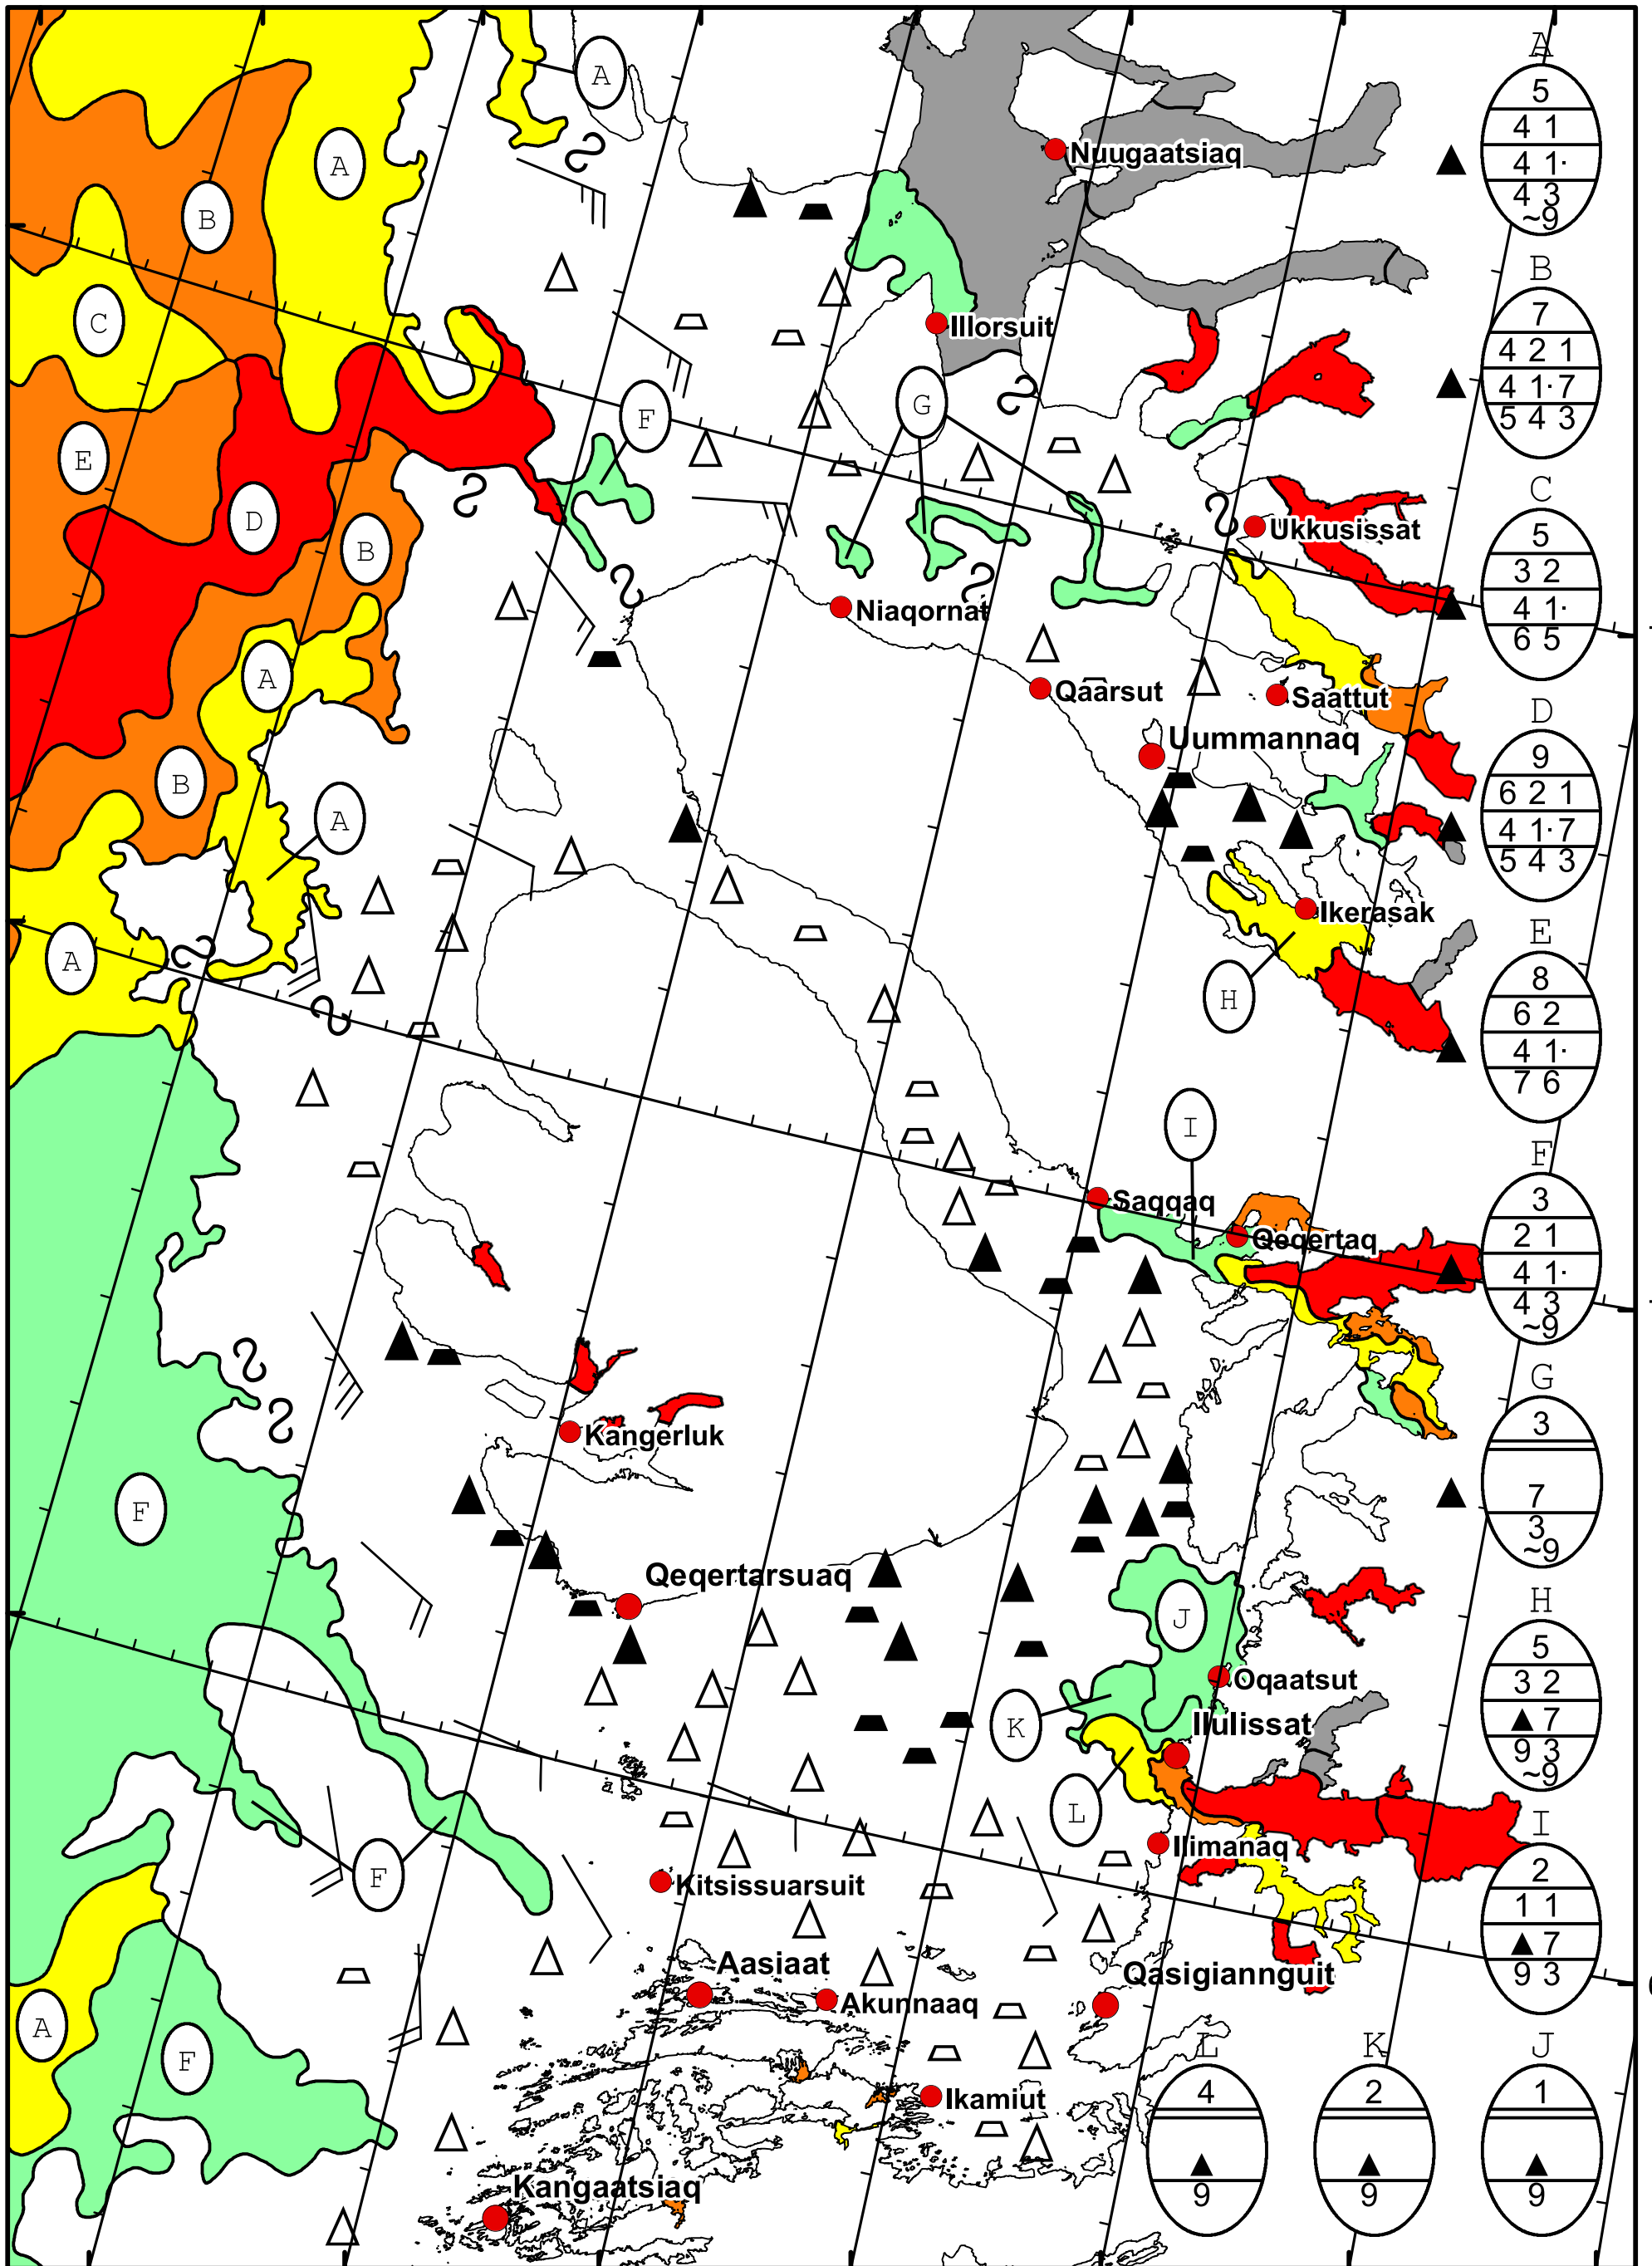

58°W 57°W 56°W 55°W 54°W 53°W 52°W 51°W

71°N

70°N

69°N

71°N

70°N

69°N

West Greenland Ice Chart  
 Valid: 20 June 2023, 10:15 UTC