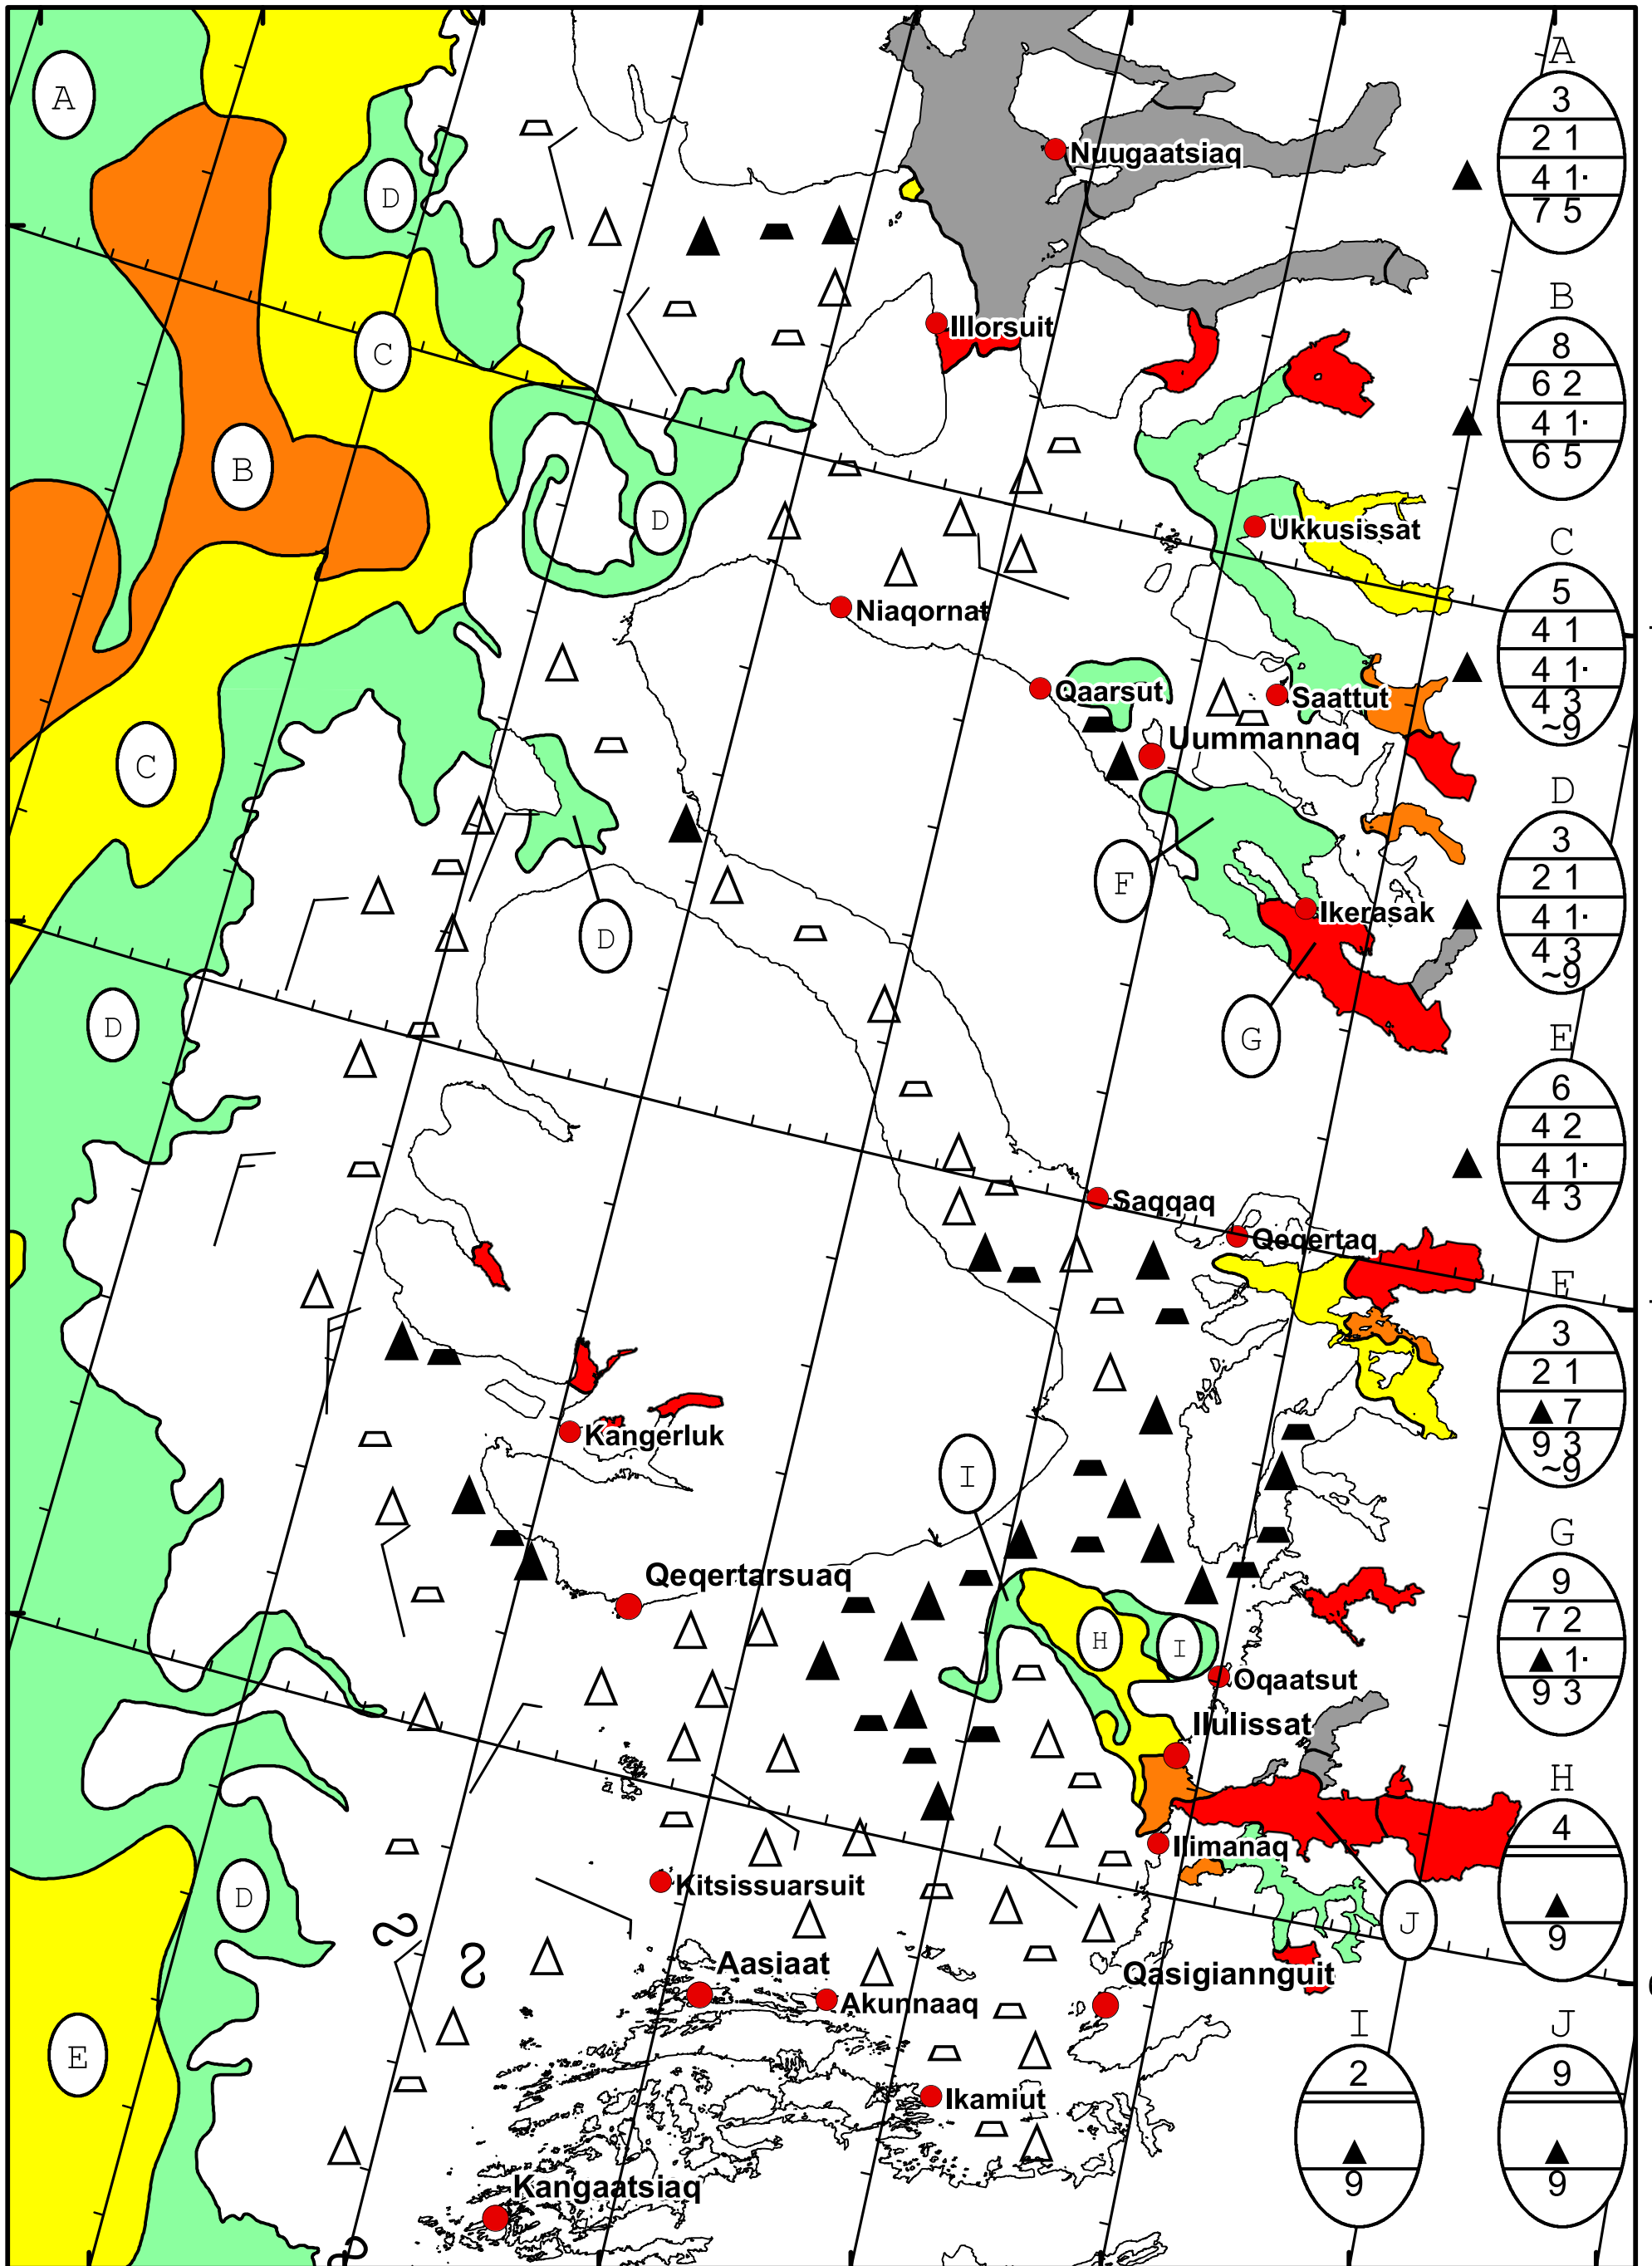

58°W 57°W 56°W 55°W 54°W 53°W 52°W 51°W

71°N

70°N

69°N

71°N

70°N

69°N

West Greenland Ice Chart
 Valid: 25 June 2023, 10:25 UTC