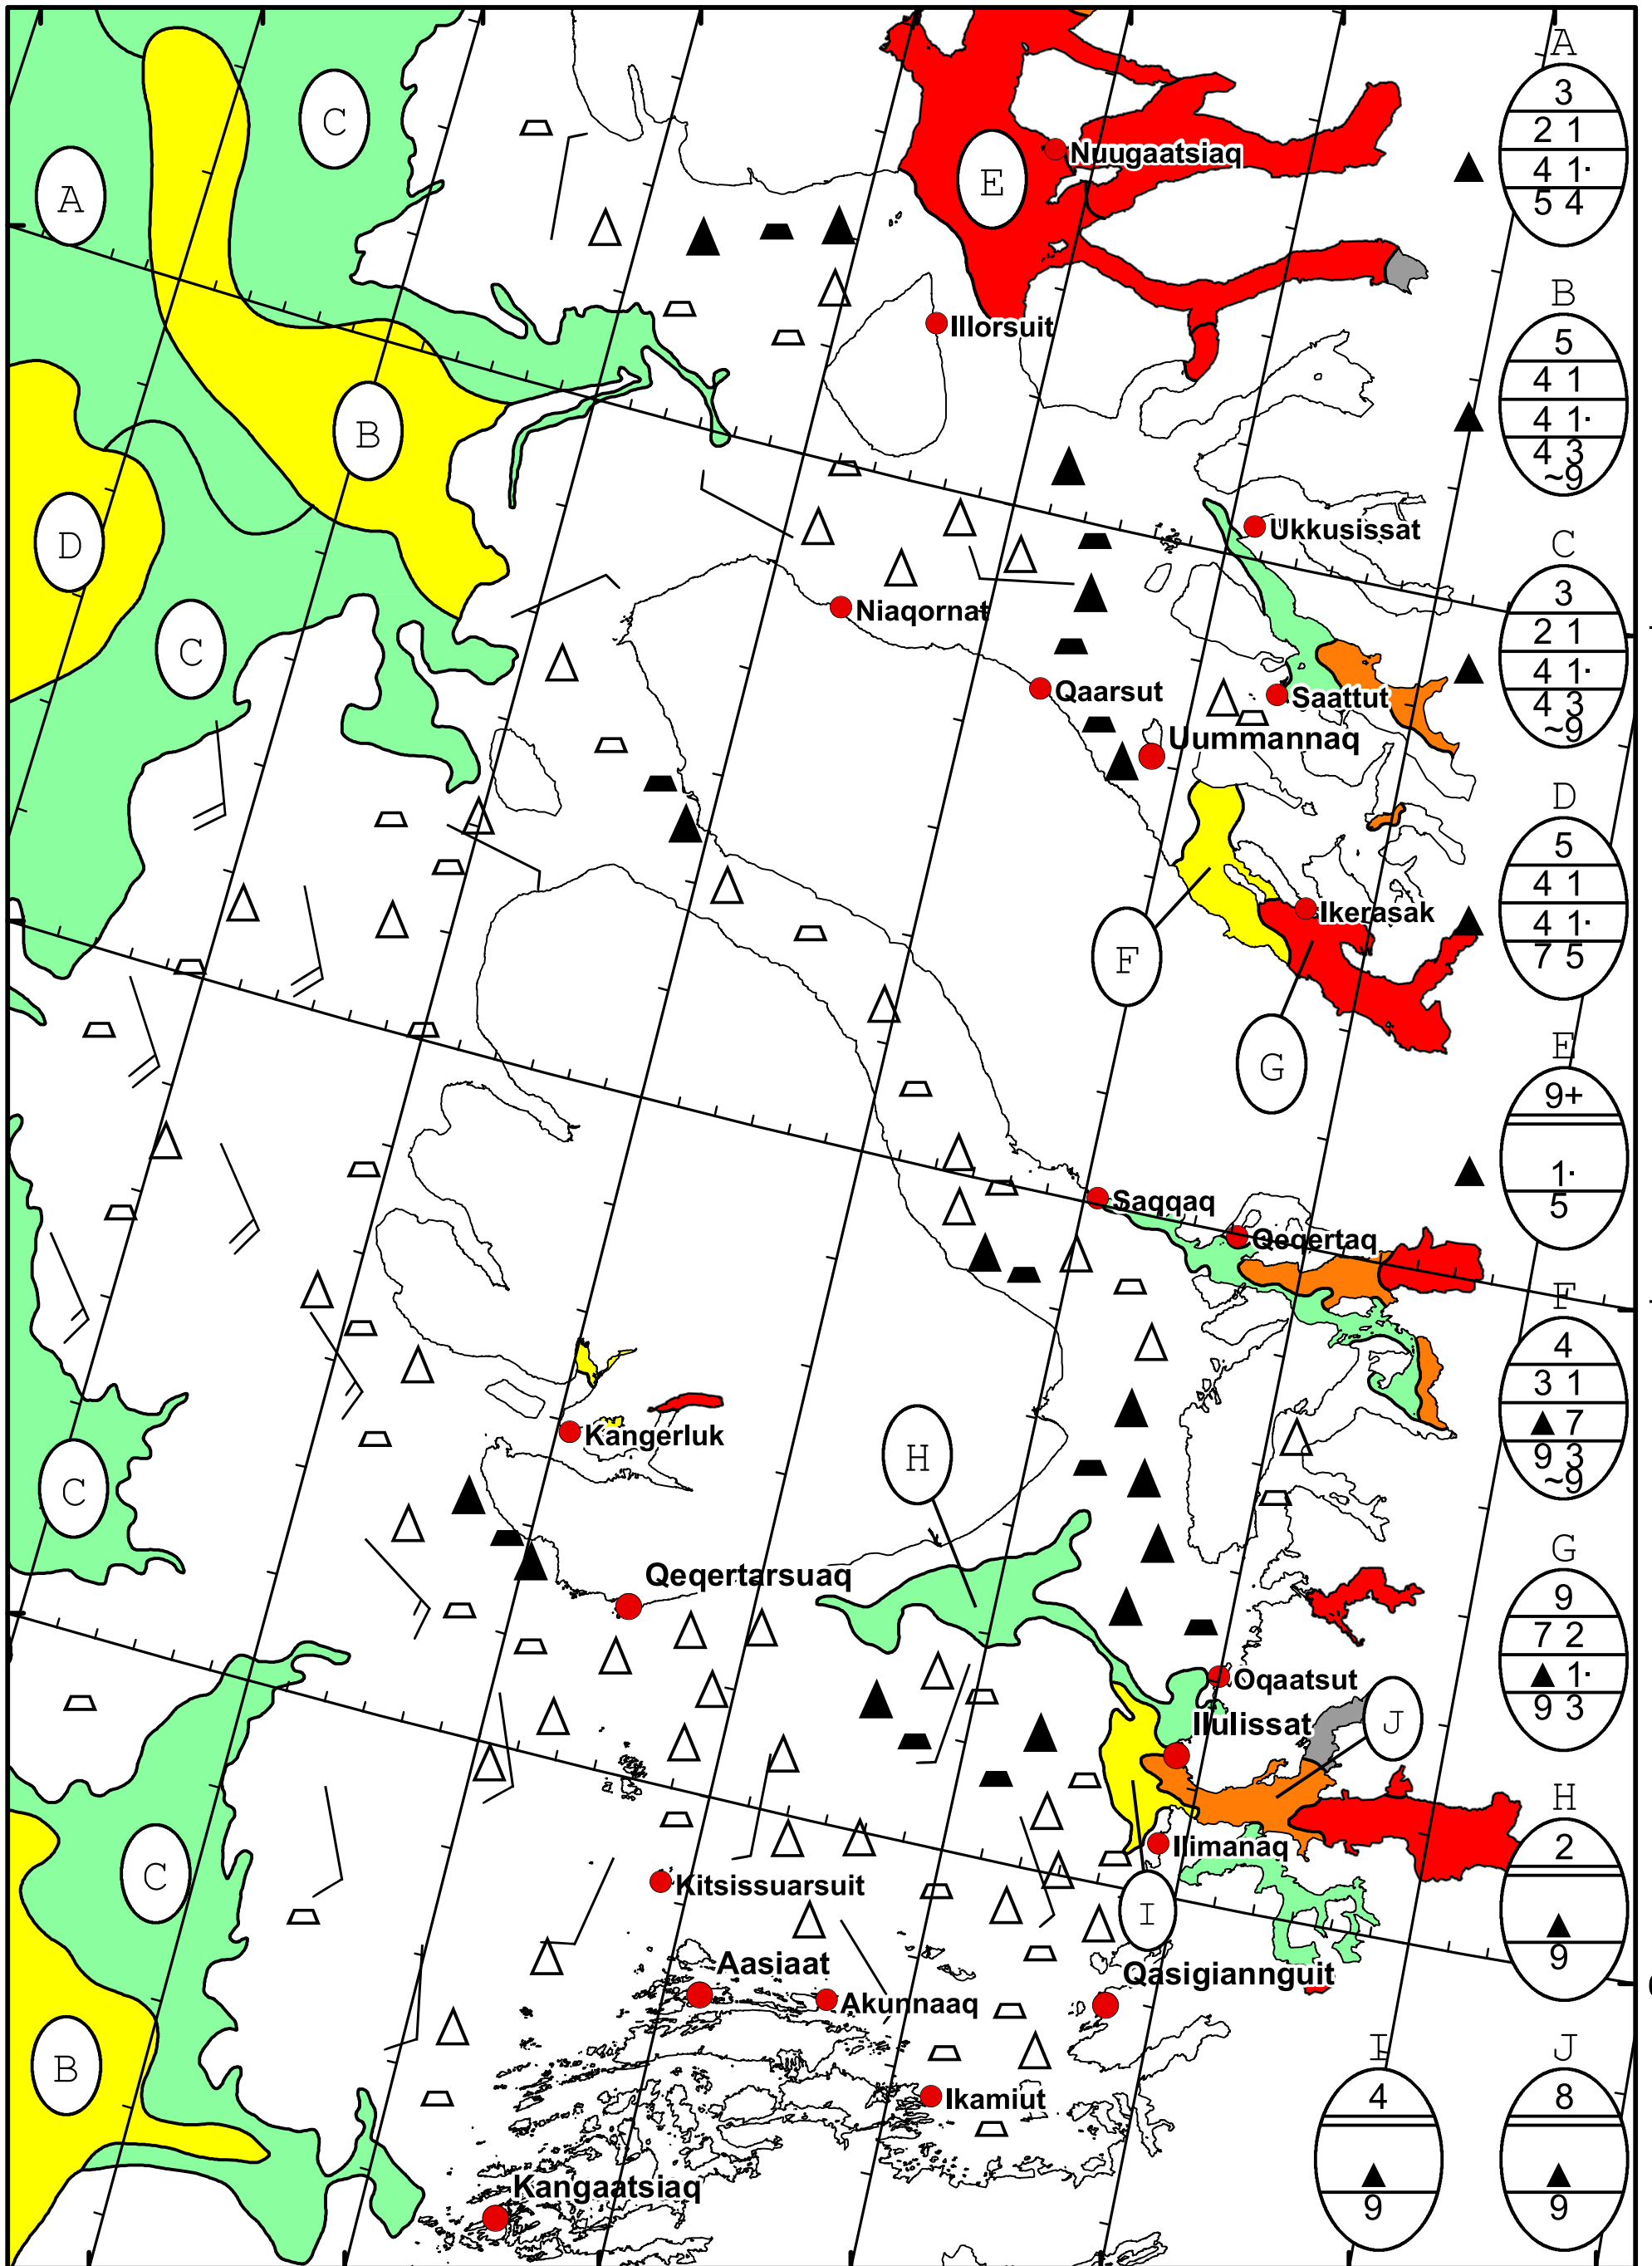

58°W 57°W 56°W 55°W 54°W 53°W 52°W 51°W

71°N

70°N

69°N

71°N

70°N

69°N

A	3
	2 1
	4 1
	5 4
B	5
	4 1
	4 1
	4 3
	~ 9
C	3
	2 1
	4 1
	4 3
	~ 9
D	5
	4 1
	4 1
	7 5
E	9+
	1
	5
F	4
	3 1
	▲ 7
	9 3
G	9
	7 2
	▲ 1
	9 3
H	2
	▲
	9
I	4
	▲
	9
J	8
	▲
	9

West Greenland Ice Chart  
 Valid: 28 June 2023, 10:00 UTC