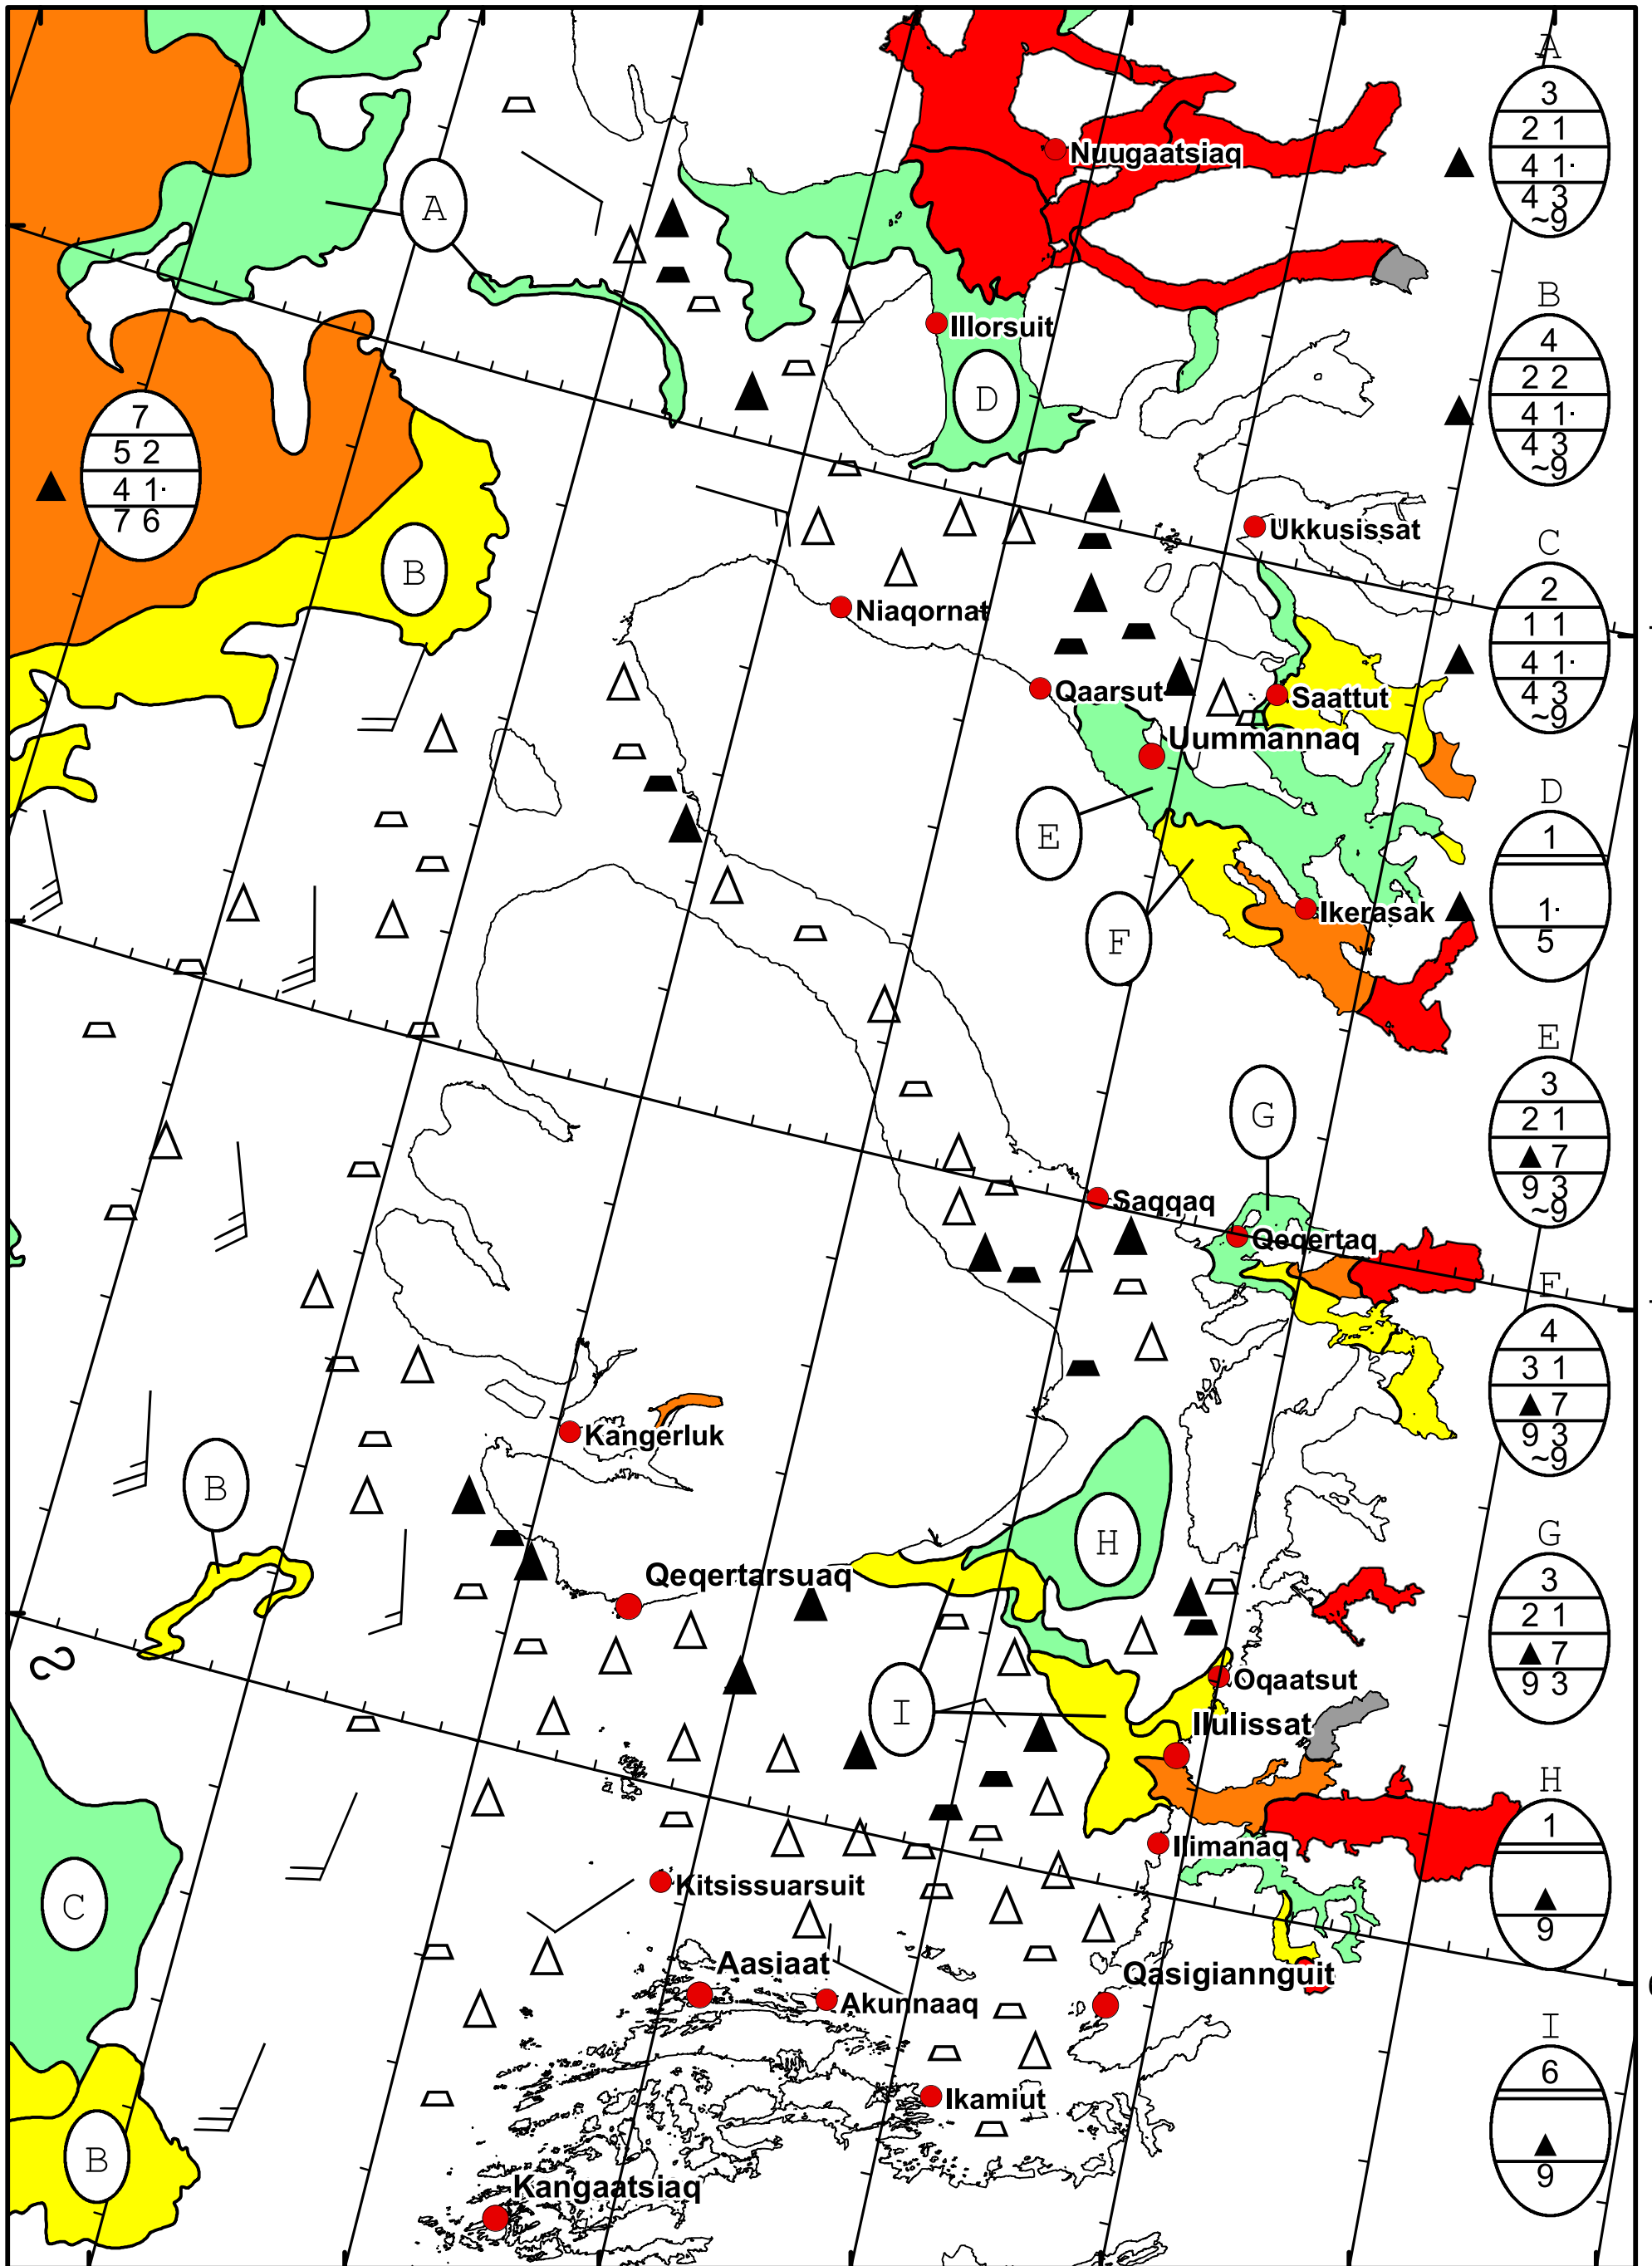

58°W 57°W 56°W 55°W 54°W 53°W 52°W 51°W

71°N

70°N

69°N

71°N

70°N

69°N

7
52
41
76

3
21
41
43
9

4
22
41
43
9

2
11
41
43
9

1
1
5

3
21
7
93
9

4
31
7
93
9

3
21
7
93

1
9

6
9

DMI  
Ice Service

West Greenland Ice Chart

Danish Meteorological Institute

Valid: 02 July 2023, 21:35 UTC