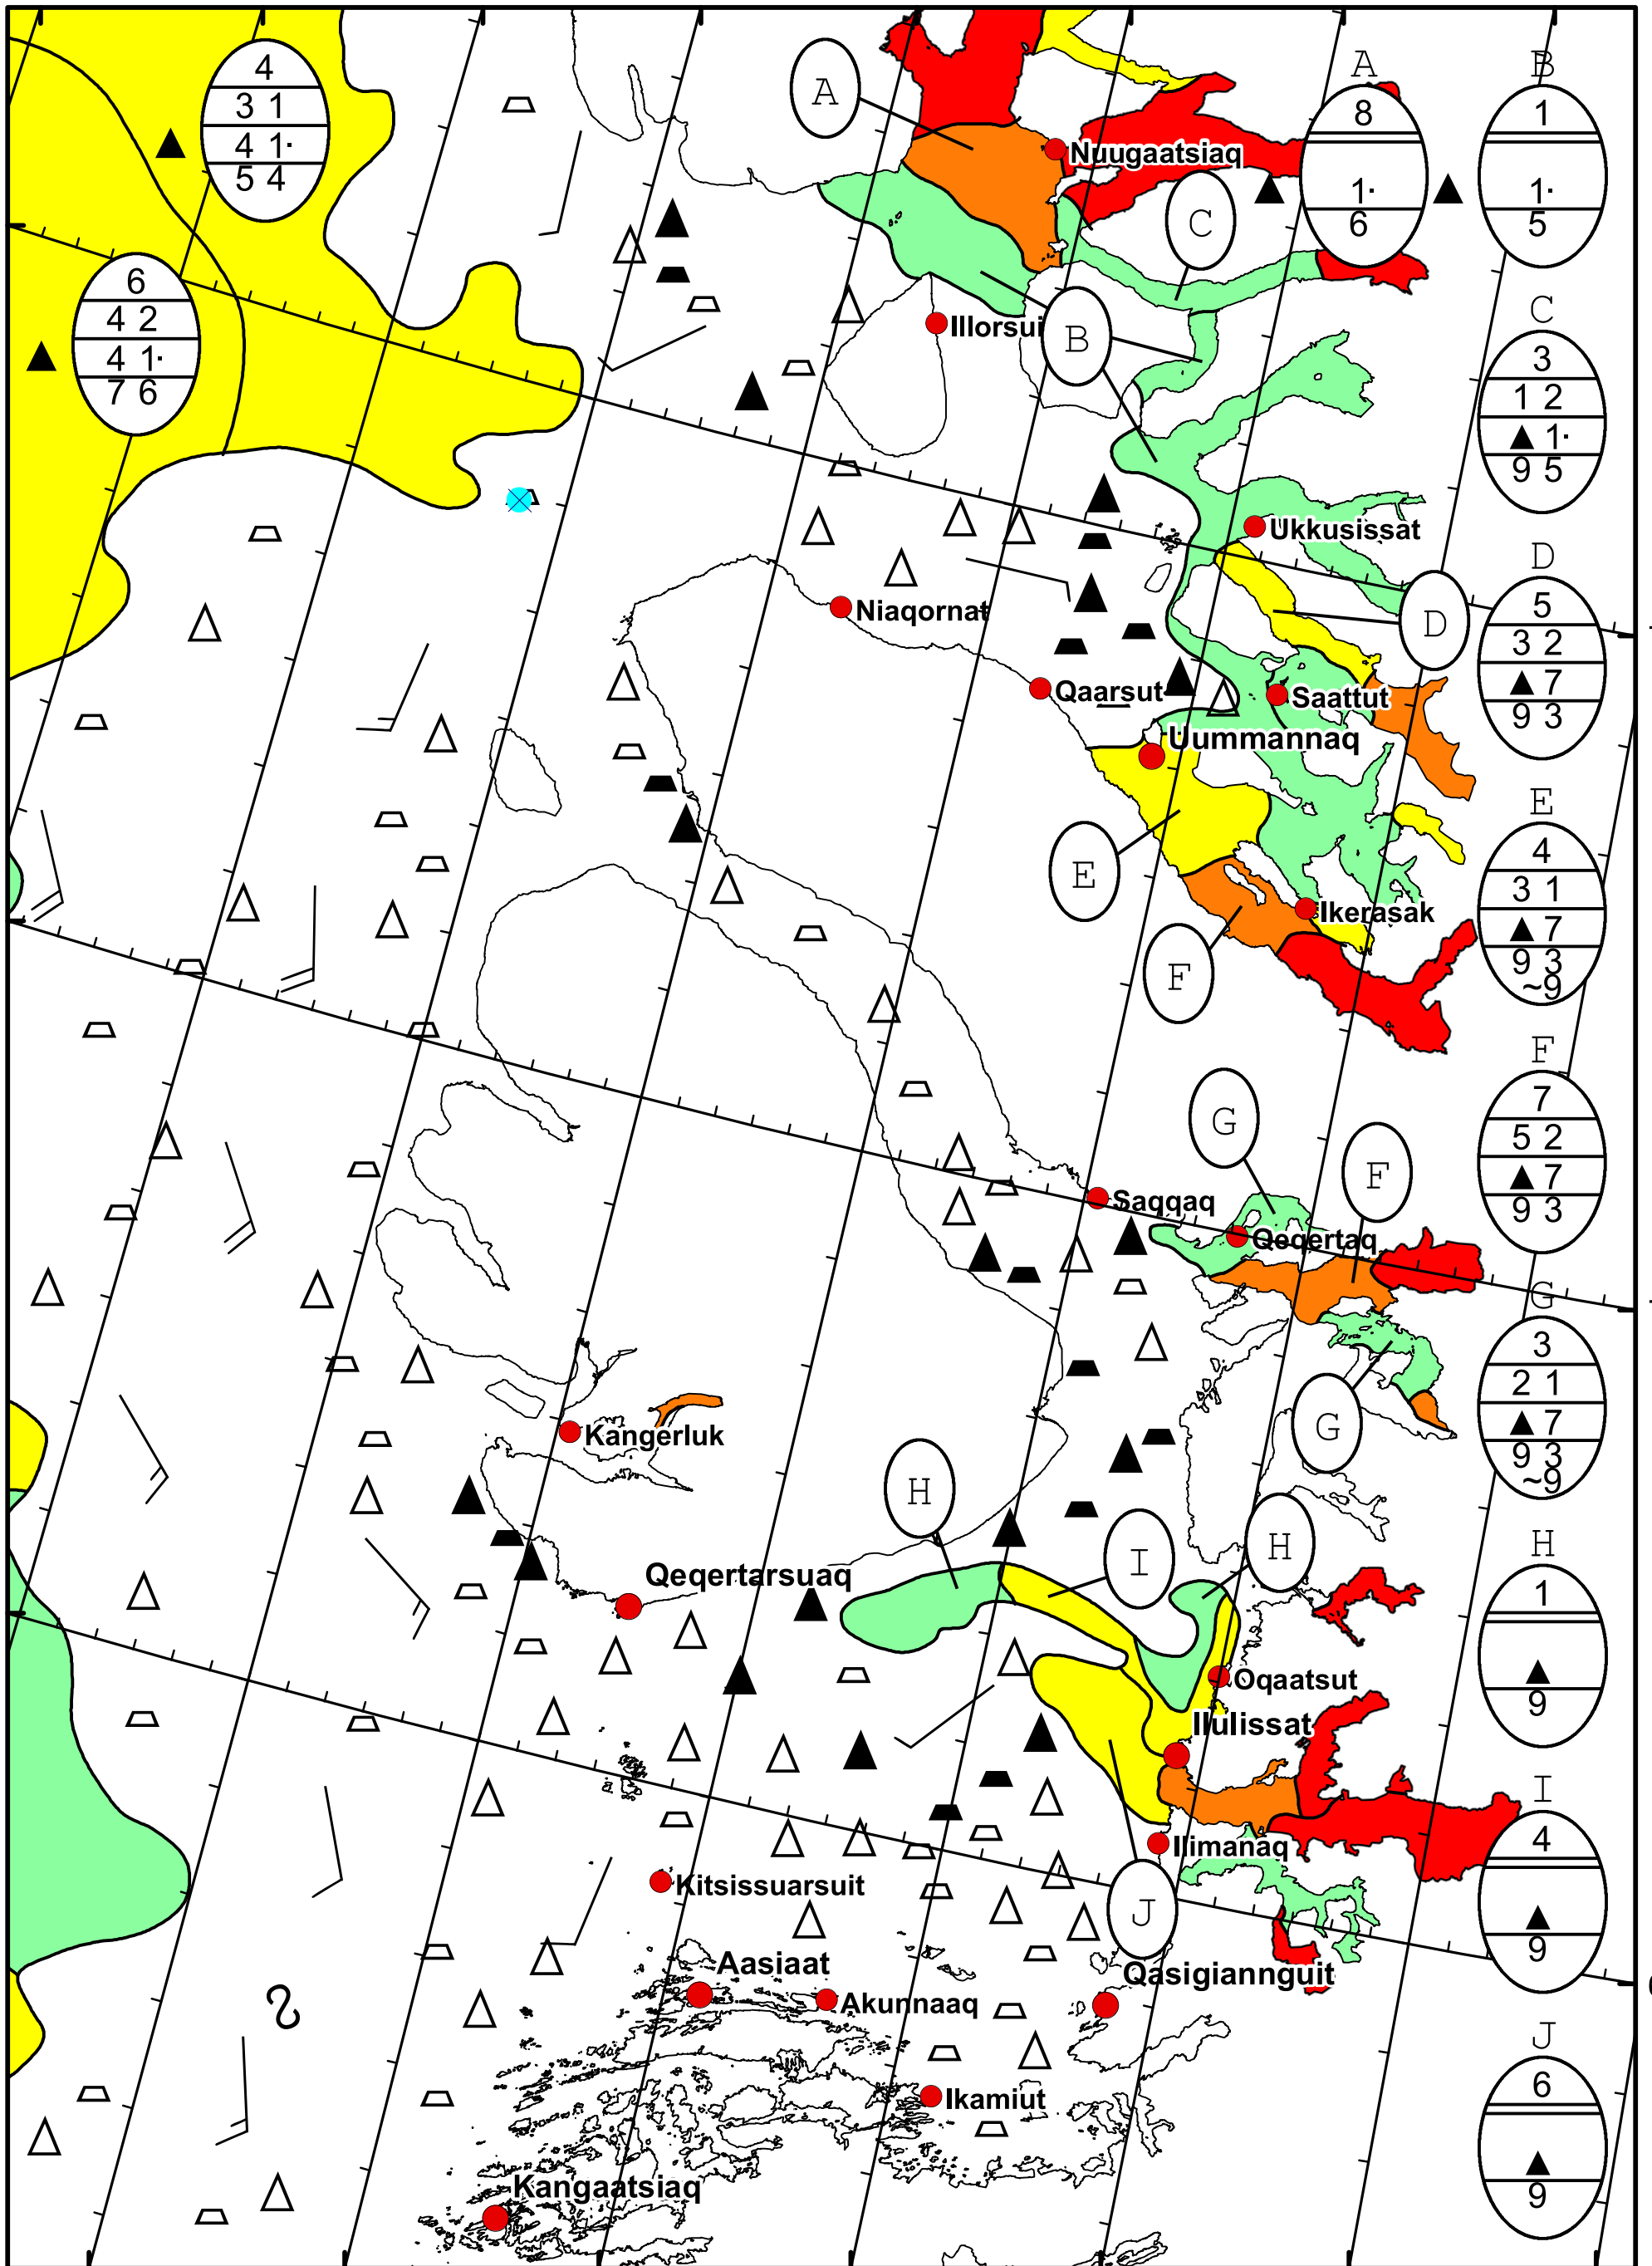

58°W 57°W 56°W 55°W 54°W 53°W 52°W 51°W

71°N

70°N

69°N

71°N

70°N

69°N

West Greenland Ice Chart
 Valid: 04 July 2023, 21:55 UTC