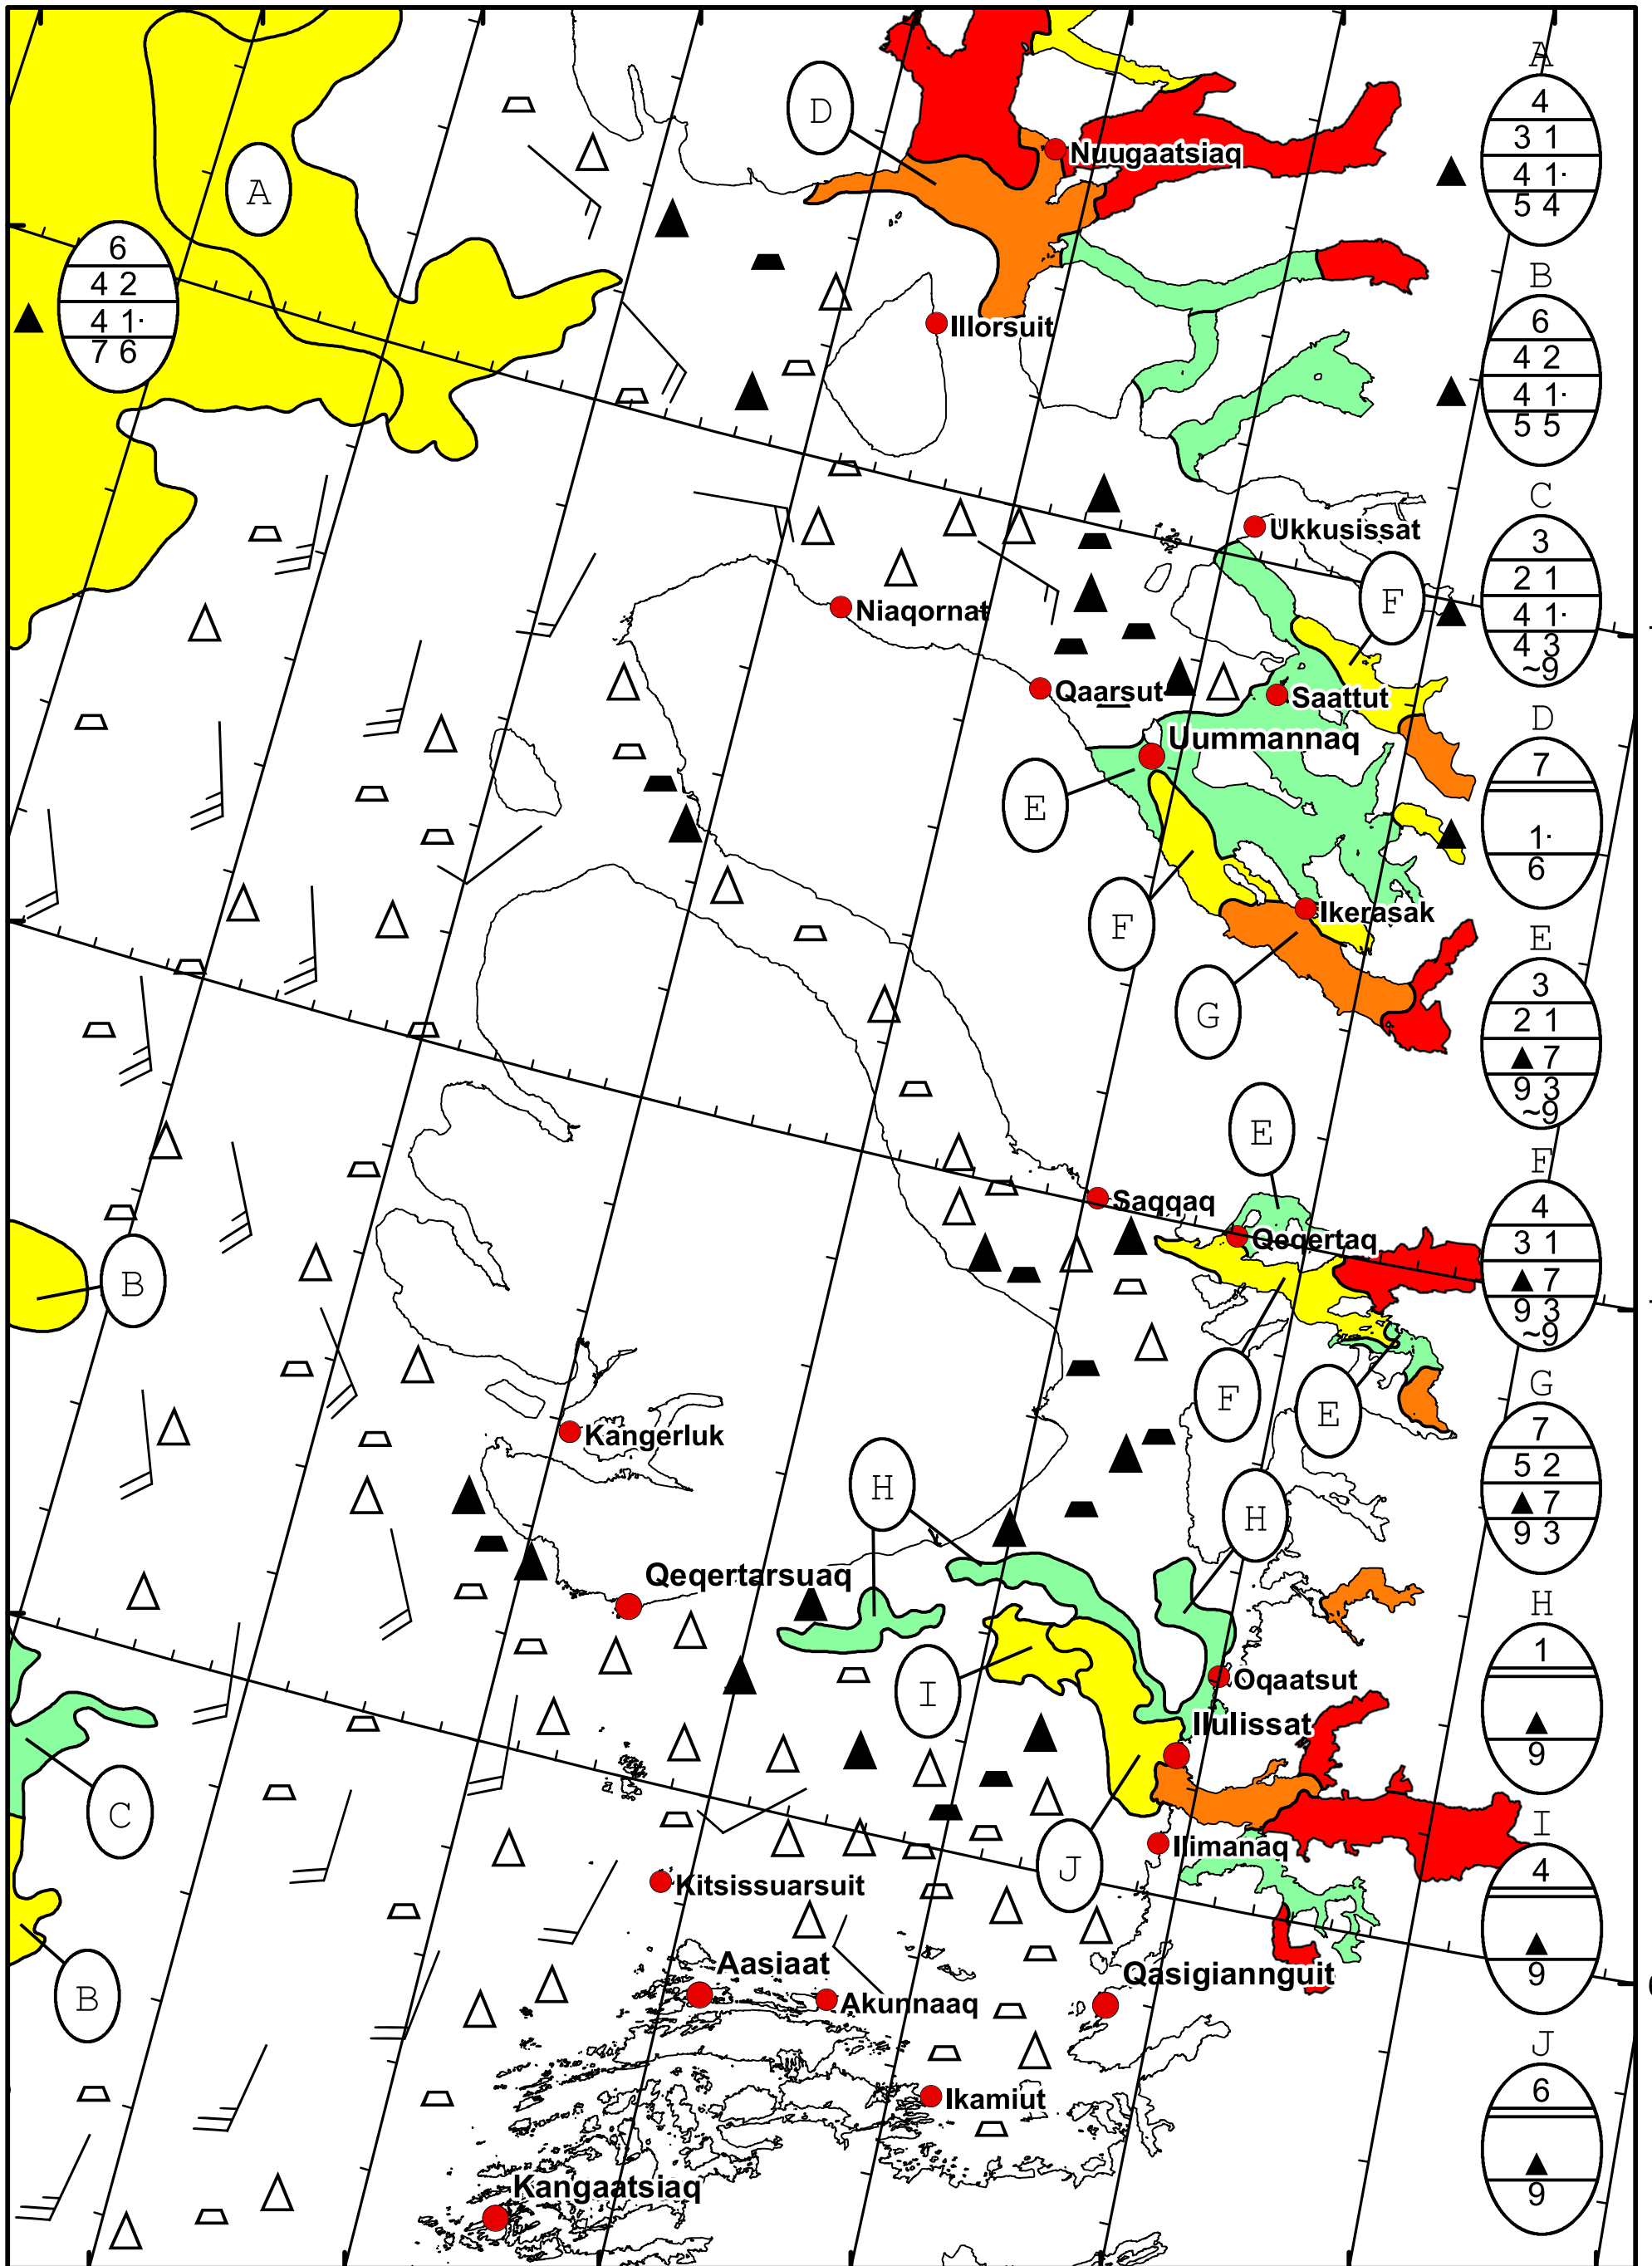

58°W 57°W 56°W 55°W 54°W 53°W 52°W 51°W

71°N

70°N

69°N

71°N

70°N

69°N

West Greenland Ice Chart
 Valid: 05 July 2023, 20:55 UTC