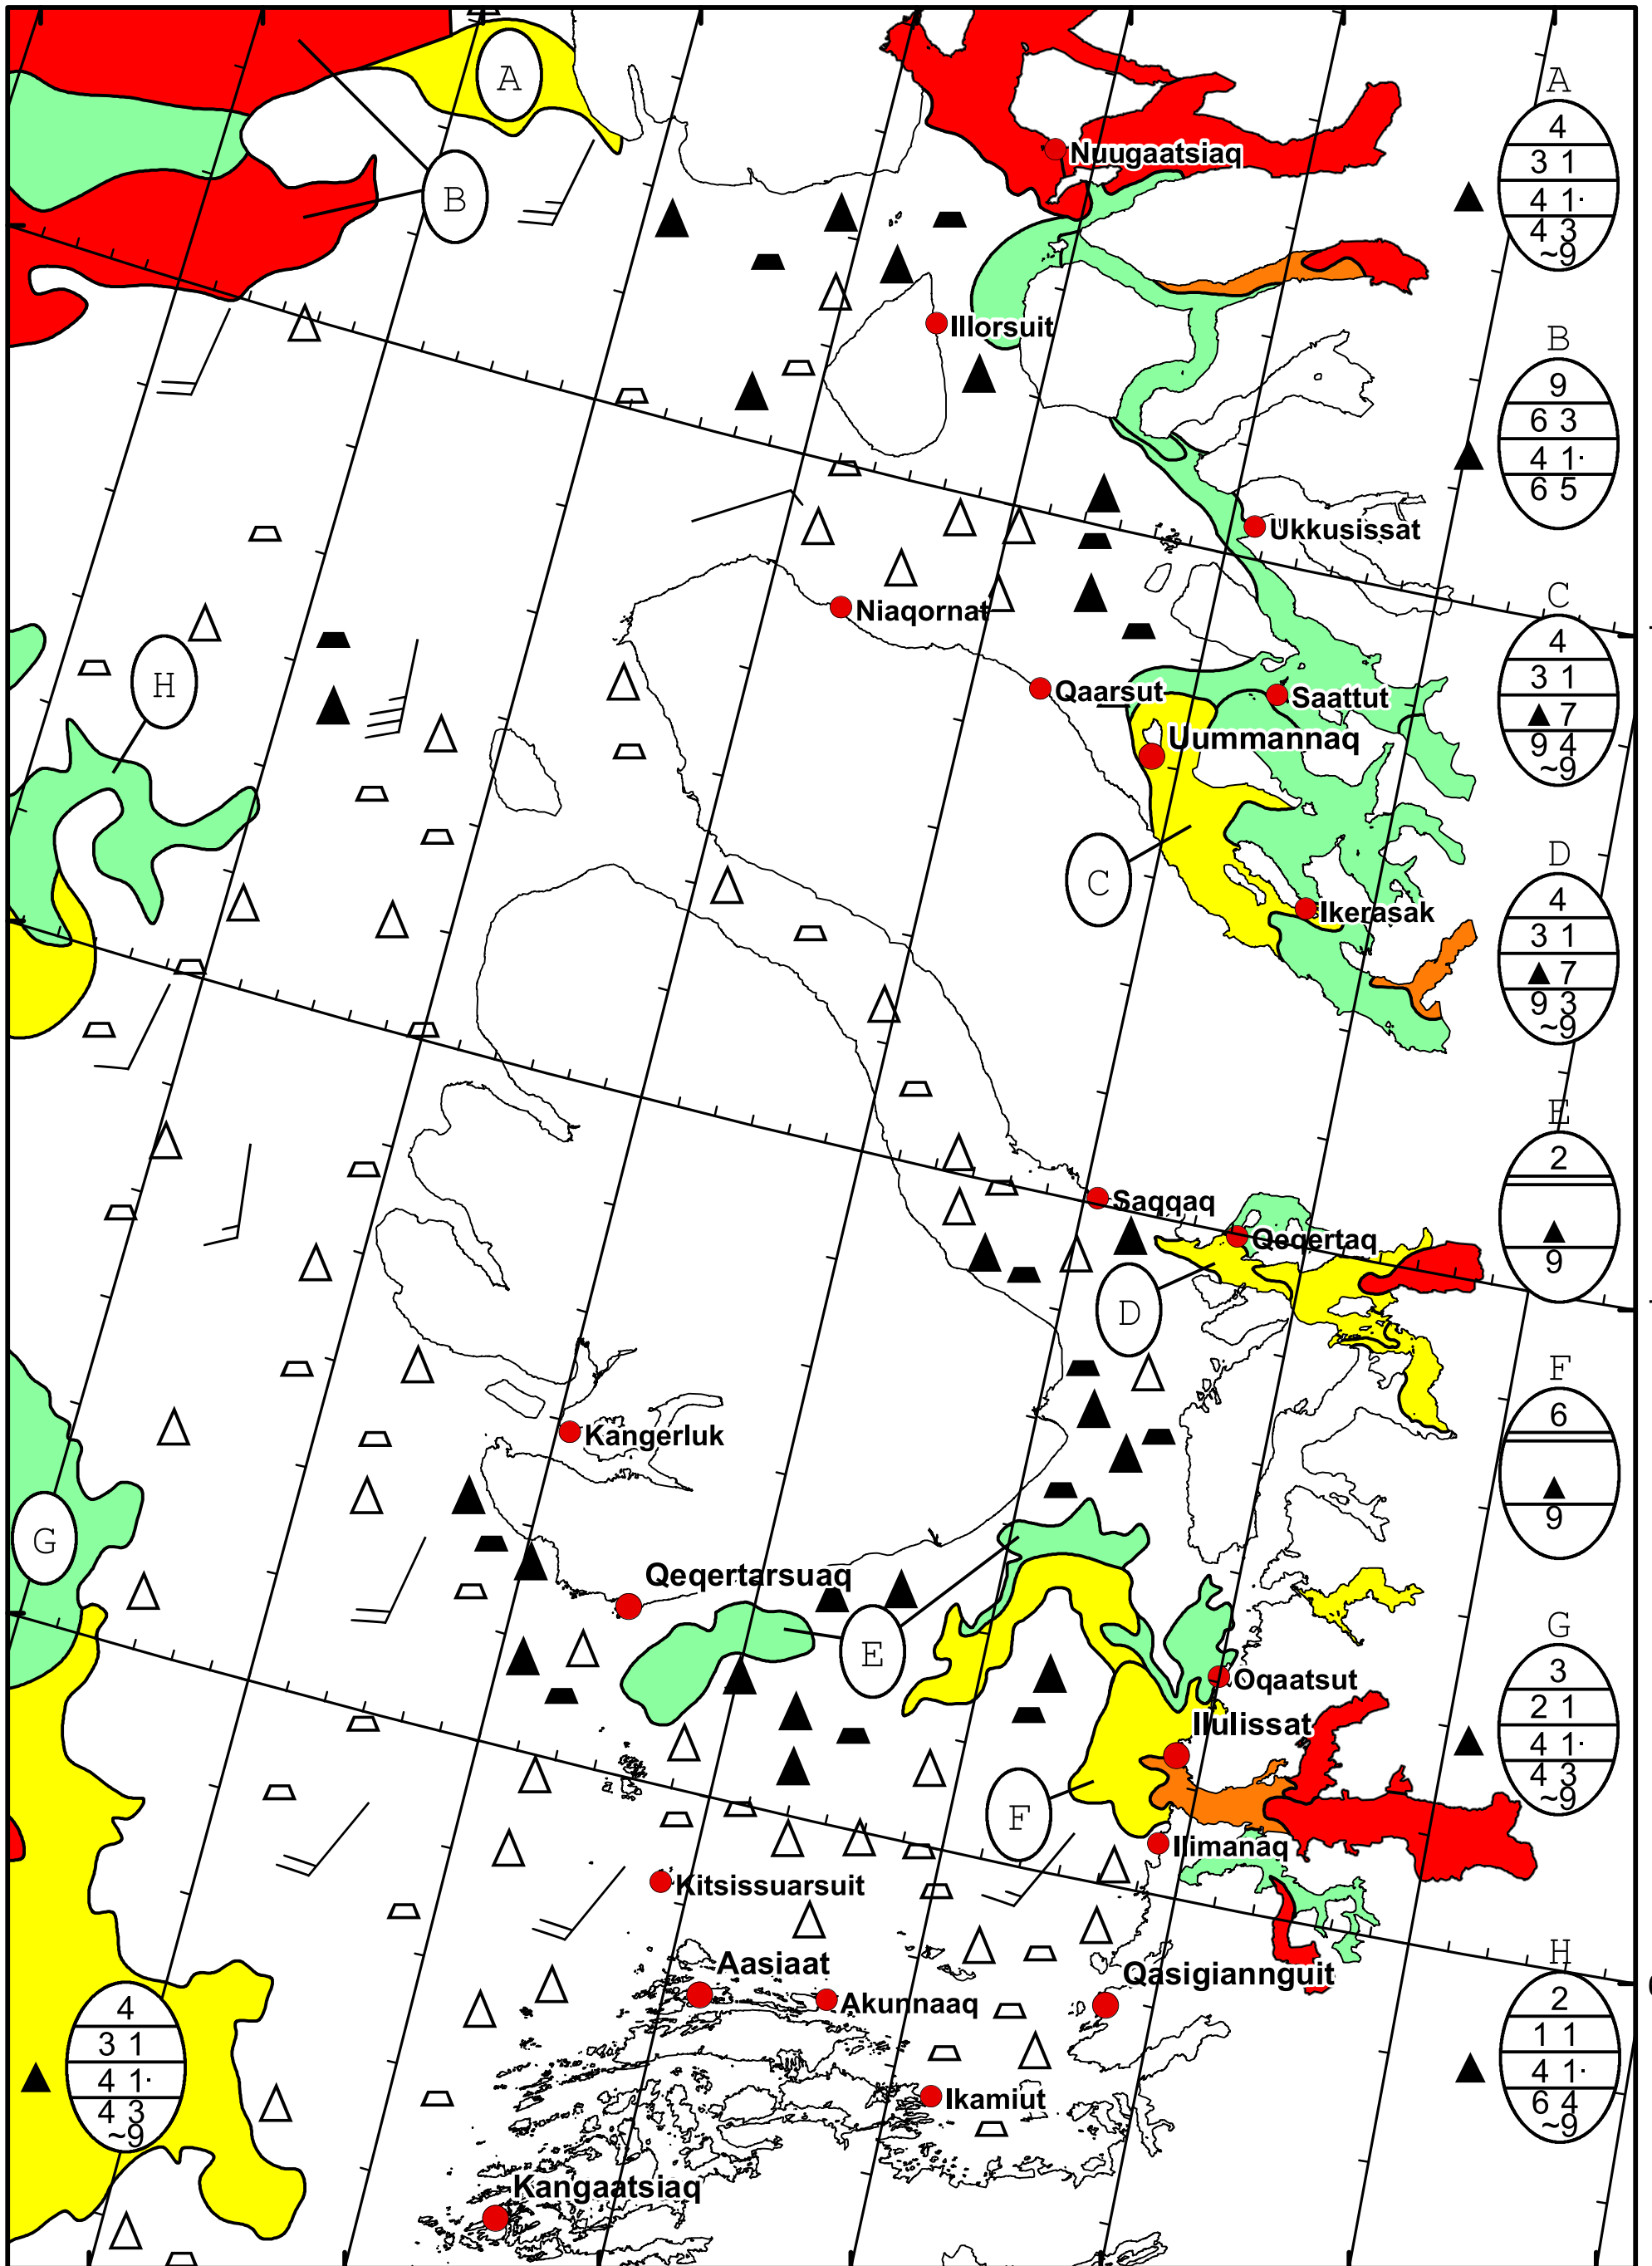

58°W 57°W 56°W 55°W 54°W 53°W 52°W 51°W

71°N

70°N

69°N

71°N

70°N

69°N

West Greenland Ice Chart  
 Valid: 07 July 2023, 21:45 UTC