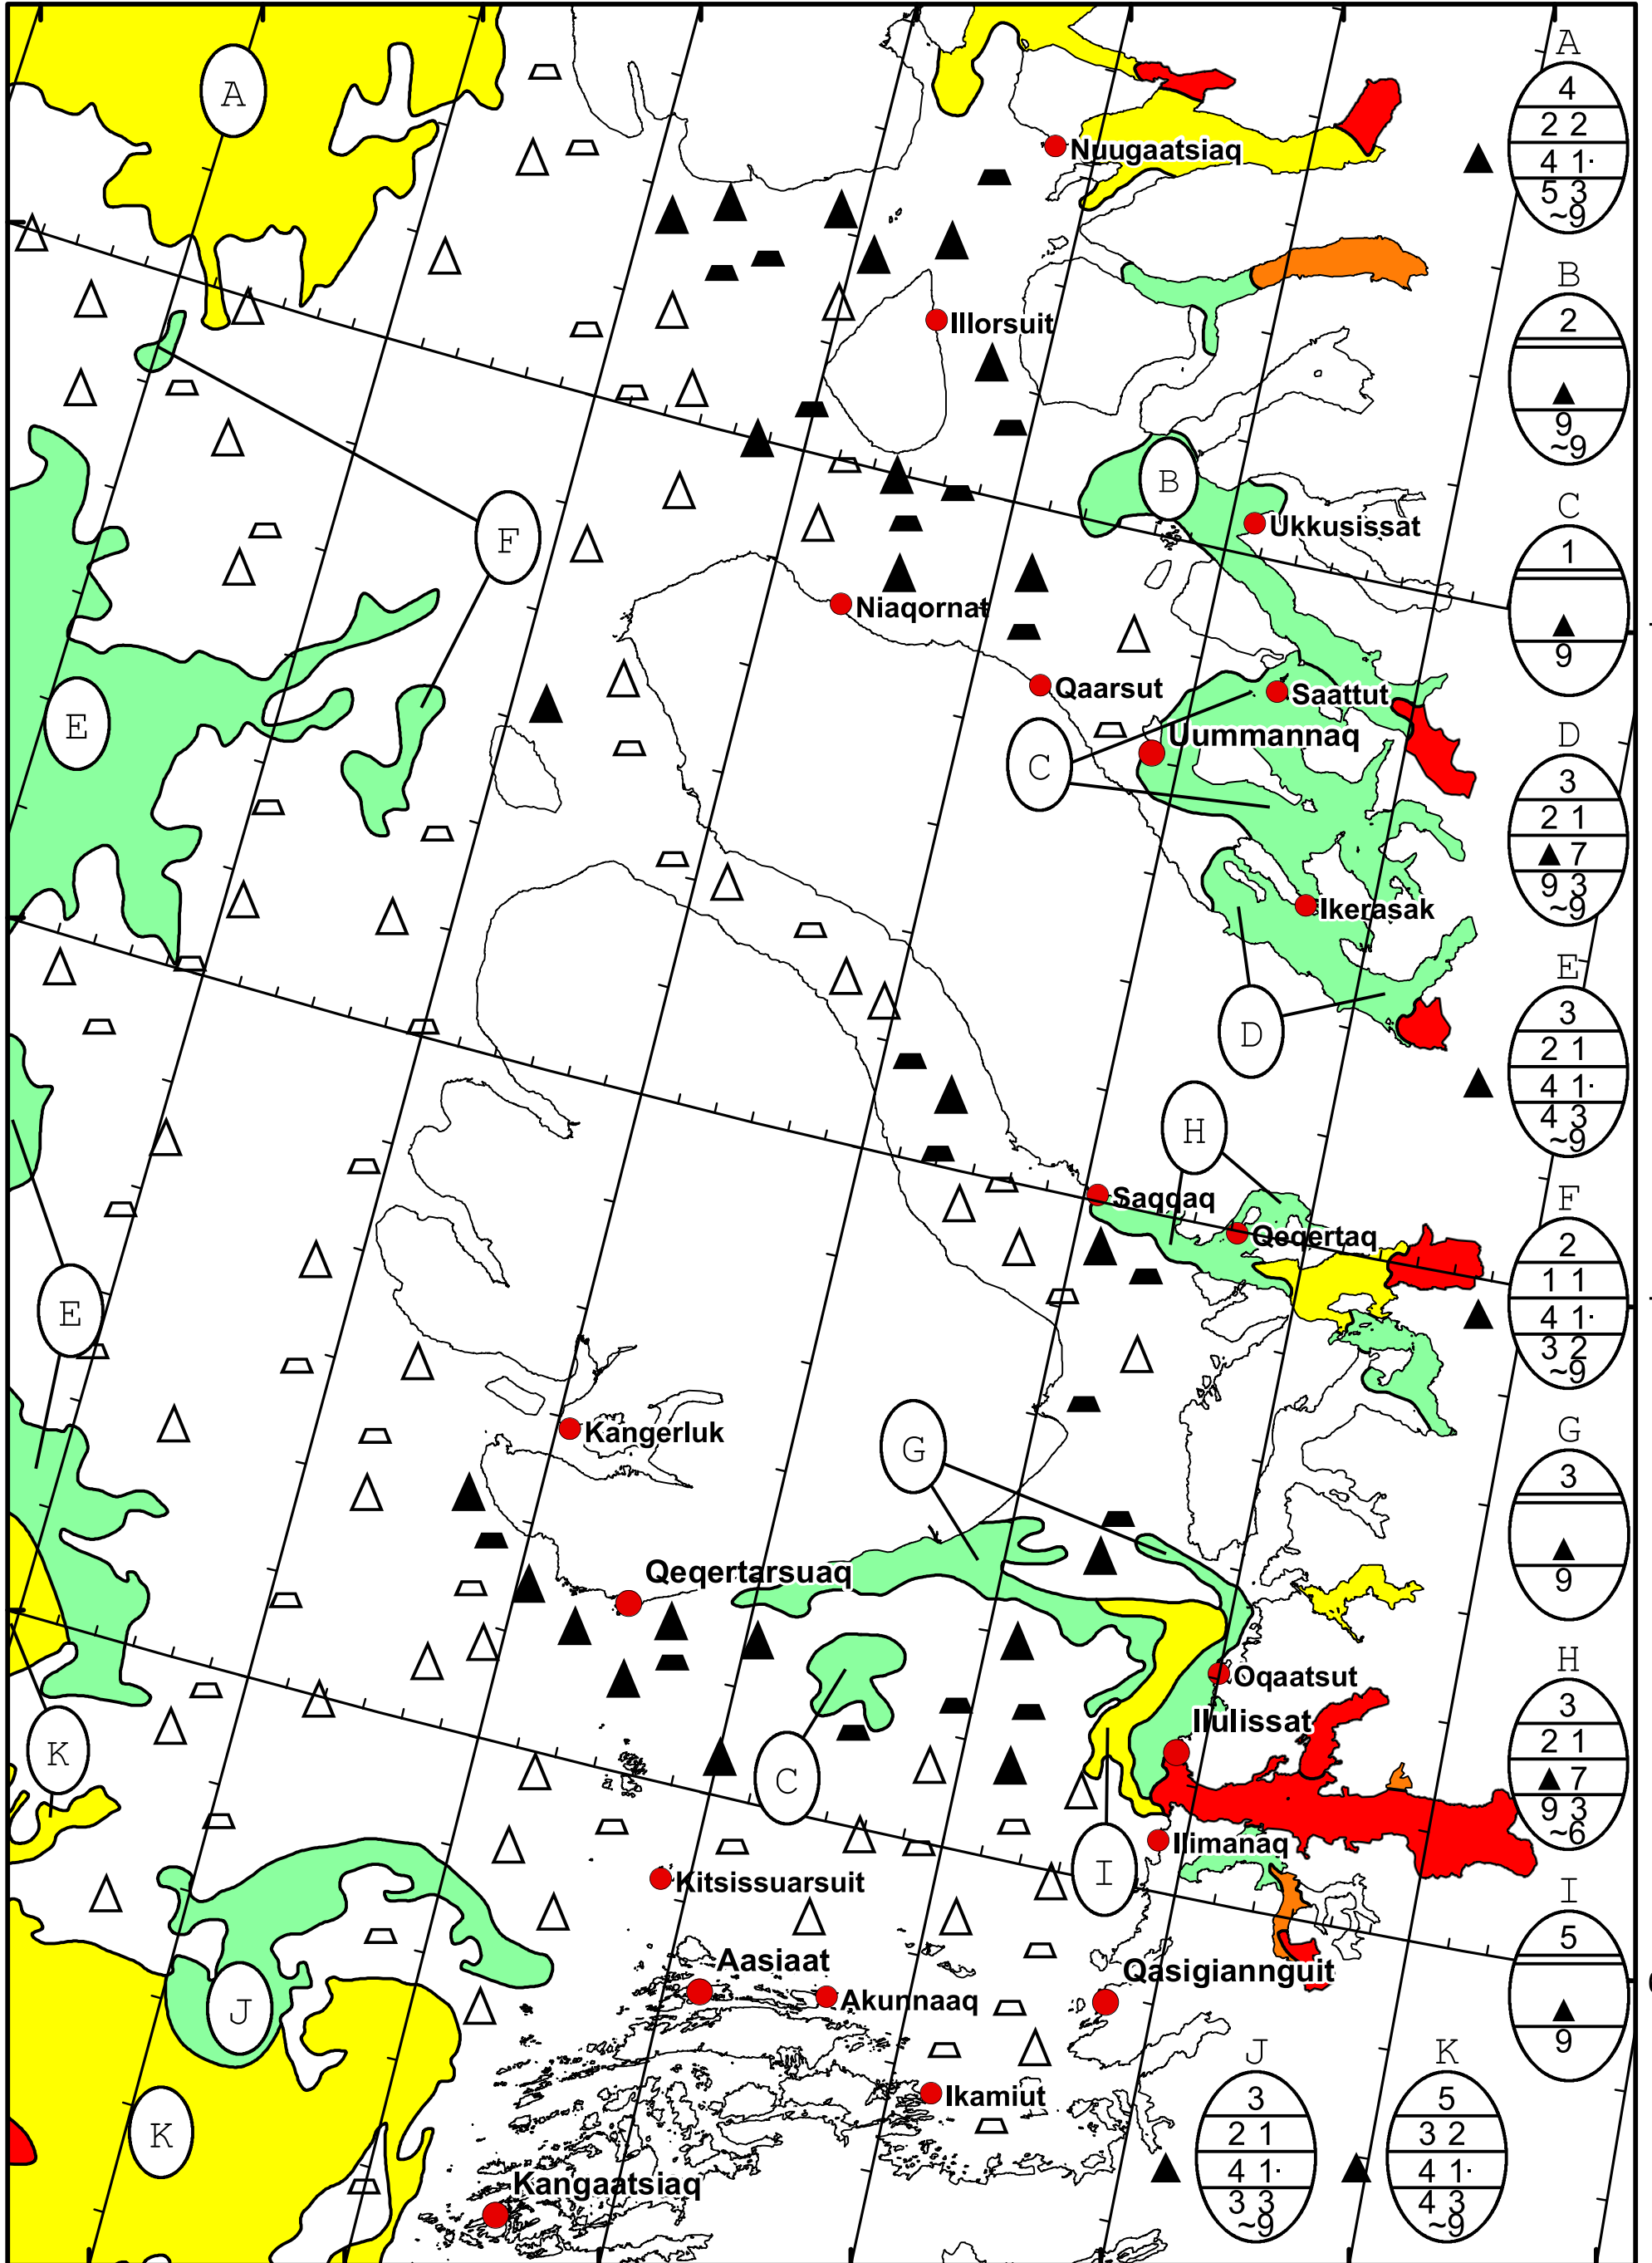

58°W 57°W 56°W 55°W 54°W 53°W 52°W 51°W

71°N

70°N

69°N

71°N

70°N

69°N

West Greenland Ice Chart
 Valid: 12 July 2023, 10:50 UTC