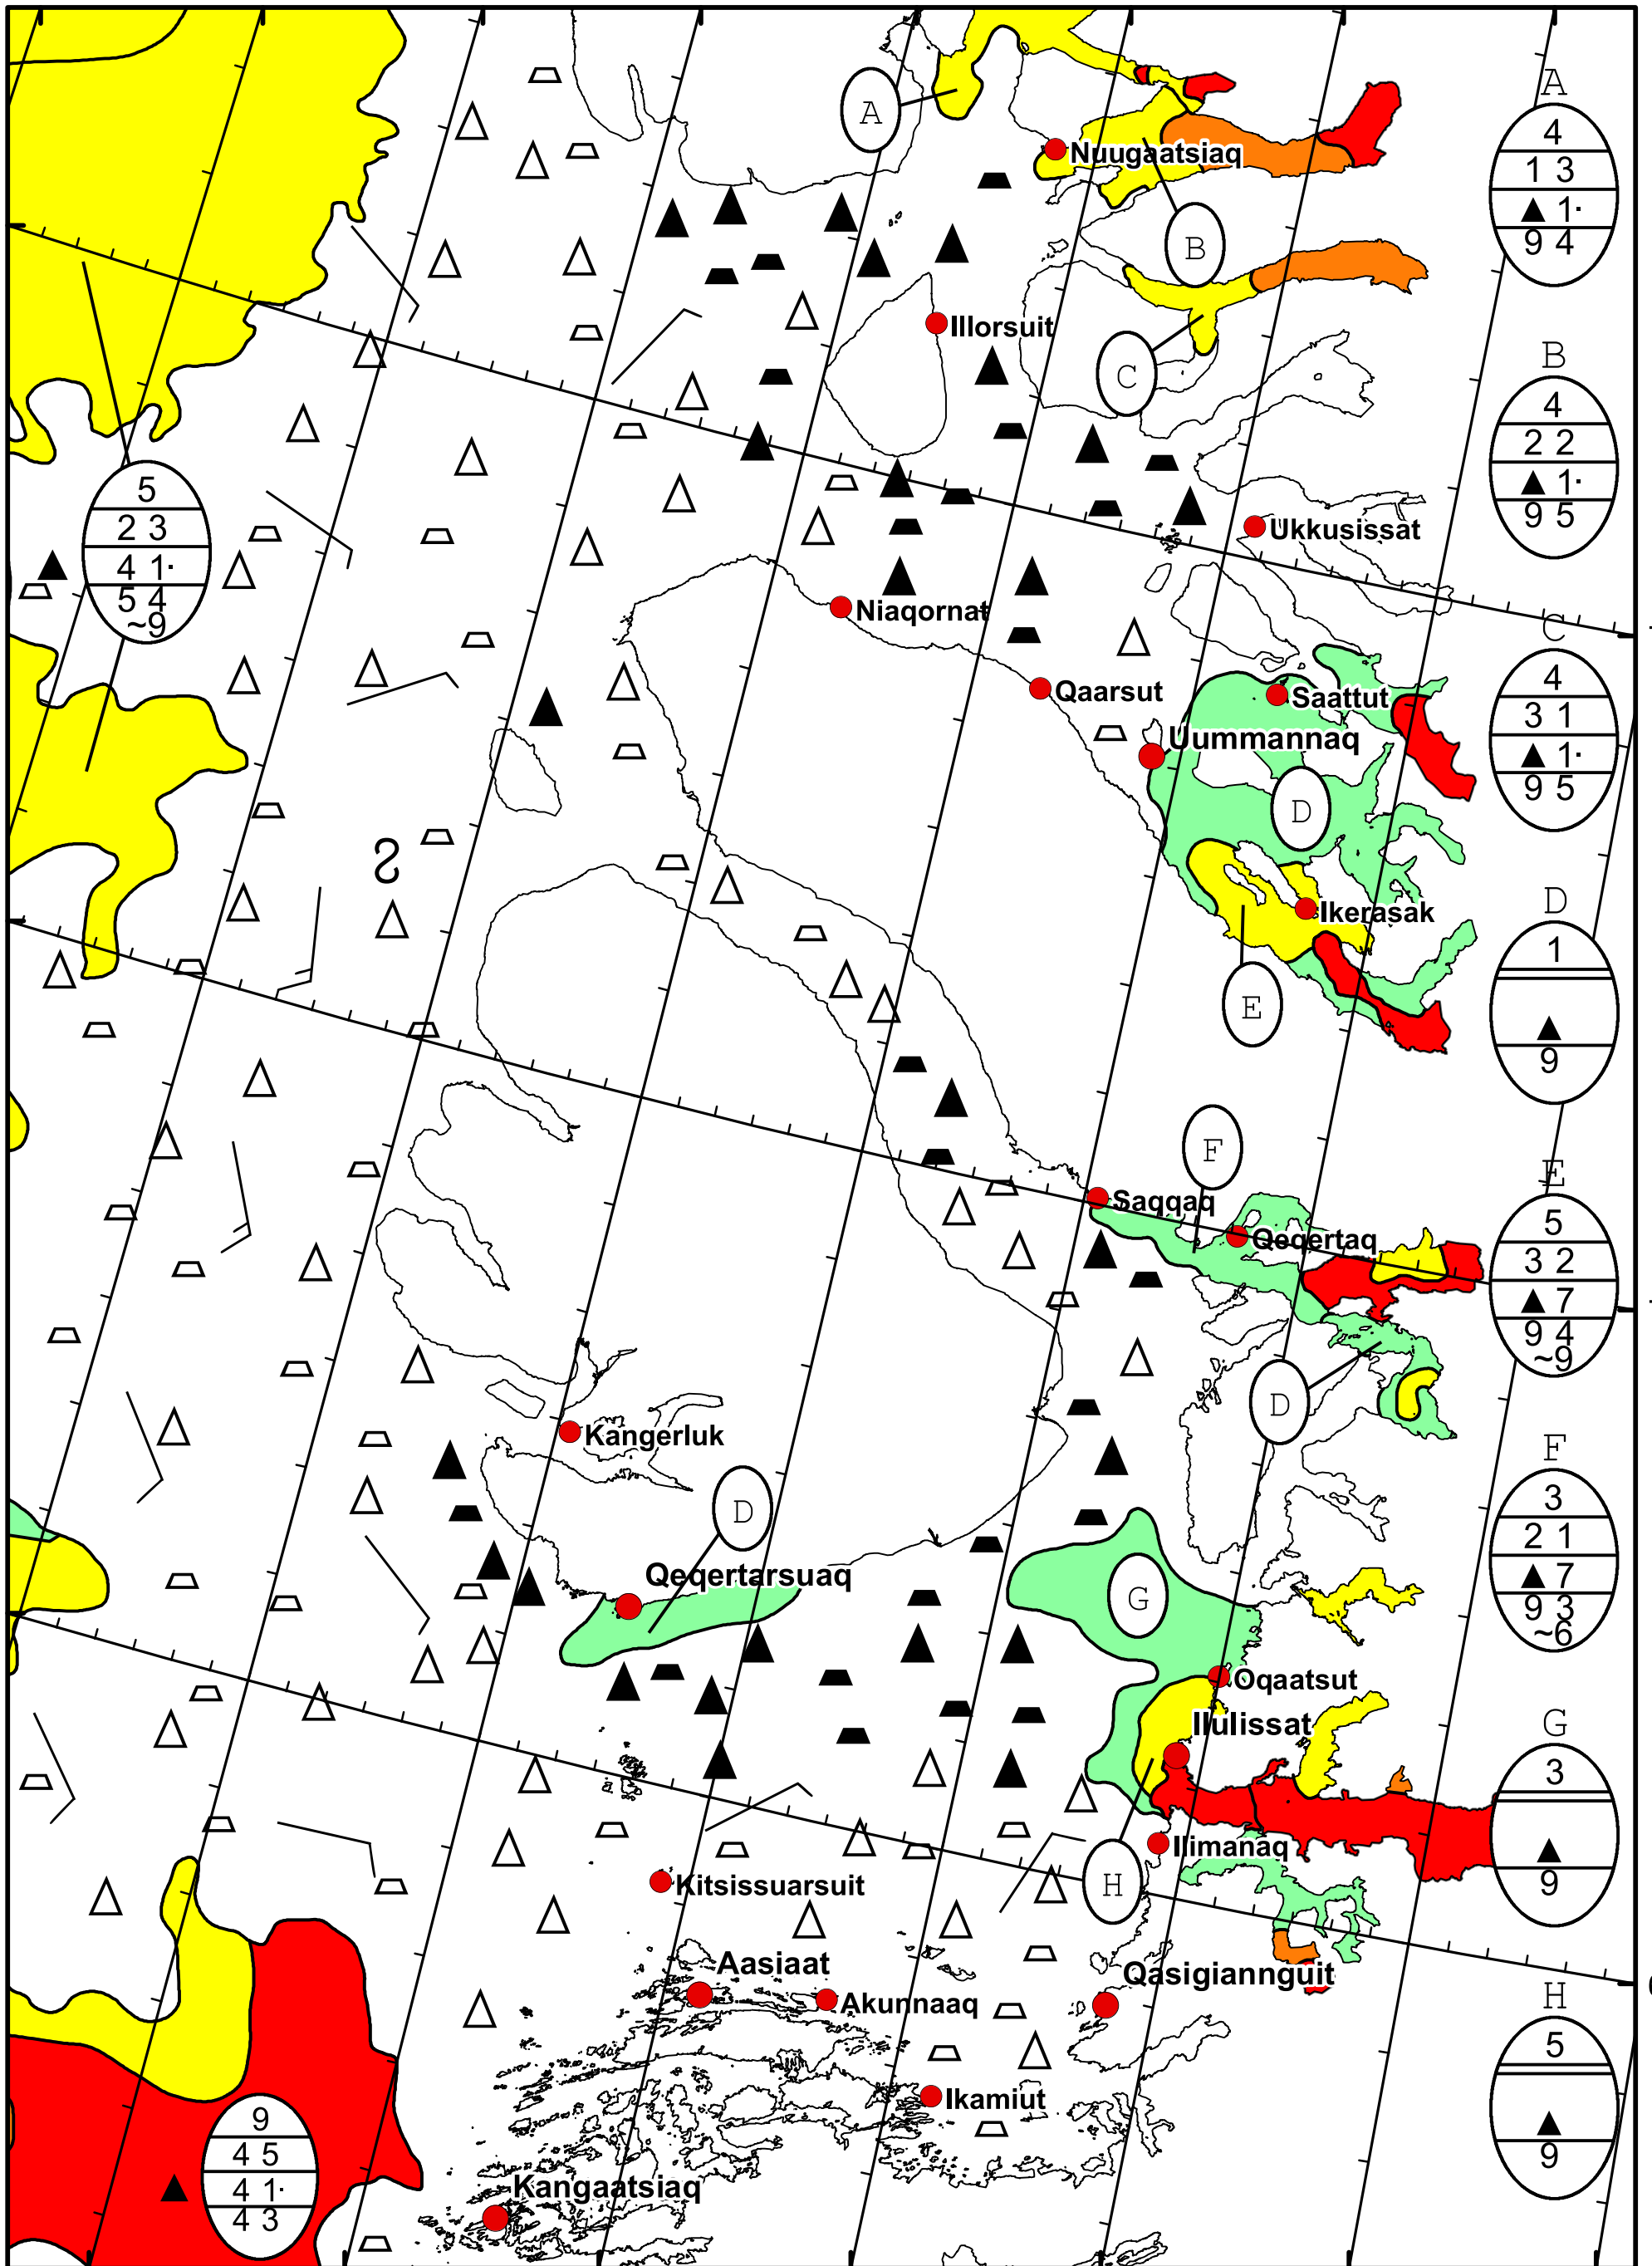

58°W 57°W 56°W 55°W 54°W 53°W 52°W 51°W

71°N

70°N

69°N

71°N

70°N

69°N

West Greenland Ice Chart
 Valid: 14 July 2023, 10:15 UTC