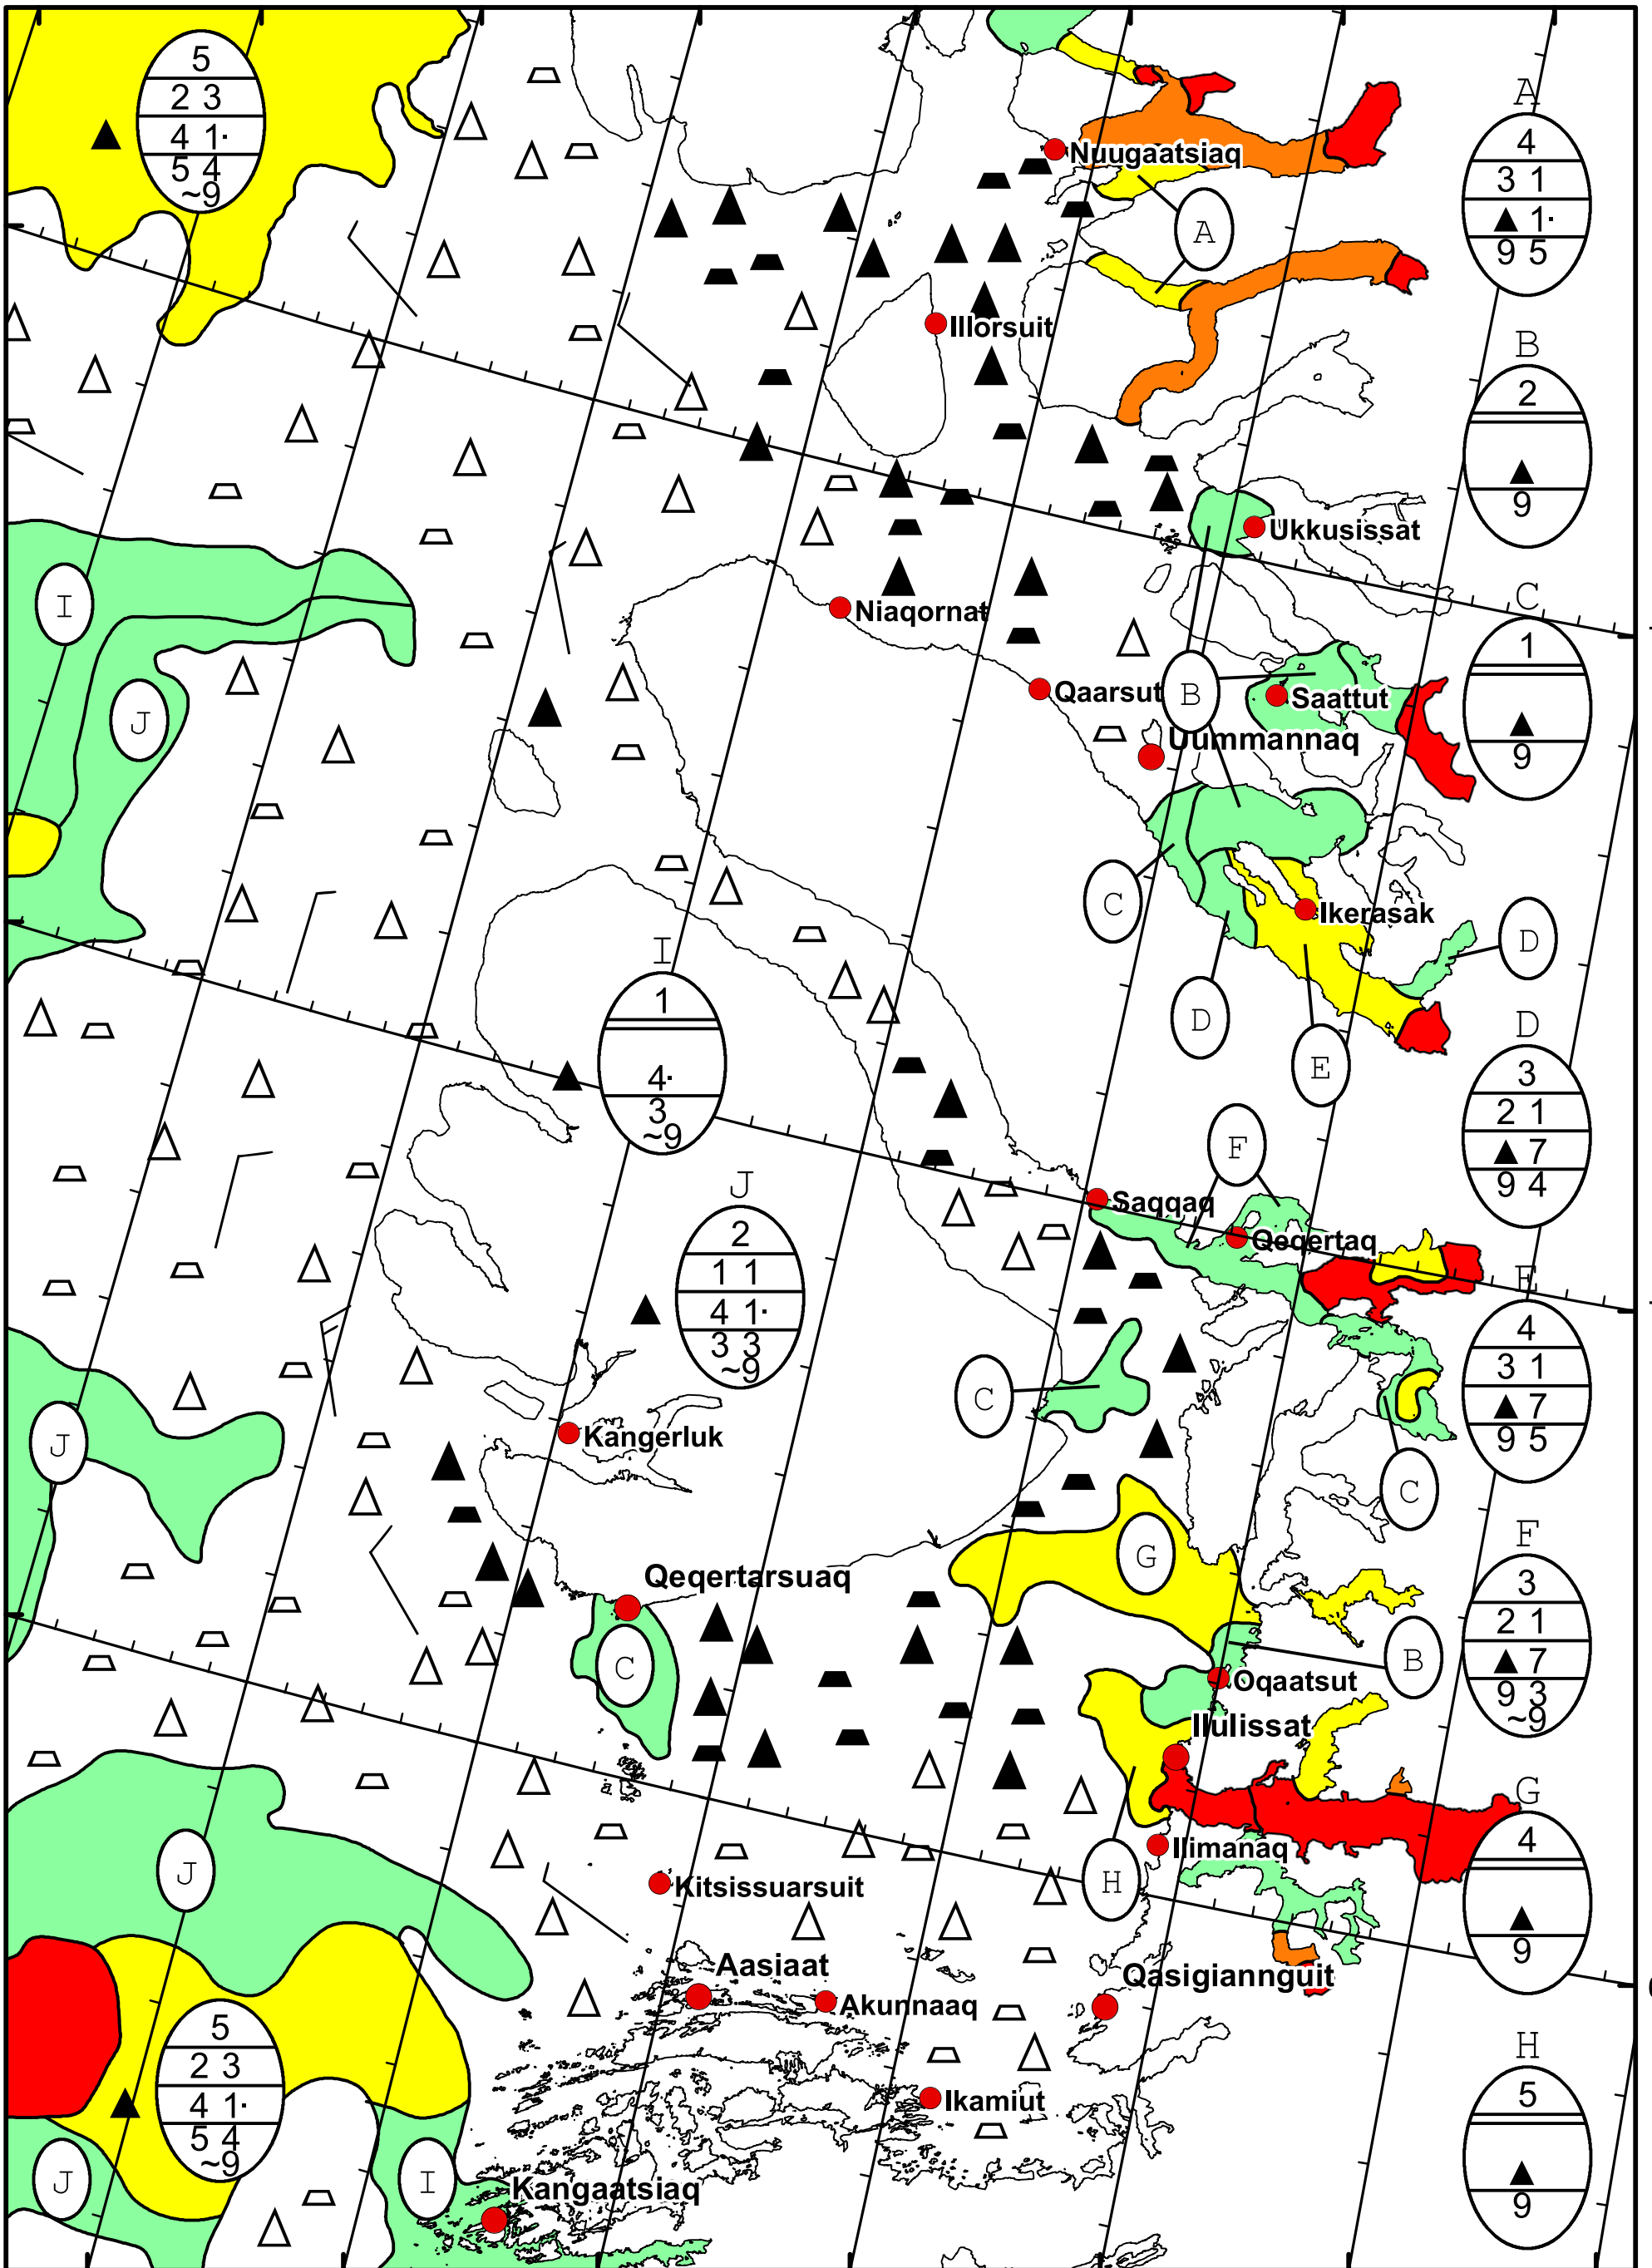

58°W 57°W 56°W 55°W 54°W 53°W 52°W 51°W

71°N

70°N

69°N

71°N

70°N

69°N

West Greenland Ice Chart
 Valid: 17 July 2023, 21:30 UTC