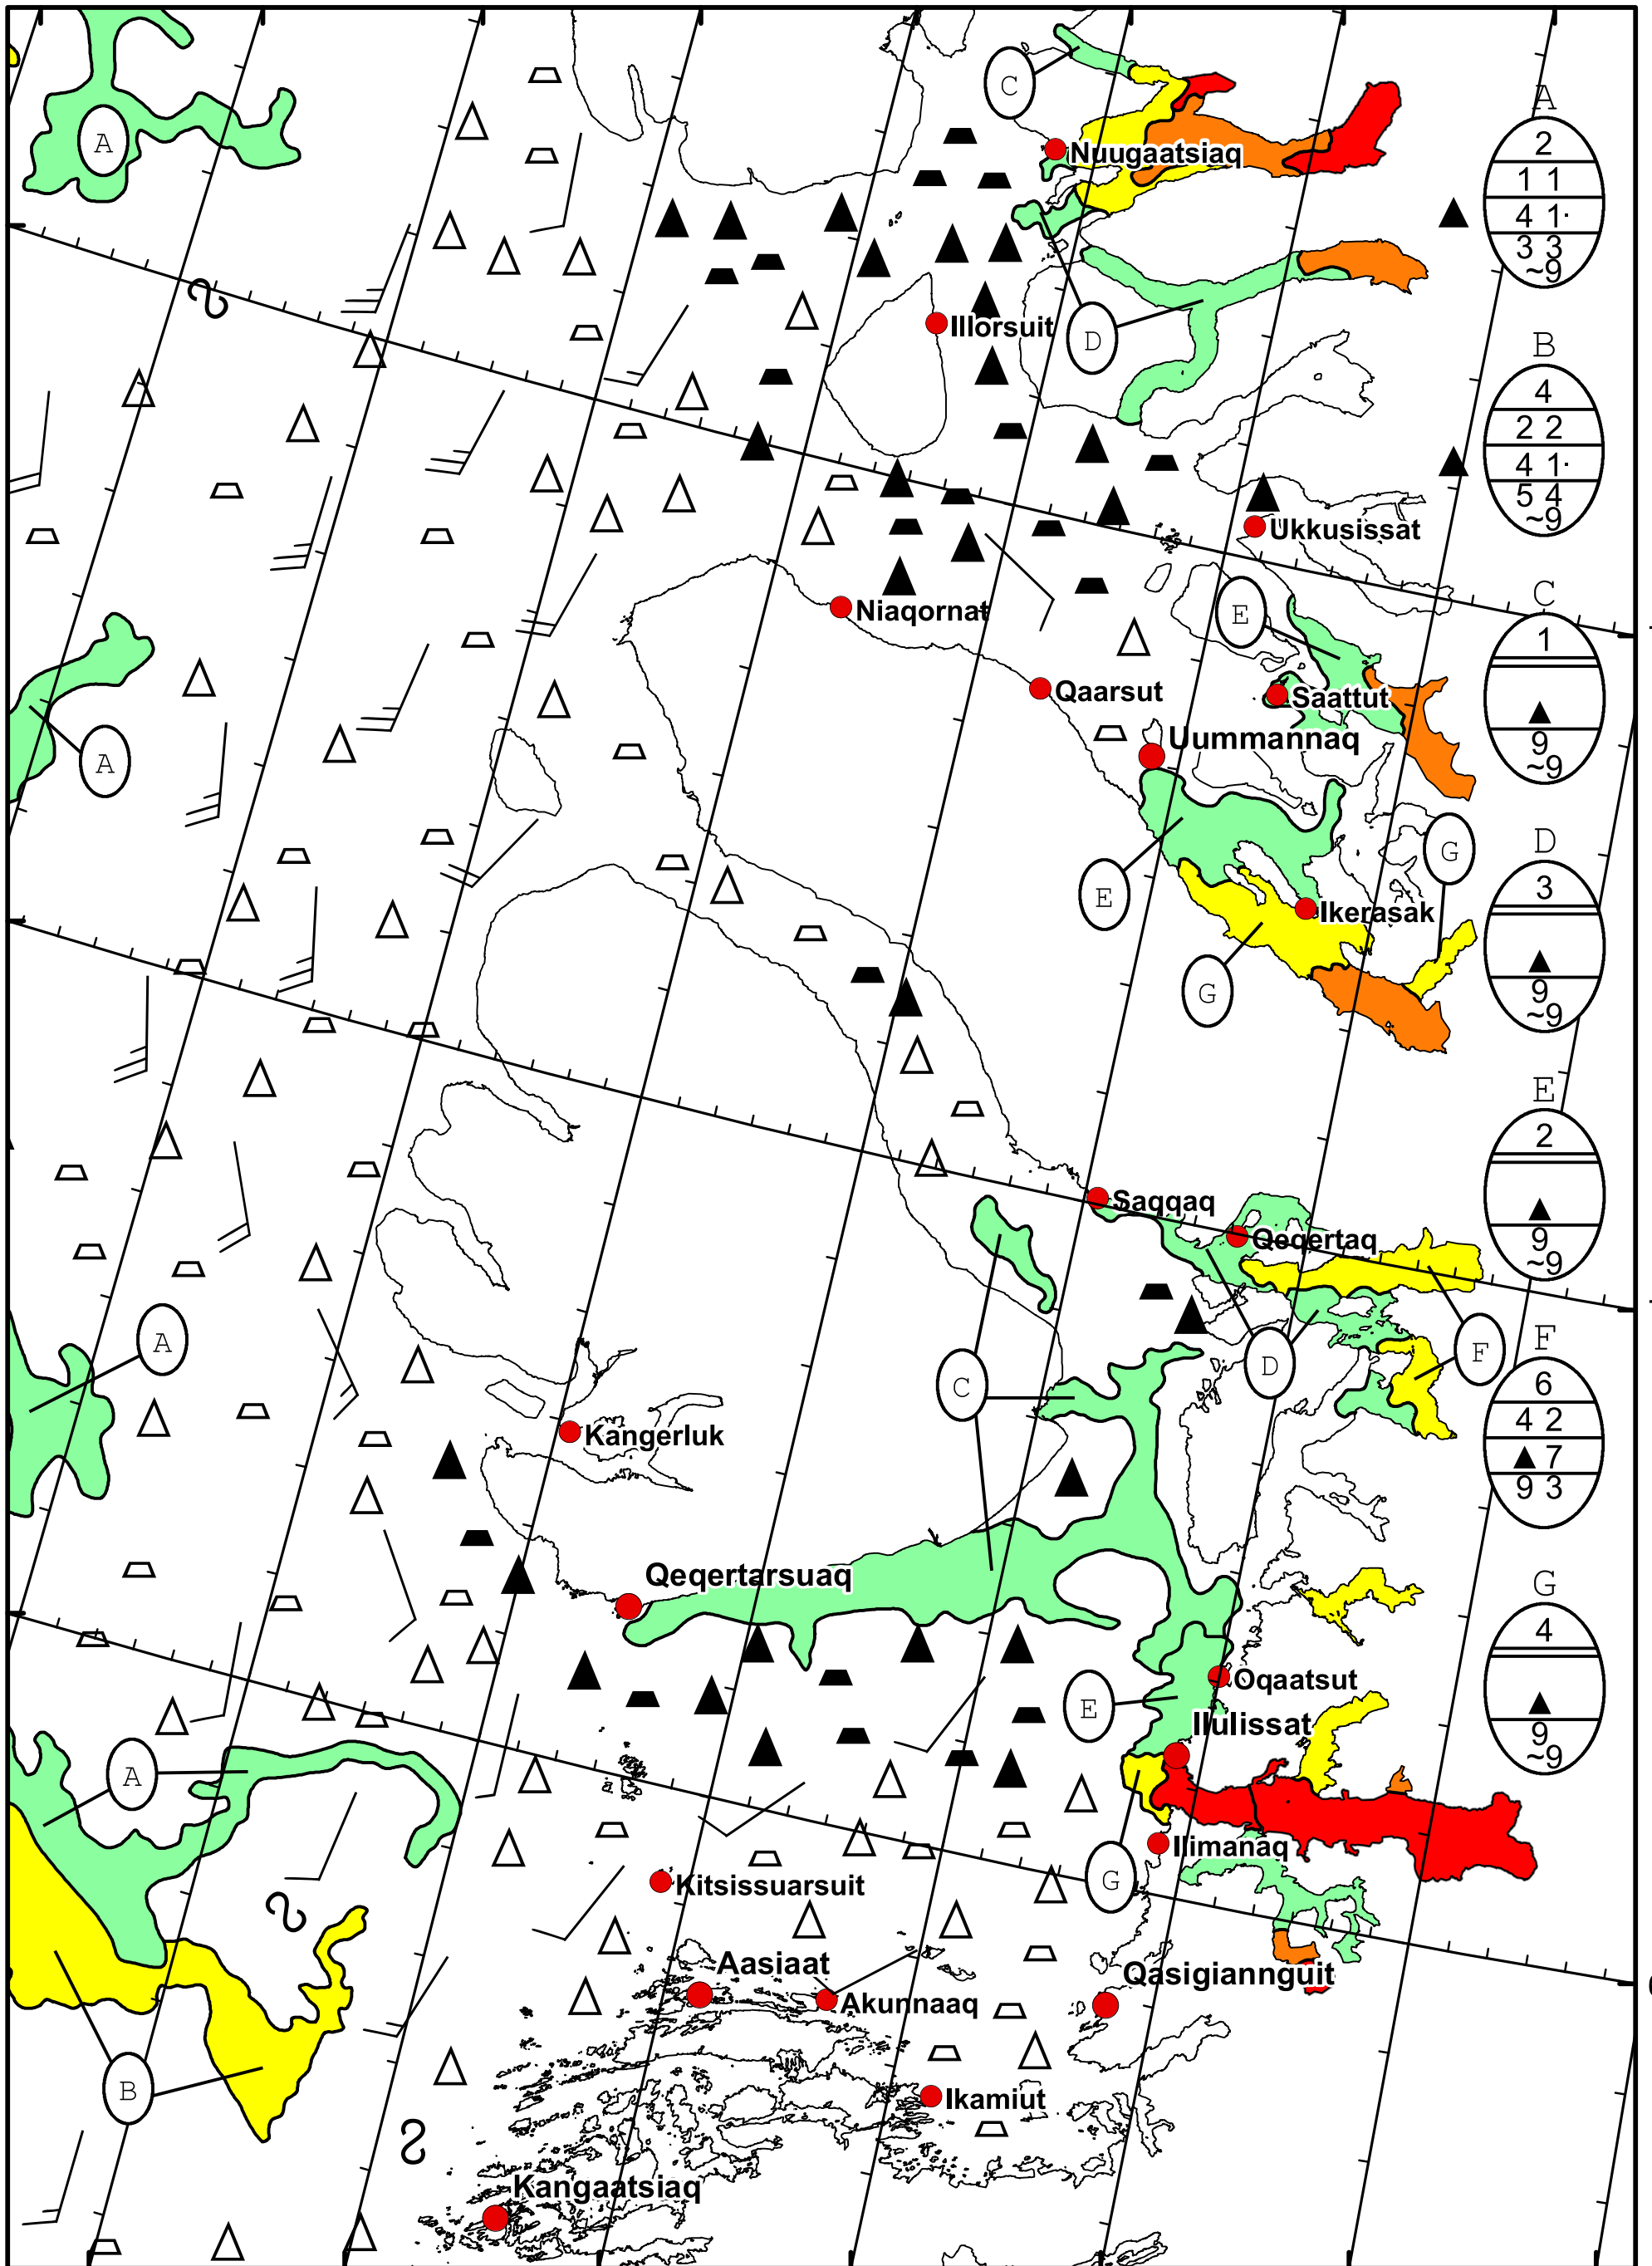

58°W 57°W 56°W 55°W 54°W 53°W 52°W 51°W

71°N

70°N

69°N

71°N

70°N

69°N

A
2
1 1
4 1
3 3
~9

B
4
2 2
4 1
5 4
~9

C
1
▲
9
~9

D
3
▲
9
~9

E
2
▲
9
~9

F
6
4 2
▲ 7
9 3

G
4
▲
9
~9

West Greenland Ice Chart
 DMI Danish Meteorological Institute
 Ice Service Valid: 21 July 2023, 21:00 UTC