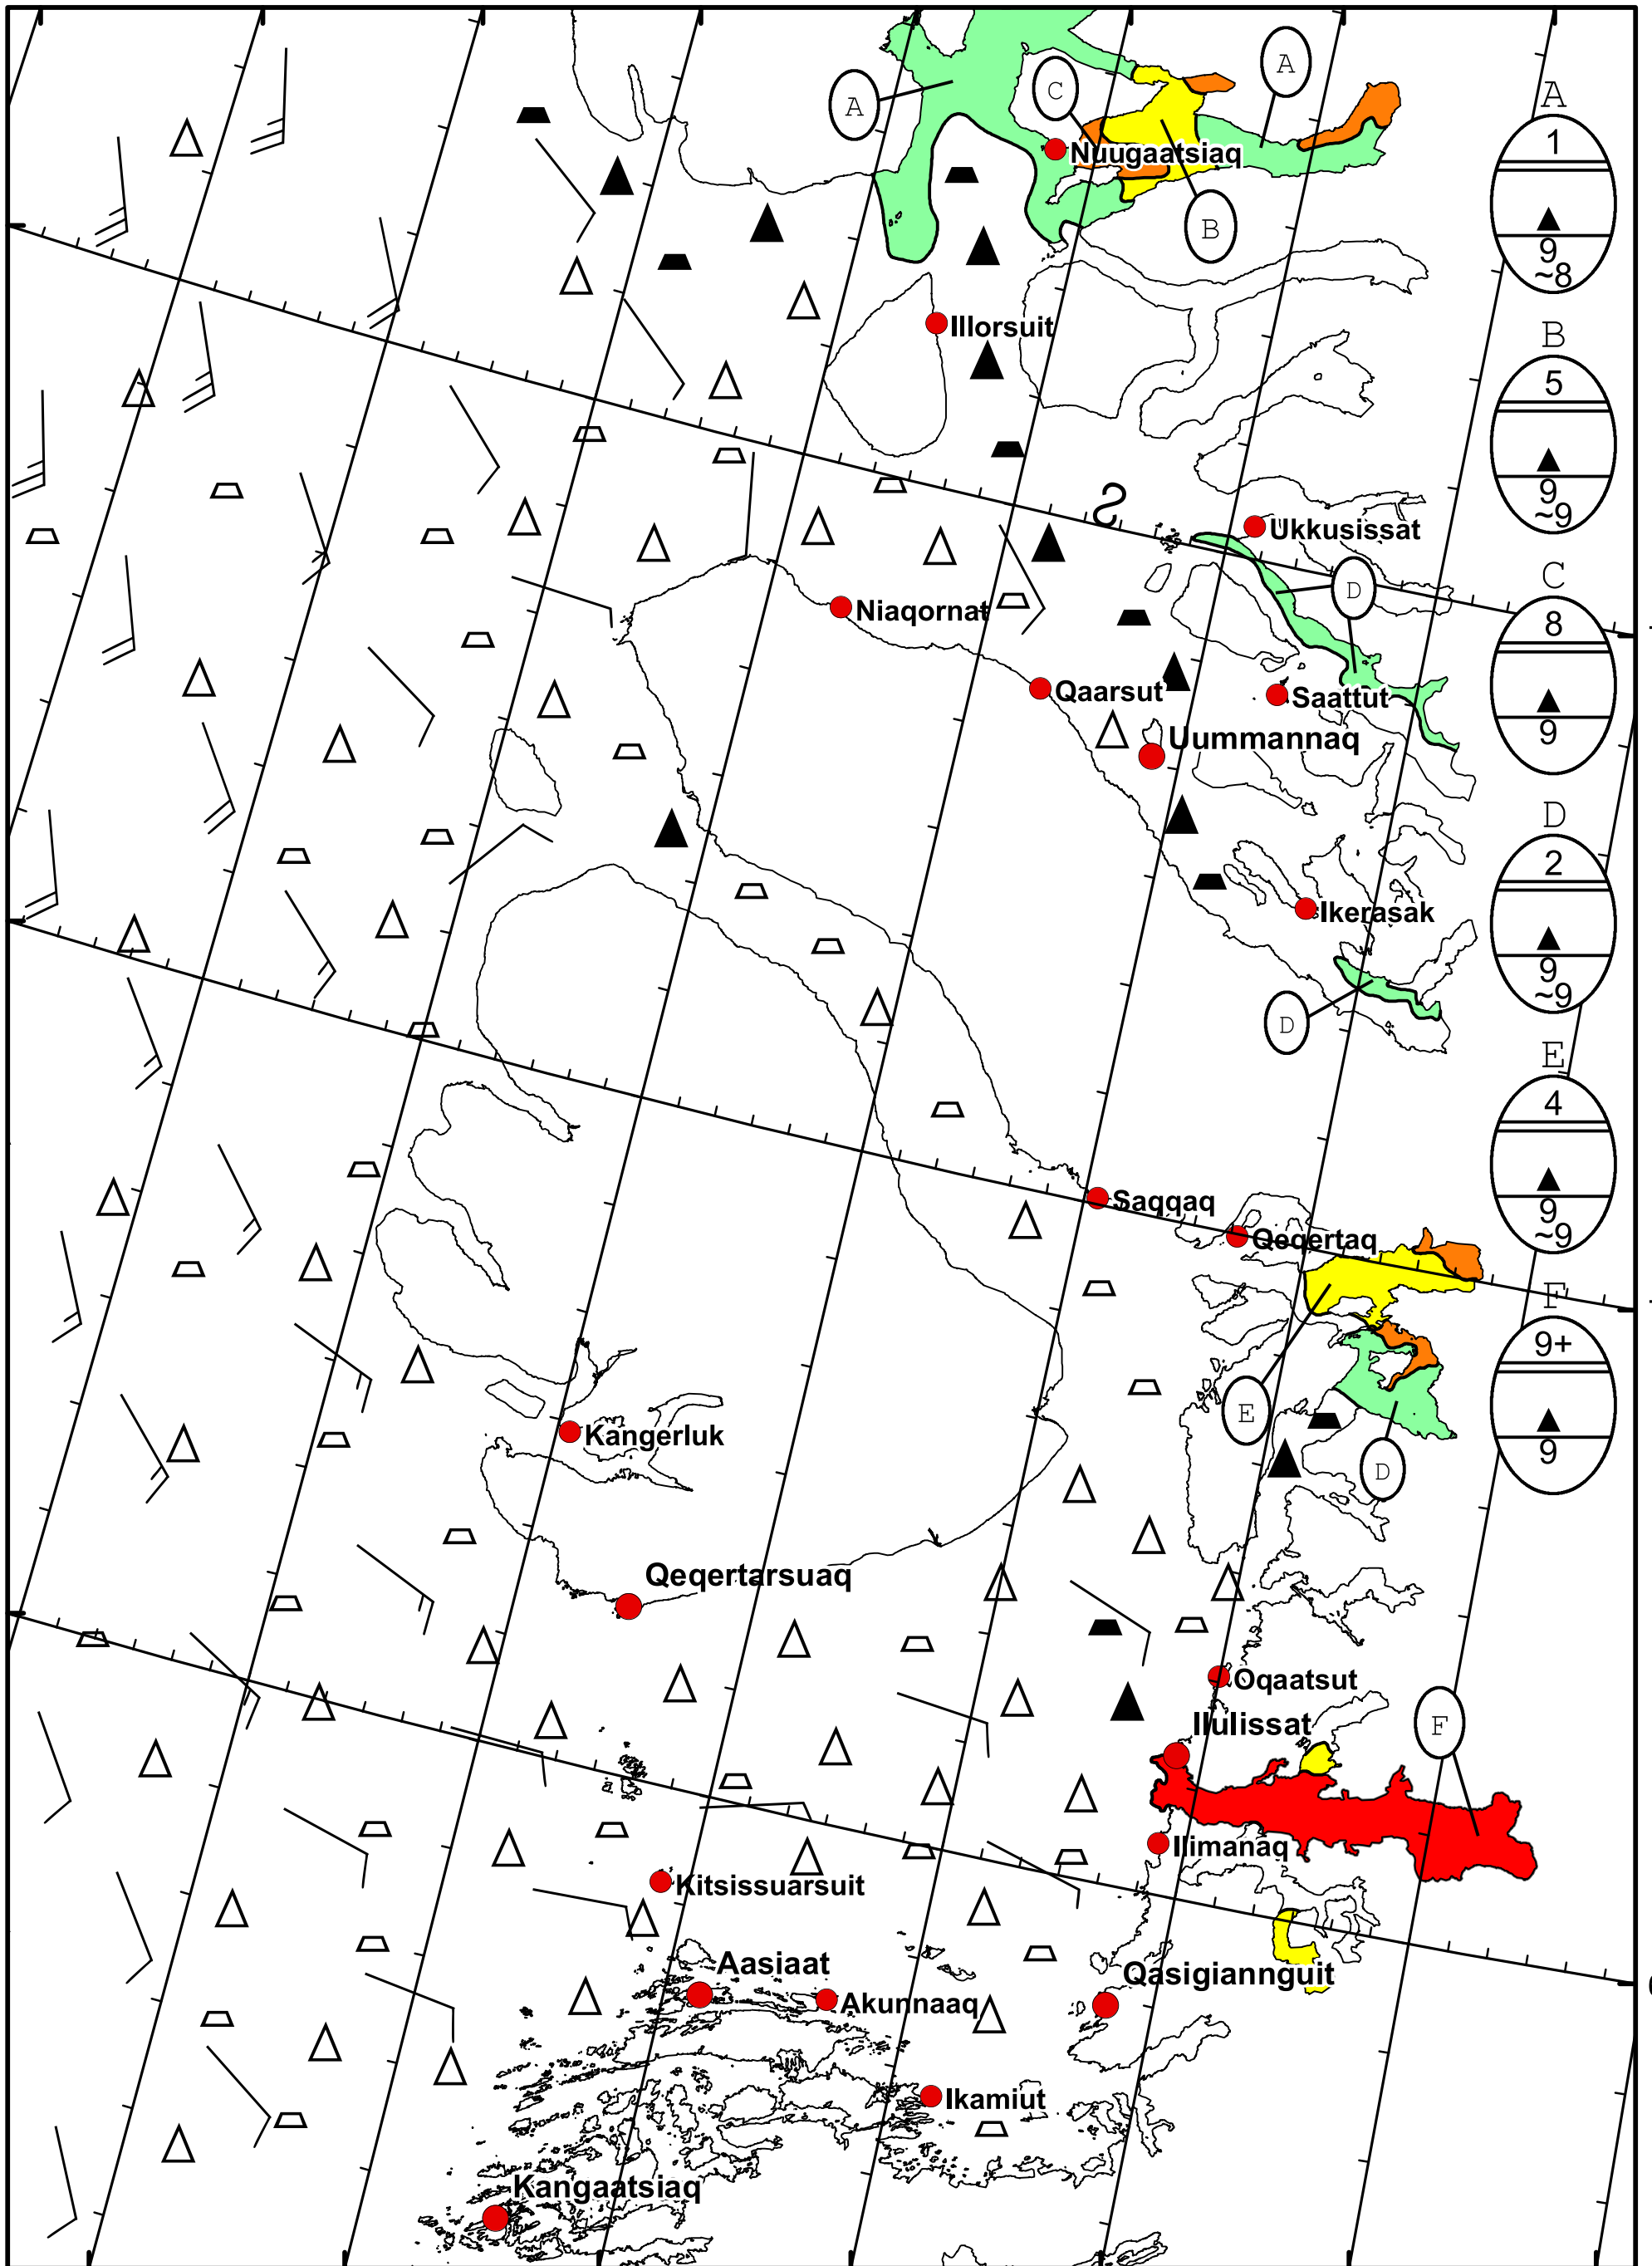

58°W 57°W 56°W 55°W 54°W 53°W 52°W 51°W

71°N

70°N

69°N

71°N

70°N

69°N

West Greenland Ice Chart
 Valid: 21 August 2023, 20:55 UTC