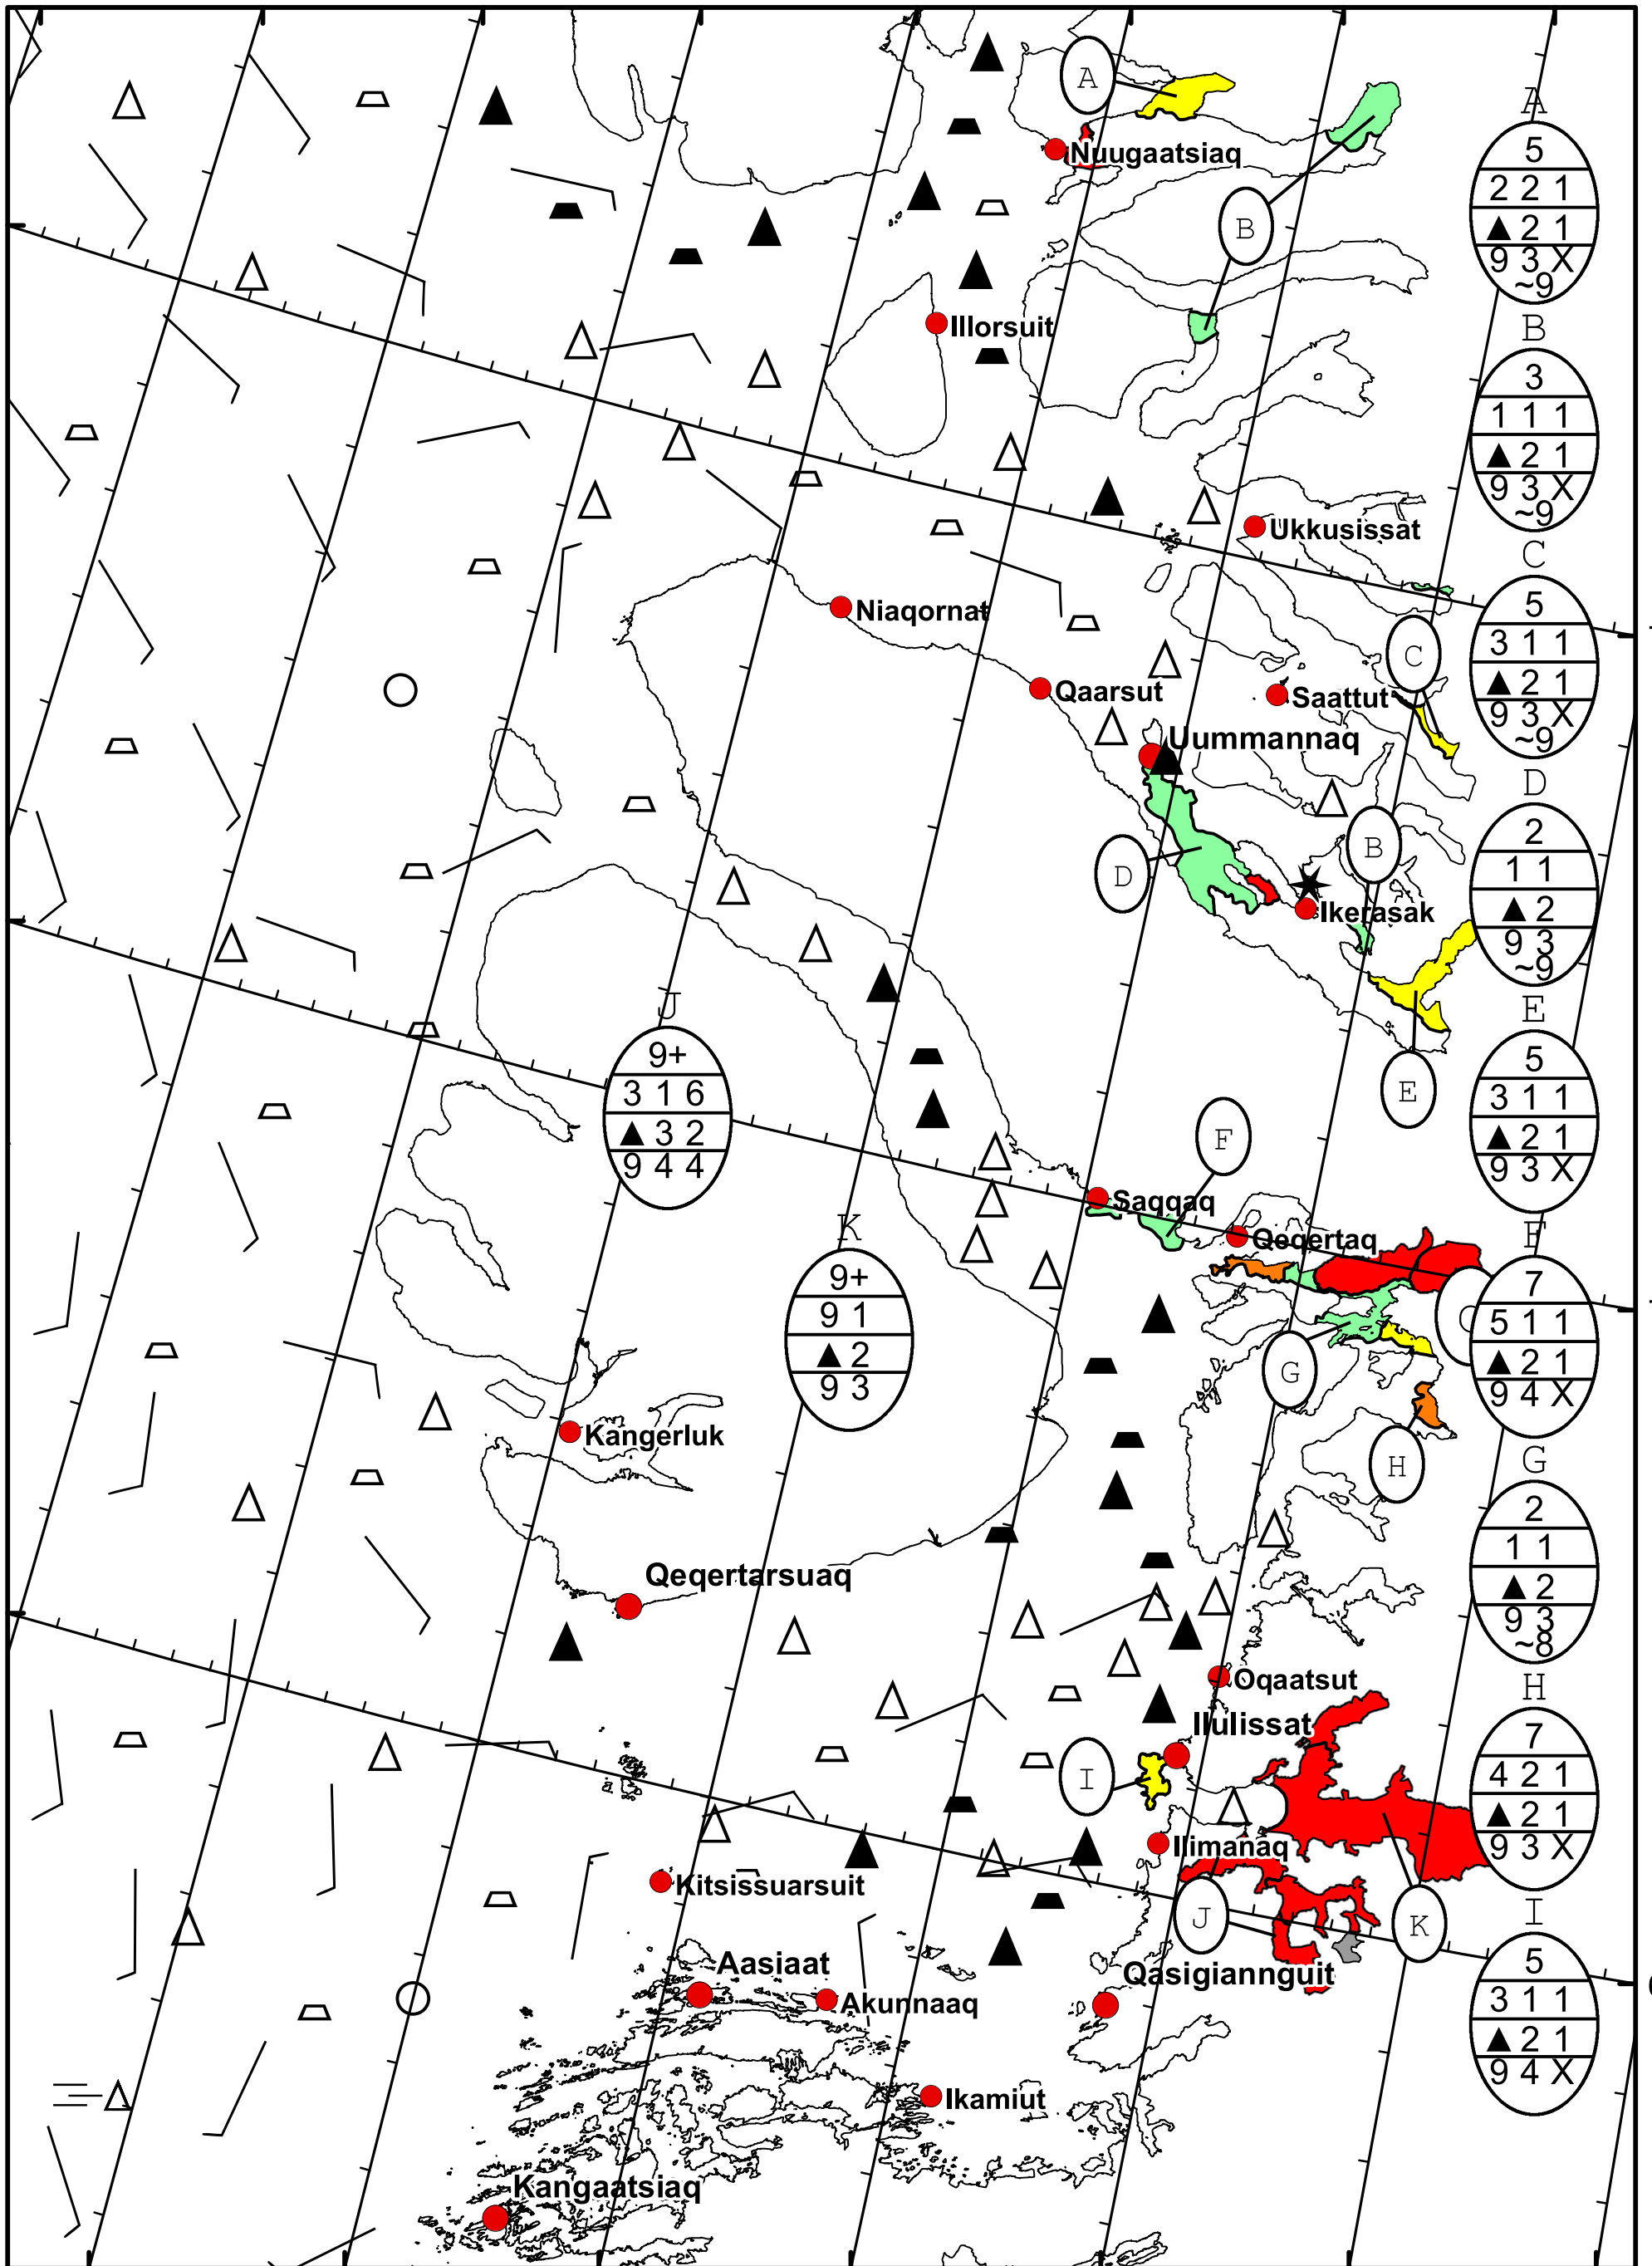

58°W 57°W 56°W 55°W 54°W 53°W 52°W 51°W

71°N

70°N

69°N

71°N

70°N

69°N

West Greenland Ice Chart
Danish Meteorological Institute Valid: 02 November 2023, 20:55 UTC