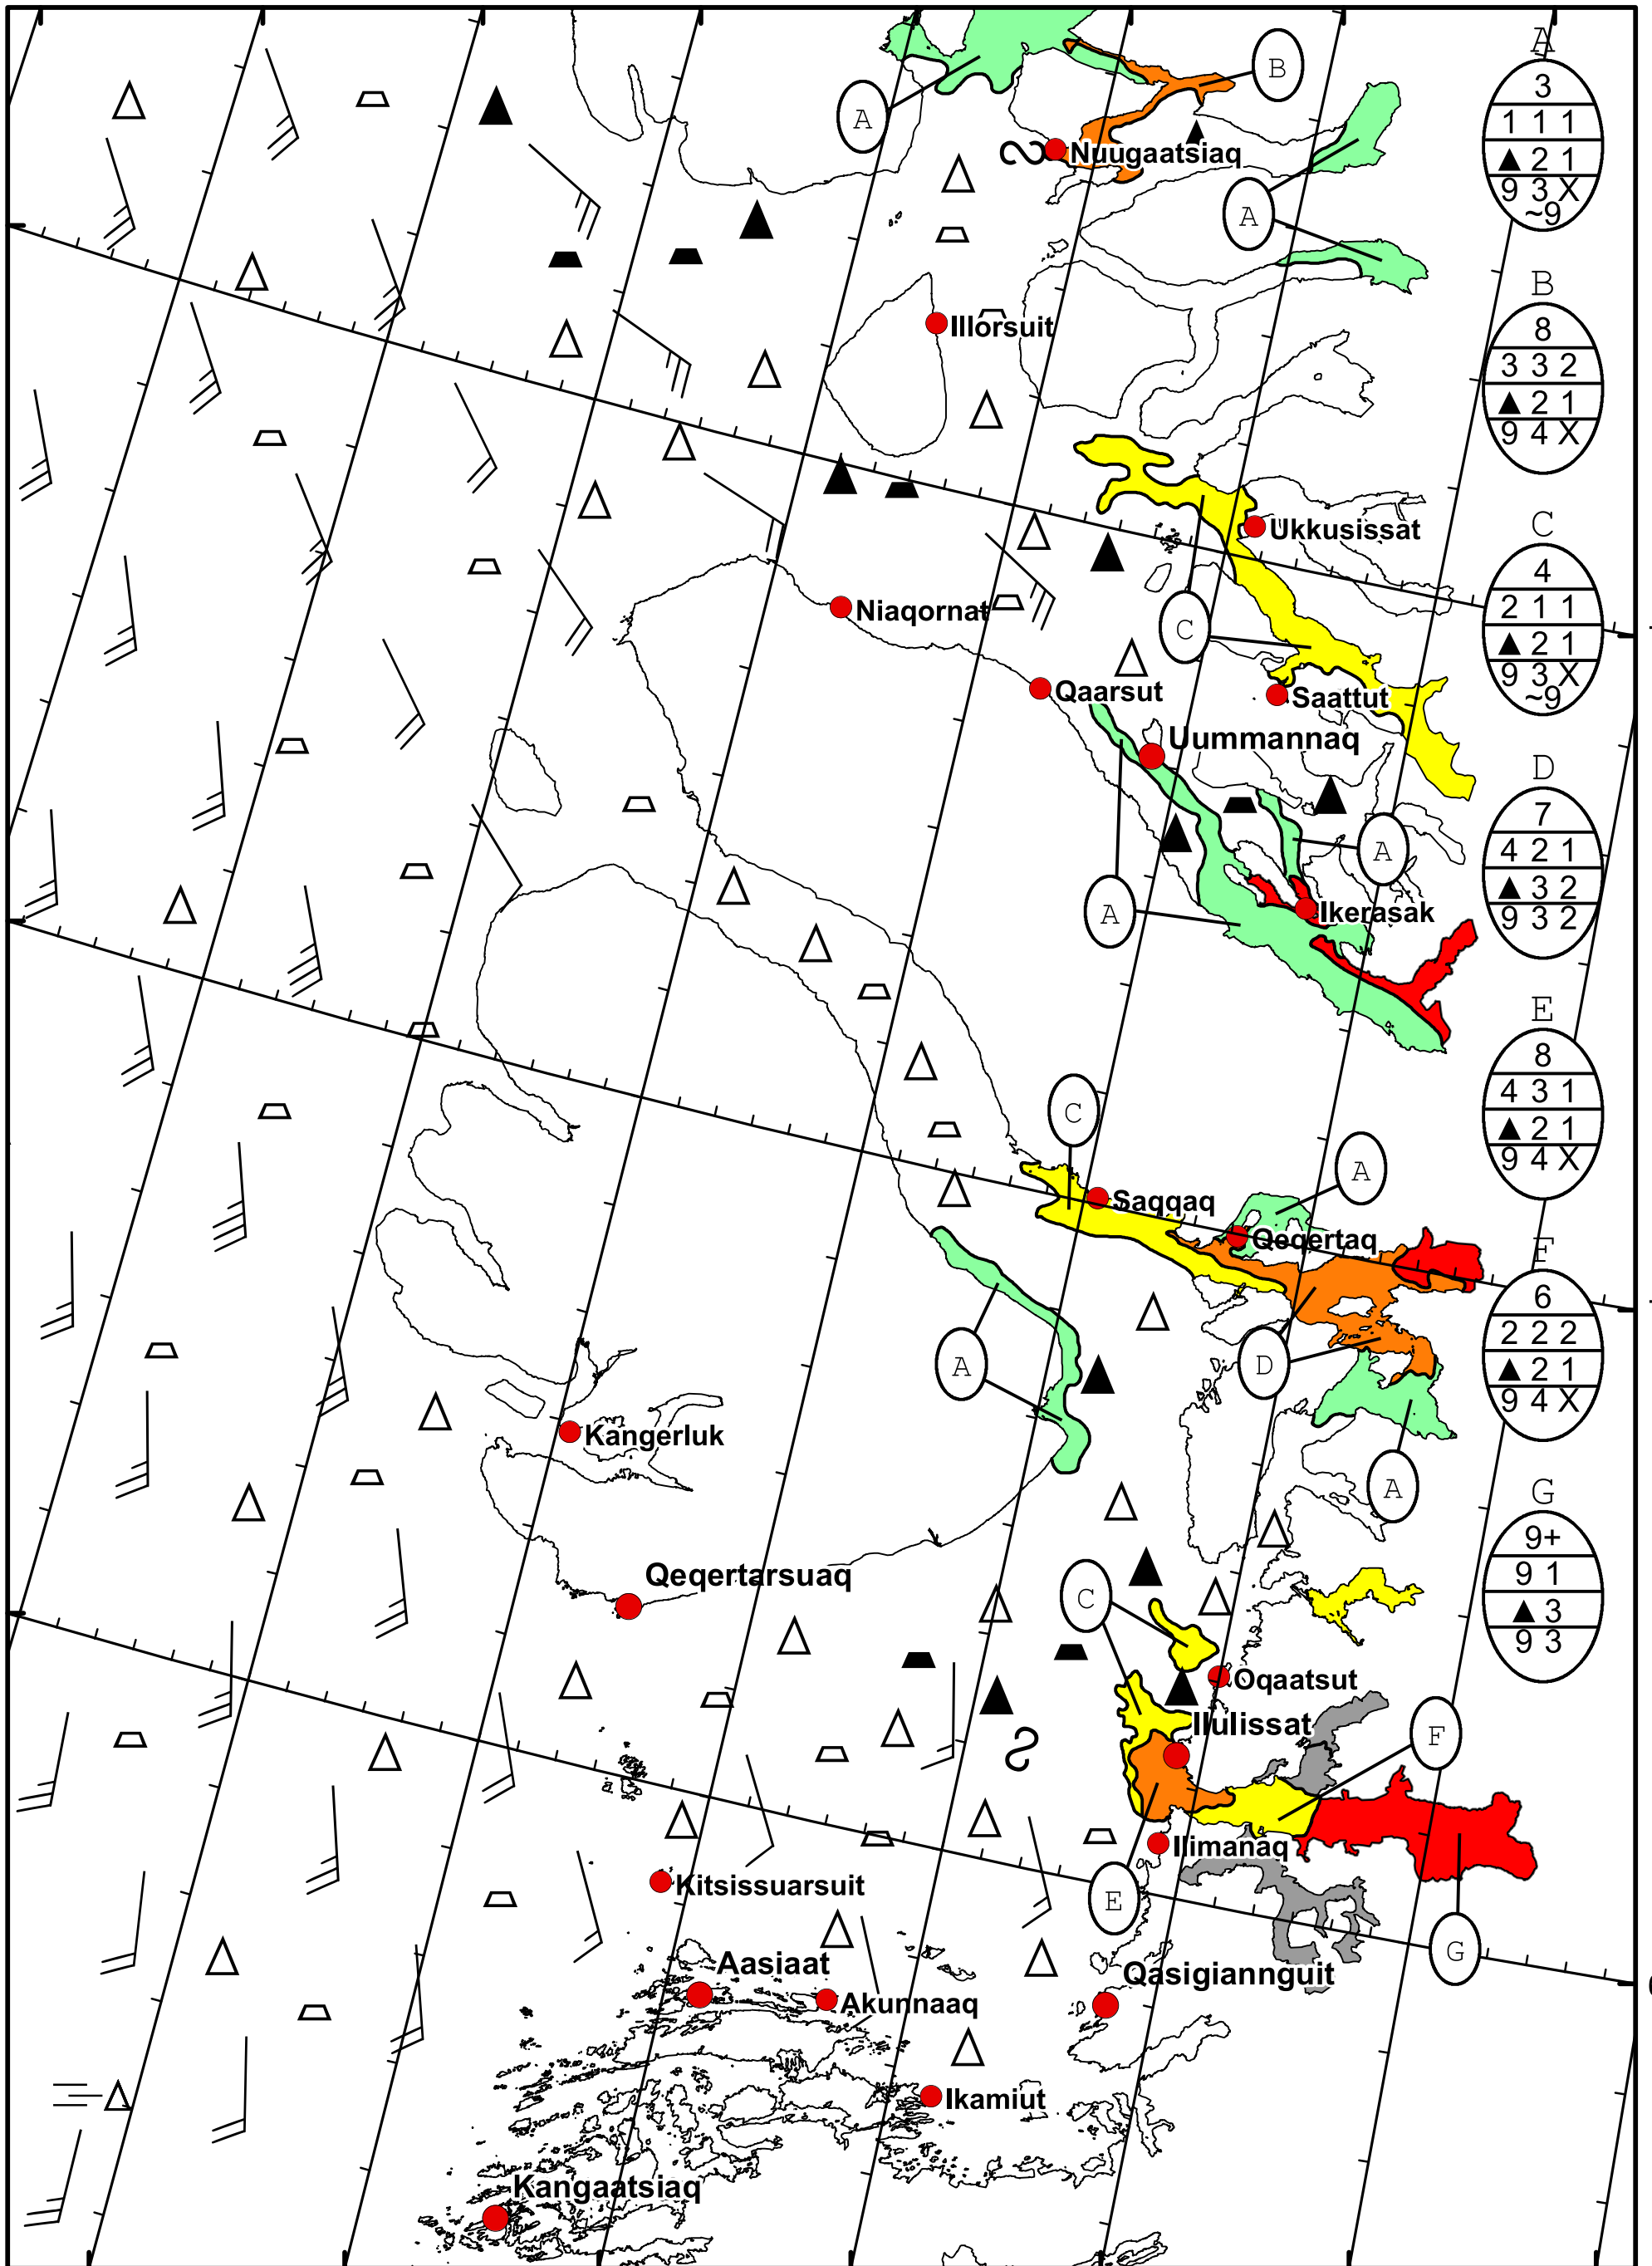

58°W 57°W 56°W 55°W 54°W 53°W 52°W 51°W

71°N

70°N

69°N

71°N

70°N

69°N

West Greenland Ice Chart
Danish Meteorological Institute Valid: 19 November 2023, 21:05 UTC