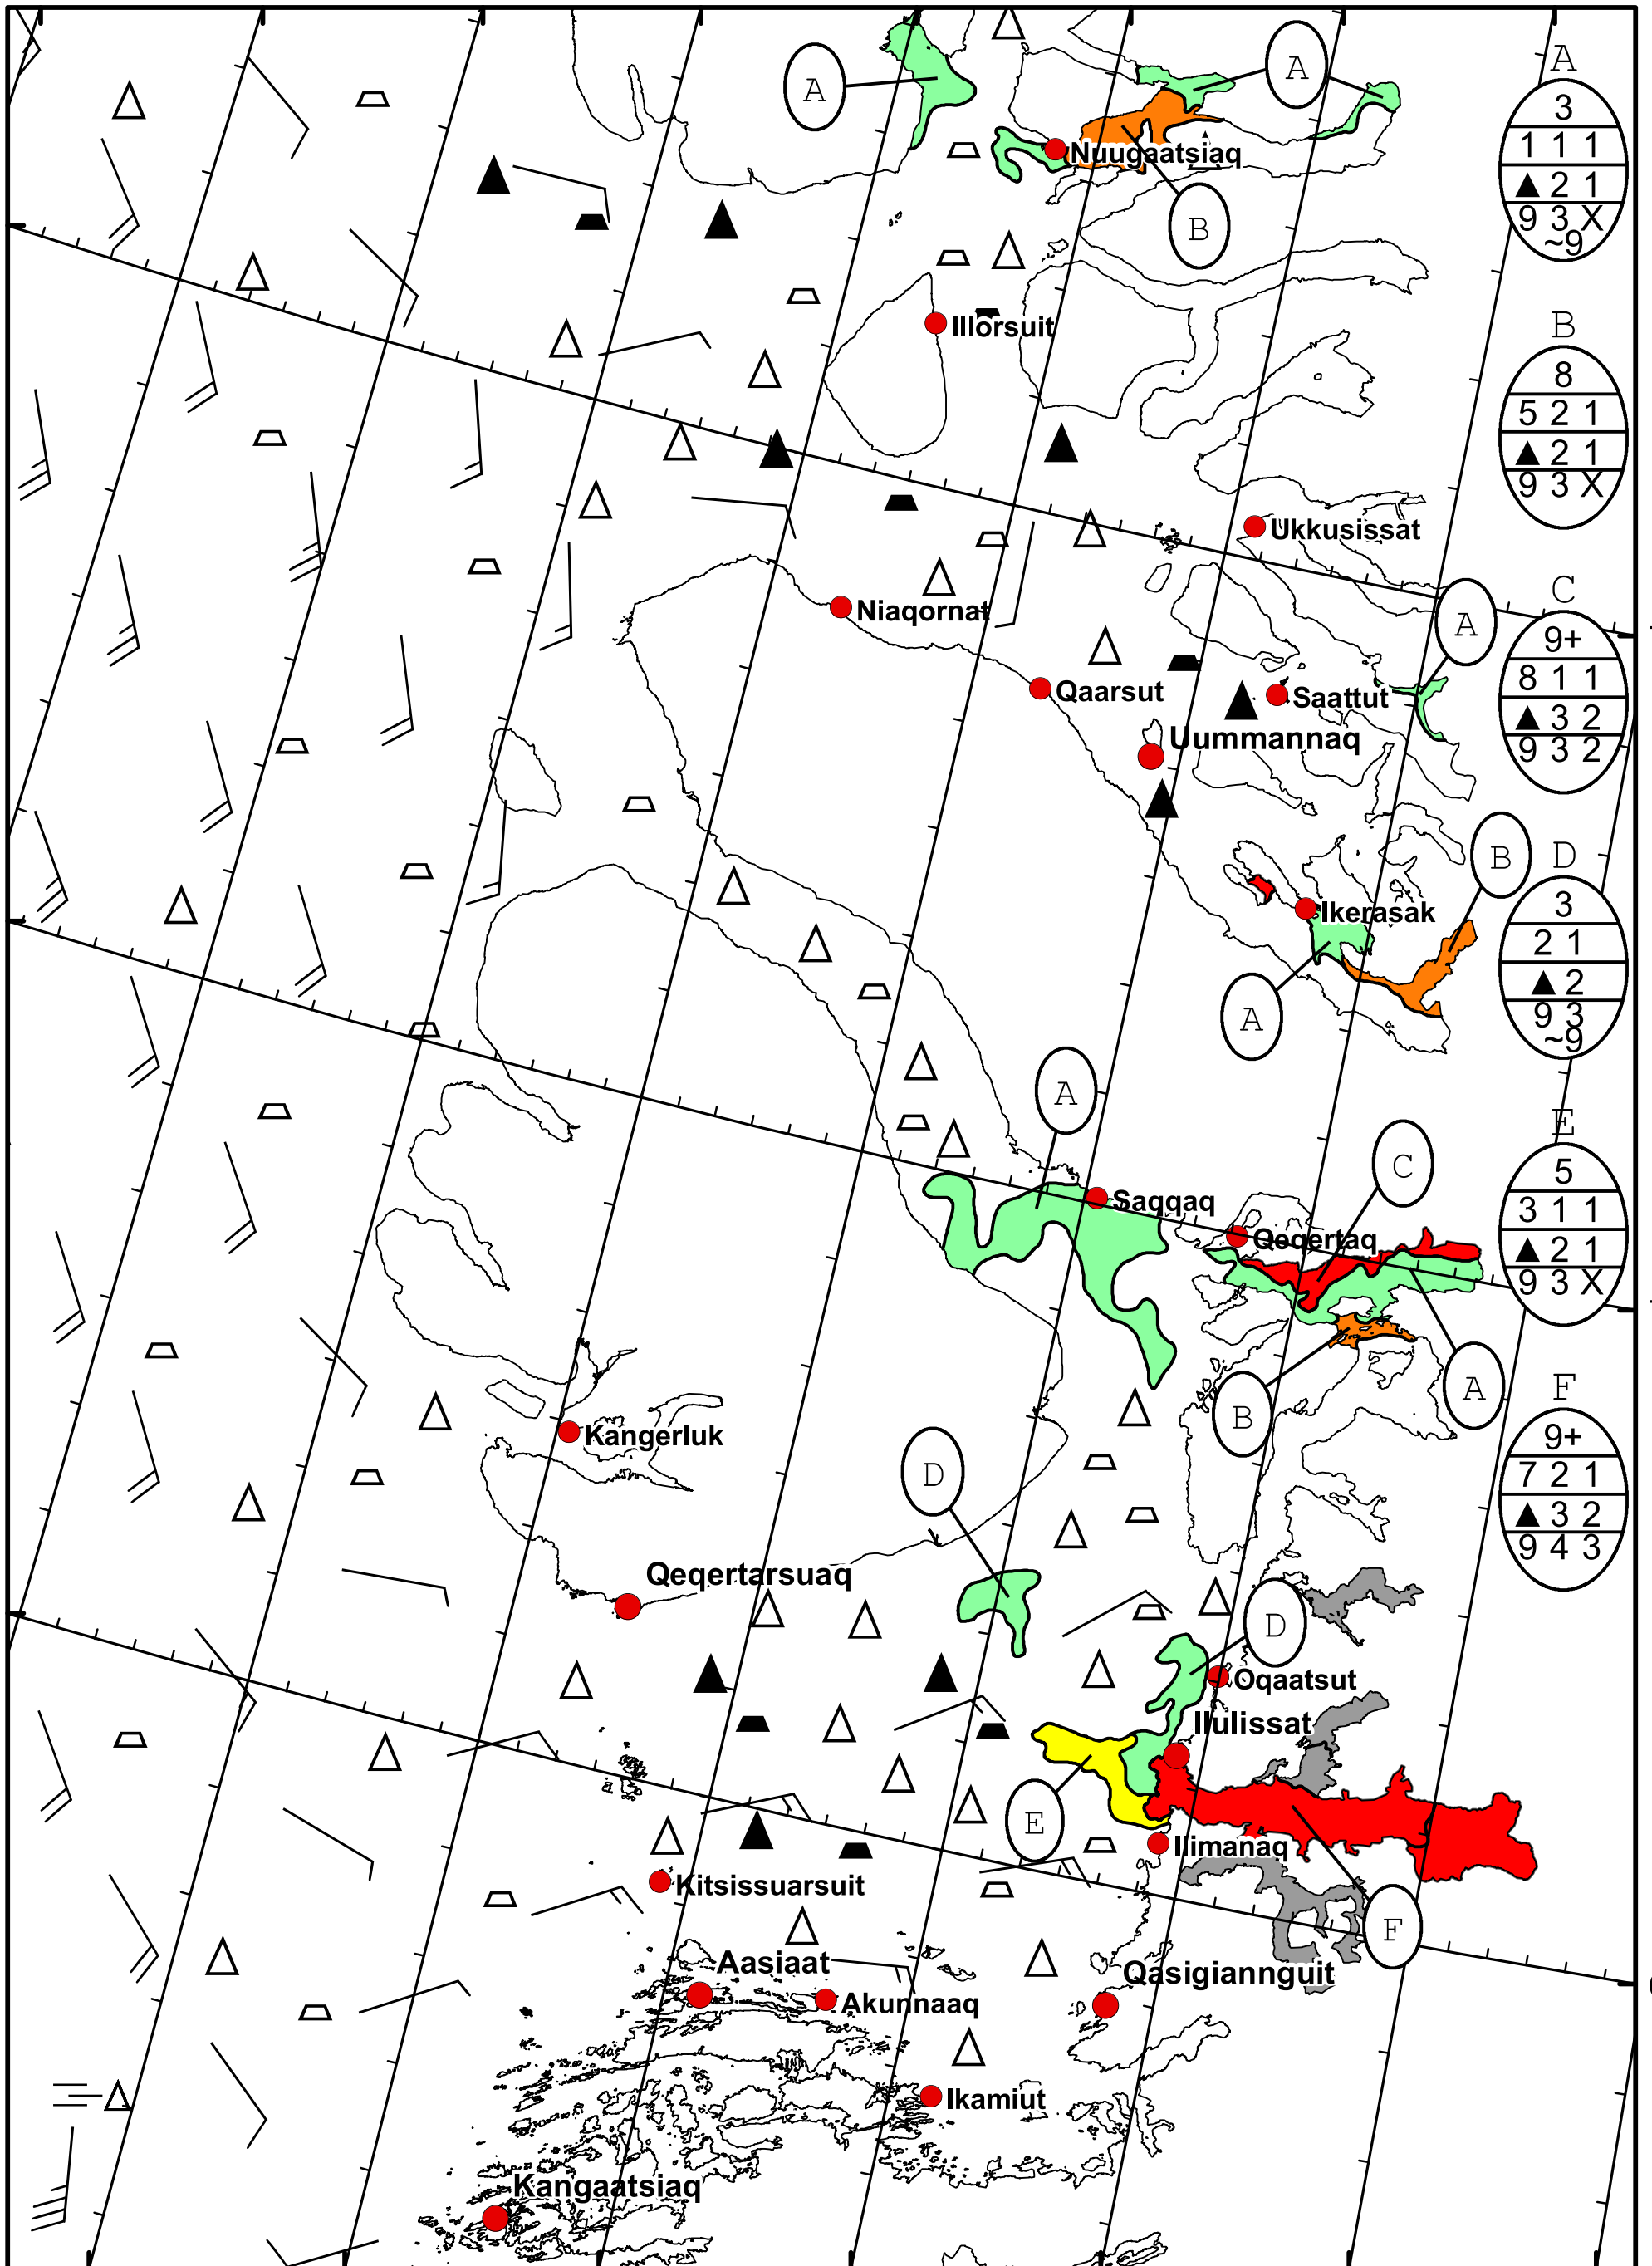

58°W 57°W 56°W 55°W 54°W 53°W 52°W 51°W

71°N

70°N

69°N

71°N

70°N

69°N

A

3
1 1 1
▲ 2 1
9 3 X
~9

B

8
5 2 1
▲ 2 1
9 3 X

C

9+
8 1 1
▲ 3 2
9 3 2

D

3
2 1
▲ 2
9 3
~9

E

5
3 1 1
▲ 2 1
9 3 X

F

9+
7 2 1
▲ 3 2
9 4 3

### West Greenland Ice Chart

Valid: 25 November 2023, 20:50 UTC

Valid: 25 November 2023, 20:50 UTC